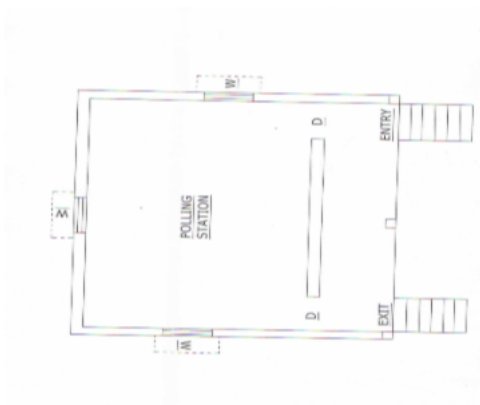

নির্বাচক নিবন্ধন আধিকারিকের স্বাক্ষর

Nazri Naksha

Google Map View

Polling Station Building Front View

Polling Station Front View

Cad View

Key MAP View

1 নাম : চন্দনা (সেন) তালুকদার স্বামীর নাম : বিজয় তালুকদার বাড়ির নং : n0035 বয়স : 48 লিঙ্গ : মহিলা	JNR1596402 ফটো উপলব্ধ	2 নাম : মহাদেব গাইন পিতার নাম : সুখলাল গাইন বাড়ির নং : n0163 বয়স : 70 লিঙ্গ : পুরুষ	WB/40/280/180886 ফটো উপলব্ধ	3 নাম : বীনা গাইন স্বামীর নাম : মহাদেব গাইন বাড়ির নং : n0163 বয়স : 62 লিঙ্গ : মহিলা	WB/40/280/180887 ফটো উপলব্ধ
4 নাম : পূজা ঘরামী (দাস) স্বামীর নাম : দীপঙ্কর ঘরামী বাড়ির নং : n0013 বয়স : 33 লিঙ্গ : মহিলা	TLK1510296 ফটো উপলব্ধ	5 নাম : দীপঙ্কর ঘরামী পিতার নাম : নারায়ন ঘরামী বাড়ির নং : n0013 বয়স : 43 লিঙ্গ : পুরুষ	TLK1510304 ফটো উপলব্ধ	6 নাম : নরেন ঘরামী পিতার নাম : নারায়ন ঘরামী বাড়ির নং : n0013 বয়স : 45 লিঙ্গ : পুরুষ	JNR2746147 ফটো উপলব্ধ
7 নাম : শোভা ঘরামী স্বামীর নাম : নারায়ন ঘরামী বাড়ির নং : n0013 বয়স : 62 লিঙ্গ : মহিলা	JNR0307793 ফটো উপলব্ধ	8 নাম : নারায়ন ঘরামী পিতার নাম : তরনী ঘরামী বাড়ির নং : n0013 বয়স : 69 লিঙ্গ : পুরুষ	JNR0307785 ফটো উপলব্ধ	9 নাম : আভা ঘোষ স্বামীর নাম : রতন ঘোষ বাড়ির নং : n0084 বয়স : 68 লিঙ্গ : মহিলা	TLK2145647 ফটো উপলব্ধ
10 নাম : রতন ঘোষ পিতার নাম : প্রফুল্ল ঘোষ বাড়ির নং : n0084 বয়স : 73 লিঙ্গ : পুরুষ	TLK2145605 ফটো উপলব্ধ	11 নাম : দীপালি ঘোষ স্বামীর নাম : রুনু ঘোষ বাড়ির নং : n0009 বয়স : 70 লিঙ্গ : মহিলা	JNR0307819 ফটো উপলব্ধ	12 নাম : ডলি বণিক পিতার নাম : রুনু ঘোষ বাড়ির নং : n0009 বয়স : 46 লিঙ্গ : মহিলা	JNR1639178 ফটো উপলব্ধ
13 নাম : দেবব্রত চৌধুরী পিতার নাম : হারাধন চৌধুরী বাড়ির নং : n0093 বয়স : 41 লিঙ্গ : পুরুষ	JNR2746154 ফটো উপলব্ধ	14 নাম : প্রনতি চৌধুরী স্বামীর নাম : হারাধন চৌধুরী বাড়ির নং : n0093 বয়স : 62 লিঙ্গ : মহিলা	WB/40/280/180630 ফটো উপলব্ধ	15 নাম : হারাধন চৌধুরী পিতার নাম : মুকুন্দলাল চৌধুরী বাড়ির নং : n0093 বয়স : 76 লিঙ্গ : পুরুষ	WB/40/280/180535 ফটো উপলব্ধ
16 নাম : সীমা চৌধুরী পাল স্বামীর নাম : বিশ্বজিৎ চৌধুরী বাড়ির নং : n0005 বয়স : 36 লিঙ্গ : মহিলা	TLK1188499 ফটো উপলব্ধ	17 নাম : দিলীপ চৌধুরী পিতার নাম : বটকৃষ্ণ চৌধুরী বাড়ির নং : n0005 বয়স : 58 লিঙ্গ : পুরুষ	WB/40/280/180532 ফটো উপলব্ধ	18 নাম : অরিজিৎ চৌধুরী পিতার নাম : শরণ কুমার চৌধুরী বাড়ির নং : পানুহাট আদর্শ পল্লি বয়স : 23 লিঙ্গ : পুরুষ	TLK2328763 ফটো উপলব্ধ
19 নাম : রত্না চৌধুরী (পাল) স্বামীর নাম : চঞ্চল চৌধুরী বাড়ির নং : n0093 বয়স : 38 লিঙ্গ : মহিলা	TLK1064435 ফটো উপলব্ধ	20 নাম : চঞ্চল চৌধুরী পিতার নাম : গোপাল চৌধুরী বাড়ির নং : n0093 বয়স : 40 লিঙ্গ : পুরুষ	JNR3062825 ফটো উপলব্ধ	21 নাম : অনুরাধা চৌধুরী স্বামীর নাম : গোপাল চৌধুরী বাড়ির নং : n0093 বয়স : 61 লিঙ্গ : মহিলা	TLK2693976 ফটো উপলব্ধ
22 নাম : শরণ কুমার চৌধুরী পিতার নাম : ফেনীশ চন্দ্র চৌধুরী বাড়ির নং : আদর্শপল্লি বয়স : 58 লিঙ্গ : পুরুষ	TCK2320745 ফটো উপলব্ধ	23 নাম : কাঞ্চন চৌধুরী স্বামীর নাম : দিলীপ চৌধুরী বাড়ির নং : n0005 বয়স : 40 লিঙ্গ : মহিলা	TLK2328698 ফটো উপলব্ধ	24 নাম : সুদর্শন টুডেলা পিতার নাম : রামালু টুডেলা বাড়ির নং : n0143 বয়স : 43 লিঙ্গ : পুরুষ	JNR1890490 ফটো উপলব্ধ
25 নাম : গোপা টুডেলা স্বামীর নাম : সুদর্শন টুডেলা বাড়ির নং : n0144 বয়স : 40 লিঙ্গ : মহিলা	JNR2749125 ফটো উপলব্ধ	26 নাম : সুচিত্রা ভাস্কর স্বামীর নাম : অজিৎ ভাস্কর বাড়ির নং : ঘোষহাট বয়স : 55 লিঙ্গ : মহিলা	TLK2544658 ফটো উপলব্ধ	27 নাম : রিয়া তালুকদার পিতার নাম : সৌমিত্র তালুকদার বাড়ির নং : বসন্ত পল্লি বয়স : 20 লিঙ্গ : মহিলা	TLK2549889 ফটো উপলব্ধ
28 নাম : সঞ্জয় তালুকদার পিতার নাম : মধুসূদন তালুকদার বাড়ির নং : n0035 বয়স : 40 লিঙ্গ : পুরুষ	JNR3286937 ফটো উপলব্ধ	29 নাম : তানিয়া তালুকদার মায়ের নাম : সনজিতা তালুকদার বাড়ির নং : এন0083 বয়স : 22 লিঙ্গ : মহিলা	TLK2491561 ফটো উপলব্ধ	30 নাম : তপন তালুকদার পিতার নাম : রাধা গোবিন্দ তালুকদার বাড়ির নং : n0035 বয়স : 41 লিঙ্গ : পুরুষ	TLK1188887 ফটো উপলব্ধ