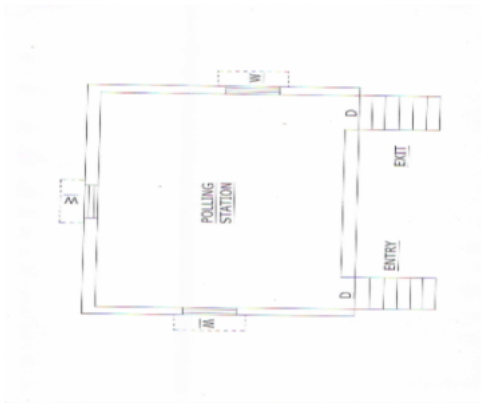

নির্বাচক নিবন্ধন আধিকারিকের স্বাক্ষর

Nazri Naksha

Google Map View

Polling Station Building Front View

Polling Station Front View

Cad View

Key MAP View

1 নাম : মৌমিতা রায়(চট্টোপাধ্যায়) স্বামীর নাম: প্রমীল কুমার রায় বাড়ির নং : n0234 বয়স : 46 লিঙ্গ : মহিলা	TLK1510577 ফটো উপলব্ধ	2 নাম : অর্পণা দাস (দেবনাথ) স্বামীর নাম: অরবিন্দু দাস বাড়ির নং : n0146 বয়স : 40 লিঙ্গ : মহিলা	JNR3069333 ফটো উপলব্ধ	3 নাম : শিপ্রা (শীল) দে স্বামীর নাম: ইন্দ্রজিৎ দে বাড়ির নং : n0262 বয়স : 44 লিঙ্গ : মহিলা	JNR1639087 ফটো উপলব্ধ
4 নাম : সোমা রায় (বণিক) স্বামীর নাম: দীপেন্দ্র রায় বাড়ির নং : n0135 বয়স : 37 লিঙ্গ : মহিলা	JNR3288743 ফটো উপলব্ধ	5 নাম : রুবি (সরকার) আইচ স্বামীর নাম: শ্যামল কুমার আইচ বাড়ির নং : n0100 বয়স : 47 লিঙ্গ : মহিলা	JNR1419563 ফটো উপলব্ধ	6 নাম : বিশুজিৎ প্রামানিক পিতার নাম: নিমাই প্রামানিক বাড়ির নং : n0036 বয়স : 33 লিঙ্গ : পুরুষ	TLK1274828 ফটো উপলব্ধ
7 নাম : পঞ্চনন আইচ পিতার নাম: লক্ষীকান্ত আইচ বাড়ির নং : n0036 বয়স : 62 লিঙ্গ : পুরুষ	WB/40/280/183016 ফটো উপলব্ধ	8 নাম : সূর্যকান্ত আইচ পিতার নাম: পঞ্চনন আইচ বাড়ির নং : n0036 বয়স : 27 লিঙ্গ : পুরুষ	TLK1956895 ফটো উপলব্ধ	9 নাম : শ্যামল কুমার আইচ পিতার নাম: লক্ষী কান্ত আইচ বাড়ির নং : n0036 বয়স : 60 লিঙ্গ : পুরুষ	WB/40/280/183486 ফটো উপলব্ধ
10 নাম : বাবলী আইচ(মজুমদার) স্বামীর নাম: পঞ্চনন আইচ বাড়ির নং : n0036 বয়স : 54 লিঙ্গ : মহিলা	JNR1641778 ফটো উপলব্ধ	11 নাম : প্রসেনজিৎ কুন্ডু পিতার নাম: হিমাংশু গোপাল কুন্ডু বাড়ির নং : n0133 বয়স : 53 লিঙ্গ : পুরুষ	JNR1025220 ফটো উপলব্ধ	12 নাম : প্রান্তিকা কুন্ডু স্বামীর নাম: প্রসেনজিৎ কুন্ডু বাড়ির নং : n0134 বয়স : 51 লিঙ্গ : মহিলা	JNR1805647 ফটো উপলব্ধ
13 নাম : প্রিয়াংশু কুন্ডু পিতার নাম: প্রসেনজিৎ কুন্ডু বাড়ির নং : 0133 বয়স : 23 লিঙ্গ : পুরুষ	TLK2328649 ফটো উপলব্ধ	14 নাম : মিঠুরানী কুন্ডু(দাস) স্বামীর নাম: অমর কুন্ডু বাড়ির নং : n0070 বয়স : 35 লিঙ্গ : মহিলা	TLK1227586 ফটো উপলব্ধ	15 নাম : সুবল কুন্ডু পিতার নাম: ক্ষুদ্র কুন্ডু বাড়ির নং : n0070 বয়স : 39 লিঙ্গ : পুরুষ	TLK0548750 ফটো উপলব্ধ
16 নাম : অমর কুণ্ডু পিতার নাম: ক্ষুদ্র কুণ্ডু বাড়ির নং : n0070 বয়স : 41 লিঙ্গ : পুরুষ	JNR2746469 ফটো উপলব্ধ	17 নাম : সবিতা কুন্ডু স্বামীর নাম: ক্ষুদ্র কুন্ডু বাড়ির নং : n0070 বয়স : 56 লিঙ্গ : মহিলা	WB/40/280/183294 ফটো উপলব্ধ	18 নাম : প্রসুন কুমার ঘোষ পিতার নাম: প্রভাসকুমার ঘোষ বাড়ির নং : n0089 বয়স : 56 লিঙ্গ : পুরুষ	JNR1071745 ফটো উপলব্ধ
19 নাম : সন্দীপা ঘোষ দত্ত স্বামীর নাম: প্রসুন কুমার ঘোষ বাড়ির নং : n0089 বয়স : 50 লিঙ্গ : মহিলা	TLK2271807 ফটো উপলব্ধ	20 নাম : প্রদীপ কুমার ঘোষ পিতার নাম: প্রভাস কুমার ঘোষ বাড়ির নং : n0089 বয়স : 62 লিঙ্গ : পুরুষ	TLK2143154 ফটো উপলব্ধ	21 নাম : পিউলি ঘোষ পিতার নাম: প্রসুন কুমার ঘোষ বাড়ির নং : এন0089 বয়স : 21 লিঙ্গ : মহিলা	TLK2491371 ফটো উপলব্ধ
22 নাম : দেবজিত কর পিতার নাম: রনজিত কর বাড়ির নং : n0119 বয়স : 52 লিঙ্গ : পুরুষ	TLK2533834 ফটো উপলব্ধ	23 নাম : অভিজিত কর পিতার নাম: বিশ্বজিত কর বাড়ির নং : NO119 বয়স : 24 লিঙ্গ : পুরুষ	TLK2275675 ফটো উপলব্ধ	24 নাম : শ্যামলী কর স্বামীর নাম: দেবজিত কর বাড়ির নং : n0119 বয়স : 47 লিঙ্গ : মহিলা	JNR2679603 ফটো উপলব্ধ
25 নাম : সুস্মিতা পাল পিতার নাম: দেবজিৎ কর বাড়ির নং : n0245 বয়স : 30 লিঙ্গ : মহিলা	TLK1558881 ফটো উপলব্ধ	26 নাম : লক্ষী কর স্বামীর নাম: বিশ্বজিত কর বাড়ির নং : n0119 বয়স : 47 লিঙ্গ : মহিলা	JNR2679611 ফটো উপলব্ধ	27 নাম : বিশুজিৎ কর পিতার নাম: রনজিত কর বাড়ির নং : n0119 বয়স : 51 লিঙ্গ : পুরুষ	JNR2677037 ফটো উপলব্ধ
Q 28 নাম : সুরোজ পাল পিতার নাম: সজিত পাল বাড়ির নং : বয়স : 32 লিঙ্গ : পুরুষ	TLK1510601 ফটো উপলব্ধ	29 নাম : সুনিতা পাল(কর্মকার) স্বামীর নাম: সজিত পাল বাড়ির নং : n0066 বয়স : 50 লিঙ্গ : মহিলা	TLK1189216 ফটো উপলব্ধ	30 নাম : চাঁপা কর্মকার স্বামীর নাম: প্রসাদ কর্মকার বাড়ির নং : n0258 বয়স : 62 লিঙ্গ : মহিলা	TLK2143352 ফটো উপলব্ধ