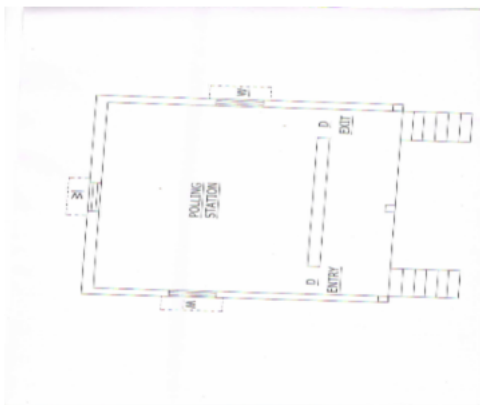

নির্বাচক নিবন্ধন আধিকারিকের স্বাক্ষর

Nazri Naksha

Google Map View

Polling Station Building Front View

Polling Station Front View

Cad View

Key MAP View

1 নাম : সরমা দাস (হালদার) স্বামীর নাম: গোপাল দাস বাড়ির নং : n0032 বয়স : 43 লিঙ্গ : মহিলা	JNR2746121 ফটো উপলব্ধ	2 নাম : শ্যামলী কবিরাজ স্বামীর নাম: শিব শঙ্কর কবিরাজ বাড়ির নং : n0173 বয়স : 44 লিঙ্গ : মহিলা	TLK1558998 ফটো উপলব্ধ	3 নাম : শিব শঙ্কর কবিরাজ পিতার নাম: নন্দ দুলাল কবিরাজ বাড়ির নং : n0172 বয়স : 52 লিঙ্গ : পুরুষ	TLK1558980 ফটো উপলব্ধ
4 নাম : পৌলমী সিংহ পিতার নাম: দীপক কুমার সিংহ বাড়ির নং : এন0012 বয়স : 25 লিঙ্গ : মহিলা	TLK2072858 ফটো উপলব্ধ	5 নাম : আরতি ঘোষ স্বামীর নাম: আশুতোষ ঘোষ বাড়ির নং : এন018 বয়স : 60 লিঙ্গ : মহিলা	TLK2072908 ফটো উপলব্ধ	6 নাম : অপর্ণা দেব পিতার নাম: মৃদুল দেব বাড়ির নং : N0012 বয়স : 39 লিঙ্গ : মহিলা	NFN1213388 ফটো উপলব্ধ
7 নাম : সম্রাট ঘোষ পিতার নাম: পিপুল ঘোষ বাড়ির নং : 138/8 বয়স : 45 লিঙ্গ : পুরুষ	JNR1640481 ফটো উপলব্ধ	8 নাম : রমিতা ঘোষ স্বামীর নাম: সম্রাট ঘোষ বাড়ির নং : 138/8 বয়স : 38 লিঙ্গ : মহিলা	JNR3054723 ফটো উপলব্ধ	9 নাম : রনদাপ্রসাদ পাল পিতার নাম: রমেশচন্দ্র পাল বাড়ির নং : n0017 বয়স : 55 লিঙ্গ : পুরুষ	WB/40/280/183271 ফটো উপলব্ধ
10 নাম : কাকলী পাল স্বামীর নাম: রনদাপ্রসাদ পাল বাড়ির নং : n0017 বয়স : 48 লিঙ্গ : মহিলা	WB/40/280/183504 ফটো উপলব্ধ	11 নাম : তারক পাল পিতার নাম: রমেশ পাল বাড়ির নং : n0017 বয়স : 55 লিঙ্গ : পুরুষ	TLK2142537 ফটো উপলব্ধ	12 নাম : জয়ন্তী পাল স্বামীর নাম: তারক পাল বাড়ির নং : n0017 বয়স : 49 লিঙ্গ : মহিলা	JNR1641059 ফটো উপলব্ধ
13 নাম : তিতলি ঘোষ পিতার নাম: দ্বিপুল ঘোষ বাড়ির নং : এন0013 বয়স : 23 লিঙ্গ : মহিলা	TLK2328433 ফটো উপলব্ধ	Q 14 নাম : সীমা ঘোষ স্বামীর নাম: রণজীত ঘোষ বাড়ির নং : বয়স : 63 লিঙ্গ : মহিলা	TLK2533388 ফটো উপলব্ধ	15 নাম : তাপস পাল পিতার নাম: তারক পাল বাড়ির নং : এন0017 বয়স : 21 লিঙ্গ : পুরুষ	TLK2628709 ফটো উপলব্ধ
16 নাম : শুভদীপ ঘোষ পিতার নাম: রিপুল ঘোষ বাড়ির নং : n0014 বয়স : 32 লিঙ্গ : পুরুষ	TLK1384288 ফটো উপলব্ধ	17 নাম : রিক্তা ঘোষ স্বামীর নাম: রিপুল ঘোষ বাড়ির নং : n0014 বয়স : 47 লিঙ্গ : মহিলা	WB/40/280/183868 ফটো উপলব্ধ	18 নাম : শঙ্কিম ঘোষ পিতার নাম: যতীন্দ্রনাথ ঘোষ বাড়ির নং : n0014 বয়স : 60 লিঙ্গ : পুরুষ	JNR1640903 ফটো উপলব্ধ
19 নাম : সবিতা ঘোষ স্বামীর নাম: দিপুল ঘোষ বাড়ির নং : n0013 বয়স : 51 লিঙ্গ : মহিলা	JNR1641042 ফটো উপলব্ধ	20 নাম : প্রতাপ ঘোষ পিতার নাম: পিপুল ঘোষ বাড়ির নং : n0012 বয়স : 48 লিঙ্গ : পুরুষ	JNR1640648 ফটো উপলব্ধ	21 নাম : দীপালি ঘোষ স্বামীর নাম: পিপুল ঘোষ বাড়ির নং : n0012 বয়স : 67 লিঙ্গ : মহিলা	WB/40/280/183118 ফটো উপলব্ধ
22 নাম : পিপুল ঘোষ পিতার নাম: যতীন্দ্রনাথ ঘোষ বাড়ির নং : n0012 বয়স : 71 লিঙ্গ : পুরুষ	JNR1640911 ফটো উপলব্ধ	23 নাম : চায়না (রায়) চক্রবর্তী স্বামীর নাম: প্রদীপ চক্রবর্তী বাড়ির নং : n0159 বয়স : 47 লিঙ্গ : মহিলা	JNR1451954 ফটো উপলব্ধ	24 নাম : নন্দিতা দেবনাথ স্বামীর নাম: শুভজিৎ দেবনাথ বাড়ির নং : আতুহাট পাড়া কাটোয়া বয়স : 25 লিঙ্গ : মহিলা	TLK2072874 ফটো উপলব্ধ
25 নাম : রাজেন দলুই পিতার নাম: তিনকড়ি দলুই বাড়ির নং : n0004 বয়স : 44 লিঙ্গ : পুরুষ	JNR1886456 ফটো উপলব্ধ	26 নাম : গঙ্গা ত্রিপাঠি স্বামীর নাম: অরুণ ত্রিপাঠি বাড়ির নং : n0004 বয়স : 59 লিঙ্গ : মহিলা	WB/40/280/183725 ফটো উপলব্ধ	27 নাম : বুদ্ধদেব ত্রিপাঠি পিতার নাম: অরুণ ত্রিপাঠি বাড়ির নং : n0004 বয়স : 36 লিঙ্গ : পুরুষ	JNR2747707 ফটো উপলব্ধ
28 নাম : বাপন দত্ত পিতার নাম: অশোক কুমার দত্ত বাড়ির নং : N0016 বয়স : 26 লিঙ্গ : পুরুষ	TLK2286805 ফটো উপলব্ধ	29 নাম : সুস্মিতা দত্ত পিতার নাম: অশোক কুমার দত্ত বাড়ির নং : এন0016 বয়স : 23 লিঙ্গ : মহিলা	TLK2328367 ফটো উপলব্ধ	30 নাম : উত্তমকুমার দত্ত পিতার নাম: বেনীমাধব দত্ত বাড়ির নং : N0016 বয়স : 51 লিঙ্গ : পুরুষ	WB/40/280/183649 ফটো উপলব্ধ