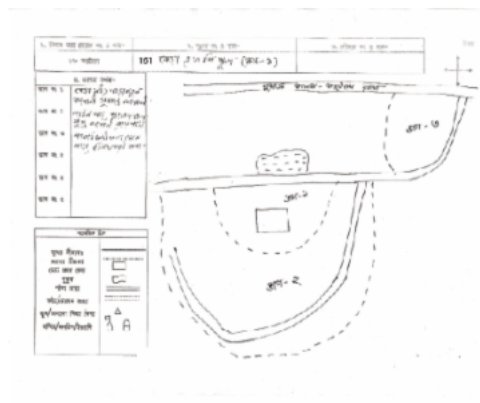

নির্বাচক নিবন্ধন আধিকারিকের স্বাক্ষর

Nazri Naksha

Google Map View

Polling Station Building Front View

Polling Station Front View

Cad View

Key MAP View

বিধানসভা নির্বাচনক্ষেত্রের নং, নাম : 270-কাটোয়া
ভাগ নং, নাম : 1-বেড়া মধ্যপাড়া,নতুনকলোনী,সুকান্তকলোনী