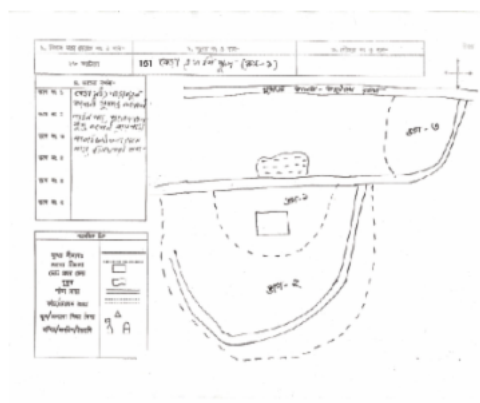

নির্বাচক নিবন্ধন আধিকারিকের স্বাক্ষর

Nazri Naksha

Google Map View

Polling Station Building Front View

Polling Station Front View

Cad View

Key MAP View

বিধানসভা নির্বাচনক্ষেত্রের নং, নাম : 270-কাটোয়া
ভাগ নং, নাম : 1-বেড়া মধ্যপাড়া,নতুনকলোনী,সুকান্তকলোনী