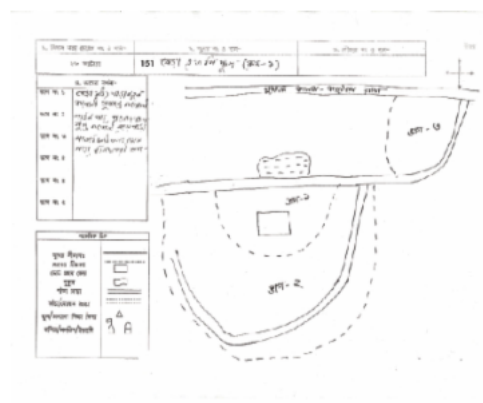

নির্বাচক নিবন্ধন আধিকারিকের স্বাক্ষর

Nazri Naksha

Google Map View

Polling Station Building Front View

Polling Station Front View

Cad View

Key MAP View

বিধানসভা নির্বাচনক্ষেত্রের নং, নাম : 270-কাটোয়া
ভাগ নং, নাম : 1-বেড়া মধ্যপাড়া,নতুনকলোনী,সুকান্তকলোনী