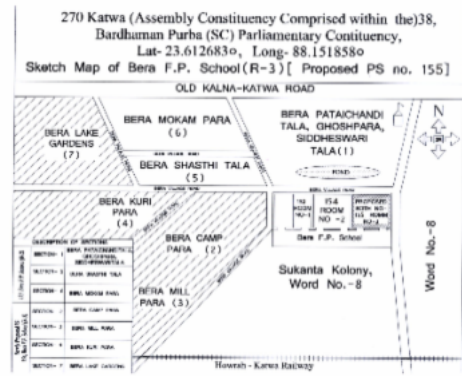

Google Map View