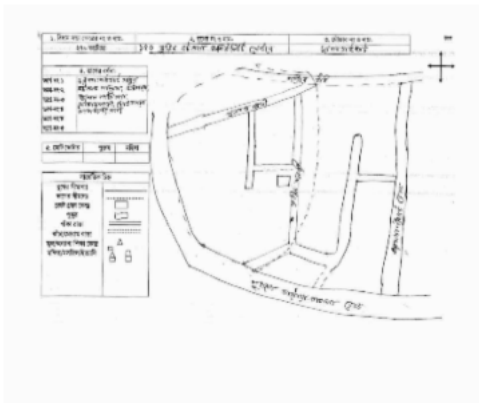

নির্বাচক নিবন্ধন আধিকারিকের স্বাক্ষর

Nazri Naksha

Google Map View

Polling Station Building Front View

Polling Station Front View

Cad View

Key MAP View

বিধানসভা নির্বাচনক্ষেত্রের নং, নাম : 270-কাটোয়া
ভাগ নং, নাম : 1-চরপাতাইহাট সাধুর বটতলা পশ্চিম,ভরুপাড়া,হনুমানলাঠিতলা,মোকামপাড়া,ঘোষপাড়া,পাতাইচন্ডিভতলা