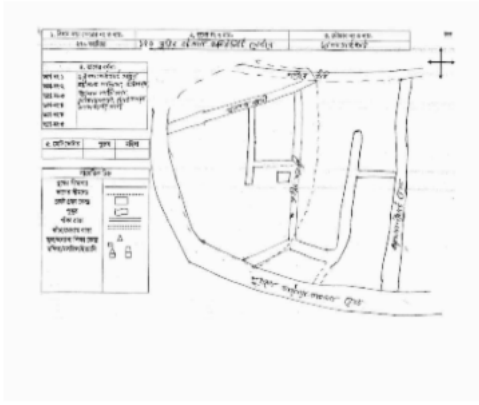

নির্বাচক নিবন্ধন আধিকারিকের স্বাক্ষর

Nazri Naksha

Google Map View

Polling Station Building Front View

Polling Station Front View

Cad View

Key MAP View

বিধানসভা নির্বাচনক্ষেত্রের নং, নাম : 270-কাটোয়া
ভাগ নং, নাম : 1-চরপাতাইহাট সাধুর বটতলা পশ্চিম,ভরুপাড়া,হনুমানলাঠিতলা,মোকামপাড়া,ঘোষপাড়া,পাতাইচন্ডিভতলা