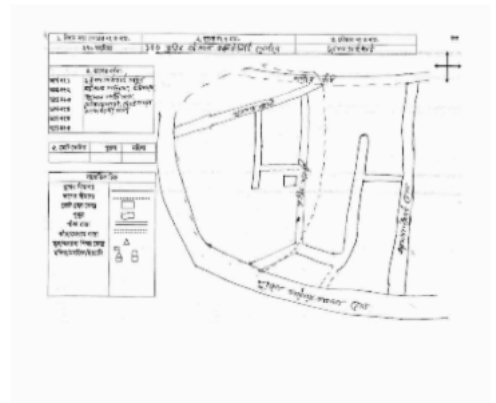

নির্বাচক নিবন্ধন আধিকারিকের স্বাক্ষর

Nazri Naksha

Google Map View

Polling Station Building Front View

Polling Station Front View

Cad View

Key MAP View

বিধানসভা নির্বাচনক্ষেত্রের নং, নাম : 270-কাটোয়া
ভাগ নং, নাম : 1-চরপাতাইহাট সাধুর বটতলা পশ্চিম,ভরুপাড়া,হনুমানলাঠিতলা,মোকামপাড়া,ঘোষপাড়া,পাতাইচন্ডিভতলা