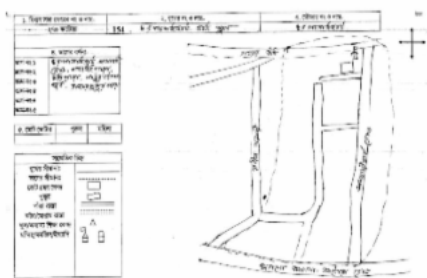

Nazri Naksha