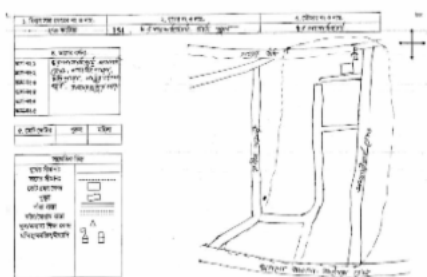

নির্বাচক নিবন্ধন আধিকারিকের স্বাক্ষর

Nazri Naksha

Google Map View

Polling Station Building Front View

Polling Station Front View

Cad View

Key MAP View

1 নাম : মনিকা(শাখারি) বাল স্বামীর নাম: সঞ্জয় বাল বাড়ির নং : n0210 বয়স : 45 লিঙ্গ : মহিলা	TLK1067354 ফটো উপলব্ধ	2 নাম : টুকু (বিশ্বাস) সরকার স্বামীর নাম: গোপাল সরকার বাড়ির নং : n0266 বয়স : 39 লিঙ্গ : মহিলা	TLK1008242 ফটো উপলব্ধ	3 নাম : মনিকা গাইন (সরকার) স্বামীর নাম: শুভঙ্কর গাইন বাড়ির নং : N0105 বয়স : 28 লিঙ্গ : মহিলা	TLK1704626 ফটো উপলব্ধ
4 নাম : দিলীপ অধিকারী পিতার নাম: ক. টিক অধিকারী বাড়ির নং : n0259 বয়স : 27 লিঙ্গ : পুরুষ	TLK2324804 ফটো উপলব্ধ	5 নাম : দিলীপ অধিকারী পিতার নাম: দিলীপ অধিকারী বাড়ির নং : N0269 বয়স : 27 লিঙ্গ : পুরুষ	TLK1905421 ফটো উপলব্ধ	6 নাম : মিল্টন অধিকারী পিতার নাম: দিলীপ অধিকারী বাড়ির নং : N0269 বয়স : 27 লিঙ্গ : পুরুষ	TLK2029635 ফটো উপলব্ধ
7 নাম : সুরজিৎ চন্দ্র গাইন পিতার নাম: দিলীপ কুমার গাইন বাড়ির নং : n0117 বয়স : 29 লিঙ্গ : পুরুষ	TLK1615327 ফটো উপলব্ধ	8 নাম : জয়মালা গাইন স্বামীর নাম: দিলীপ কুমার গাইন বাড়ির নং : n0117 বয়স : 48 লিঙ্গ : মহিলা	JNR0436287 ফটো উপলব্ধ	9 নাম : দিলীপ কুমার গাইন পিতার নাম: গনেশ গাইন বাড়ির নং : n0117 বয়স : 60 লিঙ্গ : পুরুষ	JNR0436279 ফটো উপলব্ধ
10 নাম : সুব্রত গাইন পিতার নাম: দিলীপ গাইন বাড়ির নং : N0117 বয়স : 27 লিঙ্গ : পুরুষ	TLK1965177 ফটো উপলব্ধ	11 নাম : অঞ্জলি কীর্তনীয়া স্বামীর নাম: বসন্ত কীর্তনীয়া বাড়ির নং : n0271 বয়স : 35 লিঙ্গ : মহিলা	TLK1075233 ফটো উপলব্ধ	12 নাম : বসন্ত কীর্তনীয়া পিতার নাম: অবিনাশ কীর্তনীয়া বাড়ির নং : n0272 বয়স : 47 লিঙ্গ : পুরুষ	NOF0217927 ফটো উপলব্ধ
13 নাম : সন্ধ্যা গাইন স্বামীর নাম: নকুল গাইন বাড়ির নং : n0193 বয়স : 58 লিঙ্গ : মহিলা	JNR1064385 ফটো উপলব্ধ	14 নাম : শিল্পা গাইন পিতার নাম: নকুল গাইন বাড়ির নং : n0192 বয়স : 29 লিঙ্গ : মহিলা	TLK1649110 ফটো উপলব্ধ	15 নাম : নকুল গাইন পিতার নাম: চিরঞ্জিত গাইন বাড়ির নং : n0192 বয়স : 66 লিঙ্গ : পুরুষ	WB/24/162/588645 ফটো উপলব্ধ
16 নাম : পরিতোষ গাইন পিতার নাম: কালিদাস গাইন বাড়ির নং : n0178 বয়স : 48 লিঙ্গ : পুরুষ	JNR0436253 ফটো উপলব্ধ	17 নাম : বুল্টি গাইন স্বামীর নাম: রনজিত গাইন বাড়ির নং : n0177 বয়স : 32 লিঙ্গ : মহিলা	TLK1512516 ফটো উপলব্ধ	18 নাম : মমতা গাইন স্বামীর নাম: রমনী গাইন বাড়ির নং : n0177 বয়স : 65 লিঙ্গ : মহিলা	JNR1769595 ফটো উপলব্ধ
19 নাম : রমনী গাইন পিতার নাম: চীরঞ্জীব গাইন বাড়ির নং : n0177 বয়স : 76 লিঙ্গ : পুরুষ	JNR0436428 ফটো উপলব্ধ	20 নাম : সীমা রানী গাইন স্বামীর নাম: তীর্থ গাইন বাড়ির নং : n0157 বয়স : 40 লিঙ্গ : মহিলা	DDZ2760593 ফটো উপলব্ধ	21 নাম : তীর্থ গাইন পিতার নাম: অনিল গাইন বাড়ির নং : n0157 বয়স : 42 লিঙ্গ : পুরুষ	JNR3193034 ফটো উপলব্ধ
22 নাম : মিত্র গাইন স্বামীর নাম: অসীম গাইন বাড়ির নং : n0157 বয়স : 46 লিঙ্গ : মহিলা	JNR1770395 ফটো উপলব্ধ	23 নাম : অসীম গাইন পিতার নাম: অনিল গাইন বাড়ির নং : n0157 বয়স : 56 লিঙ্গ : পুরুষ	JNR0436402 ফটো উপলব্ধ	24 নাম : অমিত গাইন পিতার নাম: অরুণ গাইন বাড়ির নং : n0157 বয়স : 36 লিঙ্গ : পুরুষ	TLK0957324 ফটো উপলব্ধ
25 নাম : মমতা গাইন স্বামীর নাম: অরুণ গাইন বাড়ির নং : n0157 বয়স : 55 লিঙ্গ : মহিলা	JNR0436394 ফটো উপলব্ধ	26 নাম : অরুণ গাইন পিতার নাম: অনিল গাইন বাড়ির নং : n0157 বয়স : 60 লিঙ্গ : পুরুষ	WB/40/280/261568 ফটো উপলব্ধ	27 নাম : মায়্যা গাইন স্বামীর নাম: অনিল গাইন বাড়ির নং : n0157 বয়স : 70 লিঙ্গ : মহিলা	JNR0436378 ফটো উপলব্ধ
28 নাম : সুপ্রিয়া গাইন পিতার নাম: বিভাস গাইন বাড়ির নং : n0119 বয়স : 29 লিঙ্গ : মহিলা	TLK1615244 ফটো উপলব্ধ	29 নাম : বিপ্র গাইন পিতার নাম: বিভাস গাইন বাড়ির নং : n0119 বয়স : 31 লিঙ্গ : পুরুষ	TLK1512466 ফটো উপলব্ধ	30 নাম : শুভঙ্করী গাইন স্বামীর নাম: বিভাস গাইন বাড়ির নং : n0119 বয়স : 50 লিঙ্গ : মহিলা	JNR0436469 ফটো উপলব্ধ