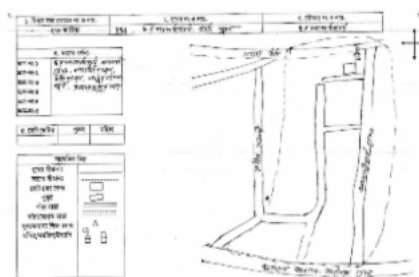

নির্বাচক নিবন্ধন আধিকারিকের স্বাক্ষর

Nazri Naksha

Google Map View

Polling Station Building Front View

Polling Station Front View

Cad View

Key MAP View

1 নাম : মনিকা(শাখারি) বাল স্বামীর নাম: সঞ্জয় বাল বাড়ির নং : n0210 বয়স : 45 লিঙ্গ : মহিলা	TLK1067354 ফটো উপলব্ধ	2 নাম : টুকু (বিশ্বাস) সরকার স্বামীর নাম: গোপাল সরকার বাড়ির নং : n0266 বয়স : 39 লিঙ্গ : মহিলা	TLK1008242 ফটো উপলব্ধ	3 নাম : মনিকা গাইন (সরকার) স্বামীর নাম: শুভঙ্কর গাইন বাড়ির নং : N0105 বয়স : 28 লিঙ্গ : মহিলা	TLK1704626 ফটো উপলব্ধ
4 নাম : দিলীপ অধিকারী পিতার নাম: ক. টিক অধিকারী বাড়ির নং : n0259 বয়স : 27 লিঙ্গ : পুরুষ	TLK2324804 ফটো উপলব্ধ	5 নাম : দিলীপ অধিকারী পিতার নাম: দিলীপ অধিকারী বাড়ির নং : N0269 বয়স : 27 লিঙ্গ : পুরুষ	TLK1905421 ফটো উপলব্ধ	6 নাম : মিল্টন অধিকারী পিতার নাম: দিলীপ অধিকারী বাড়ির নং : N0269 বয়স : 27 লিঙ্গ : পুরুষ	TLK2029635 ফটো উপলব্ধ
7 নাম : সুরজিৎ চন্দ্র গাইন পিতার নাম: দিলীপ কুমার গাইন বাড়ির নং : n0117 বয়স : 29 লিঙ্গ : পুরুষ	TLK1615327 ফটো উপলব্ধ	8 নাম : জয়মালা গাইন স্বামীর নাম: দিলীপ কুমার গাইন বাড়ির নং : n0117 বয়স : 48 লিঙ্গ : মহিলা	JNR0436287 ফটো উপলব্ধ	9 নাম : দিলীপ কুমার গাইন পিতার নাম: গনেশ গাইন বাড়ির নং : n0117 বয়স : 60 লিঙ্গ : পুরুষ	JNR0436279 ফটো উপলব্ধ
10 নাম : সুব্রত গাইন পিতার নাম: দিলীপ গাইন বাড়ির নং : N0117 বয়স : 27 লিঙ্গ : পুরুষ	TLK1965177 ফটো উপলব্ধ	11 নাম : অঞ্জলি কীর্তনীয়া স্বামীর নাম: বসন্ত কীর্তনীয়া বাড়ির নং : n0271 বয়স : 35 লিঙ্গ : মহিলা	TLK1075233 ফটো উপলব্ধ	12 নাম : বসন্ত কীর্তনীয়া পিতার নাম: অবিনাশ কীর্তনীয়া বাড়ির নং : n0272 বয়স : 47 লিঙ্গ : পুরুষ	NOF0217927 ফটো উপলব্ধ
13 নাম : সন্ধ্যা গাইন স্বামীর নাম: নকুল গাইন বাড়ির নং : n0193 বয়স : 58 লিঙ্গ : মহিলা	JNR1064385 ফটো উপলব্ধ	14 নাম : শিল্পা গাইন পিতার নাম: নকুল গাইন বাড়ির নং : n0192 বয়স : 29 লিঙ্গ : মহিলা	TLK1649110 ফটো উপলব্ধ	15 নাম : নকুল গাইন পিতার নাম: চিরঞ্জিত গাইন বাড়ির নং : n0192 বয়স : 66 লিঙ্গ : পুরুষ	WB/24/162/588645 ফটো উপলব্ধ
16 নাম : পরিতোষ গাইন পিতার নাম: কালিদাস গাইন বাড়ির নং : n0178 বয়স : 48 লিঙ্গ : পুরুষ	JNR0436253 ফটো উপলব্ধ	17 নাম : বুল্টি গাইন স্বামীর নাম: রনজিত গাইন বাড়ির নং : n0177 বয়স : 32 লিঙ্গ : মহিলা	TLK1512516 ফটো উপলব্ধ	18 নাম : মমতা গাইন স্বামীর নাম: রমনী গাইন বাড়ির নং : n0177 বয়স : 65 লিঙ্গ : মহিলা	JNR1769595 ফটো উপলব্ধ
19 নাম : রমনী গাইন পিতার নাম: চীরঞ্জীব গাইন বাড়ির নং : n0177 বয়স : 76 লিঙ্গ : পুরুষ	JNR0436428 ফটো উপলব্ধ	20 নাম : সীমা রানী গাইন স্বামীর নাম: তীর্থ গাইন বাড়ির নং : n0157 বয়স : 40 লিঙ্গ : মহিলা	DDZ2760593 ফটো উপলব্ধ	21 নাম : তীর্থ গাইন পিতার নাম: অনিল গাইন বাড়ির নং : n0157 বয়স : 42 লিঙ্গ : পুরুষ	JNR3193034 ফটো উপলব্ধ
22 নাম : মিত্র গাইন স্বামীর নাম: অসীম গাইন বাড়ির নং : n0157 বয়স : 46 লিঙ্গ : মহিলা	JNR1770395 ফটো উপলব্ধ	23 নাম : অসীম গাইন পিতার নাম: অনিল গাইন বাড়ির নং : n0157 বয়স : 56 লিঙ্গ : পুরুষ	JNR0436402 ফটো উপলব্ধ	24 নাম : অমিত গাইন পিতার নাম: অরুণ গাইন বাড়ির নং : n0157 বয়স : 36 লিঙ্গ : পুরুষ	TLK0957324 ফটো উপলব্ধ
25 নাম : মমতা গাইন স্বামীর নাম: অরুণ গাইন বাড়ির নং : n0157 বয়স : 55 লিঙ্গ : মহিলা	JNR0436394 ফটো উপলব্ধ	26 নাম : অরুণ গাইন পিতার নাম: অনিল গাইন বাড়ির নং : n0157 বয়স : 60 লিঙ্গ : পুরুষ	WB/40/280/261568 ফটো উপলব্ধ	27 নাম : মায়্যা গাইন স্বামীর নাম: অনিল গাইন বাড়ির নং : n0157 বয়স : 70 লিঙ্গ : মহিলা	JNR0436378 ফটো উপলব্ধ
28 নাম : সুপ্রিয়া গাইন পিতার নাম: বিভাস গাইন বাড়ির নং : n0119 বয়স : 29 লিঙ্গ : মহিলা	TLK1615244 ফটো উপলব্ধ	29 নাম : বিপ্র গাইন পিতার নাম: বিভাস গাইন বাড়ির নং : n0119 বয়স : 31 লিঙ্গ : পুরুষ	TLK1512466 ফটো উপলব্ধ	30 নাম : শুভঙ্করী গাইন স্বামীর নাম: বিভাস গাইন বাড়ির নং : n0119 বয়স : 50 লিঙ্গ : মহিলা	JNR0436469 ফটো উপলব্ধ