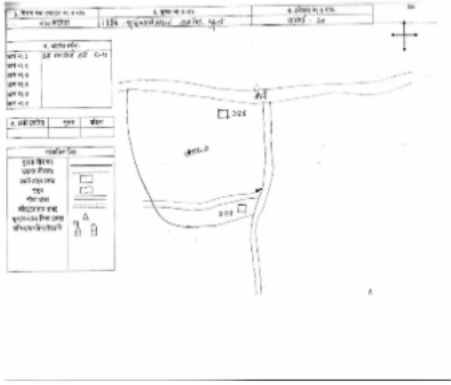

Nazri Naksha