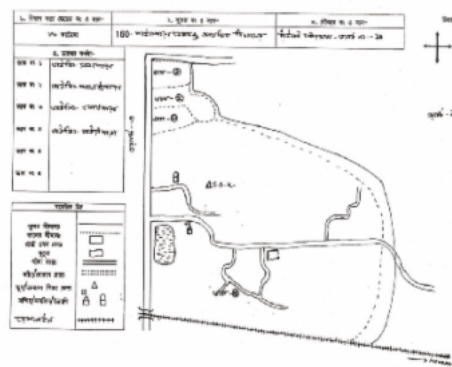

Nazri Naksha