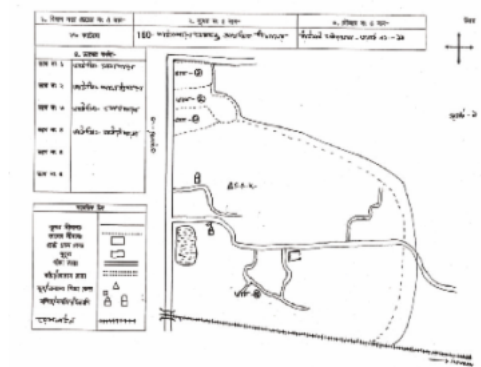

নির্বাচক নিবন্ধন আধিকারিকের স্বাক্ষর

Nazri Naksha

Google Map View

Polling Station Building Front View

Polling Station Front View

Cad View

Key MAP View

1 নাম : রূপসোনা বিবি স্বামীর নাম: মজাফর সেখ বাড়ির নং : n0015 বয়স : 55 লিঙ্গ : মহিলা	JNR0484444 ফটো উপলব্ধ	2 নাম : রাজ চক্রবর্তী পিতার নাম: দীনেশ চক্রবর্তী বাড়ির নং : n0008 বয়স : 44 লিঙ্গ : পুরুষ	JNR2823896 ফটো উপলব্ধ	3 নাম : সোনালী বিবি স্বামীর নাম: ধানু সেখ বাড়ির নং : এন008 বয়স : 48 লিঙ্গ : মহিলা	HGD2165082 ফটো উপলব্ধ
4 নাম : মনিকা (লাহা) ঘোষ স্বামীর নাম: সঞ্জিত কুমার ঘোষ বাড়ির নং : এন00 বয়স : 41 লিঙ্গ : মহিলা	TLK0977066 ফটো উপলব্ধ	5 নাম : পূজা মাঝি (খাঁরাত) স্বামীর নাম: সুদীপ্ত মাঝি বাড়ির নং : N0216 বয়স : 29 লিঙ্গ : মহিলা	TLK1904291 ফটো উপলব্ধ	6 নাম : রুমকী খাতুন পিতার নাম: মনোয়ার হোসেন সেখ বাড়ির নং : N0132 বয়স : 28 লিঙ্গ : মহিলা	TLK1705490 ফটো উপলব্ধ
7 নাম : সুপ্রভাট মহানটী পিতার নাম: রীমাস মহানটী বাড়ির নং : এন0165 বয়স : 45 লিঙ্গ : পুরুষ	ZWL2337061 ফটো উপলব্ধ	8 নাম : সায়েদা বুলু বিবি স্বামীর নাম: ইদ্রিস বাড়ির নং : n0805 বয়স : 36 লিঙ্গ : মহিলা	TLK1006147 ফটো উপলব্ধ	9 নাম : রুবি মহন্ত স্বামীর নাম: সুপ্রভাত মহন্ত বাড়ির নং : এন0165 বয়স : 42 লিঙ্গ : মহিলা	ZWL2337038 ফটো উপলব্ধ
10 নাম : টুলি খাতুন স্বামীর নাম: সেখ মহঃ হাফিজুল বাড়ির নং : n0297 বয়স : 45 লিঙ্গ : মহিলা	HGD2674562 ফটো উপলব্ধ	11 নাম : সেখ মহম্মদ হাফিজুল পিতার নাম: সেখ মহম্মদ আব্দুল রসিদ বাড়ির নং : n0296 বয়স : 48 লিঙ্গ : পুরুষ	WB/40/279/009040 ফটো উপলব্ধ	12 নাম : সাথী খাতুন পিতার নাম: সেখ মোহম্মদ হাফিজুল বাড়ির নং : এন০২৯৬ বয়স : 22 লিঙ্গ : মহিলা	TLK2521672 ফটো উপলব্ধ
13 নাম : শ্রাবণী চক্রবর্তী স্বামীর নাম: সৌমেন চক্রবর্তী বাড়ির নং : এন015 বয়স : 28 লিঙ্গ : মহিলা	TLK2301356 ফটো উপলব্ধ	14 নাম : পারভিন (খাতুন)বিবি স্বামীর নাম: রফিক সেখ বাড়ির নং : n0121 বয়স : 36 লিঙ্গ : মহিলা	TLK1904317 ফটো উপলব্ধ	15 নাম : কাজল অধিকারী পিতার নাম: বীরেন অধিকারী বাড়ির নং : N0041 বয়স : 31 লিঙ্গ : মহিলা	TLK2220093 ফটো উপলব্ধ
16 নাম : শুভঙ্কর অধিকারী পিতার নাম: তাপস অধিকারী বাড়ির নং : N0040 বয়স : 25 লিঙ্গ : পুরুষ	TLK2219962 ফটো উপলব্ধ	17 নাম : মহিনুর বিবি স্বামীর নাম: আলিম সেখ বাড়ির নং : এন0013 বয়স : 36 লিঙ্গ : মহিলা	TLK1101328 ফটো উপলব্ধ	18 নাম : প্রিয়ঙ্কা আগরওয়াল স্বামীর নাম: অশোক আগরওয়াল বাড়ির নং : n0013 বয়স : 44 লিঙ্গ : মহিলা	JNR3075314 ফটো উপলব্ধ
19 নাম : অশোক আগরওয়াল পিতার নাম: সুশীল আগরওয়াল বাড়ির নং : n0013 বয়স : 51 লিঙ্গ : পুরুষ	JNR3194891 ফটো উপলব্ধ	20 নাম : শ্রেয়ালতা আগরওয়াল স্বামীর নাম: সুশীল আগরওয়াল বাড়ির নং : n0013 বয়স : 68 লিঙ্গ : মহিলা	WB/40/280/276034 ফটো উপলব্ধ	21 নাম : সুশীল আগরওয়াল পিতার নাম: সোহনলাল আগরওয়াল বাড়ির নং : n0013 বয়স : 71 লিঙ্গ : পুরুষ	JNR0465641 ফটো উপলব্ধ
22 নাম : সেখ গোলাম কিবরিয়া পিতার নাম: মসিবুল সেখ বাড়ির নং : N0095 বয়স : 24 লিঙ্গ : পুরুষ	TLK2220010 ফটো উপলব্ধ	23 নাম : রুমা খাতুন পিতার নাম: জেরালি সেখ বাড়ির নং : N0128 বয়স : 27 লিঙ্গ : মহিলা	TLK2219897 ফটো উপলব্ধ	24 নাম : নুরনহার খাতুন স্বামীর নাম: মোহম্মদ ইনসান সেখ বাড়ির নং : N0150 বয়স : 29 লিঙ্গ : মহিলা	TLK2220036 ফটো উপলব্ধ
25 নাম : ডালিমা খাতুন পিতার নাম: ডালিম সেখ বাড়ির নং : N0140 বয়স : 24 লিঙ্গ : মহিলা	TLK2219657 ফটো উপলব্ধ	26 নাম : আসমনি খাতুন পিতার নাম: এক্তিয়ারউদ্দিন মল্লিক বাড়ির নং : নতুন -4 বয়স : 24 লিঙ্গ : মহিলা	TLK2220291 ফটো উপলব্ধ	27 নাম : সেলিমা খাতুন পিতার নাম: জেরালি সেখ বাড়ির নং : N0128 বয়স : 29 লিঙ্গ : মহিলা	TLK2219889 ফটো উপলব্ধ
28 নাম : প্রিয়া খাতুন স্বামীর নাম: সুরজ সেখ বাড়ির নং : N0121 বয়স : 24 লিঙ্গ : মহিলা	TLK2219772 ফটো উপলব্ধ	29 নাম : বিলকিস খাতুন স্বামীর নাম: বাসার মল্লিক বাড়ির নং : হোল্ডিং নং-89/5/এফ. বয়স : 25 লিঙ্গ : মহিলা	TLK2057115 ফটো উপলব্ধ	30 নাম : মহঃ মজিবুল খাঁন পিতার নাম: মহঃ আয়ুব খাঁন বাড়ির নং : N0102 বয়স : 28 লিঙ্গ : পুরুষ	TLK1904218 ফটো উপলব্ধ