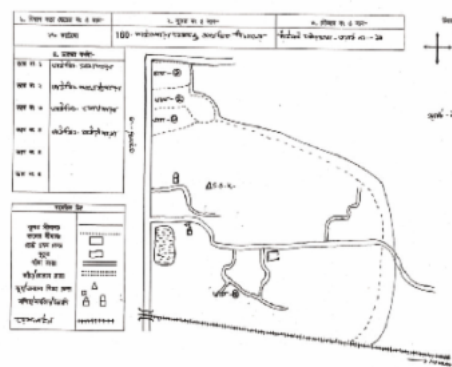

নির্বাচক নিবন্ধন আধিকারিকের স্বাক্ষর

Nazri Naksha

Google Map View

Polling Station Building Front View

Polling Station Front View

Cad View

Key MAP View

1 নাম : রূপসোনা বিবি স্বামীর নাম: মজাফর সেখ বাড়ির নং : n0015 বয়স : 55 লিঙ্গ : মহিলা	JNR0484444 ফটো উপলব্ধ	2 নাম : রাজ চক্রবর্তী পিতার নাম: দীনেশ চক্রবর্তী বাড়ির নং : n0008 বয়স : 44 লিঙ্গ : পুরুষ	JNR2823896 ফটো উপলব্ধ	3 নাম : সোনালী বিবি স্বামীর নাম: ধানু সেখ বাড়ির নং : এন008 বয়স : 48 লিঙ্গ : মহিলা	HGD2165082 ফটো উপলব্ধ
4 নাম : মনিকা (লাহা) ঘোষ স্বামীর নাম: সঞ্জিত কুমার ঘোষ বাড়ির নং : এন00 বয়স : 41 লিঙ্গ : মহিলা	TLK0977066 ফটো উপলব্ধ	5 নাম : পূজা মাঝি (খাঁরাত) স্বামীর নাম: সুদীপ্ত মাঝি বাড়ির নং : N0216 বয়স : 29 লিঙ্গ : মহিলা	TLK1904291 ফটো উপলব্ধ	6 নাম : রুমকী খাতুন পিতার নাম: মনোয়ার হোসেন সেখ বাড়ির নং : N0132 বয়স : 28 লিঙ্গ : মহিলা	TLK1705490 ফটো উপলব্ধ
7 নাম : সুপ্রভাট মহানটী পিতার নাম: রীমাস মহানটী বাড়ির নং : এন0165 বয়স : 45 লিঙ্গ : পুরুষ	ZWL2337061 ফটো উপলব্ধ	8 নাম : সায়েদা বুলু বিবি স্বামীর নাম: ইদ্রিস বাড়ির নং : n0805 বয়স : 36 লিঙ্গ : মহিলা	TLK1006147 ফটো উপলব্ধ	9 নাম : রুবি মহন্ত স্বামীর নাম: সুপ্রভাত মহন্ত বাড়ির নং : এন0165 বয়স : 42 লিঙ্গ : মহিলা	ZWL2337038 ফটো উপলব্ধ
10 নাম : টুলি খাতুন স্বামীর নাম: সেখ মহঃ হাফিজুল বাড়ির নং : n0297 বয়স : 45 লিঙ্গ : মহিলা	HGD2674562 ফটো উপলব্ধ	11 নাম : সেখ মহম্মদ হাফিজুল পিতার নাম: সেখ মহম্মদ আব্দুল রসিদ বাড়ির নং : n0296 বয়স : 48 লিঙ্গ : পুরুষ	WB/40/279/009040 ফটো উপলব্ধ	12 নাম : সাথী খাতুন পিতার নাম: সেখ মোহম্মদ হাফিজুল বাড়ির নং : এন০২৯৬ বয়স : 22 লিঙ্গ : মহিলা	TLK2521672 ফটো উপলব্ধ
13 নাম : শ্রাবণী চক্রবর্তী স্বামীর নাম: সৌমেন চক্রবর্তী বাড়ির নং : এন015 বয়স : 28 লিঙ্গ : মহিলা	TLK2301356 ফটো উপলব্ধ	14 নাম : পারভিন (খাতুন)বিবি স্বামীর নাম: রফিক সেখ বাড়ির নং : n0121 বয়স : 36 লিঙ্গ : মহিলা	TLK1904317 ফটো উপলব্ধ	15 নাম : কাজল অধিকারী পিতার নাম: বীরেন অধিকারী বাড়ির নং : N0041 বয়স : 31 লিঙ্গ : মহিলা	TLK2220093 ফটো উপলব্ধ
16 নাম : শুভঙ্কর অধিকারী পিতার নাম: তাপস অধিকারী বাড়ির নং : N0040 বয়স : 25 লিঙ্গ : পুরুষ	TLK2219962 ফটো উপলব্ধ	17 নাম : মহিনুর বিবি স্বামীর নাম: আলিম সেখ বাড়ির নং : এন0013 বয়স : 36 লিঙ্গ : মহিলা	TLK1101328 ফটো উপলব্ধ	18 নাম : প্রিয়ঙ্কা আগরওয়াল স্বামীর নাম: অশোক আগরওয়াল বাড়ির নং : n0013 বয়স : 44 লিঙ্গ : মহিলা	JNR3075314 ফটো উপলব্ধ
19 নাম : অশোক আগরওয়াল পিতার নাম: সুশীল আগরওয়াল বাড়ির নং : n0013 বয়স : 51 লিঙ্গ : পুরুষ	JNR3194891 ফটো উপলব্ধ	20 নাম : শ্রেয়ালতা আগরওয়াল স্বামীর নাম: সুশীল আগরওয়াল বাড়ির নং : n0013 বয়স : 68 লিঙ্গ : মহিলা	WB/40/280/276034 ফটো উপলব্ধ	21 নাম : সুশীল আগরওয়াল পিতার নাম: সোহনলাল আগরওয়াল বাড়ির নং : n0013 বয়স : 71 লিঙ্গ : পুরুষ	JNR0465641 ফটো উপলব্ধ
22 নাম : সেখ গোলাম কিবরিয়া পিতার নাম: মসিবুল সেখ বাড়ির নং : N0095 বয়স : 24 লিঙ্গ : পুরুষ	TLK2220010 ফটো উপলব্ধ	23 নাম : রুমা খাতুন পিতার নাম: জেরালি সেখ বাড়ির নং : N0128 বয়স : 27 লিঙ্গ : মহিলা	TLK2219897 ফটো উপলব্ধ	24 নাম : নুরনহার খাতুন স্বামীর নাম: মোহম্মদ ইনসান সেখ বাড়ির নং : N0150 বয়স : 29 লিঙ্গ : মহিলা	TLK2220036 ফটো উপলব্ধ
25 নাম : ডালিমা খাতুন পিতার নাম: ডালিম সেখ বাড়ির নং : N0140 বয়স : 24 লিঙ্গ : মহিলা	TLK2219657 ফটো উপলব্ধ	26 নাম : আসমনি খাতুন পিতার নাম: এক্তিয়ারউদ্দিন মল্লিক বাড়ির নং : নতুন -4 বয়স : 24 লিঙ্গ : মহিলা	TLK2220291 ফটো উপলব্ধ	27 নাম : সেলিমা খাতুন পিতার নাম: জেরালি সেখ বাড়ির নং : N0128 বয়স : 29 লিঙ্গ : মহিলা	TLK2219889 ফটো উপলব্ধ
28 নাম : প্রিয়া খাতুন স্বামীর নাম: সুরজ সেখ বাড়ির নং : N0121 বয়স : 24 লিঙ্গ : মহিলা	TLK2219772 ফটো উপলব্ধ	29 নাম : বিলকিস খাতুন স্বামীর নাম: বাসার মল্লিক বাড়ির নং : হোল্ডিং নং-89/5/এফ. বয়স : 25 লিঙ্গ : মহিলা	TLK2057115 ফটো উপলব্ধ	30 নাম : মহঃ মজিবুল খাঁন পিতার নাম: মহঃ আয়ুব খাঁন বাড়ির নং : N0102 বয়স : 28 লিঙ্গ : পুরুষ	TLK1904218 ফটো উপলব্ধ