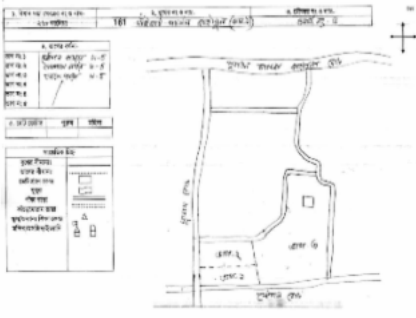

Nazri Naksha