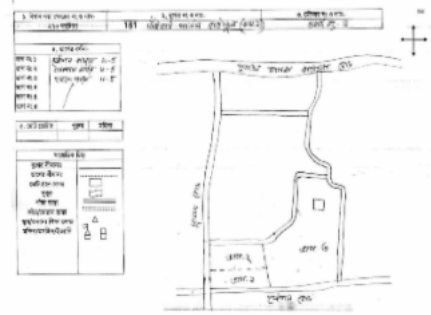

Key MAP View