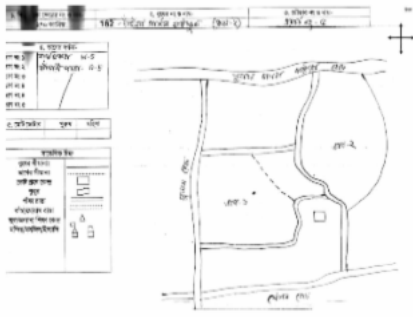

Nazri Naksha