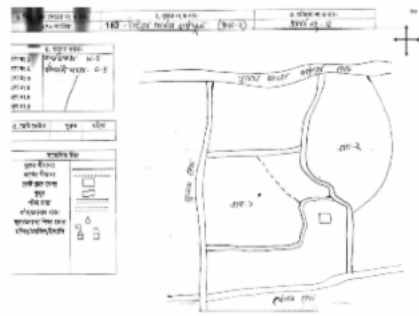

Key MAP View