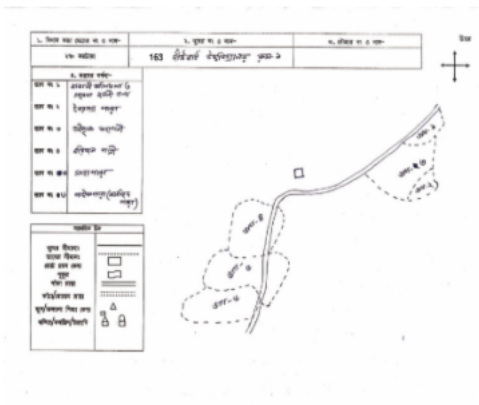

নির্বাচক নিবন্ধন আধিকারিকের স্বাক্ষর

Nazri Naksha

Google Map View

Polling Station Building Front View

Polling Station Front View

Cad View

Key MAP View

বিধানসভা নির্বাচনক্ষেত্রের নং, নাম : 270-কটৌয়া  
ভাগ নং, নাম : 1-ডাকাতী কালীতলা ও গনেশজননীতলা,