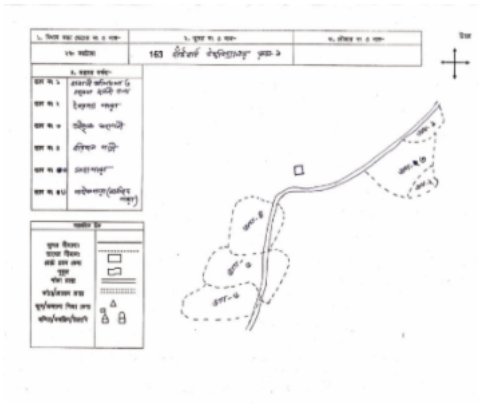

নির্বাচক নিবন্ধন আধিকারিকের স্বাক্ষর

Nazri Naksha

Google Map View

Polling Station Building Front View

Polling Station Front View

Cad View

Key MAP View

বিধানসভা নির্বাচনক্ষেত্রের নং, নাম : 270-কটৌয়া  
ভাগ নং, নাম : 1-ডাকাতী কালীতলা ও গনেশজননীতলা,