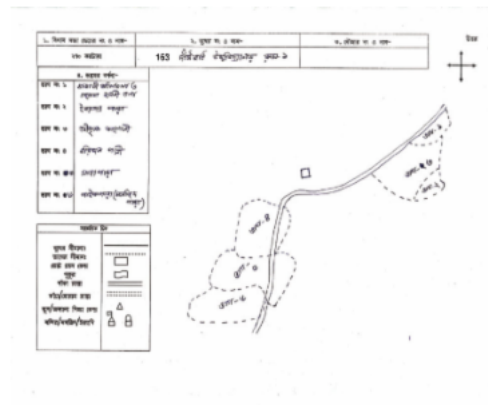

নির্বাচক নিবন্ধন আধিকারিকের স্বাক্ষর

Nazri Naksha

Google Map View

Polling Station Building Front View

Polling Station Front View

Cad View

Key MAP View

বিধানসভা নির্বাচনক্ষেত্রের নং, নাম : 270-কটৌয়া  
ভাগ নং, নাম : 1-ডাকাতী কালীতলা ও গনেশজননীতলা,