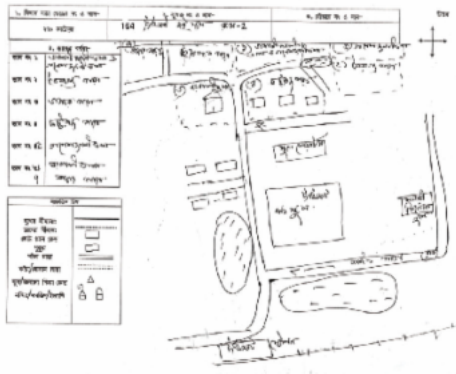

নির্বাচক নিবন্ধন আধিকারিকের স্বাক্ষর

Nazri Naksha

Google Map View

Polling Station Building Front View

Polling Station Front View

Cad View

Key MAP View

বিধানসভা নির্বাচনক্ষেত্রের নং, নাম : 270-কটোয়া
ভাগ নং, নাম : 1-ডাকাতী কালীতলা ও গনেশজননীতলা,