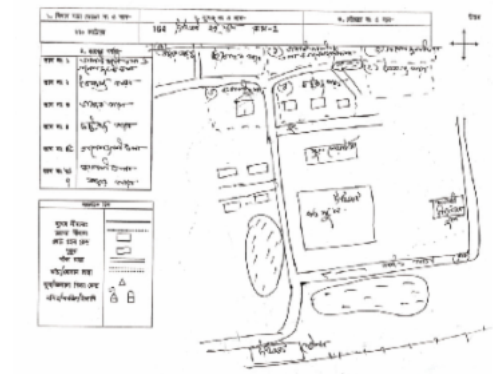

নির্বাচক নিবন্ধন আধিকারিকের স্বাক্ষর

Nazri Naksha

Google Map View

Polling Station Building Front View

Polling Station Front View

Cad View

Key MAP View

বিধানসভা নির্বাচনক্ষেত্রের নং, নাম : 270-কটোয়া
ভাগ নং, নাম : 1-ডাকাতী কালীতলা ও গনেশজননীতলা,