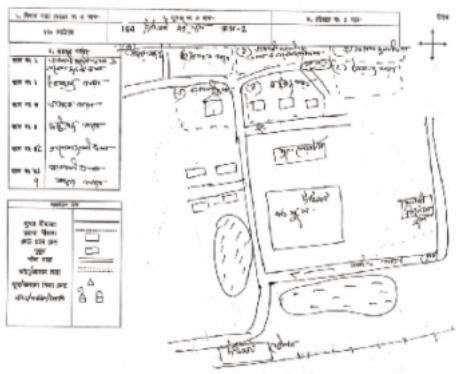

নির্বাচক নিবন্ধন আধিকারিকের স্বাক্ষর

Nazri Naksha

Google Map View

Polling Station Building Front View

Polling Station Front View

Cad View

Key MAP View

বিধানসভা নির্বাচনক্ষেত্রের নং, নাম : 270-কটোয়া
ভাগ নং, নাম : 1-ডাকাতী কালীতলা ও গনেশজননীতলা,