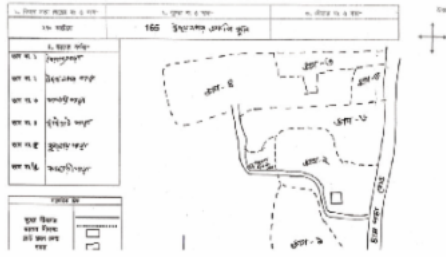

Nazri Naksha