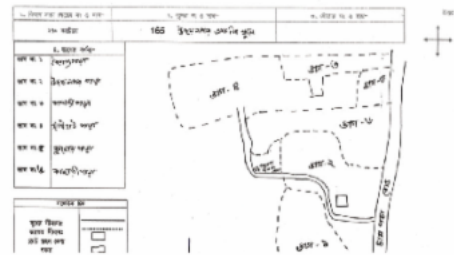

নির্বাচক নিবন্ধন আধিকারিকের স্বাক্ষর

Nazri Naksha

Google Map View

Polling Station Building Front View

Polling Station Front View

Cad View

Key MAP View

1 নাম : নকুল চক্রবর্তী পিতার নাম : মহাদেব চক্রবর্তী বাড়ির নং : n0071 বয়স : 40 লিঙ্গ : পুরুষ	TLK0959379 ফটো উপলব্ধ	2 নাম : উষা চক্রবর্তী স্বামীর নাম : বকুল চক্রবর্তী বাড়ির নং : n0070 বয়স : 34 লিঙ্গ : মহিলা	TLK1617836 ফটো উপলব্ধ	Q 3 নাম : বকুল কুমার চক্রবর্তী পিতার নাম : মহাদেব চক্রবর্তী বাড়ির নং : বয়স : 45 লিঙ্গ : পুরুষ	TLK0959361 ফটো উপলব্ধ
4 নাম : রীতা (হালদার) বিশ্বাস স্বামীর নাম : সন্তু বিশ্বাস বাড়ির নং : n0290 বয়স : 39 লিঙ্গ : মহিলা	JNR3077062 ফটো উপলব্ধ	5 নাম : আশা সিংহ মন্ডল স্বামীর নাম : দিলীপ মন্ডল বাড়ির নং : এন0001 বয়স : 40 লিঙ্গ : মহিলা	TLK1520667 ফটো উপলব্ধ	6 নাম : মানস অধিকারী পিতার নাম : সিদ্ধেশ্বর অধিকারী বাড়ির নং : এন0007 বয়স : 23 লিঙ্গ : পুরুষ	TLK2387579 ফটো উপলব্ধ
7 নাম : সুমিত অধিকারী পিতার নাম : সিদ্ধেশ্বর অধিকারী বাড়ির নং : এন0007 বয়স : 21 লিঙ্গ : পুরুষ	TLK2510519 ফটো উপলব্ধ	8 নাম : পায়েল অধিকারী (চক্রবর্তী) স্বামীর নাম : বুদ্ধেশ্বর অধিকারী বাড়ির নং : n0007 বয়স : 33 লিঙ্গ : মহিলা	TLK1559780 ফটো উপলব্ধ	9 নাম : বুদ্ধেশ্বর অধিকারী পিতার নাম : দিলীপ অধিকারী বাড়ির নং : n0007 বয়স : 43 লিঙ্গ : পুরুষ	JNR3334950 ফটো উপলব্ধ
10 নাম : শুভ্রা অধিকারী স্বামীর নাম : সিদ্ধেশ্বর অধিকারী বাড়ির নং : n0007 বয়স : 45 লিঙ্গ : মহিলা	TLK1073774 ফটো উপলব্ধ	11 নাম : সিদ্ধেশ্বর অধিকারী পিতার নাম : দিলীপ অধিকারী বাড়ির নং : n0007 বয়স : 48 লিঙ্গ : পুরুষ	JNR3334943 ফটো উপলব্ধ	12 নাম : চম্পা অধিকারী স্বামীর নাম : পঞ্চানন অধিকারী বাড়ির নং : n0007 বয়স : 40 লিঙ্গ : মহিলা	JNR3334935 ফটো উপলব্ধ
13 নাম : পঞ্চানন অধিকারী পিতার নাম : দিলীপ অধিকারী বাড়ির নং : n0007 বয়স : 52 লিঙ্গ : পুরুষ	JNR0489211 ফটো উপলব্ধ	14 নাম : সয়িমা খাতুন বিবি স্বামীর নাম : মোহাম্মদ আজিজুল সেখ বাড়ির নং : N0128 বয়স : 26 লিঙ্গ : মহিলা	TLK2226405 ফটো উপলব্ধ	15 নাম : নমিতা গাইন স্বামীর নাম : জয়রাম গাইন বাড়ির নং : n0045 বয়স : 48 লিঙ্গ : মহিলা	JNR1784925 ফটো উপলব্ধ
16 নাম : জয়রাম গাইন পিতার নাম : কানাই গাইন বাড়ির নং : n0045 বয়স : 62 লিঙ্গ : পুরুষ	JNR1784917 ফটো উপলব্ধ	17 নাম : কপিল গাইন পিতার নাম : জয়রাম গাইন বাড়ির নং : N0045 বয়স : 26 লিঙ্গ : পুরুষ	TLK2029817 ফটো উপলব্ধ	18 নাম : প্রসেনজিৎ ঘোষ পিতার নাম : শংকর ঘোষ বাড়ির নং : n0060 বয়স : 40 লিঙ্গ : পুরুষ	JNR3294592 ফটো উপলব্ধ
19 নাম : কল্পনা ঘোষ স্বামীর নাম : শংকর ঘোষ বাড়ির নং : n0059 বয়স : 64 লিঙ্গ : মহিলা	JNR3294584 ফটো উপলব্ধ	20 নাম : রানু ঘোষ স্বামীর নাম : বিধান ঘোষ বাড়ির নং : n0052 বয়স : 40 লিঙ্গ : মহিলা	TLK1073857 ফটো উপলব্ধ	21 নাম : বিধান ঘোষ পিতার নাম : শংকর ঘোষ বাড়ির নং : n0052 বয়স : 44 লিঙ্গ : পুরুষ	JNR3334927 ফটো উপলব্ধ
22 নাম : শংকর ঘোষ পিতার নাম : ভক্তি ঘোষ বাড়ির নং : n0052 বয়স : 74 লিঙ্গ : পুরুষ	JNR3294576 ফটো উপলব্ধ	23 নাম : রীনা ঘোষ স্বামীর নাম : বাপি ঘোষ বাড়ির নং : n0019 বয়স : 36 লিঙ্গ : মহিলা	TLK0959296 ফটো উপলব্ধ	24 নাম : বাপী ঘোষ পিতার নাম : তারাপদ ঘোষ বাড়ির নং : n0019 বয়স : 44 লিঙ্গ : পুরুষ	JNR2829364 ফটো উপলব্ধ
25 নাম : ভগবতী ঘোষ স্বামীর নাম : তারাপদ ঘোষ বাড়ির নং : n0019 বয়স : 65 লিঙ্গ : মহিলা	JNR0489237 ফটো উপলব্ধ	26 নাম : তারাপদ ঘোষ পিতার নাম : শিব ঘোষ বাড়ির নং : n0019 বয়স : 70 লিঙ্গ : পুরুষ	JNR0489229 ফটো উপলব্ধ	27 নাম : সীমা ঘোষ স্বামীর নাম : সুবীর ঘোষ বাড়ির নং : n0243 বয়স : 30 লিঙ্গ : মহিলা	TLK1965730 ফটো উপলব্ধ
28 নাম : বসুদেব ঘোষ পিতার নাম : রঘুনাথ ঘোষ বাড়ির নং : N0059 বয়স : 45 লিঙ্গ : পুরুষ	TLK2226413 ফটো উপলব্ধ	29 নাম : রিঙ্কি ঘোষ স্বামীর নাম : সুজিত কুমার ঘোষ বাড়ির নং : এন0243 বয়স : 24 লিঙ্গ : মহিলা	TLK2321651 ফটো উপলব্ধ	30 নাম : বিশুজিৎ ঘোষ পিতার নাম : শংকর ঘোষ বাড়ির নং : n0052 বয়স : 43 লিঙ্গ : পুরুষ	TLK1706431 ফটো উপলব্ধ