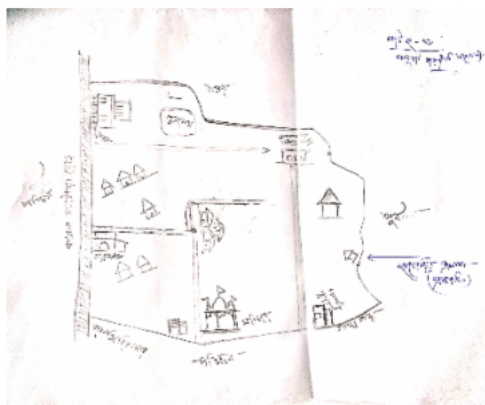

Nazri Naksha