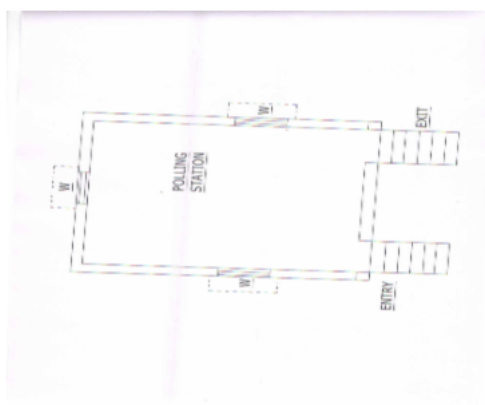

নির্বাচক নিবন্ধন আধিকারিকের স্বাক্ষর

Nazri Naksha

Google Map View

Polling Station Building Front View

Polling Station Front View

Cad View

Key MAP View

<p>Q 1</p> <p>নাম : তুষ্টি বিশ্বাস পিতার নাম : মুগাল বিশ্বাস বাড়ির নং : N00 বয়স : 25 লিঙ্গ : মহিলা</p> <p>ফটো উপলব্ধ</p>	TLK2286425	<p>2</p> <p>নাম : রুমা (চক্রবর্তী) ব্যানার্জী স্বামীর নাম : রতন ব্যানার্জী বাড়ির নং : n0293 বয়স : 34 লিঙ্গ : মহিলা</p> <p>ফটো উপলব্ধ</p>	TLK1338557	<p>3</p> <p>নাম : সুসমিতা (ধংক)দাস স্বামীর নাম : সুশান্ত দাস বাড়ির নং : NO170 বয়স : 25 লিঙ্গ : মহিলা</p> <p>ফটো উপলব্ধ</p>	TLK2194017
<p>4</p> <p>নাম : আন্না (সরকার) হালদার স্বামীর নাম : বাসুদেব হালদার বাড়ির নং : n0315 বয়স : 34 লিঙ্গ : মহিলা</p> <p>ফটো উপলব্ধ</p>	TLK1193101	<p>5</p> <p>নাম : কাকলী দে স্বামীর নাম : প্রশান্ত দে বাড়ির নং : n0205 বয়স : 33 লিঙ্গ : মহিলা</p> <p>ফটো উপলব্ধ</p>	WPL1496942	<p>6</p> <p>নাম : জয়ন্ত দে পিতার নাম : গুরুপদ দে বাড়ির নং : n0205 বয়স : 47 লিঙ্গ : পুরুষ</p> <p>ফটো উপলব্ধ</p>	JNR1420595
<p>7</p> <p>নাম : পার্বতী হালদার দে স্বামীর নাম : সুশান্ত দে বাড়ির নং : n0205 বয়স : 35 লিঙ্গ : মহিলা</p> <p>ফটো উপলব্ধ</p>	TLK1464064	<p>8</p> <p>নাম : সুশান্ত দে পিতার নাম : গুরুপদ দে বাড়ির নং : n0205 বয়স : 49 লিঙ্গ : পুরুষ</p> <p>ফটো উপলব্ধ</p>	WB/40/280/216458	<p>9</p> <p>নাম : অর্পিতা সরকার দে স্বামীর নাম : জয়ন্ত দে বাড়ির নং : n0205 বয়স : 28 লিঙ্গ : মহিলা</p> <p>ফটো উপলব্ধ</p>	TLK1671296
<p>10</p> <p>নাম : মল্লিকা অধিকারী পিতার নাম : মনিমোহন মুন্সী বাড়ির নং : N0179 বয়স : 42 লিঙ্গ : মহিলা</p> <p>ফটো উপলব্ধ</p>	ZUM1879634	<p>11</p> <p>নাম : সুমিত্রা দাস অধিকারী স্বামীর নাম : মিত্রন অধিকারী বাড়ির নং : N0180 বয়স : 41 লিঙ্গ : মহিলা</p> <p>ফটো উপলব্ধ</p>	TLK2070829	<p>12</p> <p>নাম : কৌশিক অধিকারী পিতার নাম : কিশোর অধিকারী বাড়ির নং : n0134 বয়স : 30 লিঙ্গ : পুরুষ</p> <p>ফটো উপলব্ধ</p>	TLK1464353
<p>13</p> <p>নাম : হরেন্দ্র অধিকারী পিতার নাম : ইন্দ্রভূষণ অধিকারী বাড়ির নং : পানুহাট বয়স : 79 লিঙ্গ : পুরুষ</p> <p>ফটো উপলব্ধ</p>	TLK2621977	<p>14</p> <p>নাম : বেদেনা অধিকারী স্বামীর নাম : হরেন্দ্র অধিকারী বাড়ির নং : পানুহাট বয়স : 65 লিঙ্গ : মহিলা</p> <p>ফটো উপলব্ধ</p>	TLK2621985	<p>15</p> <p>নাম : সঞ্জয় অধিকারী পিতার নাম : হরেন্দ্র অধিকারী বাড়ির নং : n0179 বয়স : 47 লিঙ্গ : পুরুষ</p> <p>ফটো উপলব্ধ</p>	JNR2776219
<p>16</p> <p>নাম : মৌসুমী (মোদক) অধিকারী স্বামীর নাম : সঞ্জয় অধিকারী বাড়ির নং : n0179 বয়স : 31 লিঙ্গ : মহিলা</p> <p>ফটো উপলব্ধ</p>	TLK1583970	<p>17</p> <p>নাম : ধনঞ্জয় অধিকারী পিতার নাম : হরেন্দ্র অধিকারী বাড়ির নং : n0179 বয়স : 39 লিঙ্গ : পুরুষ</p> <p>ফটো উপলব্ধ</p>	JNR3068616	<p>18</p> <p>নাম : সুমিত্রা (দেবনাথ) অধিকারী স্বামীর নাম : ধনঞ্জয় অধিকারী বাড়ির নং : n0179 বয়স : 40 লিঙ্গ : মহিলা</p> <p>ফটো উপলব্ধ</p>	TLK1464098
<p>19</p> <p>নাম : হরিদাস অধিকারী পিতার নাম : হরেন্দ্র অধিকারী বাড়ির নং : পানুহাট বয়স : 36 লিঙ্গ : পুরুষ</p> <p>ফটো উপলব্ধ</p>	JNR3329703	<p>20</p> <p>নাম : রীতা অধিকারী স্বামীর নাম : মহানন্দ অধিকারী বাড়ির নং : n0179 বয়স : 45 লিঙ্গ : মহিলা</p> <p>ফটো উপলব্ধ</p>	JNR2776227	<p>21</p> <p>নাম : মানিক অধিকারী পিতার নাম : ইন্দ্রভূষণ অধিকারী বাড়ির নং : n0180 বয়স : 68 লিঙ্গ : পুরুষ</p> <p>ফটো উপলব্ধ</p>	WB/40/280/216175
<p>22</p> <p>নাম : গৌরী অধিকারী স্বামীর নাম : মানিক অধিকারী বাড়ির নং : n0180 বয়স : 60 লিঙ্গ : মহিলা</p> <p>ফটো উপলব্ধ</p>	WB/40/280/216254	<p>23</p> <p>নাম : ক্ষমা অধিকারী স্বামীর নাম : মানিক অধিকারী বাড়ির নং : n0180 বয়স : 55 লিঙ্গ : মহিলা</p> <p>ফটো উপলব্ধ</p>	WB/40/280/216463	<p>24</p> <p>নাম : মিত্রন অধিকারী পিতার নাম : ধনঞ্জয় অধিকারী বাড়ির নং : পানুহাট বয়স : 41 লিঙ্গ : পুরুষ</p> <p>ফটো উপলব্ধ</p>	JNR3068624
<p>25</p> <p>নাম : মিন্টু অধিকারী পিতার নাম : মানিক অধিকারী বাড়ির নং : n0180 বয়স : 30 লিঙ্গ : পুরুষ</p> <p>ফটো উপলব্ধ</p>	TLK1464171	<p>26</p> <p>নাম : সরস্বতী মন্ডল অধিকারী স্বামীর নাম : কৌশিক অধিকারী বাড়ির নং : পানুহাট বয়স : 27 লিঙ্গ : মহিলা</p> <p>ফটো উপলব্ধ</p>	TLK2618494	<p>27</p> <p>নাম : তপন কুমার দেবনাথ পিতার নাম : উমেশ চন্দ্র দেবনাথ বাড়ির নং : n0063 বয়স : 72 লিঙ্গ : পুরুষ</p> <p>ফটো উপলব্ধ</p>	JNR2776540
<p>28</p> <p>নাম : সুমন দেবনাথ পিতার নাম : তপন কুমার দেবনাথ বাড়ির নং : n0063 বয়স : 28 লিঙ্গ : পুরুষ</p> <p>ফটো উপলব্ধ</p>	TLK1742394	<p>29</p> <p>নাম : রিয়া মিস্ত্রি দাস স্বামীর নাম : সুখেন দাস বাড়ির নং : পানুহাট বৈদ্যপাড়া বয়স : 25 লিঙ্গ : মহিলা</p> <p>ফটো উপলব্ধ</p>	ZUY2003648	<p>30</p> <p>নাম : আশা কর (সোহা) স্বামীর নাম : কানাই কর বাড়ির নং : n0161 বয়স : 29 লিঙ্গ : মহিলা</p> <p>ফটো উপলব্ধ</p>	TLK1671395