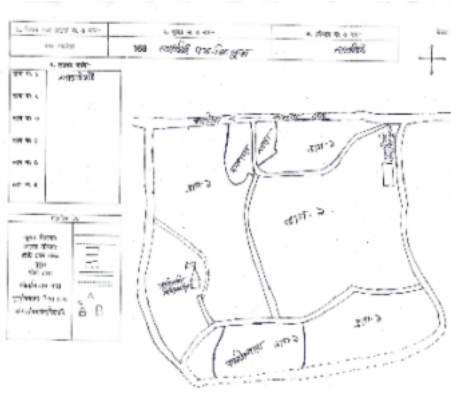

Nazri Naksha