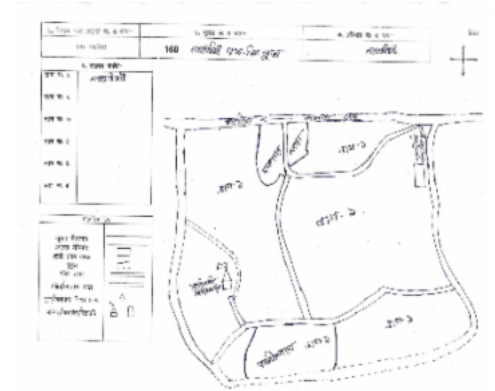

নির্বাচক নিবন্ধন আধিকারিকের স্বাক্ষর

Nazri Naksha

Google Map View

Polling Station Building Front View

Polling Station Front View

Cad View

Key MAP View

1 নাম : চন্দনা বালা স্বামীর নাম: নিত্যানন্দ বালা বাড়ির নং : n0248 বয়স : 37 লিঙ্গ : মহিলা	JNR2835551 ফটো উপলব্ধ	2 নাম : সঞ্জয় বিশ্বাস পিতার নাম: সঞ্জিত- বিশ্বাস বাড়ির নং : n0258 বয়স : 27 লিঙ্গ : পুরুষ	TLK1905595 ফটো উপলব্ধ	3 নাম : সঞ্জিত বিশ্বাস পিতার নাম: শশীমোহন বিশ্বাস বাড়ির নং : n0258 বয়স : 70 লিঙ্গ : পুরুষ	JNR3077575 ফটো উপলব্ধ
4 নাম : কল্পনা বিশ্বাস(পাল) স্বামীর নাম: সঞ্জিত বিশ্বাস বাড়ির নং : n0258 বয়স : 57 লিঙ্গ : মহিলা	TLK1076249 ফটো উপলব্ধ	5 নাম : বিধান অধিকারী পিতার নাম: ফটিক অধিকারী বাড়ির নং : n0259 বয়স : 48 লিঙ্গ : পুরুষ	JNR1794981 ফটো উপলব্ধ	6 নাম : পূর্ণিমা অধিকারী স্বামীর নাম: বিধান অধিকারী বাড়ির নং : n0305 বয়স : 39 লিঙ্গ : মহিলা	JNR3289790 ফটো উপলব্ধ
7 নাম : সৌমিতা অধিকারী স্বামীর নাম: দীপক অধিকারী বাড়ির নং : এন0259 বয়স : 25 লিঙ্গ : মহিলা	TLK2388353 ফটো উপলব্ধ	8 নাম : অভিজিত অধিকারী পিতার নাম: অজিত অধিকারী বাড়ির নং : n0243 বয়স : 28 লিঙ্গ : পুরুষ	TLK1707322 ফটো উপলব্ধ	9 নাম : দীপক অধিকারী পিতার নাম: ফটিক অধিকারী বাড়ির নং : n0259 বয়স : 33 লিঙ্গ : পুরুষ	TLK1076256 ফটো উপলব্ধ
10 নাম : মালতী অধিকারী স্বামীর নাম: অজিত অধিকারী বাড়ির নং : n0244 বয়স : 70 লিঙ্গ : মহিলা	JNR2835544 ফটো উপলব্ধ	11 নাম : অজিত অধিকারী পিতার নাম: অমল্য অধিকারী বাড়ির নং : n0243 বয়স : 69 লিঙ্গ : পুরুষ	JNR2835536 ফটো উপলব্ধ	12 নাম : বিমলা শিকদার স্বামীর নাম: পরেশ শিকদার বাড়ির নং : n0001 বয়স : 51 লিঙ্গ : মহিলা	JNR3295573 ফটো উপলব্ধ
13 নাম : অজয় আইচ সরকার পিতার নাম: মনোরঞ্জন আইচ সরকার বাড়ির নং : n0001 বয়স : 66 লিঙ্গ : পুরুষ	JNR1797216 ফটো উপলব্ধ	14 নাম : কল্পনা আইচ সরকার স্বামীর নাম: কিশলয় আইচ সরকার বাড়ির নং : n0001 বয়স : 65 লিঙ্গ : মহিলা	JNR1800036 ফটো উপলব্ধ	15 নাম : প্রলয় রঞ্জন আইচ সরকার পিতার নাম: মনোরঞ্জন আইচ সরকার বাড়ির নং : n0001 বয়স : 81 লিঙ্গ : পুরুষ	JNR1902774 ফটো উপলব্ধ
16 নাম : গীতা আইচ সরকার স্বামীর নাম: শুভ্ররঞ্জন আইচ সরকার বাড়ির নং : n0001 বয়স : 39 লিঙ্গ : মহিলা	JNR2813012 ফটো উপলব্ধ	17 নাম : বিপাশা মন্ডল স্বামীর নাম: সাধু মন্ডল বাড়ির নং : এন0001 বয়স : 45 লিঙ্গ : মহিলা	JNR1797299 ফটো উপলব্ধ	18 নাম : সাধু মন্ডল পিতার নাম: গোরচাঁদ মন্ডল বাড়ির নং : এন0001 বয়স : 60 লিঙ্গ : পুরুষ	JNR0504175 ফটো উপলব্ধ
19 নাম : শুভ্র রঞ্জন আইচ সরকার পিতার নাম: কিশলয় আইচ সরকার বাড়ির নং : n0001 বয়স : 45 লিঙ্গ : পুরুষ	JNR1800028 ফটো উপলব্ধ	Q 20 নাম : সমর মণ্ডল পিতার নাম: গণেশ মণ্ডল বাড়ির নং : বয়স : 36 লিঙ্গ : পুরুষ	ARZ1349356 ফটো উপলব্ধ	21 নাম : বিচিত্রা মণ্ডল স্বামীর নাম: সমর মণ্ডল বাড়ির নং : n0001 বয়স : 37 লিঙ্গ : মহিলা	LVD2487692 ফটো উপলব্ধ
22 নাম : সেতুদীপ আইচ সরকার পিতার নাম: প্রলয় রঞ্জন আইচ সরকার বাড়ির নং : n0001 বয়স : 34 লিঙ্গ : পুরুষ	TLK1193192 ফটো উপলব্ধ	23 নাম : গৌরব মন্ডল পিতার নাম: সাধু মন্ডল বাড়ির নং : এন0001 বয়স : 21 লিঙ্গ : পুরুষ	TLK2510501 ফটো উপলব্ধ	24 নাম : সুমনা মন্ডল পিতার নাম: সাধু মন্ডল বাড়ির নং : এন0001 বয়স : 24 লিঙ্গ : মহিলা	TLK2509727 ফটো উপলব্ধ
25 নাম : মুন্না (মন্ডল) কুন্ডু স্বামীর নাম: গোপাল কুন্ডু বাড়ির নং : n0002 বয়স : 28 লিঙ্গ : মহিলা	TLK1751890 ফটো উপলব্ধ	26 নাম : গোপাল কুন্ডু পিতার নাম: গোসাঁই কুন্ডু বাড়ির নং : n0002 বয়স : 41 লিঙ্গ : পুরুষ	JNR2834117 ফটো উপলব্ধ	27 নাম : গীতারানী কুন্ডু(দে) স্বামীর নাম: তুলসীদাস কুন্ডু বাড়ির নং : n0214 বয়স : 48 লিঙ্গ : মহিলা	JNR1799006 ফটো উপলব্ধ
28 নাম : সুমন কুন্ডু পিতার নাম: তুলসী দাস কুন্ডু বাড়ির নং : n0214 বয়স : 34 লিঙ্গ : পুরুষ	TLK1560028 ফটো উপলব্ধ	29 নাম : তুলসী দাস কুন্ডু পিতার নাম: যতীন্দ্র কুন্ডু বাড়ির নং : n0214 বয়স : 66 লিঙ্গ : পুরুষ	CKW4057139 ফটো উপলব্ধ	30 নাম : অসীমা কর্মকার পিতার নাম: শত্কালাী কর্মকার বাড়ির নং : n0004 বয়স : 48 লিঙ্গ : মহিলা	JNR2834091 ফটো উপলব্ধ