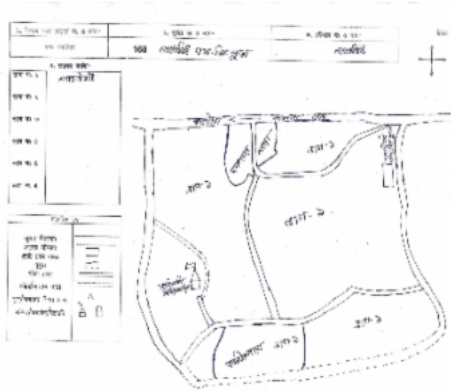

নির্বাচক নিবন্ধন আধিকারিকের স্বাক্ষর

Nazri Naksha

Google Map View

Polling Station Building Front View

Polling Station Front View

Cad View

Key MAP View

1 নাম : চন্দনা বালা স্বামীর নাম: নিত্যানন্দ বালা বাড়ির নং : n0248 বয়স : 37 লিঙ্গ : মহিলা	JNR2835551 ফটো উপলব্ধ	2 নাম : সঞ্জয় বিশ্বাস পিতার নাম: সঞ্জিত- বিশ্বাস বাড়ির নং : n0258 বয়স : 27 লিঙ্গ : পুরুষ	TLK1905595 ফটো উপলব্ধ	3 নাম : সঞ্জিত বিশ্বাস পিতার নাম: শশীমোহন বিশ্বাস বাড়ির নং : n0258 বয়স : 70 লিঙ্গ : পুরুষ	JNR3077575 ফটো উপলব্ধ
4 নাম : কল্পনা বিশ্বাস(পাল) স্বামীর নাম: সঞ্জিত বিশ্বাস বাড়ির নং : n0258 বয়স : 57 লিঙ্গ : মহিলা	TLK1076249 ফটো উপলব্ধ	5 নাম : বিধান অধিকারী পিতার নাম: ফটিক অধিকারী বাড়ির নং : n0259 বয়স : 48 লিঙ্গ : পুরুষ	JNR1794981 ফটো উপলব্ধ	6 নাম : পূর্ণিমা অধিকারী স্বামীর নাম: বিধান অধিকারী বাড়ির নং : n0305 বয়স : 39 লিঙ্গ : মহিলা	JNR3289790 ফটো উপলব্ধ
7 নাম : সৌমিতা অধিকারী স্বামীর নাম: দীপক অধিকারী বাড়ির নং : এন0259 বয়স : 25 লিঙ্গ : মহিলা	TLK2388353 ফটো উপলব্ধ	8 নাম : অভিজিত অধিকারী পিতার নাম: অজিত অধিকারী বাড়ির নং : n0243 বয়স : 28 লিঙ্গ : পুরুষ	TLK1707322 ফটো উপলব্ধ	9 নাম : দীপক অধিকারী পিতার নাম: ফটিক অধিকারী বাড়ির নং : n0259 বয়স : 33 লিঙ্গ : পুরুষ	TLK1076256 ফটো উপলব্ধ
10 নাম : মালতী অধিকারী স্বামীর নাম: অজিত অধিকারী বাড়ির নং : n0244 বয়স : 70 লিঙ্গ : মহিলা	JNR2835544 ফটো উপলব্ধ	11 নাম : অজিত অধিকারী পিতার নাম: অমল্য অধিকারী বাড়ির নং : n0243 বয়স : 69 লিঙ্গ : পুরুষ	JNR2835536 ফটো উপলব্ধ	12 নাম : বিমলা শিকদার স্বামীর নাম: পরেশ শিকদার বাড়ির নং : n0001 বয়স : 51 লিঙ্গ : মহিলা	JNR3295573 ফটো উপলব্ধ
13 নাম : অজয় আইচ সরকার পিতার নাম: মনোরঞ্জন আইচ সরকার বাড়ির নং : n0001 বয়স : 66 লিঙ্গ : পুরুষ	JNR1797216 ফটো উপলব্ধ	14 নাম : কল্পনা আইচ সরকার স্বামীর নাম: কিশলয় আইচ সরকার বাড়ির নং : n0001 বয়স : 65 লিঙ্গ : মহিলা	JNR1800036 ফটো উপলব্ধ	15 নাম : প্রলয় রঞ্জন আইচ সরকার পিতার নাম: মনোরঞ্জন আইচ সরকার বাড়ির নং : n0001 বয়স : 81 লিঙ্গ : পুরুষ	JNR1902774 ফটো উপলব্ধ
16 নাম : গীতা আইচ সরকার স্বামীর নাম: শুভ্ররঞ্জন আইচ সরকার বাড়ির নং : n0001 বয়স : 39 লিঙ্গ : মহিলা	JNR2813012 ফটো উপলব্ধ	17 নাম : বিপাশা মন্ডল স্বামীর নাম: সাধু মন্ডল বাড়ির নং : এন0001 বয়স : 45 লিঙ্গ : মহিলা	JNR1797299 ফটো উপলব্ধ	18 নাম : সাধু মন্ডল পিতার নাম: গোরচাঁদ মন্ডল বাড়ির নং : এন0001 বয়স : 60 লিঙ্গ : পুরুষ	JNR0504175 ফটো উপলব্ধ
19 নাম : শুভ্র রঞ্জন আইচ সরকার পিতার নাম: কিশলয় আইচ সরকার বাড়ির নং : n0001 বয়স : 45 লিঙ্গ : পুরুষ	JNR1800028 ফটো উপলব্ধ	Q 20 নাম : সমর মণ্ডল পিতার নাম: গণেশ মণ্ডল বাড়ির নং : বয়স : 36 লিঙ্গ : পুরুষ	ARZ1349356 ফটো উপলব্ধ	21 নাম : বিচিত্রা মণ্ডল স্বামীর নাম: সমর মণ্ডল বাড়ির নং : n0001 বয়স : 37 লিঙ্গ : মহিলা	LVD2487692 ফটো উপলব্ধ
22 নাম : সেতুদীপ আইচ সরকার পিতার নাম: প্রলয় রঞ্জন আইচ সরকার বাড়ির নং : n0001 বয়স : 34 লিঙ্গ : পুরুষ	TLK1193192 ফটো উপলব্ধ	23 নাম : গৌরব মন্ডল পিতার নাম: সাধু মন্ডল বাড়ির নং : এন0001 বয়স : 21 লিঙ্গ : পুরুষ	TLK2510501 ফটো উপলব্ধ	24 নাম : সুমনা মন্ডল পিতার নাম: সাধু মন্ডল বাড়ির নং : এন0001 বয়স : 24 লিঙ্গ : মহিলা	TLK2509727 ফটো উপলব্ধ
25 নাম : মুন্না (মন্ডল) কুন্ডু স্বামীর নাম: গোপাল কুন্ডু বাড়ির নং : n0002 বয়স : 28 লিঙ্গ : মহিলা	TLK1751890 ফটো উপলব্ধ	26 নাম : গোপাল কুন্ডু পিতার নাম: গোসাঁই কুন্ডু বাড়ির নং : n0002 বয়স : 41 লিঙ্গ : পুরুষ	JNR2834117 ফটো উপলব্ধ	27 নাম : গীতারানী কুন্ডু(দে) স্বামীর নাম: তুলসীদাস কুন্ডু বাড়ির নং : n0214 বয়স : 48 লিঙ্গ : মহিলা	JNR1799006 ফটো উপলব্ধ
28 নাম : সুমন কুন্ডু পিতার নাম: তুলসী দাস কুন্ডু বাড়ির নং : n0214 বয়স : 34 লিঙ্গ : পুরুষ	TLK1560028 ফটো উপলব্ধ	29 নাম : তুলসী দাস কুন্ডু পিতার নাম: যতীন্দ্র কুন্ডু বাড়ির নং : n0214 বয়স : 66 লিঙ্গ : পুরুষ	CKW4057139 ফটো উপলব্ধ	30 নাম : অসীমা কর্মকার পিতার নাম: শত্কালাী কর্মকার বাড়ির নং : n0004 বয়স : 48 লিঙ্গ : মহিলা	JNR2834091 ফটো উপলব্ধ