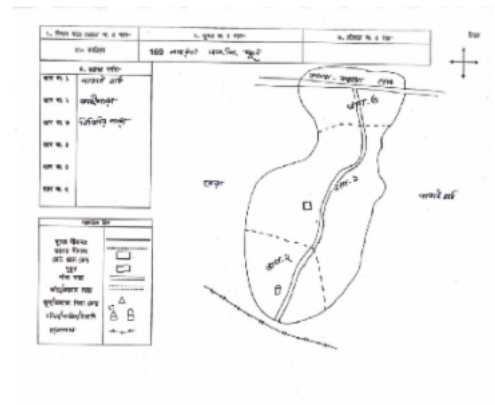

নির্বাচক নিবন্ধন আধিকারিকের স্বাক্ষর

Nazri Naksha

Google Map View

Polling Station Building Front View

Polling Station Front View

Cad View

Key MAP View

1 নাম : গোপাল সেখ পিতার নাম: শুকুর আলি সেখ বাড়ির নং : n0135 বয়স : 29 লিঙ্গ : পুরুষ	TLK1618941 ফটো উপলব্ধ	2 নাম : ছবি বিবি স্বামীর নাম: শুকুর আলি সেখ বাড়ির নং : n0135 বয়স : 56 লিঙ্গ : মহিলা	TLK1518075 ফটো উপলব্ধ	3 নাম : অনিল কুন্ডু পিতার নাম: যতীন কুন্ডু বাড়ির নং : n0142 বয়স : 66 লিঙ্গ : পুরুষ	TLK2623130 ফটো উপলব্ধ
4 নাম : মালতী কুন্ডু স্বামীর নাম: অনিল কুন্ডু বাড়ির নং : n0141 বয়স : 56 লিঙ্গ : মহিলা	HRL1232594 ফটো উপলব্ধ	5 নাম : সুরভ কুন্ডু পিতার নাম: অনিল কুন্ডু বাড়ির নং : n0140 বয়স : 35 লিঙ্গ : পুরুষ	THF1098664 ফটো উপলব্ধ	6 নাম : সম্পা কুণ্ডু পিতার নাম: অনিল কুণ্ডু বাড়ির নং : N0142 বয়স : 28 লিঙ্গ : মহিলা	TLK1905694 ফটো উপলব্ধ
7 নাম : শুভ কুণ্ডু পিতার নাম: অনিল কুণ্ডু বাড়ির নং : N0142 বয়স : 27 লিঙ্গ : পুরুষ	TLK1905686 ফটো উপলব্ধ	8 নাম : বাসন্তি (ওঝা) কুণ্ডু স্বামীর নাম: সুরভ কুণ্ডু বাড়ির নং : N0140 বয়স : 27 লিঙ্গ : মহিলা	TLK1905736 ফটো উপলব্ধ	9 নাম : রহমত সেখ পিতার নাম: ইসমাইল সেখ বাড়ির নং : এন0017 বয়স : 23 লিঙ্গ : পুরুষ	TLK2325306 ফটো উপলব্ধ
10 নাম : রাফিনা খাতুন দফাদার স্বামীর নাম: সাগর দফাদার বাড়ির নং : এন0073 বয়স : 24 লিঙ্গ : মহিলা	TLK2325413 ফটো উপলব্ধ	11 নাম : মফিয়া খাতুন বিবি স্বামীর নাম: উসমান সেখ বাড়ির নং : N002 বয়স : 32 লিঙ্গ : মহিলা	TLK2230142 ফটো উপলব্ধ	12 নাম : নাজিরা খাতুন পিতার নাম: নজরুল সেখ বাড়ির নং : N002 বয়স : 24 লিঙ্গ : মহিলা	TLK2229946 ফটো উপলব্ধ
13 নাম : মালা খাতুন বিবি স্বামীর নাম: শান্তি সেখ বাড়ির নং : N0055 বয়স : 28 লিঙ্গ : মহিলা	TLK2230050 ফটো উপলব্ধ	14 নাম : সরস্বতী চক্রবর্তী স্বামীর নাম: অমিয়চরন চক্রবর্তী বাড়ির নং : এন0176 বয়স : 63 লিঙ্গ : মহিলা	WB/40/280/141421 ফটো উপলব্ধ	15 নাম : বলাকা ভট্টাচার্য চক্রবর্তী স্বামীর নাম: তপজ্যোতি চক্রবর্তী বাড়ির নং : এন0175 বয়স : 34 লিঙ্গ : মহিলা	TLK1112911 ফটো উপলব্ধ
16 নাম : অমর চৌধুরী পিতার নাম: দুর্ধিরাম চৌধুরী বাড়ির নং : এন0083 বয়স : 22 লিঙ্গ : পুরুষ	TLK2388379 ফটো উপলব্ধ	17 নাম : লাল চাঁদ দফাদার পিতার নাম: লাল দফাদার বাড়ির নং : এন0013 বয়স : 22 লিঙ্গ : পুরুষ	TLK2388403 ফটো উপলব্ধ	18 নাম : সাদ্দাম দফাদার পিতার নাম: কেতাব দফাদার বাড়ির নং : এন0039 বয়স : 22 লিঙ্গ : পুরুষ	TLK2388437 ফটো উপলব্ধ
19 নাম : আব্দুল হামিদ দফাদার পিতার নাম: গোলাম মওলা মওলা বাড়ির নং : এন0168 বয়স : 57 লিঙ্গ : পুরুষ	TLK2325496 ফটো উপলব্ধ	20 নাম : পারভিন বিবি দফাদার স্বামীর নাম: মাল্লান দফাদার বাড়ির নং : এন0099 বয়স : 32 লিঙ্গ : মহিলা	TFM1947522 ফটো উপলব্ধ	21 নাম : হসিবুল দফাদার পিতার নাম: কানন দফাদার বাড়ির নং : N0095 বয়স : 25 লিঙ্গ : পুরুষ	TLK2230225 ফটো উপলব্ধ
22 নাম : বাপা দফাদার পিতার নাম: অতীত দফাদার বাড়ির নং : এন0109 বয়স : 23 লিঙ্গ : পুরুষ	TLK2325314 ফটো উপলব্ধ	23 নাম : লক্ষ্মী দাস স্বামীর নাম: সুশান্ত দাস বাড়ির নং : N0065 বয়স : 24 লিঙ্গ : মহিলা	TLK2230191 ফটো উপলব্ধ	24 নাম : জ্যোতি দাস স্বামীর নাম: কলেজ দাস বাড়ির নং : এন 0062 বয়স : 30 লিঙ্গ : মহিলা	TLK2062057 ফটো উপলব্ধ
25 নাম : সন্তোষী দাস স্বামীর নাম: বিশ্বনাথ দাস বাড়ির নং : এন0061 বয়স : 27 লিঙ্গ : মহিলা	TLK1905652 ফটো উপলব্ধ	26 নাম : আল্পনা দাস স্বামীর নাম: উজ্জল দাস বাড়ির নং : N0061 বয়স : 32 লিঙ্গ : মহিলা	TLK1905660 ফটো উপলব্ধ	27 নাম : তপজ্যোতি চক্রবর্তী পিতার নাম: অমিয় চক্রবর্তী বাড়ির নং : এন0173 বয়স : 48 লিঙ্গ : পুরুষ	JNR1638311 ফটো উপলব্ধ
28 নাম : মালা হালদার স্বামীর নাম: বলাই হালদার বাড়ির নং : এন0173 বয়স : 53 লিঙ্গ : মহিলা	TLK0472605 ফটো উপলব্ধ	29 নাম : ভারতী দাস স্বামীর নাম: নবকুমার দাস বাড়ির নং : এন0173 বয়স : 77 লিঙ্গ : মহিলা	JNR1636026 ফটো উপলব্ধ	30 নাম : অশোক দাস পিতার নাম: সাধন দাস বাড়ির নং : এন 0062 বয়স : 22 লিঙ্গ : পুরুষ	TLK2388395 ফটো উপলব্ধ