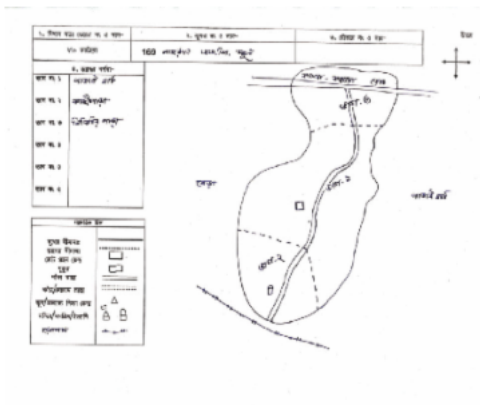

নির্বাচক নিবন্ধন আধিকারিকের স্বাক্ষর

Nazri Naksha

Google Map View

Polling Station Building Front View

Polling Station Front View

Cad View

Key MAP View

1 নাম : গোপাল সেখ পিতার নাম: শুকুর আলি সেখ বাড়ির নং : n0135 বয়স : 29 লিঙ্গ : পুরুষ	TLK1618941 ফটো উপলব্ধ	2 নাম : ছবি বিবি স্বামীর নাম: শুকুর আলি সেখ বাড়ির নং : n0135 বয়স : 56 লিঙ্গ : মহিলা	TLK1518075 ফটো উপলব্ধ	3 নাম : অনিল কুন্ডু পিতার নাম: যতীন কুন্ডু বাড়ির নং : n0142 বয়স : 66 লিঙ্গ : পুরুষ	TLK2623130 ফটো উপলব্ধ
4 নাম : মালতী কুন্ডু স্বামীর নাম: অনিল কুন্ডু বাড়ির নং : n0141 বয়স : 56 লিঙ্গ : মহিলা	HRL1232594 ফটো উপলব্ধ	5 নাম : সুরভ কুন্ডু পিতার নাম: অনিল কুন্ডু বাড়ির নং : n0140 বয়স : 35 লিঙ্গ : পুরুষ	THF1098664 ফটো উপলব্ধ	6 নাম : সম্পা কুণ্ডু পিতার নাম: অনিল কুণ্ডু বাড়ির নং : N0142 বয়স : 28 লিঙ্গ : মহিলা	TLK1905694 ফটো উপলব্ধ
7 নাম : শুভ কুণ্ডু পিতার নাম: অনিল কুণ্ডু বাড়ির নং : N0142 বয়স : 27 লিঙ্গ : পুরুষ	TLK1905686 ফটো উপলব্ধ	8 নাম : বাসন্তি (ওঝা) কুণ্ডু স্বামীর নাম: সুরভ কুণ্ডু বাড়ির নং : N0140 বয়স : 27 লিঙ্গ : মহিলা	TLK1905736 ফটো উপলব্ধ	9 নাম : রহমত সেখ পিতার নাম: ইসমাইল সেখ বাড়ির নং : এন0017 বয়স : 23 লিঙ্গ : পুরুষ	TLK2325306 ফটো উপলব্ধ
10 নাম : রাফিনা খাতুন দফাদার স্বামীর নাম: সাগর দফাদার বাড়ির নং : এন0073 বয়স : 24 লিঙ্গ : মহিলা	TLK2325413 ফটো উপলব্ধ	11 নাম : মফিয়া খাতুন বিবি স্বামীর নাম: উসমান সেখ বাড়ির নং : N002 বয়স : 32 লিঙ্গ : মহিলা	TLK2230142 ফটো উপলব্ধ	12 নাম : নাজিরা খাতুন পিতার নাম: নজরুল সেখ বাড়ির নং : N002 বয়স : 24 লিঙ্গ : মহিলা	TLK2229946 ফটো উপলব্ধ
13 নাম : মালা খাতুন বিবি স্বামীর নাম: শান্তি সেখ বাড়ির নং : N0055 বয়স : 28 লিঙ্গ : মহিলা	TLK2230050 ফটো উপলব্ধ	14 নাম : সরস্বতী চক্রবর্তী স্বামীর নাম: অমিয়চরন চক্রবর্তী বাড়ির নং : এন0176 বয়স : 63 লিঙ্গ : মহিলা	WB/40/280/141421 ফটো উপলব্ধ	15 নাম : বলাকা ভট্টাচার্য চক্রবর্তী স্বামীর নাম: তপজ্যোতি চক্রবর্তী বাড়ির নং : এন0175 বয়স : 34 লিঙ্গ : মহিলা	TLK1112911 ফটো উপলব্ধ
16 নাম : অমর চৌধুরী পিতার নাম: দুর্ধিরাম চৌধুরী বাড়ির নং : এন0083 বয়স : 22 লিঙ্গ : পুরুষ	TLK2388379 ফটো উপলব্ধ	17 নাম : লাল চাঁদ দফাদার পিতার নাম: লাল দফাদার বাড়ির নং : এন0013 বয়স : 22 লিঙ্গ : পুরুষ	TLK2388403 ফটো উপলব্ধ	18 নাম : সাদ্দাম দফাদার পিতার নাম: কেতাব দফাদার বাড়ির নং : এন0039 বয়স : 22 লিঙ্গ : পুরুষ	TLK2388437 ফটো উপলব্ধ
19 নাম : আব্দুল হামিদ দফাদার পিতার নাম: গোলাম মওলা মওলা বাড়ির নং : এন0168 বয়স : 57 লিঙ্গ : পুরুষ	TLK2325496 ফটো উপলব্ধ	20 নাম : পারভিন বিবি দফাদার স্বামীর নাম: মাল্লান দফাদার বাড়ির নং : এন0099 বয়স : 32 লিঙ্গ : মহিলা	TFM1947522 ফটো উপলব্ধ	21 নাম : হসিবুল দফাদার পিতার নাম: কানন দফাদার বাড়ির নং : N0095 বয়স : 25 লিঙ্গ : পুরুষ	TLK2230225 ফটো উপলব্ধ
22 নাম : বাপা দফাদার পিতার নাম: অতীত দফাদার বাড়ির নং : এন0109 বয়স : 23 লিঙ্গ : পুরুষ	TLK2325314 ফটো উপলব্ধ	23 নাম : লক্ষ্মী দাস স্বামীর নাম: সুশান্ত দাস বাড়ির নং : N0065 বয়স : 24 লিঙ্গ : মহিলা	TLK2230191 ফটো উপলব্ধ	24 নাম : জ্যোতি দাস স্বামীর নাম: কলেজ দাস বাড়ির নং : এন 0062 বয়স : 30 লিঙ্গ : মহিলা	TLK2062057 ফটো উপলব্ধ
25 নাম : সন্তোষী দাস স্বামীর নাম: বিশ্বনাথ দাস বাড়ির নং : এন0061 বয়স : 27 লিঙ্গ : মহিলা	TLK1905652 ফটো উপলব্ধ	26 নাম : আল্পনা দাস স্বামীর নাম: উজ্জল দাস বাড়ির নং : N0061 বয়স : 32 লিঙ্গ : মহিলা	TLK1905660 ফটো উপলব্ধ	27 নাম : তপজ্যোতি চক্রবর্তী পিতার নাম: অমিয় চক্রবর্তী বাড়ির নং : এন0173 বয়স : 48 লিঙ্গ : পুরুষ	JNR1638311 ফটো উপলব্ধ
28 নাম : মালা হালদার স্বামীর নাম: বলাই হালদার বাড়ির নং : এন0173 বয়স : 53 লিঙ্গ : মহিলা	TLK0472605 ফটো উপলব্ধ	29 নাম : ভারতী দাস স্বামীর নাম: নবকুমার দাস বাড়ির নং : এন0173 বয়স : 77 লিঙ্গ : মহিলা	JNR1636026 ফটো উপলব্ধ	30 নাম : অশোক দাস পিতার নাম: সাধন দাস বাড়ির নং : এন 0062 বয়স : 22 লিঙ্গ : পুরুষ	TLK2388395 ফটো উপলব্ধ