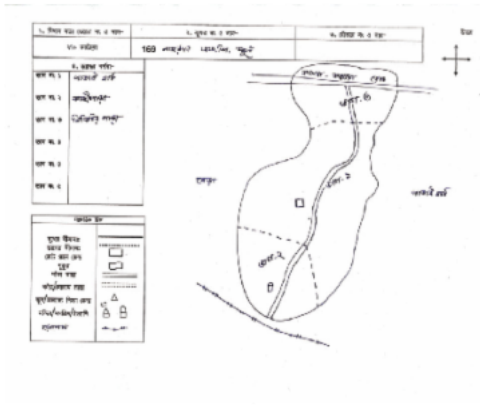

Nazri Naksha