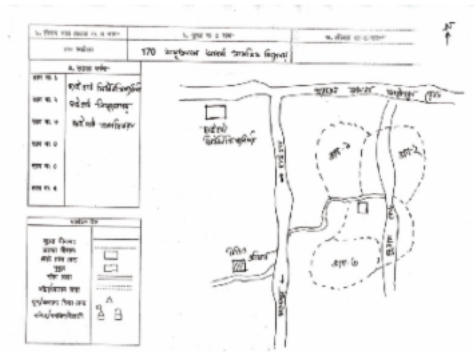

নির্বাচক নিবন্ধন আধিকারিকের স্বাক্ষর

Nazri Naksha

Google Map View

Polling Station Building Front View

Polling Station Front View

Cad View

Key MAP View

1	WB/40/276/315080	নাম : রাধারানী রায় (মোহান্ত) স্বামীর নাম: তরুণ কুমার মোহান্ত বাড়ির নং : এন00 বয়স : 51 লিঙ্গ : মহিলা	ফটো উপলব্ধ	2	FKH3654100	নাম : অঙ্কিতা চক্রবর্তী(রক্ষিত) স্বামীর নাম: কৌশিক রক্ষিত বাড়ির নং : n0298 বয়স : 37 লিঙ্গ : মহিলা	ফটো উপলব্ধ	3	JNR2838415	নাম : কেকা দাস সাহা স্বামীর নাম: শান্ত দাস বাড়ির নং : n0166 বয়স : 42 লিঙ্গ : মহিলা	ফটো উপলব্ধ
4	TLK0564112	নাম : মিতালী সাহা (গড়াই) স্বামীর নাম: সুবীর গড়াই বাড়ির নং : n0188 বয়স : 49 লিঙ্গ : মহিলা	ফটো উপলব্ধ	5	JNR0511162	নাম : মনিকা (দাস) সাহা স্বামীর নাম: রাম প্রসাদ সাহা বাড়ির নং : n0531 বয়স : 54 লিঙ্গ : মহিলা	ফটো উপলব্ধ	6	JNR1862804	নাম : মৌসুমী দাস( খাঁ) স্বামীর নাম: সৌমেন্দ্র নাথ দাস বাড়ির নং : n0286 বয়স : 47 লিঙ্গ : মহিলা	ফটো উপলব্ধ
7	JNR0512228	নাম : তিলক বন্দোপাধ্যায় পিতার নাম: সত্যনারায়ন বন্দোপাধ্যায় বাড়ির নং : n0286 বয়স : 59 লিঙ্গ : পুরুষ	ফটো উপলব্ধ	8	JNR0509182	নাম : সমিতা অধিকারী স্বামীর নাম: পলাশ অধিকারী বাড়ির নং : n0286 বয়স : 56 লিঙ্গ : মহিলা	ফটো উপলব্ধ	9	JNR0509174	নাম : পলাশ অধিকারী পিতার নাম: প্রমোদ রঞ্জন অধিকারী বাড়ির নং : n0286 বয়স : 66 লিঙ্গ : পুরুষ	ফটো উপলব্ধ
10	JNR1459114	নাম : রুমা অধিকারী স্বামীর নাম: অতীন্দ্রনাথ অধিকারী বাড়ির নং : n0135 বয়স : 48 লিঙ্গ : মহিলা	ফটো উপলব্ধ	11	JNR1789445	নাম : অতীন্দ্র নাথ অধিকারী পিতার নাম: রবীন্দ্র নাথ অধিকারী বাড়ির নং : n0135 বয়স : 48 লিঙ্গ : পুরুষ	ফটো উপলব্ধ	12	JNR0448175	নাম : অর্চনা অধিকারী স্বামীর নাম: রবীন্দ্রনাথ অধিকারী বাড়ির নং : n0135 বয়স : 70 লিঙ্গ : মহিলা	ফটো উপলব্ধ
13	JNR0509273	নাম : রবীন্দ্রনাথ অধিকারী পিতার নাম: শশাঙ্কভূষণ অধিকারী বাড়ির নং : n0135 বয়স : 76 লিঙ্গ : পুরুষ	ফটো উপলব্ধ	14	TLK1649557	নাম : সুতপা গোস্বামী অধিকারী স্বামীর নাম: গৌতম অধিকারী বাড়ির নং : n0125 বয়স : 49 লিঙ্গ : মহিলা	ফটো উপলব্ধ	15	JNR0509133	নাম : দেবীপ্রসাদ অধিকারী পিতার নাম: বিনয়রঞ্জন অধিকারী বাড়ির নং : n0117 বয়স : 78 লিঙ্গ : পুরুষ	ফটো উপলব্ধ
16	JNR3077765	নাম : অরিন্দম অধিকারী পিতার নাম: পরেশ নাথ অধিকারী বাড়ির নং : n0114 বয়স : 39 লিঙ্গ : পুরুষ	ফটো উপলব্ধ	17	JNR0447714	নাম : অর্চনা অধিকারী স্বামীর নাম: পরেশনাথ অধিকারী বাড়ির নং : n0114 বয়স : 64 লিঙ্গ : মহিলা	ফটো উপলব্ধ	18	JNR0509158	নাম : পরেশনাথ অধিকারী পিতার নাম: সরোজরঞ্জন অধিকারী বাড়ির নং : n0114 বয়স : 78 লিঙ্গ : পুরুষ	ফটো উপলব্ধ
19	JNR1903715	নাম : তপতী অধিকারী স্বামীর নাম: মুগেন্দ্রনাথ অধিকারী বাড়ির নং : n0113 বয়স : 72 লিঙ্গ : মহিলা	ফটো উপলব্ধ	20	JNR1789767	নাম : মুগেন্দ্রনাথ অধিকারী পিতার নাম: শান্তিকুমার অধিকারী বাড়ির নং : n0113 বয়স : 84 লিঙ্গ : পুরুষ	ফটো উপলব্ধ	21	WB/24/163/108513	নাম : কৃষ্ণা চ্যাটার্জী (অধিকারী) স্বামীর নাম: তাপস অধিকারী বাড়ির নং : n0112 বয়স : 59 লিঙ্গ : মহিলা	ফটো উপলব্ধ
22	JNR1789288	নাম : অসীমা অধিকারী স্বামীর নাম: শিবনারায়ণ অধিকারী বাড়ির নং : n0111 বয়স : 64 লিঙ্গ : মহিলা	ফটো উপলব্ধ	23	TLK1077122	নাম : দেব নারায়ণ অধিকারী পিতার নাম: শিবনারায়ণ অধিকারী বাড়ির নং : 108 বয়স : 37 লিঙ্গ : পুরুষ	ফটো উপলব্ধ	24	TLK1598291	নাম : অনিমা অধিকারী স্বামীর নাম: ঋষিকেশ অধিকারী অধিকারী বাড়ির নং : n0295 বয়স : 76 লিঙ্গ : মহিলা	ফটো উপলব্ধ
25	JNR0509232	নাম : তাপস অধিকারী পিতার নাম: ব্যোমকেশ অধিকারী বাড়ির নং : n0112 বয়স : 60 লিঙ্গ : পুরুষ	ফটো উপলব্ধ	26	JNR1789684	নাম : গৌতম অধিকারী পিতার নাম: অনঙ্গকুমার অধিকারী বাড়ির নং : n0125 বয়স : 59 লিঙ্গ : পুরুষ	ফটো উপলব্ধ	27	JNR0509117	নাম : শিখা অধিকারী পিতার নাম: অনঙ্গকুমার অধিকারী বাড়ির নং : n0125 বয়স : 64 লিঙ্গ : মহিলা	ফটো উপলব্ধ
28	JNR0509125	নাম : সুকান্ত অধিকারী পিতার নাম: অনঙ্গকুমার অধিকারী বাড়ির নং : n0125 বয়স : 55 লিঙ্গ : পুরুষ	ফটো উপলব্ধ	29	JNR0509216	নাম : ব্যোমকেশ অধিকারী পিতার নাম: রথরঞ্জন অধিকারী বাড়ির নং : n0112 বয়স : 92 লিঙ্গ : পুরুষ	ফটো উপলব্ধ	30	JNR1789486	নাম : অতনু অধিকারী পিতার নাম: শিবনারায়ণ অধিকারী বাড়ির নং : n0111 বয়স : 46 লিঙ্গ : পুরুষ	ফটো উপলব্ধ