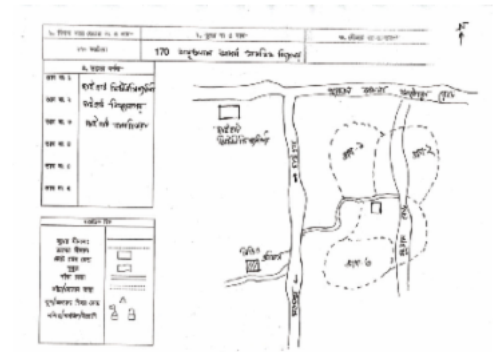

নির্বাচক নিবন্ধন আধিকারিকের স্বাক্ষর

Nazri Naksha

Google Map View

Polling Station Building Front View

Polling Station Front View

Cad View

Key MAP View

1	WB/40/276/315080	নাম : রাধারানী রায় (মোহান্ত) স্বামীর নাম: তরুণ কুমার মোহান্ত বাড়ির নং : এন00 বয়স : 51 লিঙ্গ : মহিলা	ফটো উপলব্ধ	2	FKH3654100	নাম : অঙ্কিতা চক্রবর্তী(রক্ষিত) স্বামীর নাম: কৌশিক রক্ষিত বাড়ির নং : n0298 বয়স : 37 লিঙ্গ : মহিলা	ফটো উপলব্ধ	3	JNR2838415	নাম : কেকা দাস সাহা স্বামীর নাম: শান্ত দাস বাড়ির নং : n0166 বয়স : 42 লিঙ্গ : মহিলা	ফটো উপলব্ধ
4	TLK0564112	নাম : মিতালী সাহা (গড়াই) স্বামীর নাম: সুবীর গড়াই বাড়ির নং : n0188 বয়স : 49 লিঙ্গ : মহিলা	ফটো উপলব্ধ	5	JNR0511162	নাম : মনিকা (দাস) সাহা স্বামীর নাম: রাম প্রসাদ সাহা বাড়ির নং : n0531 বয়স : 54 লিঙ্গ : মহিলা	ফটো উপলব্ধ	6	JNR1862804	নাম : মৌসুমী দাস( খাঁ) স্বামীর নাম: সৌমেন্দ্র নাথ দাস বাড়ির নং : n0286 বয়স : 47 লিঙ্গ : মহিলা	ফটো উপলব্ধ
7	JNR0512228	নাম : তিলক বন্দোপাধ্যায় পিতার নাম: সত্যনারায়ন বন্দোপাধ্যায় বাড়ির নং : n0286 বয়স : 59 লিঙ্গ : পুরুষ	ফটো উপলব্ধ	8	JNR0509182	নাম : সমিতা অধিকারী স্বামীর নাম: পলাশ অধিকারী বাড়ির নং : n0286 বয়স : 56 লিঙ্গ : মহিলা	ফটো উপলব্ধ	9	JNR0509174	নাম : পলাশ অধিকারী পিতার নাম: প্রমোদ রঞ্জন অধিকারী বাড়ির নং : n0286 বয়স : 66 লিঙ্গ : পুরুষ	ফটো উপলব্ধ
10	JNR1459114	নাম : রুমা অধিকারী স্বামীর নাম: অতীন্দ্রনাথ অধিকারী বাড়ির নং : n0135 বয়স : 48 লিঙ্গ : মহিলা	ফটো উপলব্ধ	11	JNR1789445	নাম : অতীন্দ্র নাথ অধিকারী পিতার নাম: রবীন্দ্র নাথ অধিকারী বাড়ির নং : n0135 বয়স : 48 লিঙ্গ : পুরুষ	ফটো উপলব্ধ	12	JNR0448175	নাম : অর্চনা অধিকারী স্বামীর নাম: রবীন্দ্রনাথ অধিকারী বাড়ির নং : n0135 বয়স : 70 লিঙ্গ : মহিলা	ফটো উপলব্ধ
13	JNR0509273	নাম : রবীন্দ্রনাথ অধিকারী পিতার নাম: শশাঙ্কভূষণ অধিকারী বাড়ির নং : n0135 বয়স : 76 লিঙ্গ : পুরুষ	ফটো উপলব্ধ	14	TLK1649557	নাম : সুতপা গোস্বামী অধিকারী স্বামীর নাম: গৌতম অধিকারী বাড়ির নং : n0125 বয়স : 49 লিঙ্গ : মহিলা	ফটো উপলব্ধ	15	JNR0509133	নাম : দেবীপ্রসাদ অধিকারী পিতার নাম: বিনয়রঞ্জন অধিকারী বাড়ির নং : n0117 বয়স : 78 লিঙ্গ : পুরুষ	ফটো উপলব্ধ
16	JNR3077765	নাম : অরিন্দম অধিকারী পিতার নাম: পরেশ নাথ অধিকারী বাড়ির নং : n0114 বয়স : 39 লিঙ্গ : পুরুষ	ফটো উপলব্ধ	17	JNR0447714	নাম : অর্চনা অধিকারী স্বামীর নাম: পরেশনাথ অধিকারী বাড়ির নং : n0114 বয়স : 64 লিঙ্গ : মহিলা	ফটো উপলব্ধ	18	JNR0509158	নাম : পরেশনাথ অধিকারী পিতার নাম: সরোজরঞ্জন অধিকারী বাড়ির নং : n0114 বয়স : 78 লিঙ্গ : পুরুষ	ফটো উপলব্ধ
19	JNR1903715	নাম : তপতী অধিকারী স্বামীর নাম: মুগেন্দ্রনাথ অধিকারী বাড়ির নং : n0113 বয়স : 72 লিঙ্গ : মহিলা	ফটো উপলব্ধ	20	JNR1789767	নাম : মুগেন্দ্রনাথ অধিকারী পিতার নাম: শান্তিকুমার অধিকারী বাড়ির নং : n0113 বয়স : 84 লিঙ্গ : পুরুষ	ফটো উপলব্ধ	21	WB/24/163/108513	নাম : কৃষ্ণা চ্যাটার্জী (অধিকারী) স্বামীর নাম: তাপস অধিকারী বাড়ির নং : n0112 বয়স : 59 লিঙ্গ : মহিলা	ফটো উপলব্ধ
22	JNR1789288	নাম : অসীমা অধিকারী স্বামীর নাম: শিবনারায়ণ অধিকারী বাড়ির নং : n0111 বয়স : 64 লিঙ্গ : মহিলা	ফটো উপলব্ধ	23	TLK1077122	নাম : দেব নারায়ণ অধিকারী পিতার নাম: শিবনারায়ণ অধিকারী বাড়ির নং : 108 বয়স : 37 লিঙ্গ : পুরুষ	ফটো উপলব্ধ	24	TLK1598291	নাম : অনিমা অধিকারী স্বামীর নাম: ঋষিকেশ অধিকারী অধিকারী বাড়ির নং : n0295 বয়স : 76 লিঙ্গ : মহিলা	ফটো উপলব্ধ
25	JNR0509232	নাম : তাপস অধিকারী পিতার নাম: ব্যোমকেশ অধিকারী বাড়ির নং : n0112 বয়স : 60 লিঙ্গ : পুরুষ	ফটো উপলব্ধ	26	JNR1789684	নাম : গৌতম অধিকারী পিতার নাম: অনঙ্গকুমার অধিকারী বাড়ির নং : n0125 বয়স : 59 লিঙ্গ : পুরুষ	ফটো উপলব্ধ	27	JNR0509117	নাম : শিখা অধিকারী পিতার নাম: অনঙ্গকুমার অধিকারী বাড়ির নং : n0125 বয়স : 64 লিঙ্গ : মহিলা	ফটো উপলব্ধ
28	JNR0509125	নাম : সুকান্ত অধিকারী পিতার নাম: অনঙ্গকুমার অধিকারী বাড়ির নং : n0125 বয়স : 55 লিঙ্গ : পুরুষ	ফটো উপলব্ধ	29	JNR0509216	নাম : ব্যোমকেশ অধিকারী পিতার নাম: রথরঞ্জন অধিকারী বাড়ির নং : n0112 বয়স : 92 লিঙ্গ : পুরুষ	ফটো উপলব্ধ	30	JNR1789486	নাম : অতনু অধিকারী পিতার নাম: শিবনারায়ণ অধিকারী বাড়ির নং : n0111 বয়স : 46 লিঙ্গ : পুরুষ	ফটো উপলব্ধ