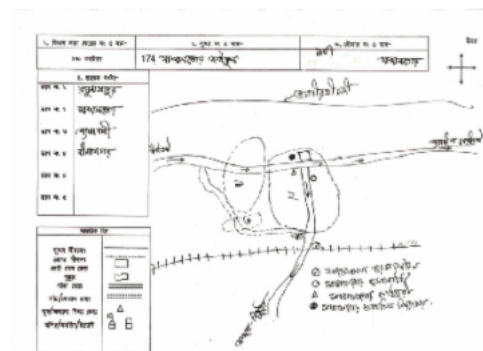

Key MAP View