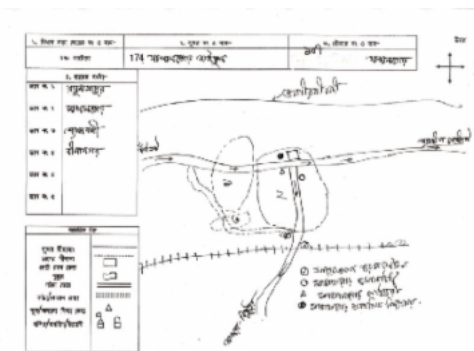

Nazri Naksha