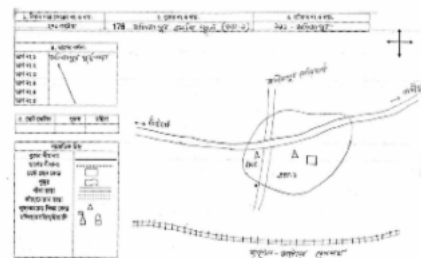

নির্বাচক নিবন্ধন আধিকারিকের স্বাক্ষর

Nazri Naksha

Google Map View

Polling Station Building Front View

Polling Station Front View

Cad View

Key MAP View

1 নাম : নাসীর সেখ পিতার নাম: মোছলেম সেখ বাড়ির নং : n0108 বয়স : 47 লিঙ্গ : পুরুষ	TLK1080555 ফটো উপলব্ধ	2 নাম : চায়না বিবি স্বামীর নাম: নাসির সেখ বাড়ির নং : n0108 বয়স : 52 লিঙ্গ : মহিলা	HGD0587824 ফটো উপলব্ধ	3 নাম : সামজেদ খাঁ পিতার নাম: দোয়াবক্স খাঁ বাড়ির নং : n0057 বয়স : 43 লিঙ্গ : পুরুষ	TLK0584490 ফটো উপলব্ধ
4 নাম : হাচিদা বিবি স্বামীর নাম: দোয়াবক্স খাঁ বাড়ির নং : n0057 বয়স : 68 লিঙ্গ : মহিলা	WB/40/279/336405 ফটো উপলব্ধ	5 নাম : অনজিলা খাতুন বিবি স্বামীর নাম: নাসির আলি সেখ বাড়ির নং : n0015 বয়স : 63 লিঙ্গ : মহিলা	TLK1709633 ফটো উপলব্ধ	6 নাম : লতিফুন্নেসা বিবি স্বামীর নাম: হাপিজুল খান বাড়ির নং : n0235 বয়স : 41 লিঙ্গ : মহিলা	TLK1092659 ফটো উপলব্ধ
7 নাম : আনসুরা বিবি স্বামীর নাম: সিরাজুল সেখ বাড়ির নং : n0233 বয়স : 42 লিঙ্গ : মহিলা	TLK1092642 ফটো উপলব্ধ	8 নাম : নাসিরা বিবি স্বামীর নাম: নিমাই সেখ বাড়ির নং : n0228 বয়স : 39 লিঙ্গ : মহিলা	TLK1092527 ফটো উপলব্ধ	9 নাম : সাগরী বিবি স্বামীর নাম: কাশেম আলি সেখ বাড়ির নং : n0211 বয়স : 27 লিঙ্গ : মহিলা	TLK1906940 ফটো উপলব্ধ
10 নাম : সাহাবুন বিবি খাঁ স্বামীর নাম: সামজেদ খাঁ বাড়ির নং : n0057 বয়স : 33 লিঙ্গ : মহিলা	TLK1709567 ফটো উপলব্ধ	11 নাম : বুলবুলি বিবি স্বামীর নাম: জয়নাল সেখ বাড়ির নং : n0221 বয়স : 46 লিঙ্গ : মহিলা	TLK1092477 ফটো উপলব্ধ	12 নাম : ফেনসী বিবি স্বামীর নাম: ওয়ারেচ সেখ বাড়ির নং : n0219 বয়স : 37 লিঙ্গ : মহিলা	TLK1200245 ফটো উপলব্ধ
13 নাম : জাহিদা বিবি স্বামীর নাম: ইজাজুল সেখ বাড়ির নং : n0208 বয়স : 45 লিঙ্গ : মহিলা	TLK1092634 ফটো উপলব্ধ	14 নাম : আজিমদ্দি আমিন পিতার নাম: ইসমাদার আমিন বাড়ির নং : n0104 বয়স : 71 লিঙ্গ : পুরুষ	WB/40/279/336234 ফটো উপলব্ধ	15 নাম : সাজেদা আমিন স্বামীর নাম: আজিমদ্দি খাঁ বাড়ির নং : n0104 বয়স : 68 লিঙ্গ : মহিলা	WB/40/279/336271 ফটো উপলব্ধ
16 নাম : সাজিদ খাঁ পিতার নাম: আজিম খাঁ বাড়ির নং : n0104 বয়স : 38 লিঙ্গ : পুরুষ	HGD2459360 ফটো উপলব্ধ	17 নাম : সেলিনা বিবি খাঁ স্বামীর নাম: সাজিদ খাঁ বাড়ির নং : n0104 বয়স : 34 লিঙ্গ : মহিলা	TLK1195726 ফটো উপলব্ধ	18 নাম : জুমাত খাঁ পিতার নাম: বাবুল খাঁ বাড়ির নং : n0170 বয়স : 24 লিঙ্গ : পুরুষ	TLK2234680 ফটো উপলব্ধ
19 নাম : সোনিফা খাতুন স্বামীর নাম: আদালত খান বাড়ির নং : এন0170 বয়স : 24 লিঙ্গ : মহিলা	TLK2325207 ফটো উপলব্ধ	20 নাম : সাহিরুল খান পিতার নাম: হীরা আলি খাঁ বাড়ির নং : n0170 বয়স : 24 লিঙ্গ : পুরুষ	TLK2234706 ফটো উপলব্ধ	21 নাম : টিনা বিবি খাঁ স্বামীর নাম: আমজেদ আলি খাঁ বাড়ির নং : n0170 বয়স : 31 লিঙ্গ : মহিলা	TLK1620764 ফটো উপলব্ধ
22 নাম : আমজেদ আলি খাঁ পিতার নাম: আক্তার আলি খাঁ বাড়ির নং : n0170 বয়স : 33 লিঙ্গ : পুরুষ	TLK1391184 ফটো উপলব্ধ	23 নাম : তাজবীর আলি খাঁ পিতার নাম: মহঃ আক্তার আলি খাঁ বাড়ির নং : n0170 বয়স : 39 লিঙ্গ : মহিলা	TLK1080928 ফটো উপলব্ধ	24 নাম : কলিপা খাঁ স্বামীর নাম: হীরা আলি খাঁ বাড়ির নং : n0170 বয়স : 45 লিঙ্গ : মহিলা	WB/40/279/333788 ফটো উপলব্ধ
25 নাম : হীরাআলী খাঁ পিতার নাম: নুরমহম্মদ খাঁ বাড়ির নং : n0170 বয়স : 50 লিঙ্গ : পুরুষ	WB/40/279/336350 ফটো উপলব্ধ	26 নাম : আপেল্লাবিবি খাঁ স্বামীর নাম: বাবলু খাঁ বাড়ির নং : n0170 বয়স : 49 লিঙ্গ : মহিলা	HGD2312924 ফটো উপলব্ধ	27 নাম : বাবলু খাঁ পিতার নাম: নুরমহম্মদ খাঁ বাড়ির নং : n0170 বয়স : 52 লিঙ্গ : পুরুষ	WB/40/279/336344 ফটো উপলব্ধ
28 নাম : জাহিরুল খান পিতার নাম: হীরা আলি খাঁ বাড়ির নং : n0170 বয়স : 25 লিঙ্গ : পুরুষ	TLK2234755 ফটো উপলব্ধ	29 নাম : রেশমী বিবি স্বামীর নাম: কবিরুল খান বাড়ির নং : n0170 বয়স : 26 লিঙ্গ : মহিলা	TLK2234953 ফটো উপলব্ধ	30 নাম : সামিন খাঁ পিতার নাম: বাবলু খাঁ বাড়ির নং : এন0190 বয়স : 26 লিঙ্গ : পুরুষ	TLK2501492 ফটো উপলব্ধ