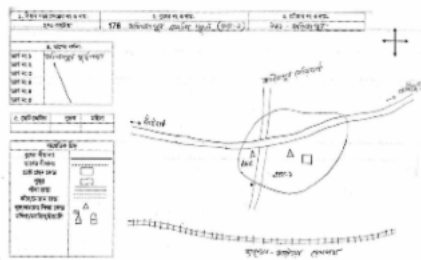

Nazri Naksha