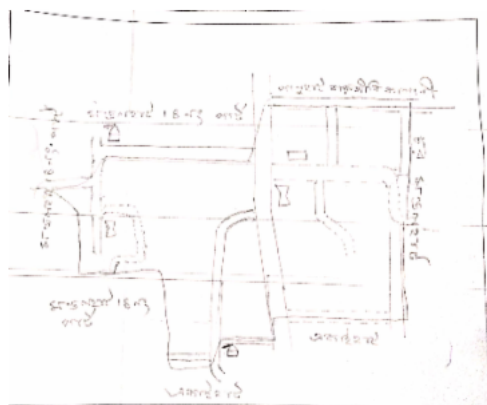

Nazri Naksha