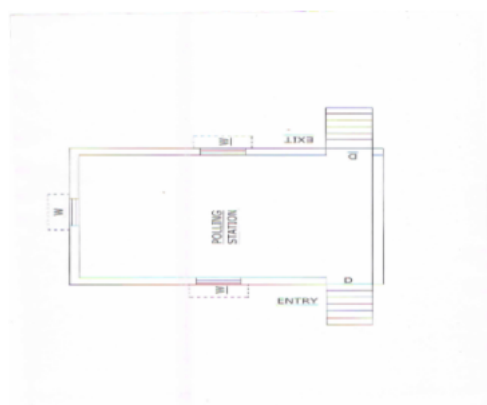

নির্বাচক নিবন্ধন আধিকারিকের স্বাক্ষর

Nazri Naksha

Google Map View

Polling Station Building Front View

Polling Station Front View

Cad View

Key MAP View

1 নাম : খাতু দাস স্বামীর নাম: মোহন দাস বাড়ির নং : n0141 বয়স : 41 লিঙ্গ : মহিলা	JNR3329976 ফটো উপলব্ধ	2 নাম : মোহন দাস পিতার নাম: জয়দেব দাস বাড়ির নং : n0141 বয়স : 59 লিঙ্গ : পুরুষ	WB/11/072/333948 ফটো উপলব্ধ	3 নাম : সুজাতা মন্ডল(বিশ্বাস) স্বামীর নাম: আনন্দ মন্ডল বাড়ির নং : n0045 বয়স : 34 লিঙ্গ : মহিলা	TLK1960335 ফটো উপলব্ধ
4 নাম : গোবিন্দ মন্ডল পিতার নাম: হারান মন্ডল বাড়ির নং : n0045 বয়স : 39 লিঙ্গ : পুরুষ	JNR2778603 ফটো উপলব্ধ	5 নাম : আনন্দ মণ্ডল পিতার নাম: হারান মণ্ডল বাড়ির নং : n0045 বয়স : 45 লিঙ্গ : পুরুষ	JNR1595610 ফটো উপলব্ধ	6 নাম : পার্বতী মন্ডল স্বামীর নাম: হারান মণ্ডল বাড়ির নং : n0045 বয়স : 66 লিঙ্গ : মহিলা	TLK2135085 ফটো উপলব্ধ
7 নাম : হারান মন্ডল পিতার নাম: লক্ষণ মণ্ডল বাড়ির নং : n0045 বয়স : 69 লিঙ্গ : পুরুষ	JNR0376939 ফটো উপলব্ধ	8 নাম : লক্ষ্মী মন্ডল স্বামীর নাম: গোবিন্দ মন্ডল বাড়ির নং : এন0045 বয়স : 26 লিঙ্গ : মহিলা	TLK2071082 ফটো উপলব্ধ	9 নাম : সঞ্জু শিকদার পিতার নাম: সুব্রত শিকদার বাড়ির নং : n0152 বয়স : 23 লিঙ্গ : পুরুষ	TLK2344034 ফটো উপলব্ধ
10 নাম : সমাপ্তি (বৈরাগ্য)চক্রবর্তী স্বামীর নাম: সমীর চক্রবর্তী বাড়ির নং : n0152 বয়স : 40 লিঙ্গ : মহিলা	JNR3075306 ফটো উপলব্ধ	11 নাম : ঃঃঃঃ ঃঃঃঃ পিতার নাম: ঃঃঃঃ ঃঃঃঃ বাড়ির নং : মোন্ডলহাট বয়স : 36 লিঙ্গ : পুরুষ	ZEZ6351795 ফটো উপলব্ধ	12 নাম : প্রভাষ ওবা পিতার নাম: মোহনবাঁশি ওবা বাড়ির নং : n0049 বয়স : 65 লিঙ্গ : পুরুষ	JNR1595552 ফটো উপলব্ধ
13 নাম : দীপঙ্কর ওবা পিতার নাম: প্রভাস ওবা বাড়ির নং : এন0049 বয়স : 26 লিঙ্গ : পুরুষ	TLK2070878 ফটো উপলব্ধ	14 নাম : কালিকেষ্ট ওবা পিতার নাম: গোকুল ওবা বাড়ির নং : এন0049 বয়স : 27 লিঙ্গ : পুরুষ	TLK2343986 ফটো উপলব্ধ	15 নাম : প্রকাশ ওবা পিতার নাম: প্রভাষ ওবা বাড়ির নং : n0048 বয়স : 28 লিঙ্গ : পুরুষ	TLK1935428 ফটো উপলব্ধ
16 নাম : আশালতা ওবা স্বামীর নাম: প্রভাস ওবা বাড়ির নং : n0049 বয়স : 58 লিঙ্গ : মহিলা	TLK2135309 ফটো উপলব্ধ	17 নাম : ললিতা ওবা পিতার নাম: মোহনবাঁশী ওবা বাড়ির নং : n0049 বয়স : 49 লিঙ্গ : মহিলা	JNR1595693 ফটো উপলব্ধ	18 নাম : পদ্মরাণী ওবা স্বামীর নাম: রামপ্রসাদ ওবা বাড়ির নং : n0049 বয়স : 55 লিঙ্গ : মহিলা	WB/40/280/219312 ফটো উপলব্ধ
19 নাম : রামপ্রসাদ ওবা পিতার নাম: মোহনবাঁশী ওবা বাড়ির নং : n0049 বয়স : 60 লিঙ্গ : পুরুষ	WB/40/280/219637 ফটো উপলব্ধ	20 নাম : মালতী ওবা স্বামীর নাম: গোকুল ওবা বাড়ির নং : 196 বয়স : 65 লিঙ্গ : মহিলা	JNR3179728 ফটো উপলব্ধ	21 নাম : পরিমল কর পিতার নাম: মুকুন্দ কর বাড়ির নং : n0082 বয়স : 61 লিঙ্গ : পুরুষ	TLK2135317 ফটো উপলব্ধ
22 নাম : সবিতা কর স্বামীর নাম: পরিমল কর বাড়ির নং : n0082 বয়স : 55 লিঙ্গ : মহিলা	TLK2135325 ফটো উপলব্ধ	23 নাম : সুরজ কর পিতার নাম: পরিমল কর বাড়ির নং : n0082 বয়স : 29 লিঙ্গ : পুরুষ	TLK1584135 ফটো উপলব্ধ	24 নাম : শিখা কর স্বামীর নাম: গৌতম কর বাড়ির নং : 0454 বয়স : 45 লিঙ্গ : মহিলা	TLK1141530 ফটো উপলব্ধ
25 নাম : সিমা কর পাল স্বামীর নাম: চিরঞ্জিত কর বাড়ির নং : ২৭০ বয়স : 28 লিঙ্গ : মহিলা	TLK2287555 ফটো উপলব্ধ	26 নাম : স্বপ্না কর্মকার স্বামীর নাম: তপন কর্মকার বাড়ির নং : W/O TAPAN KARMAKAR বয়স : 45 লিঙ্গ : মহিলা	TFM1539659 ফটো উপলব্ধ	27 নাম : নিমাই দত্ত পিতার নাম: শিরেশ দত্ত বাড়ির নং : n0046 বয়স : 47 লিঙ্গ : পুরুষ	JNR2781037 ফটো উপলব্ধ
28 নাম : পলি দত্ত স্বামীর নাম: নিমাই দত্ত বাড়ির নং : n0106 বয়স : 39 লিঙ্গ : মহিলা	JNR3069127 ফটো উপলব্ধ	29 নাম : বাসনা কীর্তনীয়া স্বামীর নাম: প্রেমচাঁদ কীর্তনীয়া বাড়ির নং : n0059 বয়স : 73 লিঙ্গ : মহিলা	TLK2135655 ফটো উপলব্ধ	30 নাম : বিকাশ কীর্তনীয়া পিতার নাম: প্রেমচাঁদ কীর্তনীয়া বাড়ির নং : n0059 বয়স : 45 লিঙ্গ : পুরুষ	JNR1596014 ফটো উপলব্ধ