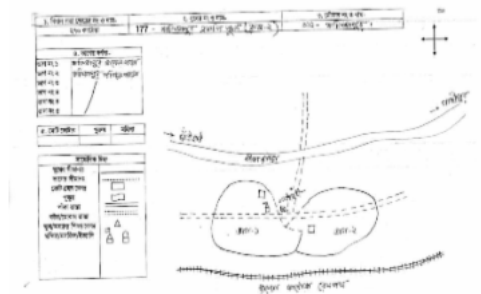

নির্বাচক নিবন্ধন আধিকারিকের স্বাক্ষর

Nazri Naksha

Google Map View

Polling Station Building Front View

Polling Station Front View

Cad View

Key MAP View

1 নাম : মনসা গুই (দেবনাথ) স্বামীর নাম: তারকনাথ গুই বাড়ির নং : এন0050 বয়স : 48 লিঙ্গ : মহিলা	WB/40/280/171003	2 নাম : সুপ্রিয় কর পিতার নাম: সনাতন কর বাড়ির নং : N0009 বয়স : 27 লিঙ্গ : পুরুষ	TLK1907054	3 নাম : প্রিয়া কর পিতার নাম: কার্তিক কর বাড়ির নং : কালিকাপুর বয়স : 22 লিঙ্গ : মহিলা	TLK2389807
4 নাম : রুমকি নাথ(কর) স্বামীর নাম: শংকর কর বাড়ির নং : n0033 বয়স : 31 লিঙ্গ : মহিলা	TLK1621267	5 নাম : সুদীপা কর পিতার নাম: গণেশ কর বাড়ির নং : এন০০০৩ বয়স : 21 লিঙ্গ : মহিলা	TLK2505881	6 নাম : প্রভঞ্জন কর পিতার নাম: বাবুরাম কর বাড়ির নং : এন০০০৫ বয়স : 22 লিঙ্গ : পুরুষ	TLK2503811
7 নাম : ভারতী কর স্বামীর নাম: বিজয় কৃষ্ণ কর বাড়ির নং : n0010 বয়স : 70 লিঙ্গ : মহিলা	WB/40/279/339409	8 নাম : যাদব চন্দ্র কর পিতার নাম: গোপাল কর বাড়ির নং : n0002 বয়স : 63 লিঙ্গ : পুরুষ	TLK2196558	9 নাম : কুমা কীর্তিনীয়া কর স্বামীর নাম: গৌতম কর বাড়ির নং : n0011 বয়স : 24 লিঙ্গ : মহিলা	TLK2235174
10 নাম : মানবেন্দ্র কর পিতার নাম: মাধব কর বাড়ির নং : N0007 বয়স : 26 লিঙ্গ : পুরুষ	TLK2007144	11 নাম : রাখি মন্ডল পিতার নাম: বানেশ্বর মন্ডল বাড়ির নং : এন0004 বয়স : 29 লিঙ্গ : মহিলা	TLK1620707	12 নাম : সোমা মণ্ডল পিতার নাম: অমল মণ্ডল বাড়ির নং : এন0007 বয়স : 35 লিঙ্গ : মহিলা	TLK0961417
13 নাম : গৌর কর পিতার নাম: বৈদ্যনাথ কর বাড়ির নং : n0011 বয়স : 72 লিঙ্গ : পুরুষ	HGD2569945	14 নাম : অপর্ণা কর স্বামীর নাম: সনাতন কর বাড়ির নং : n0009 বয়স : 49 লিঙ্গ : মহিলা	HGD1323005	15 নাম : সনাতন কর পিতার নাম: গোপাল কর বাড়ির নং : n0009 বয়স : 52 লিঙ্গ : পুরুষ	WB/40/279/339228
16 নাম : বৃন্দা কর স্বামীর নাম: গনেশ কর বাড়ির নং : n0008 বয়স : 43 লিঙ্গ : মহিলা	HGD2569929	17 নাম : গণেশ কর পিতার নাম: বৃন্দাবন কর বাড়ির নং : n0008 বয়স : 54 লিঙ্গ : পুরুষ	TLK2462372	18 নাম : মিতা কর স্বামীর নাম: মাধব কর বাড়ির নং : n0007 বয়স : 49 লিঙ্গ : মহিলা	WB/40/279/339531
19 নাম : মাধব কর পিতার নাম: বৃন্দাবন কর বাড়ির নং : n0007 বয়স : 58 লিঙ্গ : পুরুষ	WB/40/279/339418	20 নাম : সুদীপ কর পিতার নাম: সত্যনারায়ন কর বাড়ির নং : n0006 বয়স : 37 লিঙ্গ : পুরুষ	TLK0588780	21 নাম : মনিমালা কর স্বামীর নাম: বাবু রাম কর বাড়ির নং : n0005 বয়স : 40 লিঙ্গ : মহিলা	HGD2702835
22 নাম : বাবুরাম কর পিতার নাম: বৃন্দাবন কর বাড়ির নং : n0005 বয়স : 48 লিঙ্গ : পুরুষ	HGD2569952	23 নাম : ছোটন কর পিতার নাম: লক্ষ্মী নারায়ন কর বাড়ির নং : n0004 বয়স : 34 লিঙ্গ : পুরুষ	TLK1195890	24 নাম : শিল্পী কর স্বামীর নাম: মানস কর বাড়ির নং : n0004 বয়স : 32 লিঙ্গ : মহিলা	TLK1520121
25 নাম : মানস কর পিতার নাম: লক্ষ্মী নারায়ন কর বাড়ির নং : n0004 বয়স : 40 লিঙ্গ : পুরুষ	HGD2459485	26 নাম : নমিতা কর স্বামীর নাম: লক্ষ্মী নারায়ণ কর বাড়ির নং : n0004 বয়স : 55 লিঙ্গ : মহিলা	WB/40/279/339212	27 নাম : কৌশিক কর পিতার নাম: কেশব কর বাড়ির নং : n0003 বয়স : 31 লিঙ্গ : পুরুষ	TLK1391622
28 নাম : কাকলী কর স্বামীর নাম: কেশব কর বাড়ির নং : n0003 বয়স : 50 লিঙ্গ : মহিলা	WB/40/279/339183	29 নাম : কেশব কর পিতার নাম: গোপাল কর বাড়ির নং : n0003 বয়স : 58 লিঙ্গ : পুরুষ	WB/40/279/339328	30 নাম : পূর্ণিমা কর স্বামীর নাম: যাদব কর বাড়ির নং : n0002 বয়স : 50 লিঙ্গ : মহিলা	WB/40/279/339154