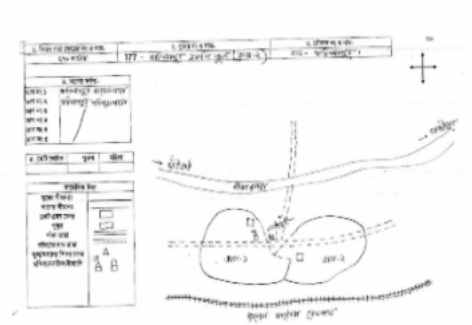

Nazri Naksha