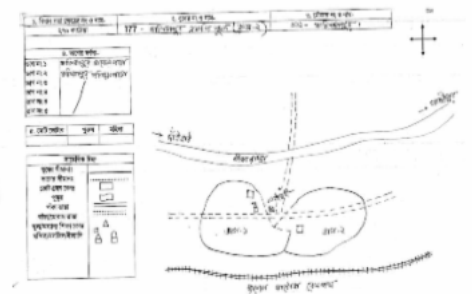

নির্বাচক নিবন্ধন আধিকারিকের স্বাক্ষর

Nazri Naksha

Google Map View

Polling Station Building Front View

Polling Station Front View

Cad View

Key MAP View

1 নাম : মনসা গুই (দেবনাথ) স্বামীর নাম: তারকনাথ গুই বাড়ির নং : এন0050 বয়স : 48 লিঙ্গ : মহিলা	WB/40/280/171003	2 নাম : সুপ্রিয় কর পিতার নাম: সনাতন কর বাড়ির নং : N0009 বয়স : 27 লিঙ্গ : পুরুষ	TLK1907054	3 নাম : প্রিয়া কর পিতার নাম: কার্তিক কর বাড়ির নং : কালিকাপুর বয়স : 22 লিঙ্গ : মহিলা	TLK2389807
4 নাম : রুমকি নাথ(কর) স্বামীর নাম: শংকর কর বাড়ির নং : n0033 বয়স : 31 লিঙ্গ : মহিলা	TLK1621267	5 নাম : সুদীপা কর পিতার নাম: গণেশ কর বাড়ির নং : এন০০০৩ বয়স : 21 লিঙ্গ : মহিলা	TLK2505881	6 নাম : প্রভঞ্জন কর পিতার নাম: বাবুরাম কর বাড়ির নং : এন০০০৫ বয়স : 22 লিঙ্গ : পুরুষ	TLK2503811
7 নাম : ভারতী কর স্বামীর নাম: বিজয় কৃষ্ণ কর বাড়ির নং : n0010 বয়স : 70 লিঙ্গ : মহিলা	WB/40/279/339409	8 নাম : যাদব চন্দ্র কর পিতার নাম: গোপাল কর বাড়ির নং : n0002 বয়স : 63 লিঙ্গ : পুরুষ	TLK2196558	9 নাম : কুমা কীর্তিনীয়া কর স্বামীর নাম: গৌতম কর বাড়ির নং : n0011 বয়স : 24 লিঙ্গ : মহিলা	TLK2235174
10 নাম : মানবেন্দ্র কর পিতার নাম: মাধব কর বাড়ির নং : N0007 বয়স : 26 লিঙ্গ : পুরুষ	TLK2007144	11 নাম : রাখি মন্ডল পিতার নাম: বানেশ্বর মন্ডল বাড়ির নং : এন0004 বয়স : 29 লিঙ্গ : মহিলা	TLK1620707	12 নাম : সোমা মণ্ডল পিতার নাম: অমল মণ্ডল বাড়ির নং : এন0007 বয়স : 35 লিঙ্গ : মহিলা	TLK0961417
13 নাম : গৌর কর পিতার নাম: বৈদ্যনাথ কর বাড়ির নং : n0011 বয়স : 72 লিঙ্গ : পুরুষ	HGD2569945	14 নাম : অপর্ণা কর স্বামীর নাম: সনাতন কর বাড়ির নং : n0009 বয়স : 49 লিঙ্গ : মহিলা	HGD1323005	15 নাম : সনাতন কর পিতার নাম: গোপাল কর বাড়ির নং : n0009 বয়স : 52 লিঙ্গ : পুরুষ	WB/40/279/339228
16 নাম : বৃন্দা কর স্বামীর নাম: গনেশ কর বাড়ির নং : n0008 বয়স : 43 লিঙ্গ : মহিলা	HGD2569929	17 নাম : গণেশ কর পিতার নাম: বৃন্দাবন কর বাড়ির নং : n0008 বয়স : 54 লিঙ্গ : পুরুষ	TLK2462372	18 নাম : মিতা কর স্বামীর নাম: মাধব কর বাড়ির নং : n0007 বয়স : 49 লিঙ্গ : মহিলা	WB/40/279/339531
19 নাম : মাধব কর পিতার নাম: বৃন্দাবন কর বাড়ির নং : n0007 বয়স : 58 লিঙ্গ : পুরুষ	WB/40/279/339418	20 নাম : সুদীপ কর পিতার নাম: সত্যনারায়ন কর বাড়ির নং : n0006 বয়স : 37 লিঙ্গ : পুরুষ	TLK0588780	21 নাম : মনিমালা কর স্বামীর নাম: বাবু রাম কর বাড়ির নং : n0005 বয়স : 40 লিঙ্গ : মহিলা	HGD2702835
22 নাম : বাবুরাম কর পিতার নাম: বৃন্দাবন কর বাড়ির নং : n0005 বয়স : 48 লিঙ্গ : পুরুষ	HGD2569952	23 নাম : ছোটন কর পিতার নাম: লক্ষ্মী নারায়ন কর বাড়ির নং : n0004 বয়স : 34 লিঙ্গ : পুরুষ	TLK1195890	24 নাম : শিল্পী কর স্বামীর নাম: মানস কর বাড়ির নং : n0004 বয়স : 32 লিঙ্গ : মহিলা	TLK1520121
25 নাম : মানস কর পিতার নাম: লক্ষ্মী নারায়ন কর বাড়ির নং : n0004 বয়স : 40 লিঙ্গ : পুরুষ	HGD2459485	26 নাম : নমিতা কর স্বামীর নাম: লক্ষ্মী নারায়ণ কর বাড়ির নং : n0004 বয়স : 55 লিঙ্গ : মহিলা	WB/40/279/339212	27 নাম : কৌশিক কর পিতার নাম: কেশব কর বাড়ির নং : n0003 বয়স : 31 লিঙ্গ : পুরুষ	TLK1391622
28 নাম : কাকলী কর স্বামীর নাম: কেশব কর বাড়ির নং : n0003 বয়স : 50 লিঙ্গ : মহিলা	WB/40/279/339183	29 নাম : কেশব কর পিতার নাম: গোপাল কর বাড়ির নং : n0003 বয়স : 58 লিঙ্গ : পুরুষ	WB/40/279/339328	30 নাম : পূর্ণিমা কর স্বামীর নাম: যাদব কর বাড়ির নং : n0002 বয়স : 50 লিঙ্গ : মহিলা	WB/40/279/339154