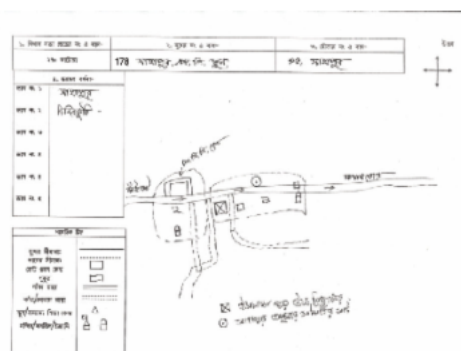

নির্বাচক নিবন্ধন আধিকারিকের স্বাক্ষর

Nazri Naksha

Google Map View

Polling Station Building Front View

Polling Station Front View

Cad View

Key MAP View

1 নাম : আদুরী বিবি স্বামীর নাম: সোলেমান সেখ বাড়ির নং : n0003 বয়স : 85 লিঙ্গ : মহিলা	WB/40/279/351129	ফটো উপলব্ধ	2 নাম : আনসুরা বিবি স্বামীর নাম: কুতুব মল্লিক বাড়ির নং : n0168 বয়স : 41 লিঙ্গ : মহিলা	TLK1082189	ফটো উপলব্ধ	3 নাম : আঞ্জেরা বিবি স্বামীর নাম: মজেম সেখ বাড়ির নং : n0168 বয়স : 63 লিঙ্গ : মহিলা	TLK2563609	ফটো উপলব্ধ
4 নাম : রুপালি বিবি (খাতুন) স্বামীর নাম: মহিবুল্লা সেখ বাড়ির নং : n0259 বয়স : 34 লিঙ্গ : মহিলা	TLK1203751	ফটো উপলব্ধ	5 নাম : জিয়ার আলি সেখ পিতার নাম: হাকিম সেখ বাড়ির নং : n0154 বয়স : 49 লিঙ্গ : পুরুষ	WB/40/279/351712	ফটো উপলব্ধ	6 নাম : তনজিলা বিবি স্বামীর নাম: মুজিবর সেখ বাড়ির নং : n0154 বয়স : 65 লিঙ্গ : মহিলা	WB/40/279/351233	ফটো উপলব্ধ
7 নাম : নুরজাহান বিবি স্বামীর নাম: জিয়ার আলি সেখ বাড়ির নং : n0154 বয়স : 48 লিঙ্গ : মহিলা	WB/40/279/351230	ফটো উপলব্ধ	8 নাম : সেলিম সেখ পিতার নাম: ফরজ সেখ বাড়ির নং : n0163 বয়স : 42 লিঙ্গ : পুরুষ	HGD2321198	ফটো উপলব্ধ	9 নাম : নুরজাহান বিবি পিতার নাম: কাদু সেখ বাড়ির নং : n0147 বয়স : 60 লিঙ্গ : মহিলা	WB/40/279/351302	ফটো উপলব্ধ
10 নাম : মর্জিনা বিবি পিতার নাম: কাদু সেখ বাড়ির নং : n0147 বয়স : 55 লিঙ্গ : মহিলা	WB/40/279/351533	ফটো উপলব্ধ	11 নাম : রজিফা বিবি স্বামীর নাম: হাচিবুল সেখ বাড়ির নং : n0147 বয়স : 36 লিঙ্গ : মহিলা	TLK1392323	ফটো উপলব্ধ	12 নাম : আঞ্জেরা বিবি স্বামীর নাম: মহম্মদ সেখ বাড়ির নং : n0149 বয়স : 58 লিঙ্গ : মহিলা	WB/40/279/351377	ফটো উপলব্ধ
13 নাম : নাজরুল সেখ পিতার নাম: মহম্মদ সেখ বাড়ির নং : n0149 বয়স : 46 লিঙ্গ : পুরুষ	HGD2042224	ফটো উপলব্ধ	14 নাম : নাসিমা বিবি স্বামীর নাম: আলি সেখ বাড়ির নং : n0149 বয়স : 37 লিঙ্গ : মহিলা	HGD2703890	ফটো উপলব্ধ	15 নাম : আমজাদ সেখ পিতার নাম: মহম্মদ সেখ বাড়ির নং : n0149 বয়স : 32 লিঙ্গ : পুরুষ	TLK1392406	ফটো উপলব্ধ
16 নাম : আনহারা খাতুন বিবি স্বামীর নাম: নাজরুল সেখ বাড়ির নং : n0149 বয়স : 42 লিঙ্গ : মহিলা	TLK1082148	ফটো উপলব্ধ	17 নাম : আলি সেখ পিতার নাম: মহম্মদ সেখ বাড়ির নং : n0149 বয়স : 37 লিঙ্গ : পুরুষ	HGD2703932	ফটো উপলব্ধ	18 নাম : রেজিনা বিবি স্বামীর নাম: সেলিম সেখ বাড়ির নং : n0163 বয়স : 36 লিঙ্গ : মহিলা	TLK1082163	ফটো উপলব্ধ
19 নাম : মসলেম মল্লিক পিতার নাম: ওবেদ মল্লিক বাড়ির নং : n0167 বয়স : 66 লিঙ্গ : পুরুষ	WB/40/279/351603	ফটো উপলব্ধ	20 নাম : সাহেদা বিবি স্বামীর নাম: ইয়াসউদ্দিন মল্লিক বাড়ির নং : n0167 বয়স : 41 লিঙ্গ : মহিলা	TLK1082171	ফটো উপলব্ধ	21 নাম : গিয়াসউদ্দিন মল্লিক পিতার নাম: মসলেম মল্লিক বাড়ির নং : n0167 বয়স : 47 লিঙ্গ : পুরুষ	HGD1516921	ফটো উপলব্ধ
22 নাম : ইয়াসউদ্দিন মল্লিক পিতার নাম: মসলেম মল্লিক বাড়ির নং : n0167 বয়স : 45 লিঙ্গ : পুরুষ	HGD1517325	ফটো উপলব্ধ	23 নাম : নাসিমা খাতুন পিতার নাম: আলতাব সেখ বাড়ির নং : সাহাপুর বয়স : 23 লিঙ্গ : মহিলা	TLK2379162	ফটো উপলব্ধ	24 নাম : ছামিলা বিবি স্বামীর নাম: মসলেম মল্লিক বাড়ির নং : n0167 বয়স : 67 লিঙ্গ : মহিলা	TLK2547891	ফটো উপলব্ধ
25 নাম : হানুফা বিবি পিতার নাম: কাদু সেখ বাড়ির নং : n0147 বয়স : 65 লিঙ্গ : মহিলা	WB/40/279/351274	ফটো উপলব্ধ	26 নাম : হাচিবুল সেখ মায়ের নাম: হানুফা বিবি বাড়ির নং : n0147 বয়স : 39 লিঙ্গ : পুরুষ	TLK1082122	ফটো উপলব্ধ	27 নাম : নুরসেলিমা বিবি স্বামীর নাম: গিয়াস উদ্দিন মল্লিক বাড়ির নং : n0167 বয়স : 37 লিঙ্গ : মহিলা	TLK1710078	ফটো উপলব্ধ
28 নাম : তছুরা বিবি স্বামীর নাম: ফরজ সেখ বাড়ির নং : n0163 বয়স : 62 লিঙ্গ : মহিলা	TLK2196749	ফটো উপলব্ধ	29 নাম : নাজমা বিবি স্বামীর নাম: আমজাদ সেখ বাড়ির নং : n0149 বয়স : 25 লিঙ্গ : মহিলা	TLK2236313	ফটো উপলব্ধ	30 নাম : সনকা আদিত্য স্বামীর নাম: বাপি আদিত্য বাড়ির নং : এন0178 বয়স : 42 লিঙ্গ : মহিলা	HGD1516863	ফটো উপলব্ধ