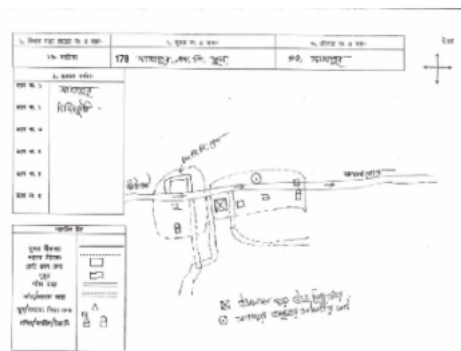

Nazri Naksha