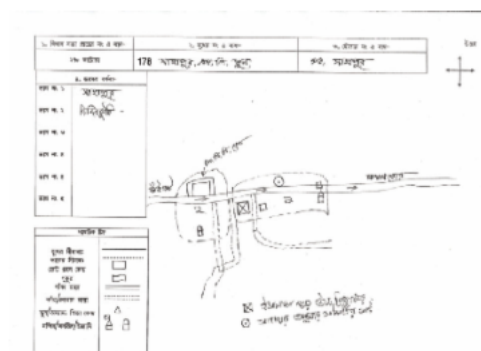

নির্বাচক নিবন্ধন আধিকারিকের স্বাক্ষর

Nazri Naksha

Google Map View

Polling Station Building Front View

Polling Station Front View

Cad View

Key MAP View

1 নাম : আদুরী বিবি স্বামীর নাম: সোলেমান সেখ বাড়ির নং : n0003 বয়স : 85 লিঙ্গ : মহিলা	WB/40/279/351129	ফটো উপলব্ধ	2 নাম : আনসুরা বিবি স্বামীর নাম: কুতুব মল্লিক বাড়ির নং : n0168 বয়স : 41 লিঙ্গ : মহিলা	TLK1082189	ফটো উপলব্ধ	3 নাম : আঞ্জেরা বিবি স্বামীর নাম: মজেম সেখ বাড়ির নং : n0168 বয়স : 63 লিঙ্গ : মহিলা	TLK2563609	ফটো উপলব্ধ
4 নাম : রুপালি বিবি (খাতুন) স্বামীর নাম: মহিবুল্লা সেখ বাড়ির নং : n0259 বয়স : 34 লিঙ্গ : মহিলা	TLK1203751	ফটো উপলব্ধ	5 নাম : জিয়ার আলি সেখ পিতার নাম: হাকিম সেখ বাড়ির নং : n0154 বয়স : 49 লিঙ্গ : পুরুষ	WB/40/279/351712	ফটো উপলব্ধ	6 নাম : তনজিলা বিবি স্বামীর নাম: মুজিবর সেখ বাড়ির নং : n0154 বয়স : 65 লিঙ্গ : মহিলা	WB/40/279/351233	ফটো উপলব্ধ
7 নাম : নুরজাহান বিবি স্বামীর নাম: জিয়ার আলি সেখ বাড়ির নং : n0154 বয়স : 48 লিঙ্গ : মহিলা	WB/40/279/351230	ফটো উপলব্ধ	8 নাম : সেলিম সেখ পিতার নাম: ফরজ সেখ বাড়ির নং : n0163 বয়স : 42 লিঙ্গ : পুরুষ	HGD2321198	ফটো উপলব্ধ	9 নাম : নুরজাহান বিবি পিতার নাম: কাদু সেখ বাড়ির নং : n0147 বয়স : 60 লিঙ্গ : মহিলা	WB/40/279/351302	ফটো উপলব্ধ
10 নাম : মর্জিনা বিবি পিতার নাম: কাদু সেখ বাড়ির নং : n0147 বয়স : 55 লিঙ্গ : মহিলা	WB/40/279/351533	ফটো উপলব্ধ	11 নাম : রজিফা বিবি স্বামীর নাম: হাচিবুল সেখ বাড়ির নং : n0147 বয়স : 36 লিঙ্গ : মহিলা	TLK1392323	ফটো উপলব্ধ	12 নাম : আঞ্জেরা বিবি স্বামীর নাম: মহম্মদ সেখ বাড়ির নং : n0149 বয়স : 58 লিঙ্গ : মহিলা	WB/40/279/351377	ফটো উপলব্ধ
13 নাম : নাজরুল সেখ পিতার নাম: মহম্মদ সেখ বাড়ির নং : n0149 বয়স : 46 লিঙ্গ : পুরুষ	HGD2042224	ফটো উপলব্ধ	14 নাম : নাসিমা বিবি স্বামীর নাম: আলি সেখ বাড়ির নং : n0149 বয়স : 37 লিঙ্গ : মহিলা	HGD2703890	ফটো উপলব্ধ	15 নাম : আমজাদ সেখ পিতার নাম: মহম্মদ সেখ বাড়ির নং : n0149 বয়স : 32 লিঙ্গ : পুরুষ	TLK1392406	ফটো উপলব্ধ
16 নাম : আনহারা খাতুন বিবি স্বামীর নাম: নাজরুল সেখ বাড়ির নং : n0149 বয়স : 42 লিঙ্গ : মহিলা	TLK1082148	ফটো উপলব্ধ	17 নাম : আলি সেখ পিতার নাম: মহম্মদ সেখ বাড়ির নং : n0149 বয়স : 37 লিঙ্গ : পুরুষ	HGD2703932	ফটো উপলব্ধ	18 নাম : রেজিনা বিবি স্বামীর নাম: সেলিম সেখ বাড়ির নং : n0163 বয়স : 36 লিঙ্গ : মহিলা	TLK1082163	ফটো উপলব্ধ
19 নাম : মসলেম মল্লিক পিতার নাম: ওবেদ মল্লিক বাড়ির নং : n0167 বয়স : 66 লিঙ্গ : পুরুষ	WB/40/279/351603	ফটো উপলব্ধ	20 নাম : সাহেদা বিবি স্বামীর নাম: ইয়াসউদ্দিন মল্লিক বাড়ির নং : n0167 বয়স : 41 লিঙ্গ : মহিলা	TLK1082171	ফটো উপলব্ধ	21 নাম : গিয়াসউদ্দিন মল্লিক পিতার নাম: মসলেম মল্লিক বাড়ির নং : n0167 বয়স : 47 লিঙ্গ : পুরুষ	HGD1516921	ফটো উপলব্ধ
22 নাম : ইয়াসউদ্দিন মল্লিক পিতার নাম: মসলেম মল্লিক বাড়ির নং : n0167 বয়স : 45 লিঙ্গ : পুরুষ	HGD1517325	ফটো উপলব্ধ	23 নাম : নাসিমা খাতুন পিতার নাম: আলতাব সেখ বাড়ির নং : সাহাপুর বয়স : 23 লিঙ্গ : মহিলা	TLK2379162	ফটো উপলব্ধ	24 নাম : ছামিলা বিবি স্বামীর নাম: মসলেম মল্লিক বাড়ির নং : n0167 বয়স : 67 লিঙ্গ : মহিলা	TLK2547891	ফটো উপলব্ধ
25 নাম : হানুফা বিবি পিতার নাম: কাদু সেখ বাড়ির নং : n0147 বয়স : 65 লিঙ্গ : মহিলা	WB/40/279/351274	ফটো উপলব্ধ	26 নাম : হাচিবুল সেখ মায়ের নাম: হানুফা বিবি বাড়ির নং : n0147 বয়স : 39 লিঙ্গ : পুরুষ	TLK1082122	ফটো উপলব্ধ	27 নাম : নুরসেলিমা বিবি স্বামীর নাম: গিয়াস উদ্দিন মল্লিক বাড়ির নং : n0167 বয়স : 37 লিঙ্গ : মহিলা	TLK1710078	ফটো উপলব্ধ
28 নাম : তছুরা বিবি স্বামীর নাম: ফরজ সেখ বাড়ির নং : n0163 বয়স : 62 লিঙ্গ : মহিলা	TLK2196749	ফটো উপলব্ধ	29 নাম : নাজমা বিবি স্বামীর নাম: আমজাদ সেখ বাড়ির নং : n0149 বয়স : 25 লিঙ্গ : মহিলা	TLK2236313	ফটো উপলব্ধ	30 নাম : সনকা আদিত্য স্বামীর নাম: বাপি আদিত্য বাড়ির নং : এন0178 বয়স : 42 লিঙ্গ : মহিলা	HGD1516863	ফটো উপলব্ধ