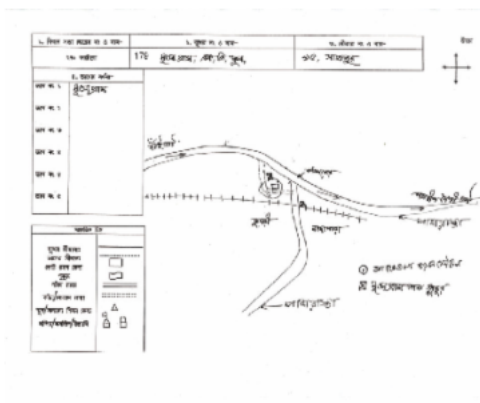

নির্বাচক নিবন্ধন আধিকারিকের স্বাক্ষর

Nazri Naksha

Google Map View

Polling Station Building Front View

Polling Station Front View

Cad View

Key MAP View

1 নাম : মৌমিতা (মন্ডল)হাজরা স্বামীর নাম: দীপঙ্কর হাজরা বাড়ির নং : N0075 বয়স : 28 লিঙ্গ : মহিলা	TLK2018380 ফটো উপলব্ধ	2 নাম : বাদল ঘরুই পিতার নাম: শিবুপদ ঘরুই বাড়ির নং : n0084 বয়স : 65 লিঙ্গ : পুরুষ	WB/40/279/345084 ফটো উপলব্ধ	3 নাম : অর্চনা ঘরুই পিতার নাম: বাদল ঘরুই বাড়ির নং : n0084 বয়স : 34 লিঙ্গ : মহিলা	TLK1520832 ফটো উপলব্ধ
4 নাম : বিশ্বনাথ ঘরুই পিতার নাম: বাদল ঘরুই বাড়ির নং : n0087 বয়স : 32 লিঙ্গ : পুরুষ	TLK1520873 ফটো উপলব্ধ	5 নাম : মায়ী ঘরুই স্বামীর নাম: বাদল ঘরুই বাড়ির নং : n0085 বয়স : 59 লিঙ্গ : মহিলা	WB/40/279/345298 ফটো উপলব্ধ	6 নাম : মন্দিরা ঘরুই (মাঝি) স্বামীর নাম: বিশ্বনাথ ঘরুই বাড়ির নং : n0084 বয়স : 31 লিঙ্গ : মহিলা	TLK1520824 ফটো উপলব্ধ
7 নাম : তীর্থ ঘরুই পিতার নাম: বাদল ঘরুই বাড়ির নং : n0084 বয়স : 29 লিঙ্গ : পুরুষ	TLK1621697 ফটো উপলব্ধ	8 নাম : নবকুমার ঘোষ পিতার নাম: রাধাশ্যাম ঘোষ বাড়ির নং : N0045 বয়স : 68 লিঙ্গ : পুরুষ	TLK2027878 ফটো উপলব্ধ	9 নাম : রিক্কা মন্ডল ঘোষ স্বামীর নাম: তন্ময় ঘোষ বাড়ির নং : n0060 বয়স : 35 লিঙ্গ : মহিলা	TLK1096692 ফটো উপলব্ধ
10 নাম : চিরঞ্জিৎ ঘোষ পিতার নাম: হৃদয় ঘোষ বাড়ির নং : n0061 বয়স : 34 লিঙ্গ : পুরুষ	TLK1082643 ফটো উপলব্ধ	11 নাম : দেবী ঘোষ স্বামীর নাম: হৃদয় ঘোষ বাড়ির নং : n0061 বয়স : 54 লিঙ্গ : মহিলা	WB/40/279/351397 ফটো উপলব্ধ	12 নাম : হৃদয় ঘোষ পিতার নাম: গনপতি ঘোষ বাড়ির নং : n0061 বয়স : 58 লিঙ্গ : পুরুষ	WB/40/279/351140 ফটো উপলব্ধ
13 নাম : তন্ময় ঘোষ পিতার নাম: বানেশ্বর ঘোষ বাড়ির নং : n0060 বয়স : 37 লিঙ্গ : পুরুষ	TLK1082635 ফটো উপলব্ধ	14 নাম : হিরন্ময় ঘোষ পিতার নাম: বানেশ্বর ঘোষ বাড়ির নং : n0060 বয়স : 37 লিঙ্গ : পুরুষ	TLK0983908 ফটো উপলব্ধ	15 নাম : সান্তনা ঘোষ স্বামীর নাম: বানেশ্বর ঘোষ বাড়ির নং : n0060 বয়স : 56 লিঙ্গ : মহিলা	WB/40/279/351103 ফটো উপলব্ধ
16 নাম : বাণেশ্বর ঘোষ পিতার নাম: গনপতি ঘোষ বাড়ির নং : n0060 বয়স : 61 লিঙ্গ : পুরুষ	TLK2620409 ফটো উপলব্ধ	17 নাম : শেফালী ঘোষ স্বামীর নাম: সুফল ঘোষ বাড়ির নং : n0056 বয়স : 63 লিঙ্গ : মহিলা	TLK2563237 ফটো উপলব্ধ	18 নাম : সুফল ঘোষ পিতার নাম: দুর্লভ ঘোষ বাড়ির নং : n0056 বয়স : 65 লিঙ্গ : পুরুষ	WB/40/279/351396 ফটো উপলব্ধ
19 নাম : মীরা ঘোষ স্বামীর নাম: ধনু ঘোষ বাড়ির নং : n0055 বয়স : 56 লিঙ্গ : মহিলা	WB/40/279/351633 ফটো উপলব্ধ	20 নাম : বাসন্তী ঘোষ স্বামীর নাম: তিনকড়ি ঘোষ বাড়ির নং : n0050 বয়স : 61 লিঙ্গ : মহিলা	TLK2468551 ফটো উপলব্ধ	21 নাম : তিনকড়ি ঘোষ পিতার নাম: আশুতোষ ঘোষ বাড়ির নং : n0050 বয়স : 67 লিঙ্গ : পুরুষ	WB/40/279/351223 ফটো উপলব্ধ
22 নাম : চিনু ঘোষ স্বামীর নাম: হরহরি ঘোষ বাড়ির নং : n0047 বয়স : 46 লিঙ্গ : মহিলা	HGD1407154 ফটো উপলব্ধ	23 নাম : করবী ঘোষ স্বামীর নাম: গোবিন্দ ঘোষ বাড়ির নং : n0046 বয়স : 33 লিঙ্গ : মহিলা	TLK1392620 ফটো উপলব্ধ	24 নাম : মুন্ময় ঘোষ পিতার নাম: মিহির ঘোষ বাড়ির নং : n0046 বয়স : 36 লিঙ্গ : পুরুষ	TLK0962001 ফটো উপলব্ধ
25 নাম : মিতা ঘোষ স্বামীর নাম: মিহির ঘোষ বাড়ির নং : n0046 বয়স : 56 লিঙ্গ : মহিলা	WB/40/279/351359 ফটো উপলব্ধ	26 নাম : মিহির ঘোষ পিতার নাম: হারুগোপাল ঘোষ বাড়ির নং : n0046 বয়স : 60 লিঙ্গ : পুরুষ	WB/40/279/351569 ফটো উপলব্ধ	27 নাম : রিস্মা ঘোষ স্বামীর নাম: বাপ্পাদিত্য ঘোষ বাড়ির নং : n0045 বয়স : 29 লিঙ্গ : মহিলা	TLK1621671 ফটো উপলব্ধ
28 নাম : সুকান্ত ঘোষ পিতার নাম: সনত ঘোষ বাড়ির নং : n0045 বয়স : 30 লিঙ্গ : পুরুষ	TLK1560226 ফটো উপলব্ধ	29 নাম : কৈলাশ ঘোষ পিতার নাম: সনৎ ঘোষ বাড়ির নং : n0045 বয়স : 37 লিঙ্গ : পুরুষ	TLK1082577 ফটো উপলব্ধ	30 নাম : পূর্ণিমা ঘোষ স্বামীর নাম: নবকুমার ঘোষ বাড়ির নং : n0045 বয়স : 61 লিঙ্গ : মহিলা	TLK2105773 ফটো উপলব্ধ