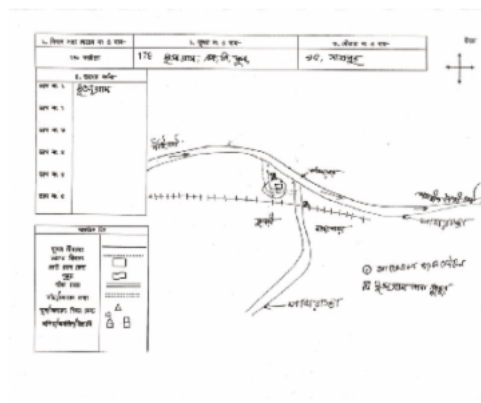

নির্বাচক নিবন্ধন আধিকারিকের স্বাক্ষর

Nazri Naksha

Google Map View

Polling Station Building Front View

Polling Station Front View

Cad View

Key MAP View

1 নাম : মৌমিতা (মন্ডল)হাজরা স্বামীর নাম: দীপঙ্কর হাজরা বাড়ির নং : N0075 বয়স : 28 লিঙ্গ : মহিলা	TLK2018380 ফটো উপলব্ধ	2 নাম : বাদল ঘরুই পিতার নাম: শিবুপদ ঘরুই বাড়ির নং : n0084 বয়স : 65 লিঙ্গ : পুরুষ	WB/40/279/345084 ফটো উপলব্ধ	3 নাম : অর্চনা ঘরুই পিতার নাম: বাদল ঘরুই বাড়ির নং : n0084 বয়স : 34 লিঙ্গ : মহিলা	TLK1520832 ফটো উপলব্ধ
4 নাম : বিশ্বনাথ ঘরুই পিতার নাম: বাদল ঘরুই বাড়ির নং : n0087 বয়স : 32 লিঙ্গ : পুরুষ	TLK1520873 ফটো উপলব্ধ	5 নাম : মায়ী ঘরুই স্বামীর নাম: বাদল ঘরুই বাড়ির নং : n0085 বয়স : 59 লিঙ্গ : মহিলা	WB/40/279/345298 ফটো উপলব্ধ	6 নাম : মন্দিরা ঘরুই (মাঝি) স্বামীর নাম: বিশ্বনাথ ঘরুই বাড়ির নং : n0084 বয়স : 31 লিঙ্গ : মহিলা	TLK1520824 ফটো উপলব্ধ
7 নাম : তীর্থ ঘরুই পিতার নাম: বাদল ঘরুই বাড়ির নং : n0084 বয়স : 29 লিঙ্গ : পুরুষ	TLK1621697 ফটো উপলব্ধ	8 নাম : নবকুমার ঘোষ পিতার নাম: রাধাশ্যাম ঘোষ বাড়ির নং : N0045 বয়স : 68 লিঙ্গ : পুরুষ	TLK2027878 ফটো উপলব্ধ	9 নাম : রিক্কা মন্ডল ঘোষ স্বামীর নাম: তন্ময় ঘোষ বাড়ির নং : n0060 বয়স : 35 লিঙ্গ : মহিলা	TLK1096692 ফটো উপলব্ধ
10 নাম : চিরঞ্জিৎ ঘোষ পিতার নাম: হৃদয় ঘোষ বাড়ির নং : n0061 বয়স : 34 লিঙ্গ : পুরুষ	TLK1082643 ফটো উপলব্ধ	11 নাম : দেবী ঘোষ স্বামীর নাম: হৃদয় ঘোষ বাড়ির নং : n0061 বয়স : 54 লিঙ্গ : মহিলা	WB/40/279/351397 ফটো উপলব্ধ	12 নাম : হৃদয় ঘোষ পিতার নাম: গনপতি ঘোষ বাড়ির নং : n0061 বয়স : 58 লিঙ্গ : পুরুষ	WB/40/279/351140 ফটো উপলব্ধ
13 নাম : তন্ময় ঘোষ পিতার নাম: বানেশ্বর ঘোষ বাড়ির নং : n0060 বয়স : 37 লিঙ্গ : পুরুষ	TLK1082635 ফটো উপলব্ধ	14 নাম : হিরন্ময় ঘোষ পিতার নাম: বানেশ্বর ঘোষ বাড়ির নং : n0060 বয়স : 37 লিঙ্গ : পুরুষ	TLK0983908 ফটো উপলব্ধ	15 নাম : সান্তনা ঘোষ স্বামীর নাম: বানেশ্বর ঘোষ বাড়ির নং : n0060 বয়স : 56 লিঙ্গ : মহিলা	WB/40/279/351103 ফটো উপলব্ধ
16 নাম : বাণেশ্বর ঘোষ পিতার নাম: গনপতি ঘোষ বাড়ির নং : n0060 বয়স : 61 লিঙ্গ : পুরুষ	TLK2620409 ফটো উপলব্ধ	17 নাম : শেফালী ঘোষ স্বামীর নাম: সুফল ঘোষ বাড়ির নং : n0056 বয়স : 63 লিঙ্গ : মহিলা	TLK2563237 ফটো উপলব্ধ	18 নাম : সুফল ঘোষ পিতার নাম: দুর্লভ ঘোষ বাড়ির নং : n0056 বয়স : 65 লিঙ্গ : পুরুষ	WB/40/279/351396 ফটো উপলব্ধ
19 নাম : মীরা ঘোষ স্বামীর নাম: ধনু ঘোষ বাড়ির নং : n0055 বয়স : 56 লিঙ্গ : মহিলা	WB/40/279/351633 ফটো উপলব্ধ	20 নাম : বাসন্তী ঘোষ স্বামীর নাম: তিনকড়ি ঘোষ বাড়ির নং : n0050 বয়স : 61 লিঙ্গ : মহিলা	TLK2468551 ফটো উপলব্ধ	21 নাম : তিনকড়ি ঘোষ পিতার নাম: আশুতোষ ঘোষ বাড়ির নং : n0050 বয়স : 67 লিঙ্গ : পুরুষ	WB/40/279/351223 ফটো উপলব্ধ
22 নাম : চিনু ঘোষ স্বামীর নাম: হরহরি ঘোষ বাড়ির নং : n0047 বয়স : 46 লিঙ্গ : মহিলা	HGD1407154 ফটো উপলব্ধ	23 নাম : করবী ঘোষ স্বামীর নাম: গোবিন্দ ঘোষ বাড়ির নং : n0046 বয়স : 33 লিঙ্গ : মহিলা	TLK1392620 ফটো উপলব্ধ	24 নাম : মুন্ময় ঘোষ পিতার নাম: মিহির ঘোষ বাড়ির নং : n0046 বয়স : 36 লিঙ্গ : পুরুষ	TLK0962001 ফটো উপলব্ধ
25 নাম : মিতা ঘোষ স্বামীর নাম: মিহির ঘোষ বাড়ির নং : n0046 বয়স : 56 লিঙ্গ : মহিলা	WB/40/279/351359 ফটো উপলব্ধ	26 নাম : মিহির ঘোষ পিতার নাম: হারুগোপাল ঘোষ বাড়ির নং : n0046 বয়স : 60 লিঙ্গ : পুরুষ	WB/40/279/351569 ফটো উপলব্ধ	27 নাম : রিস্মা ঘোষ স্বামীর নাম: বাপ্পাদিত্য ঘোষ বাড়ির নং : n0045 বয়স : 29 লিঙ্গ : মহিলা	TLK1621671 ফটো উপলব্ধ
28 নাম : সুকান্ত ঘোষ পিতার নাম: সনত ঘোষ বাড়ির নং : n0045 বয়স : 30 লিঙ্গ : পুরুষ	TLK1560226 ফটো উপলব্ধ	29 নাম : কৈলাশ ঘোষ পিতার নাম: সনৎ ঘোষ বাড়ির নং : n0045 বয়স : 37 লিঙ্গ : পুরুষ	TLK1082577 ফটো উপলব্ধ	30 নাম : পূর্ণিমা ঘোষ স্বামীর নাম: নবকুমার ঘোষ বাড়ির নং : n0045 বয়স : 61 লিঙ্গ : মহিলা	TLK2105773 ফটো উপলব্ধ