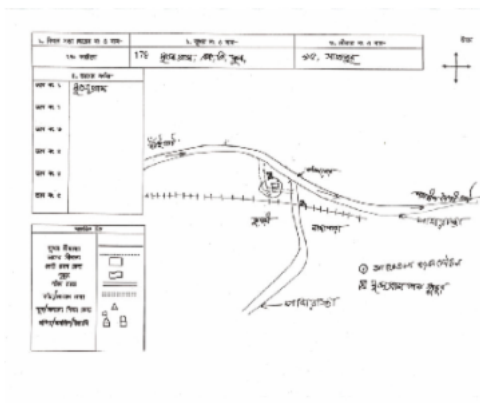

Nazri Naksha