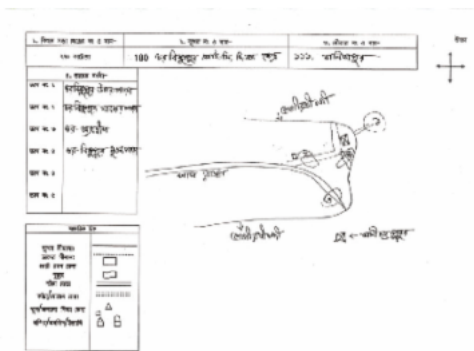

Nazri Naksha