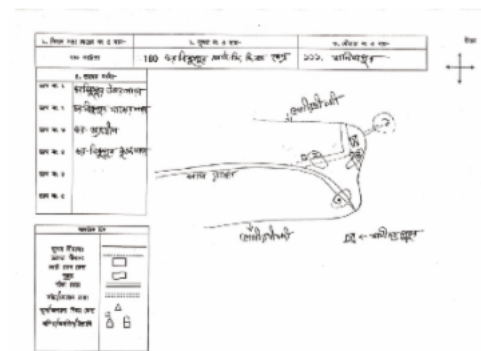

নির্বাচক নিবন্ধন আধিকারিকের স্বাক্ষর

Nazri Naksha

Google Map View

Polling Station Building Front View

Polling Station Front View

Cad View

Key MAP View

1	TLK2018570	নাম : মল্লিকা (দত্ত) সরকার স্বামীর নাম: বুদ্ধদেব সরকার বাড়ির নং : N0099 বয়স : 27 লিঙ্গ : মহিলা	ফটো উপলব্ধ	2	TLK2390466	নাম : প্রিয়া অধিকারী পিতার নাম: আনন্দ অধিকারী বাড়ির নং : এন0124 বয়স : 22 লিঙ্গ : মহিলা	ফটো উপলব্ধ	3	TLK2390441	নাম : রিয়া অধিকারী পিতার নাম: আনন্দ অধিকারী বাড়ির নং : এন0124 বয়স : 22 লিঙ্গ : মহিলা	ফটো উপলব্ধ
4	TLK2237394	নাম : কবিতা (সরকার) কবিরাজ স্বামীর নাম: আশিষ কবিরাজ বাড়ির নং : n0002 বয়স : 24 লিঙ্গ : মহিলা	ফটো উপলব্ধ	5	WB/40/279/354099	নাম : সুমঙ্গল কবিরাজ পিতার নাম: প্রিয়নাথ কবিরাজ বাড়ির নং : n0002 বয়স : 78 লিঙ্গ : পুরুষ	ফটো উপলব্ধ	6	WB/40/279/354254	নাম : সুমিত্রা কবিরাজ স্বামীর নাম: সুমঙ্গল কবিরাজ বাড়ির নং : n0002 বয়স : 70 লিঙ্গ : মহিলা	ফটো উপলব্ধ
7	HGD2460665	নাম : আশিষ কবিরাজ পিতার নাম: সুমঙ্গল কবিরাজ বাড়ির নং : n0002 বয়স : 39 লিঙ্গ : পুরুষ	ফটো উপলব্ধ	8	TLK2390458	নাম : টুসী কবিরাজ পিতার নাম: জগদীশ কবিরাজ বাড়ির নং : এন0121 বয়স : 23 লিঙ্গ : মহিলা	ফটো উপলব্ধ	9	TLK2018521	নাম : বিল্টু চৌধুরী পিতার নাম: লাল চাঁদ চৌধুরী বাড়ির নং : N0082 বয়স : 26 লিঙ্গ : পুরুষ	ফটো উপলব্ধ
10	TLK2390433	নাম : পল্টু চৌধুরী পিতার নাম: শংকর চৌধুরী বাড়ির নং : এন0083 বয়স : 23 লিঙ্গ : পুরুষ	ফটো উপলব্ধ	11	TLK1390541	নাম : অমর তালুকদার পিতার নাম: দীনেশ তালুকদার বাড়ির নং : চরকালিকাপুর বয়স : 32 লিঙ্গ : পুরুষ	ফটো উপলব্ধ	12	TLK1390533	নাম : সমর তালুকদার পিতার নাম: দীনেশ তালুকদার বাড়ির নং : n0155 বয়স : 35 লিঙ্গ : পুরুষ	ফটো উপলব্ধ
13	TLK1907831	নাম : খাতপূর্ণা হালদার তালুকদার স্বামীর নাম: উবেশ তালুকদার বাড়ির নং : N0080 বয়স : 27 লিঙ্গ : মহিলা	ফটো উপলব্ধ	14	HGD2639805	নাম : বিশ্বজিৎ তালুকদার পিতার নাম: দিনেশ তালুকদার বাড়ির নং : এন0023 বয়স : 41 লিঙ্গ : পুরুষ	ফটো উপলব্ধ	15	HGD1468990	নাম : নমিতা তালুকদার স্বামীর নাম: সুশান্ত তালুকদার বাড়ির নং : n0034 বয়স : 45 লিঙ্গ : মহিলা	ফটো উপলব্ধ
16	HGD1468982	নাম : সুশান্ত তালুকদার পিতার নাম: সুভাষ তালুকদার বাড়ির নং : n0034 বয়স : 46 লিঙ্গ : পুরুষ	ফটো উপলব্ধ	17	WB/40/279/354355	নাম : রানু তালুকদার স্বামীর নাম: সুভাষ তালুকদার বাড়ির নং : n0034 বয়স : 68 লিঙ্গ : মহিলা	ফটো উপলব্ধ	18	WB/40/279/354478	নাম : সুভাষ তালুকদার পিতার নাম: অর্জুন তালুকদার বাড়ির নং : n0034 বয়স : 74 লিঙ্গ : পুরুষ	ফটো উপলব্ধ
19	TLK1392752	নাম : ভবেশ তালুকদার পিতার নাম: ভগীরথ তালুকদার বাড়ির নং : n0030 বয়স : 33 লিঙ্গ : পুরুষ	ফটো উপলব্ধ	20	HGD1548320	নাম : নরেশ তালুকদার পিতার নাম: মুকুন্দ তালুকদার বাড়ির নং : n0023 বয়স : 69 লিঙ্গ : পুরুষ	ফটো উপলব্ধ	21	TLK1392828	নাম : দুলাল তালুকদার পিতার নাম: নরেশ তালুকদার বাড়ির নং : n0023 বয়স : 33 লিঙ্গ : পুরুষ	ফটো উপলব্ধ
22	TLK1520881	নাম : প্রতিমা তালুকদার(মন্ডল) স্বামীর নাম: দুলাল তালুকদার বাড়ির নং : n0023 বয়স : 30 লিঙ্গ : মহিলা	ফটো উপলব্ধ	23	WB/40/279/354466	নাম : ভগীরথ তালুকদার পিতার নাম: অর্জুন তালুকদার বাড়ির নং : n0030 বয়স : 60 লিঙ্গ : পুরুষ	ফটো উপলব্ধ	24	WB/40/279/354302	নাম : বন্দনা তালুকদার স্বামীর নাম: ভগীরথ তালুকদার বাড়ির নং : n0030 বয়স : 57 লিঙ্গ : মহিলা	ফটো উপলব্ধ
25	WB/40/279/342280	নাম : দীনেশ তালুকদার পিতার নাম: মুকুন্দ তালুকদার বাড়ির নং : এন0023 বয়স : 65 লিঙ্গ : পুরুষ	ফটো উপলব্ধ	26	JNR2784759	নাম : শঙ্করী তালুকদার স্বামীর নাম: বিশ্বজিৎ তালুকদার বাড়ির নং : এন0023 বয়স : 41 লিঙ্গ : মহিলা	ফটো উপলব্ধ	27	TLK2018463	নাম : সুলতা পোন্ধার পিতার নাম: শ্রীদাম পোন্ধার বাড়ির নং : N0043 বয়স : 27 লিঙ্গ : মহিলা	ফটো উপলব্ধ
28	TLK0567669	নাম : ইতি বাউড়ে স্বামীর নাম: মানব বাউড়ে বাড়ির নং : n0024 বয়স : 39 লিঙ্গ : মহিলা	ফটো উপলব্ধ	29	WB/40/279/354460	নাম : পরিমল বাউড়ে পিতার নাম: কুমুদ বাউড়ে বাড়ির নং : n0024 বয়স : 60 লিঙ্গ : পুরুষ	ফটো উপলব্ধ	30	TLK2312684	নাম : প্রবির বাউড়ে পিতার নাম: পরিমল বাউড়ে বাড়ির নং : এন0024 বয়স : 23 লিঙ্গ : পুরুষ	ফটো উপলব্ধ