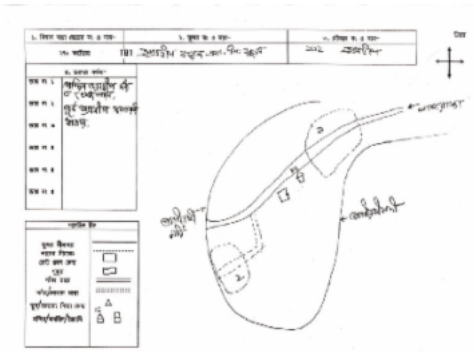

Nazri Naksha