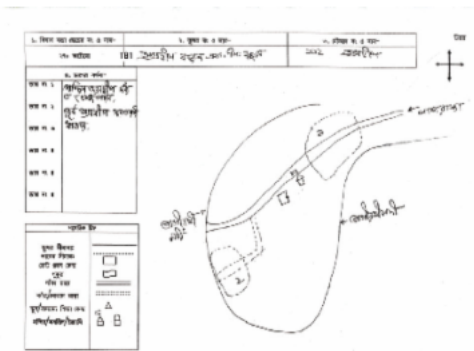

নির্বাচক নিবন্ধন আধিকারিকের স্বাক্ষর

Nazri Naksha

Google Map View

Polling Station Building Front View

Polling Station Front View

Cad View

Key MAP View

1	TLK1083435	নাম : জরিনা বাগ(বাগদী) স্বামীর নাম: গোপেশ্বর বাগ বাড়ির নং : N0107 বয়স : 35 লিঙ্গ : মহিলা	ফটো উপলব্ধ	2	TLK1394022	নাম : রুমা ঘোষ (মোদক) স্বামীর নাম: মঙ্গল ঘোষ বাড়ির নং : n0265 বয়স : 32 লিঙ্গ : মহিলা	ফটো উপলব্ধ	3	TLK2018653	নাম : রাখী (মঙ্গলবাগ) স্বামীর নাম: বিধান বাগ বাড়ির নং : N0094 বয়স : 28 লিঙ্গ : মহিলা	ফটো উপলব্ধ
4	TLK2063527	নাম : রেখা ঘোষ স্বামীর নাম: গান্ধী ঘোষ বাড়ির নং : এন0012 বয়স : 34 লিঙ্গ : মহিলা	ফটো উপলব্ধ	5	TLK2251015	নাম : সোনামনি ঘোষ স্বামীর নাম: সন্তী ঘোষ বাড়ির নং : n0012 বয়স : 28 লিঙ্গ : মহিলা	ফটো উপলব্ধ	6	TLK1083260	নাম : সৃষ্টি ঘোষ পিতার নাম: মদন ঘোষ বাড়ির নং : n0056 বয়স : 41 লিঙ্গ : পুরুষ	ফটো উপলব্ধ
7	TLK1622125	নাম : মঙ্গলা ঘোষ স্বামীর নাম: সৃষ্টি ঘোষ বাড়ির নং : n0056 বয়স : 33 লিঙ্গ : মহিলা	ফটো উপলব্ধ	8	TLK0606319	নাম : যমুনা ঘোষ পিতার নাম: শ্রীদাম ঘোষ বাড়ির নং : n0012 বয়স : 39 লিঙ্গ : পুরুষ	ফটো উপলব্ধ	9	TLK1083161	নাম : গান্ধী ঘোষ পিতার নাম: শ্রীদাম ঘোষ বাড়ির নং : n0012 বয়স : 40 লিঙ্গ : পুরুষ	ফটো উপলব্ধ
10	WB/40/279/357297	নাম : শান্তি ঘোষ স্বামীর নাম: রবি ঘোষ বাড়ির নং : n0013 বয়স : 80 লিঙ্গ : মহিলা	ফটো উপলব্ধ	11	WB/40/279/357610	নাম : নিধু ঘোষ পিতার নাম: জয়দেব ঘোষ বাড়ির নং : n0013 বয়স : 58 লিঙ্গ : পুরুষ	ফটো উপলব্ধ	12	TLK1521491	নাম : সুজিত ঘোষ পিতার নাম: নিধু ঘোষ বাড়ির নং : n0013 বয়স : 34 লিঙ্গ : পুরুষ	ফটো উপলব্ধ
13	WB/40/279/357416	নাম : সুবরন ঘোষ স্বামীর নাম: সুফল ঘোষ বাড়ির নং : n0014 বয়স : 85 লিঙ্গ : মহিলা	ফটো উপলব্ধ	14	WB/40/279/357445	নাম : সাধন ঘোষ পিতার নাম: সুফল ঘোষ বাড়ির নং : n0014 বয়স : 56 লিঙ্গ : পুরুষ	ফটো উপলব্ধ	15	WB/40/279/357415	নাম : ভবানী ঘোষ স্বামীর নাম: সাধন ঘোষ বাড়ির নং : n0014 বয়স : 50 লিঙ্গ : মহিলা	ফটো উপলব্ধ
16	TLK1083179	নাম : বাপন ঘোষ পিতার নাম: সাধন ঘোষ বাড়ির নং : n0014 বয়স : 35 লিঙ্গ : পুরুষ	ফটো উপলব্ধ	17	WB/40/279/357036	নাম : হীরু ঘোষ পিতার নাম: বিভূতি ঘোষ বাড়ির নং : n0017 বয়স : 70 লিঙ্গ : পুরুষ	ফটো উপলব্ধ	18	TLK2459162	নাম : রাধারানী ঘোষ স্বামীর নাম: হীরু ঘোষ বাড়ির নং : n0017 বয়স : 70 লিঙ্গ : মহিলা	ফটো উপলব্ধ
19	HGD2572923	নাম : হেলা ঘোষ পিতার নাম: বৃন্দাবন ঘোষ বাড়ির নং : n0017 বয়স : 41 লিঙ্গ : পুরুষ	ফটো উপলব্ধ	20	HGD2572915	নাম : ফুলমনি ঘোষ স্বামীর নাম: সৃষ্টি ঘোষ বাড়ির নং : n0017 বয়স : 41 লিঙ্গ : মহিলা	ফটো উপলব্ধ	21	HGD2572527	নাম : শ্রীমতীপ্রার্থনা ঘোষ স্বামীর নাম: গোপাল ঘোষ বাড়ির নং : n0079 বয়স : 47 লিঙ্গ : মহিলা	ফটো উপলব্ধ
22	WB/40/279/357546	নাম : সমীর ঘোষ পিতার নাম: বুড়ো ঘোষ বাড়ির নং : n0080 বয়স : 54 লিঙ্গ : পুরুষ	ফটো উপলব্ধ	23	HGD2572725	নাম : সুখী ঘোষ স্বামীর নাম: সমীর ঘোষ বাড়ির নং : n0080 বয়স : 50 লিঙ্গ : মহিলা	ফটো উপলব্ধ	24	HGD1415454	নাম : গোপাল ঘোষ পিতার নাম: দুর্ধোধন ঘোষ বাড়ির নং : n0080 বয়স : 51 লিঙ্গ : পুরুষ	ফটো উপলব্ধ
25	TLK1083328	নাম : অমিল ঘোষ পিতার নাম: বুড়ো ঘোষ বাড়ির নং : n0080 বয়স : 42 লিঙ্গ : পুরুষ	ফটো উপলব্ধ	26	TLK1622141	নাম : সঞ্জিতা ঘোষ স্বামীর নাম: অমিল ঘোষ বাড়ির নং : n0080 বয়স : 30 লিঙ্গ : মহিলা	ফটো উপলব্ধ	27	WB/40/279/357578	নাম : মদন ঘোষ পিতার নাম: কানাই ঘোষ বাড়ির নং : n0081 বয়স : 75 লিঙ্গ : পুরুষ	ফটো উপলব্ধ
28	WB/40/279/357528	নাম : পুনীমা ঘোষ স্বামীর নাম: মদন ঘোষ বাড়ির নং : n0081 বয়স : 70 লিঙ্গ : মহিলা	ফটো উপলব্ধ	29	HGD1547504	নাম : যুগল ঘোষ স্বামীর নাম: বৃন্দদেব ঘোষ বাড়ির নং : n0099 বয়স : 43 লিঙ্গ : মহিলা	ফটো উপলব্ধ	30	WB/40/279/357569	নাম : শক্তি ঘোষ পিতার নাম: শঙ্কর ঘোষ বাড়ির নং : n0100 বয়স : 68 লিঙ্গ : পুরুষ	ফটো উপলব্ধ