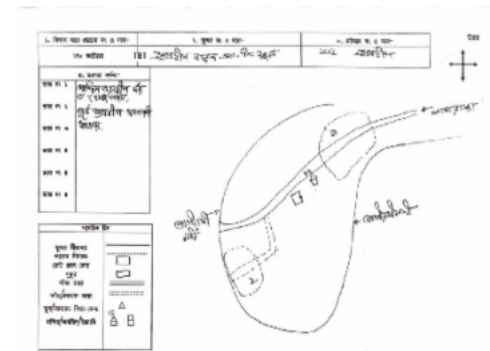

নির্বাচক নিবন্ধন আধিকারিকের স্বাক্ষর

Nazri Naksha

Google Map View

Polling Station Building Front View

Polling Station Front View

Cad View

Key MAP View

1	TLK1083435	নাম : জরিনা বাগ(বাগদী) স্বামীর নাম: গোপেশ্বর বাগ বাড়ির নং : N0107 বয়স : 35 লিঙ্গ : মহিলা	ফটো উপলব্ধ	2	TLK1394022	নাম : রুমা ঘোষ (মোদক) স্বামীর নাম: মঙ্গল ঘোষ বাড়ির নং : n0265 বয়স : 32 লিঙ্গ : মহিলা	ফটো উপলব্ধ	3	TLK2018653	নাম : রাখী (মঙ্গলবাগ) স্বামীর নাম: বিধান বাগ বাড়ির নং : N0094 বয়স : 28 লিঙ্গ : মহিলা	ফটো উপলব্ধ
4	TLK2063527	নাম : রেখা ঘোষ স্বামীর নাম: গান্ধী ঘোষ বাড়ির নং : এন0012 বয়স : 34 লিঙ্গ : মহিলা	ফটো উপলব্ধ	5	TLK2251015	নাম : সোনামনি ঘোষ স্বামীর নাম: সন্তী ঘোষ বাড়ির নং : n0012 বয়স : 28 লিঙ্গ : মহিলা	ফটো উপলব্ধ	6	TLK1083260	নাম : সৃষ্টি ঘোষ পিতার নাম: মদন ঘোষ বাড়ির নং : n0056 বয়স : 41 লিঙ্গ : পুরুষ	ফটো উপলব্ধ
7	TLK1622125	নাম : মঙ্গলা ঘোষ স্বামীর নাম: সৃষ্টি ঘোষ বাড়ির নং : n0056 বয়স : 33 লিঙ্গ : মহিলা	ফটো উপলব্ধ	8	TLK0606319	নাম : যমুনা ঘোষ পিতার নাম: শ্রীদাম ঘোষ বাড়ির নং : n0012 বয়স : 39 লিঙ্গ : পুরুষ	ফটো উপলব্ধ	9	TLK1083161	নাম : গান্ধী ঘোষ পিতার নাম: শ্রীদাম ঘোষ বাড়ির নং : n0012 বয়স : 40 লিঙ্গ : পুরুষ	ফটো উপলব্ধ
10	WB/40/279/357297	নাম : শান্তি ঘোষ স্বামীর নাম: রবি ঘোষ বাড়ির নং : n0013 বয়স : 80 লিঙ্গ : মহিলা	ফটো উপলব্ধ	11	WB/40/279/357610	নাম : নিধু ঘোষ পিতার নাম: জয়দেব ঘোষ বাড়ির নং : n0013 বয়স : 58 লিঙ্গ : পুরুষ	ফটো উপলব্ধ	12	TLK1521491	নাম : সুজিত ঘোষ পিতার নাম: নিধু ঘোষ বাড়ির নং : n0013 বয়স : 34 লিঙ্গ : পুরুষ	ফটো উপলব্ধ
13	WB/40/279/357416	নাম : সুবরন ঘোষ স্বামীর নাম: সুফল ঘোষ বাড়ির নং : n0014 বয়স : 85 লিঙ্গ : মহিলা	ফটো উপলব্ধ	14	WB/40/279/357445	নাম : সাধন ঘোষ পিতার নাম: সুফল ঘোষ বাড়ির নং : n0014 বয়স : 56 লিঙ্গ : পুরুষ	ফটো উপলব্ধ	15	WB/40/279/357415	নাম : ভবানী ঘোষ স্বামীর নাম: সাধন ঘোষ বাড়ির নং : n0014 বয়স : 50 লিঙ্গ : মহিলা	ফটো উপলব্ধ
16	TLK1083179	নাম : বাপন ঘোষ পিতার নাম: সাধন ঘোষ বাড়ির নং : n0014 বয়স : 35 লিঙ্গ : পুরুষ	ফটো উপলব্ধ	17	WB/40/279/357036	নাম : হীরু ঘোষ পিতার নাম: বিভূতি ঘোষ বাড়ির নং : n0017 বয়স : 70 লিঙ্গ : পুরুষ	ফটো উপলব্ধ	18	TLK2459162	নাম : রাধারানী ঘোষ স্বামীর নাম: হীরু ঘোষ বাড়ির নং : n0017 বয়স : 70 লিঙ্গ : মহিলা	ফটো উপলব্ধ
19	HGD2572923	নাম : হেলা ঘোষ পিতার নাম: বৃন্দাবন ঘোষ বাড়ির নং : n0017 বয়স : 41 লিঙ্গ : পুরুষ	ফটো উপলব্ধ	20	HGD2572915	নাম : ফুলমনি ঘোষ স্বামীর নাম: সৃষ্টি ঘোষ বাড়ির নং : n0017 বয়স : 41 লিঙ্গ : মহিলা	ফটো উপলব্ধ	21	HGD2572527	নাম : শ্রীমতীপ্রার্থনা ঘোষ স্বামীর নাম: গোপাল ঘোষ বাড়ির নং : n0079 বয়স : 47 লিঙ্গ : মহিলা	ফটো উপলব্ধ
22	WB/40/279/357546	নাম : সমীর ঘোষ পিতার নাম: বুড়ো ঘোষ বাড়ির নং : n0080 বয়স : 54 লিঙ্গ : পুরুষ	ফটো উপলব্ধ	23	HGD2572725	নাম : সুখী ঘোষ স্বামীর নাম: সমীর ঘোষ বাড়ির নং : n0080 বয়স : 50 লিঙ্গ : মহিলা	ফটো উপলব্ধ	24	HGD1415454	নাম : গোপাল ঘোষ পিতার নাম: দুর্ধোধন ঘোষ বাড়ির নং : n0080 বয়স : 51 লিঙ্গ : পুরুষ	ফটো উপলব্ধ
25	TLK1083328	নাম : অমিল ঘোষ পিতার নাম: বুড়ো ঘোষ বাড়ির নং : n0080 বয়স : 42 লিঙ্গ : পুরুষ	ফটো উপলব্ধ	26	TLK1622141	নাম : সঞ্জিতা ঘোষ স্বামীর নাম: অমিল ঘোষ বাড়ির নং : n0080 বয়স : 30 লিঙ্গ : মহিলা	ফটো উপলব্ধ	27	WB/40/279/357578	নাম : মদন ঘোষ পিতার নাম: কানাই ঘোষ বাড়ির নং : n0081 বয়স : 75 লিঙ্গ : পুরুষ	ফটো উপলব্ধ
28	WB/40/279/357528	নাম : পুনীমা ঘোষ স্বামীর নাম: মদন ঘোষ বাড়ির নং : n0081 বয়স : 70 লিঙ্গ : মহিলা	ফটো উপলব্ধ	29	HGD1547504	নাম : যুগল ঘোষ স্বামীর নাম: বৃন্দদেব ঘোষ বাড়ির নং : n0099 বয়স : 43 লিঙ্গ : মহিলা	ফটো উপলব্ধ	30	WB/40/279/357569	নাম : শক্তি ঘোষ পিতার নাম: শঙ্কর ঘোষ বাড়ির নং : n0100 বয়স : 68 লিঙ্গ : পুরুষ	ফটো উপলব্ধ