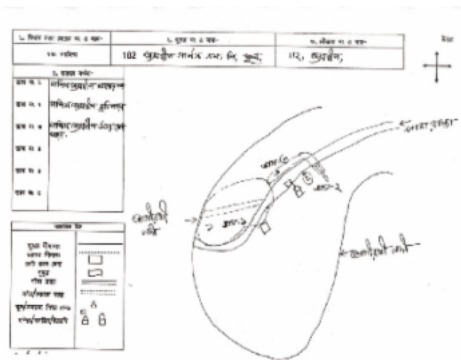

নির্বাচক নিবন্ধন আধিকারিকের স্বাক্ষর

Nazri Naksha

Google Map View

Polling Station Building Front View

Polling Station Front View

Cad View

Key MAP View

1 নাম : শিখা মোদক (বিশ্বাস) স্বামীর নাম: দিলীপ মোদক বাড়ির নং : N0146 বয়স : 38 লিঙ্গ : মহিলা	TPL2686343 ফটো উপলব্ধ	2 নাম : শম্পা প্রামাণিক দাস স্বামীর নাম: স্বপন প্রামাণিক বাড়ির নং : n0249 বয়স : 34 লিঙ্গ : মহিলা	TLK1561901 ফটো উপলব্ধ	3 নাম : সুসীতা ঘোষ পিতার নাম: হারু ঘোষ বাড়ির নং : এন0173 বয়স : 30 লিঙ্গ : মহিলা	XUW1615608 ফটো উপলব্ধ
4 নাম : সাহেব ঘোষ পিতার নাম: জীবন ঘোষ বাড়ির নং : n0173 বয়স : 58 লিঙ্গ : পুরুষ	TLK1085463 ফটো উপলব্ধ	5 নাম : বাসন্তী ঘোষ স্বামীর নাম: সাহেব ঘোষ বাড়ির নং : n0173 বয়স : 52 লিঙ্গ : মহিলা	WB/40/279/360645 ফটো উপলব্ধ	6 নাম : সৌমিক ঘোষ পিতার নাম: সাহেব ঘোষ বাড়ির নং : n0173 বয়স : 31 লিঙ্গ : পুরুষ	TLK1441062 ফটো উপলব্ধ
7 নাম : সীতা ঘোষ স্বামীর নাম: বাবু সোনা ঘোষ বাড়ির নং : n0129 বয়স : 52 লিঙ্গ : মহিলা	HGD2612158 ফটো উপলব্ধ	8 নাম : বাবু ঘোষ পিতার নাম: সাধন ঘোষ বাড়ির নং : n0130 বয়স : 62 লিঙ্গ : পুরুষ	TLK2651396 ফটো উপলব্ধ	9 নাম : উন্নতি ঘোষ স্বামীর নাম: বাবু ঘোষ বাড়ির নং : n0130 বয়স : 55 লিঙ্গ : মহিলা	TLK2467413 ফটো উপলব্ধ
10 নাম : বলরাম ঘোষ পিতার নাম: সাধন ঘোষ বাড়ির নং : n0130 বয়স : 50 লিঙ্গ : পুরুষ	WB/40/279/360260 ফটো উপলব্ধ	11 নাম : প্রার্থনা ঘোষ স্বামীর নাম: বলরাম ঘোষ বাড়ির নং : n0130 বয়স : 49 লিঙ্গ : মহিলা	WB/40/279/360566 ফটো উপলব্ধ	12 নাম : প্রবীর ঘোষ পিতার নাম: বাবু ঘোষ বাড়ির নং : n0130 বয়স : 35 লিঙ্গ : পুরুষ	TLK1085232 ফটো উপলব্ধ
13 নাম : গোস্টগোপাল ঘোষ পিতার নাম: অমিল ঘোষ বাড়ির নং : n0131 বয়স : 37 লিঙ্গ : পুরুষ	HGD2705119 ফটো উপলব্ধ	14 নাম : শুক্লা ঘোষ স্বামীর নাম: খোকন ঘোষ বাড়ির নং : n0131 বয়স : 39 লিঙ্গ : মহিলা	TLK1521848 ফটো উপলব্ধ	15 নাম : বাণেশ্বর ঘোষ পিতার নাম: নারায়ন ঘোষ বাড়ির নং : n0132 বয়স : 54 লিঙ্গ : পুরুষ	HGD1548825 ফটো উপলব্ধ
16 নাম : ঝর্ণা ঘোষ স্বামীর নাম: বাণেশ্বর ঘোষ বাড়ির নং : n0132 বয়স : 54 লিঙ্গ : মহিলা	HGD2573491 ফটো উপলব্ধ	17 নাম : উর্দোম ঘোষ পিতার নাম: লক্ষী ঘোষ বাড়ির নং : n0133 বয়স : 59 লিঙ্গ : পুরুষ	WB/40/279/360470 ফটো উপলব্ধ	18 নাম : ফুলমনি ঘোষ স্বামীর নাম: উর্দোম ঘোষ বাড়ির নং : n0133 বয়স : 54 লিঙ্গ : মহিলা	HGD1415942 ফটো উপলব্ধ
19 নাম : পরিতোষ ঘোষ পিতার নাম: উর্দোম ঘোষ বাড়ির নং : n0133 বয়স : 38 লিঙ্গ : পুরুষ	TLK0609107 ফটো উপলব্ধ	20 নাম : রোহিতোষ ঘোষ পিতার নাম: উর্দোম ঘোষ বাড়ির নং : n0133 বয়স : 36 লিঙ্গ : পুরুষ	TLK1085240 ফটো উপলব্ধ	21 নাম : খাঁদু ঘোষ স্বামীর নাম: নারায়ন ঘোষ বাড়ির নং : n0134 বয়স : 75 লিঙ্গ : মহিলা	WB/40/279/360588 ফটো উপলব্ধ
22 নাম : শঙ্কর ঘোষ পিতার নাম: লক্ষী ঘোষ বাড়ির নং : n0134 বয়স : 70 লিঙ্গ : পুরুষ	WB/40/279/360057 ফটো উপলব্ধ	23 নাম : মমতা ঘোষ স্বামীর নাম: শঙ্কর ঘোষ বাড়ির নং : n0134 বয়স : 63 লিঙ্গ : মহিলা	WB/40/279/360317 ফটো উপলব্ধ	24 নাম : চাঁদু ঘোষ মায়ের নাম: খাঁদু ঘোষ বাড়ির নং : n0134 বয়স : 43 লিঙ্গ : পুরুষ	TLK1085257 ফটো উপলব্ধ
25 নাম : চৈতালী ঘোষ স্বামীর নাম: চাঁদু ঘোষ বাড়ির নং : n0134 বয়স : 32 লিঙ্গ : মহিলা	TLK1521681 ফটো উপলব্ধ	26 নাম : বাসন্তী ঘোষ স্বামীর নাম: সাধন ঘোষ বাড়ির নং : n0135 বয়স : 80 লিঙ্গ : মহিলা	WB/40/279/360343 ফটো উপলব্ধ	27 নাম : উজ্জল ঘোষ পিতার নাম: সাধন ঘোষ বাড়ির নং : n0135 বয়স : 52 লিঙ্গ : পুরুষ	WB/40/279/360460 ফটো উপলব্ধ
28 নাম : ঝর্ণা ঘোষ স্বামীর নাম: উজ্জল ঘোষ বাড়ির নং : n0135 বয়স : 50 লিঙ্গ : মহিলা	WB/40/279/360344 ফটো উপলব্ধ	29 নাম : সঞ্জয় ঘোষ পিতার নাম: উজ্জল ঘোষ বাড়ির নং : n0135 বয়স : 30 লিঙ্গ : পুরুষ	TLK1560309 ফটো উপলব্ধ	30 নাম : টুনুবালা ঘোষ স্বামীর নাম: আনন্দ ঘোষ বাড়ির নং : n0136 বয়স : 68 লিঙ্গ : মহিলা	WB/40/279/360342 ফটো উপলব্ধ