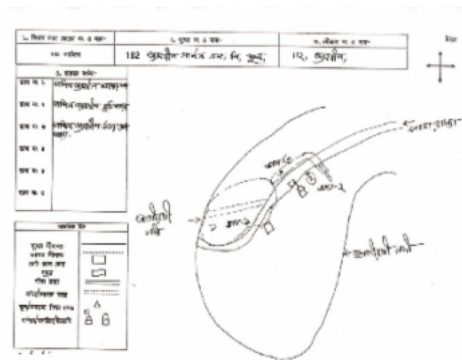

নির্বাচক নিবন্ধন আধিকারিকের স্বাক্ষর

Nazri Naksha

Google Map View

Polling Station Building Front View

Polling Station Front View

Cad View

Key MAP View

1 নাম : শিখা মোদক (বিশ্বাস) স্বামীর নাম: দিলীপ মোদক বাড়ির নং : N0146 বয়স : 38 লিঙ্গ : মহিলা	TPL2686343 ফটো উপলব্ধ	2 নাম : শম্পা প্রামাণিক দাস স্বামীর নাম: স্বপন প্রামাণিক বাড়ির নং : n0249 বয়স : 34 লিঙ্গ : মহিলা	TLK1561901 ফটো উপলব্ধ	3 নাম : সুসীতা ঘোষ পিতার নাম: হারু ঘোষ বাড়ির নং : এন0173 বয়স : 30 লিঙ্গ : মহিলা	XUW1615608 ফটো উপলব্ধ
4 নাম : সাহেব ঘোষ পিতার নাম: জীবন ঘোষ বাড়ির নং : n0173 বয়স : 58 লিঙ্গ : পুরুষ	TLK1085463 ফটো উপলব্ধ	5 নাম : বাসন্তী ঘোষ স্বামীর নাম: সাহেব ঘোষ বাড়ির নং : n0173 বয়স : 52 লিঙ্গ : মহিলা	WB/40/279/360645 ফটো উপলব্ধ	6 নাম : সৌমিক ঘোষ পিতার নাম: সাহেব ঘোষ বাড়ির নং : n0173 বয়স : 31 লিঙ্গ : পুরুষ	TLK1441062 ফটো উপলব্ধ
7 নাম : সীতা ঘোষ স্বামীর নাম: বাবু সোনা ঘোষ বাড়ির নং : n0129 বয়স : 52 লিঙ্গ : মহিলা	HGD2612158 ফটো উপলব্ধ	8 নাম : বাবু ঘোষ পিতার নাম: সাধন ঘোষ বাড়ির নং : n0130 বয়স : 62 লিঙ্গ : পুরুষ	TLK2651396 ফটো উপলব্ধ	9 নাম : উন্নতি ঘোষ স্বামীর নাম: বাবু ঘোষ বাড়ির নং : n0130 বয়স : 55 লিঙ্গ : মহিলা	TLK2467413 ফটো উপলব্ধ
10 নাম : বলরাম ঘোষ পিতার নাম: সাধন ঘোষ বাড়ির নং : n0130 বয়স : 50 লিঙ্গ : পুরুষ	WB/40/279/360260 ফটো উপলব্ধ	11 নাম : প্রার্থনা ঘোষ স্বামীর নাম: বলরাম ঘোষ বাড়ির নং : n0130 বয়স : 49 লিঙ্গ : মহিলা	WB/40/279/360566 ফটো উপলব্ধ	12 নাম : প্রবীর ঘোষ পিতার নাম: বাবু ঘোষ বাড়ির নং : n0130 বয়স : 35 লিঙ্গ : পুরুষ	TLK1085232 ফটো উপলব্ধ
13 নাম : গোস্টগোপাল ঘোষ পিতার নাম: অমিল ঘোষ বাড়ির নং : n0131 বয়স : 37 লিঙ্গ : পুরুষ	HGD2705119 ফটো উপলব্ধ	14 নাম : শুক্লা ঘোষ স্বামীর নাম: খোকন ঘোষ বাড়ির নং : n0131 বয়স : 39 লিঙ্গ : মহিলা	TLK1521848 ফটো উপলব্ধ	15 নাম : বাণেশ্বর ঘোষ পিতার নাম: নারায়ন ঘোষ বাড়ির নং : n0132 বয়স : 54 লিঙ্গ : পুরুষ	HGD1548825 ফটো উপলব্ধ
16 নাম : ঝর্ণা ঘোষ স্বামীর নাম: বাণেশ্বর ঘোষ বাড়ির নং : n0132 বয়স : 54 লিঙ্গ : মহিলা	HGD2573491 ফটো উপলব্ধ	17 নাম : উর্দোম ঘোষ পিতার নাম: লক্ষী ঘোষ বাড়ির নং : n0133 বয়স : 59 লিঙ্গ : পুরুষ	WB/40/279/360470 ফটো উপলব্ধ	18 নাম : ফুলমনি ঘোষ স্বামীর নাম: উর্দোম ঘোষ বাড়ির নং : n0133 বয়স : 54 লিঙ্গ : মহিলা	HGD1415942 ফটো উপলব্ধ
19 নাম : পরিতোষ ঘোষ পিতার নাম: উর্দোম ঘোষ বাড়ির নং : n0133 বয়স : 38 লিঙ্গ : পুরুষ	TLK0609107 ফটো উপলব্ধ	20 নাম : রোহিতোষ ঘোষ পিতার নাম: উর্দোম ঘোষ বাড়ির নং : n0133 বয়স : 36 লিঙ্গ : পুরুষ	TLK1085240 ফটো উপলব্ধ	21 নাম : খাঁদু ঘোষ স্বামীর নাম: নারায়ন ঘোষ বাড়ির নং : n0134 বয়স : 75 লিঙ্গ : মহিলা	WB/40/279/360588 ফটো উপলব্ধ
22 নাম : শঙ্কর ঘোষ পিতার নাম: লক্ষী ঘোষ বাড়ির নং : n0134 বয়স : 70 লিঙ্গ : পুরুষ	WB/40/279/360057 ফটো উপলব্ধ	23 নাম : মমতা ঘোষ স্বামীর নাম: শঙ্কর ঘোষ বাড়ির নং : n0134 বয়স : 63 লিঙ্গ : মহিলা	WB/40/279/360317 ফটো উপলব্ধ	24 নাম : চাঁদু ঘোষ মায়ের নাম: খাঁদু ঘোষ বাড়ির নং : n0134 বয়স : 43 লিঙ্গ : পুরুষ	TLK1085257 ফটো উপলব্ধ
25 নাম : চৈতালী ঘোষ স্বামীর নাম: চাঁদু ঘোষ বাড়ির নং : n0134 বয়স : 32 লিঙ্গ : মহিলা	TLK1521681 ফটো উপলব্ধ	26 নাম : বাসন্তী ঘোষ স্বামীর নাম: সাধন ঘোষ বাড়ির নং : n0135 বয়স : 80 লিঙ্গ : মহিলা	WB/40/279/360343 ফটো উপলব্ধ	27 নাম : উজ্জল ঘোষ পিতার নাম: সাধন ঘোষ বাড়ির নং : n0135 বয়স : 52 লিঙ্গ : পুরুষ	WB/40/279/360460 ফটো উপলব্ধ
28 নাম : ঝর্ণা ঘোষ স্বামীর নাম: উজ্জল ঘোষ বাড়ির নং : n0135 বয়স : 50 লিঙ্গ : মহিলা	WB/40/279/360344 ফটো উপলব্ধ	29 নাম : সঞ্জয় ঘোষ পিতার নাম: উজ্জল ঘোষ বাড়ির নং : n0135 বয়স : 30 লিঙ্গ : পুরুষ	TLK1560309 ফটো উপলব্ধ	30 নাম : টুনুবালা ঘোষ স্বামীর নাম: আনন্দ ঘোষ বাড়ির নং : n0136 বয়স : 68 লিঙ্গ : মহিলা	WB/40/279/360342 ফটো উপলব্ধ