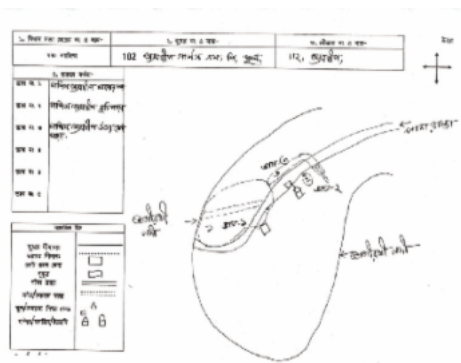

Nazri Naksha