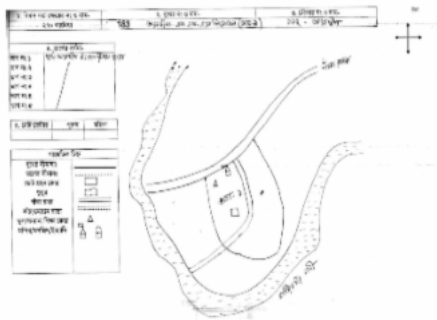

Nazri Naksha