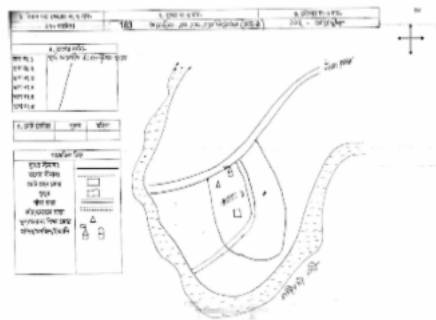

নির্বাচক নিবন্ধন আধিকারিকের স্বাক্ষর

Nazri Naksha

Google Map View

Polling Station Building Front View

Polling Station Front View

Cad View

Key MAP View

বিধানসভা নির্বাচনক্ষেত্রের নং, নাম : 270-কাটোয়া
ভাগ নং, নাম : 1-পূর্ব অগ্রদ্বীপ উত্তর গোপীনাথ পাড়া