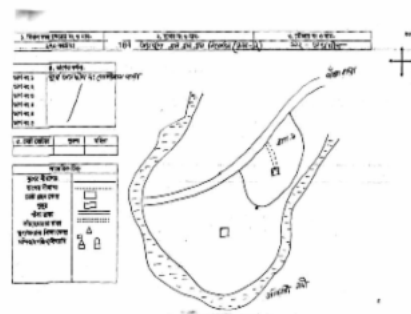

নির্বাচক নিবন্ধন আধিকারিকের স্বাক্ষর

Nazri Naksha

Google Map View

Polling Station Building Front View

Polling Station Front View

Cad View

Key MAP View

বিধানসভা নির্বাচনক্ষেত্রের নং, নাম : 270-কাটোয়া
ভাগ নং, নাম : 1-পূর্ব অগ্রদ্বীপ দক্ষিণ গোপীনাথ পাড়া