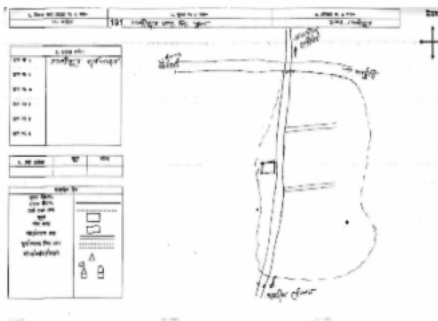

নির্বাচক নিবন্ধন আধিকারিকের স্বাক্ষর

Nazri Naksha

Google Map View

Polling Station Building Front View

Polling Station Front View

Cad View

Key MAP View

1 নাম : নাসমা বিবি চৌধুরী স্বামীর নাম: আলিম চৌধুরী বাড়ির নং : n0160 বয়স : 33 লিঙ্গ : মহিলা	TLK1399138 ফটো উপলব্ধ	2 নাম : সুশীলা খাতুন বিবি স্বামীর নাম: হারাই খান বাড়ির নং : n0166 বয়স : 36 লিঙ্গ : মহিলা	TLK1515287 ফটো উপলব্ধ	3 নাম : তছরাবিবি স্বামীর নাম: আনোয়ার খান বাড়ির নং : এন00 বয়স : 60 লিঙ্গ : মহিলা	WB/40/279/333236 ফটো উপলব্ধ
4 নাম : মাফজা বিবি স্বামীর নাম: ইসলাম খান বাড়ির নং : এন00 বয়স : 27 লিঙ্গ : মহিলা	TLK1974971 ফটো উপলব্ধ	5 নাম : মতিবালু রাজোয়ার স্বামীর নাম: সুশীল রাজোয়ার বাড়ির নং : n0022 বয়স : 70 লিঙ্গ : মহিলা	HGD2568855 ফটো উপলব্ধ	6 নাম : দুঃখীরাম রাজোয়ার পিতার নাম: সুশীল রাজোয়ার বাড়ির নং : n0022 বয়স : 43 লিঙ্গ : পুরুষ	HGD2310159 ফটো উপলব্ধ
7 নাম : বিপদ তারুন রাজোয়ার পিতার নাম: সুশীল রাজোয়ার বাড়ির নং : n0022 বয়স : 35 লিঙ্গ : পুরুষ	TLK1091784 ফটো উপলব্ধ	8 নাম : শ্রীদেবী রাজোয়ার স্বামীর নাম: দুঃখীরাম রাজোয়ার বাড়ির নং : n0022 বয়স : 31 লিঙ্গ : মহিলা	TLK1398320 ফটো উপলব্ধ	9 নাম : ললিতা (সরকার)বিশ্বাস স্বামীর নাম: ভূষণ বিশ্বাস বাড়ির নং : এন এচ এন বয়স : 28 লিঙ্গ : মহিলা	TLK2018562 ফটো উপলব্ধ
10 নাম : রওসনারা বিবি স্বামীর নাম: আরজান আলি সেখ বাড়ির নং : n0053 বয়স : 60 লিঙ্গ : মহিলা	TLK2623742 ফটো উপলব্ধ	11 নাম : মহঃ শাহজাহান সেখ পিতার নাম: আরজান আলি সেখ বাড়ির নং : n0053 বয়স : 42 লিঙ্গ : পুরুষ	HGD2309979 ফটো উপলব্ধ	12 নাম : নারগিস সুলতানা পিতার নাম: আরজান আলি সেখ বাড়ির নং : n0053 বয়স : 32 লিঙ্গ : মহিলা	TLK1398601 ফটো উপলব্ধ
13 নাম : আরজান আলি সেখ পিতার নাম: আলতাব সেখ বাড়ির নং : n0053 বয়স : 71 লিঙ্গ : পুরুষ	TLK2482453 ফটো উপলব্ধ	14 নাম : তনুজা খাতুন স্বামীর নাম: শাহজাহান সেখ বাড়ির নং : এন0053 বয়স : 23 লিঙ্গ : মহিলা	TLK2527257 ফটো উপলব্ধ	15 নাম : স্বরূপ কবিরাজ পিতার নাম: মেঘনাথ কবিরাজ বাড়ির নং : এন00 বয়স : 22 লিঙ্গ : পুরুষ	TLK2392991 ফটো উপলব্ধ
16 নাম : শঙ্কর কবিরাজ পিতার নাম: নিতাই কবিরাজ বাড়ির নং : N H N বয়স : 42 লিঙ্গ : পুরুষ	HGD2460780 ফটো উপলব্ধ	17 নাম : দিপীকা কবিরাজ স্বামীর নাম: শঙ্কর কবিরাজ বাড়ির নং : n0185 বয়স : 28 লিঙ্গ : মহিলা	TLK2241701 ফটো উপলব্ধ	18 নাম : মঞ্জু কবিরাজ স্বামীর নাম: মেঘনাথ কবিরাজ বাড়ির নং : এন00 বয়স : 49 লিঙ্গ : মহিলা	HGD1548627 ফটো উপলব্ধ
19 নাম : মেঘনাথ কবিরাজ পিতার নাম: নিত্যানন্দ কবিরাজ বাড়ির নং : এন00 বয়স : 53 লিঙ্গ : পুরুষ	TLK2322089 ফটো উপলব্ধ	20 নাম : অরূপ কবিরাজ পিতার নাম: মেঘনাথ কবিরাজ বাড়ির নং : এন0151 বয়স : 23 লিঙ্গ : পুরুষ	TLK2321891 ফটো উপলব্ধ	21 নাম : সালাম উদ্দিন খান পিতার নাম: রসিদ খান বাড়ির নং : n0042 বয়স : 31 লিঙ্গ : পুরুষ	TLK1714104 ফটো উপলব্ধ
22 নাম : জুলেখা বিবি স্বামীর নাম: হায়দার খান বাড়ির নং : n0042 বয়স : 28 লিঙ্গ : মহিলা	TLK1714120 ফটো উপলব্ধ	23 নাম : পাপিয়া বিবি স্বামীর নাম: মিরাজ খান বাড়ির নং : n0042 বয়স : 33 লিঙ্গ : মহিলা	TLK1090802 ফটো উপলব্ধ	24 নাম : খোতেজাবিবি খাঁ স্বামীর নাম: স্মরণ খাঁ বাড়ির নং : এন এইচ ০১ বয়স : 58 লিঙ্গ : মহিলা	HGD2194520 ফটো উপলব্ধ
25 নাম : আয়েসউদ্দিন খাঁন পিতার নাম: জয়লাল খান বাড়ির নং : n0060 বয়স : 36 লিঙ্গ : পুরুষ	TLK1090935 ফটো উপলব্ধ	26 নাম : সরিফা বিবি স্বামীর নাম: নাজিম খান বাড়ির নং : n0055 বয়স : 28 লিঙ্গ : মহিলা	TLK1714179 ফটো উপলব্ধ	27 নাম : ছুনিয়া বিবি স্বামীর নাম: ইসমাইল খাঁ বাড়ির নং : n0049 বয়স : 75 লিঙ্গ : মহিলা	TLK2475796 ফটো উপলব্ধ
28 নাম : ইয়াসমিনা বিবি স্বামীর নাম: সালামউদ্দিন খান বাড়ির নং : এন0042 বয়স : 26 লিঙ্গ : মহিলা	TLK2321974 ফটো উপলব্ধ	29 নাম : সবনমবিবি স্বামীর নাম: আয়েসউদ্দিন খাঁন বাড়ির নং : N0060 বয়স : 28 লিঙ্গ : মহিলা	TLK1910470 ফটো উপলব্ধ	30 নাম : লাইলা আরজুবান খান বিবি স্বামীর নাম: পানু খান বাড়ির নং : n0049 বয়স : 44 লিঙ্গ : মহিলা	HGD2308724 ফটো উপলব্ধ