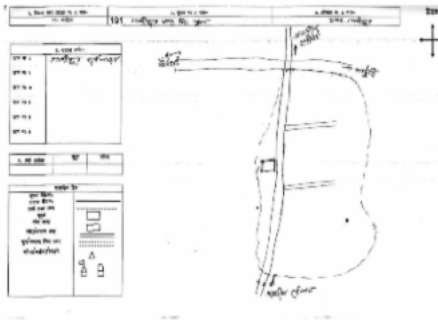

Nazri Naksha