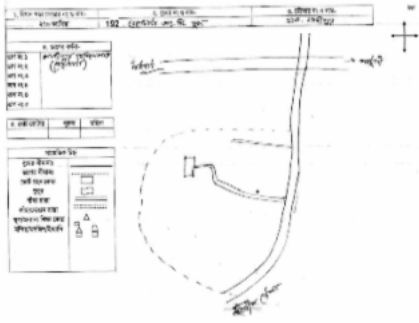

Nazri Naksha