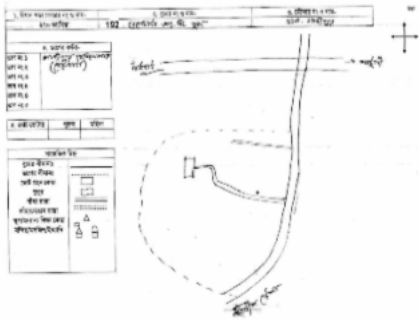

নির্বাচক নিবন্ধন আধিকারিকের স্বাক্ষর

Nazri Naksha

Google Map View

Polling Station Building Front View

Polling Station Front View

Cad View

Key MAP View

1 নাম : তপন কবিরাজ পিতার নাম: বাবুলাল কবিরাজ বাড়ির নং : n0207 বয়স : 30 লিঙ্গ : পুরুষ	TLK1624279 ফটো উপলব্ধ	2 নাম : সরস্বতী কবিরাজ স্বামীর নাম: বাবুলাল কবিরাজ বাড়ির নং : n0208 বয়স : 46 লিঙ্গ : মহিলা	HGD1518463 ফটো উপলব্ধ	3 নাম : বাপন কবিরাজ পিতার নাম: বাবুলাল কবিরাজ বাড়ির নং : n0209 বয়স : 33 লিঙ্গ : পুরুষ	TLK1398544 ফটো উপলব্ধ
4 নাম : বাবুলাল কবিরাজ পিতার নাম: প্রিয়নাথ কবিরাজ বাড়ির নং : n0207 বয়স : 66 লিঙ্গ : পুরুষ	HGD1518455 ফটো উপলব্ধ	5 নাম : সন্ধ্যারানী ঘোষ স্বামীর নাম: রঘুনাথ ঘোষ বাড়ির নং : n0009 বয়স : 54 লিঙ্গ : মহিলা	HGD1519065 ফটো উপলব্ধ	6 নাম : রঘুনাথ ঘোষ পিতার নাম: নারায়ন ঘোষ বাড়ির নং : n0009 বয়স : 59 লিঙ্গ : পুরুষ	HGD1519057 ফটো উপলব্ধ
7 নাম : রীতা চৌধুরী পিতার নাম: বুড়ো চৌধুরী বাড়ির নং : n0023 বয়স : 42 লিঙ্গ : মহিলা	TLK0643163 ফটো উপলব্ধ	8 নাম : রমেশ চৌধুরী পিতার নাম: বুড়ো চৌধুরী বাড়ির নং : n0023 বয়স : 48 লিঙ্গ : পুরুষ	HGD2032365 ফটো উপলব্ধ	9 নাম : শান্তি চৌধুরী স্বামীর নাম: বুড়ো চৌধুরী বাড়ির নং : n0023 বয়স : 65 লিঙ্গ : মহিলা	WB/40/279/330263 ফটো উপলব্ধ
10 নাম : বুড়ো চৌধুরী পিতার নাম: গুরপেন চৌধুরী বাড়ির নং : n0023 বয়স : 75 লিঙ্গ : পুরুষ	WB/40/279/330612 ফটো উপলব্ধ	11 নাম : কালুয়া চৌধুরী পিতার নাম: কৈলাশ চৌধুরী বাড়ির নং : n0022 বয়স : 35 লিঙ্গ : পুরুষ	TLK1091180 ফটো উপলব্ধ	12 নাম : কবিতা চৌধুরী স্বামীর নাম: সন্তোষ চৌধুরী বাড়ির নং : n0022 বয়স : 36 লিঙ্গ : মহিলা	TLK1091198 ফটো উপলব্ধ
13 নাম : তাপস চৌধুরী পিতার নাম: কৈলাশ চৌধুরী বাড়ির নং : n0022 বয়স : 31 লিঙ্গ : পুরুষ	TLK1524693 ফটো উপলব্ধ	14 নাম : সন্তোষ চৌধুরী পিতার নাম: কৈলাশ চৌধুরী বাড়ির নং : n0022 বয়স : 39 লিঙ্গ : পুরুষ	TLK0643130 ফটো উপলব্ধ	15 নাম : সরবী চৌধুরী স্বামীর নাম: কৈলাশ চৌধুরী বাড়ির নং : n0022 বয়স : 57 লিঙ্গ : মহিলা	HGD1467745 ফটো উপলব্ধ
16 নাম : কৈলাশ চৌধুরী পিতার নাম: বসন্ত চৌধুরী বাড়ির নং : n0022 বয়স : 72 লিঙ্গ : পুরুষ	HGD1517713 ফটো উপলব্ধ	17 নাম : মুন্না চৌধুরী পিতার নাম: রাধেশ্যাম চৌধুরী বাড়ির নং : n0021 বয়স : 40 লিঙ্গ : পুরুষ	TLK1091172 ফটো উপলব্ধ	18 নাম : জয়ন্তী চৌধুরী স্বামীর নাম: রামবিরিজ চৌধুরী বাড়ির নং : n0021 বয়স : 40 লিঙ্গ : মহিলা	TLK1091164 ফটো উপলব্ধ
19 নাম : চন্দ্রাবতী চৌধুরী স্বামীর নাম: রাধেশ্যাম চৌধুরী বাড়ির নং : n0021 বয়স : 58 লিঙ্গ : মহিলা	HGD1519123 ফটো উপলব্ধ	20 নাম : রাধেশ্যাম চৌধুরী পিতার নাম: কেদার চৌধুরী বাড়ির নং : n0021 বয়স : 60 লিঙ্গ : পুরুষ	HGD1469121 ফটো উপলব্ধ	21 নাম : রীতা চৌধুরী স্বামীর নাম: সাধু চৌধুরী বাড়ির নং : n0019 বয়স : 41 লিঙ্গ : মহিলা	TLK0643346 ফটো উপলব্ধ
22 নাম : সাধু চৌধুরী পিতার নাম: নরেশ চৌধুরী বাড়ির নং : n0019 বয়স : 48 লিঙ্গ : পুরুষ	HGD2032373 ফটো উপলব্ধ	23 নাম : শীলা চৌধুরী স্বামীর নাম: মধু চৌধুরী বাড়ির নং : n0019 বয়স : 43 লিঙ্গ : মহিলা	HGD1518778 ফটো উপলব্ধ	24 নাম : মধু চৌধুরী পিতার নাম: নরেশ চৌধুরী বাড়ির নং : n0019 বয়স : 50 লিঙ্গ : পুরুষ	WB/40/279/330548 ফটো উপলব্ধ
25 নাম : লাচি চৌধুরী স্বামীর নাম: নরেশ চৌধুরী বাড়ির নং : n0019 বয়স : 64 লিঙ্গ : মহিলা	TLK2468692 ফটো উপলব্ধ	26 নাম : সান্তী চৌধুরী স্বামীর নাম: রবি চৌধুরী বাড়ির নং : n0006 বয়স : 31 লিঙ্গ : মহিলা	TLK1624410 ফটো উপলব্ধ	27 নাম : রবি চৌধুরী পিতার নাম: কেদার চৌধুরী বাড়ির নং : n0006 বয়স : 45 লিঙ্গ : পুরুষ	HGD1519289 ফটো উপলব্ধ
28 নাম : সবিতা চৌধুরী স্বামীর নাম: ছোটলাল চৌধুরী বাড়ির নং : n0181 বয়স : 36 লিঙ্গ : মহিলা	TLK1091685 ফটো উপলব্ধ	29 নাম : ছোটলাল চৌধুরী পিতার নাম: বাইজু চৌধুরী বাড়ির নং : n0181 বয়স : 39 লিঙ্গ : পুরুষ	TLK0643585 ফটো উপলব্ধ	30 নাম : পার্বতী চৌধুরী স্বামীর নাম: গোলাপ চৌধুরী বাড়ির নং : n0180 বয়স : 36 লিঙ্গ : মহিলা	TLK1091677 ফটো উপলব্ধ