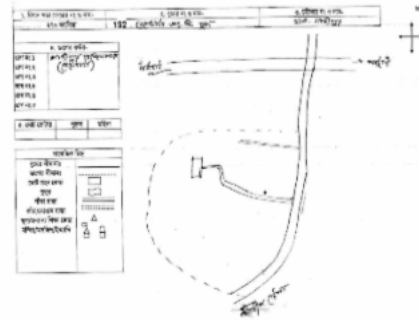

নির্বাচক নিবন্ধন আধিকারিকের স্বাক্ষর

Nazri Naksha

Google Map View

Polling Station Building Front View

Polling Station Front View

Cad View

Key MAP View

1 নাম : তপন কবিরাজ পিতার নাম: বাবুলাল কবিরাজ বাড়ির নং : n0207 বয়স : 30 লিঙ্গ : পুরুষ	TLK1624279 ফটো উপলব্ধ	2 নাম : সরস্বতী কবিরাজ স্বামীর নাম: বাবুলাল কবিরাজ বাড়ির নং : n0208 বয়স : 46 লিঙ্গ : মহিলা	HGD1518463 ফটো উপলব্ধ	3 নাম : বাপন কবিরাজ পিতার নাম: বাবুলাল কবিরাজ বাড়ির নং : n0209 বয়স : 33 লিঙ্গ : পুরুষ	TLK1398544 ফটো উপলব্ধ
4 নাম : বাবুলাল কবিরাজ পিতার নাম: প্রিয়নাথ কবিরাজ বাড়ির নং : n0207 বয়স : 66 লিঙ্গ : পুরুষ	HGD1518455 ফটো উপলব্ধ	5 নাম : সন্ধ্যারানী ঘোষ স্বামীর নাম: রঘুনাথ ঘোষ বাড়ির নং : n0009 বয়স : 54 লিঙ্গ : মহিলা	HGD1519065 ফটো উপলব্ধ	6 নাম : রঘুনাথ ঘোষ পিতার নাম: নারায়ন ঘোষ বাড়ির নং : n0009 বয়স : 59 লিঙ্গ : পুরুষ	HGD1519057 ফটো উপলব্ধ
7 নাম : রীতা চৌধুরী পিতার নাম: বুড়ো চৌধুরী বাড়ির নং : n0023 বয়স : 42 লিঙ্গ : মহিলা	TLK0643163 ফটো উপলব্ধ	8 নাম : রমেশ চৌধুরী পিতার নাম: বুড়ো চৌধুরী বাড়ির নং : n0023 বয়স : 48 লিঙ্গ : পুরুষ	HGD2032365 ফটো উপলব্ধ	9 নাম : শান্তি চৌধুরী স্বামীর নাম: বুড়ো চৌধুরী বাড়ির নং : n0023 বয়স : 65 লিঙ্গ : মহিলা	WB/40/279/330263 ফটো উপলব্ধ
10 নাম : বুড়ো চৌধুরী পিতার নাম: গুরপেন চৌধুরী বাড়ির নং : n0023 বয়স : 75 লিঙ্গ : পুরুষ	WB/40/279/330612 ফটো উপলব্ধ	11 নাম : কালুয়া চৌধুরী পিতার নাম: কৈলাশ চৌধুরী বাড়ির নং : n0022 বয়স : 35 লিঙ্গ : পুরুষ	TLK1091180 ফটো উপলব্ধ	12 নাম : কবিতা চৌধুরী স্বামীর নাম: সন্তোষ চৌধুরী বাড়ির নং : n0022 বয়স : 36 লিঙ্গ : মহিলা	TLK1091198 ফটো উপলব্ধ
13 নাম : তাপস চৌধুরী পিতার নাম: কৈলাশ চৌধুরী বাড়ির নং : n0022 বয়স : 31 লিঙ্গ : পুরুষ	TLK1524693 ফটো উপলব্ধ	14 নাম : সন্তোষ চৌধুরী পিতার নাম: কৈলাশ চৌধুরী বাড়ির নং : n0022 বয়স : 39 লিঙ্গ : পুরুষ	TLK0643130 ফটো উপলব্ধ	15 নাম : সরবী চৌধুরী স্বামীর নাম: কৈলাশ চৌধুরী বাড়ির নং : n0022 বয়স : 57 লিঙ্গ : মহিলা	HGD1467745 ফটো উপলব্ধ
16 নাম : কৈলাশ চৌধুরী পিতার নাম: বসন্ত চৌধুরী বাড়ির নং : n0022 বয়স : 72 লিঙ্গ : পুরুষ	HGD1517713 ফটো উপলব্ধ	17 নাম : মুন্না চৌধুরী পিতার নাম: রাধেশ্যাম চৌধুরী বাড়ির নং : n0021 বয়স : 40 লিঙ্গ : পুরুষ	TLK1091172 ফটো উপলব্ধ	18 নাম : জয়ন্তী চৌধুরী স্বামীর নাম: রামবিরিজ চৌধুরী বাড়ির নং : n0021 বয়স : 40 লিঙ্গ : মহিলা	TLK1091164 ফটো উপলব্ধ
19 নাম : চন্দ্রাবতী চৌধুরী স্বামীর নাম: রাধেশ্যাম চৌধুরী বাড়ির নং : n0021 বয়স : 58 লিঙ্গ : মহিলা	HGD1519123 ফটো উপলব্ধ	20 নাম : রাধেশ্যাম চৌধুরী পিতার নাম: কেদার চৌধুরী বাড়ির নং : n0021 বয়স : 60 লিঙ্গ : পুরুষ	HGD1469121 ফটো উপলব্ধ	21 নাম : রীতা চৌধুরী স্বামীর নাম: সাধু চৌধুরী বাড়ির নং : n0019 বয়স : 41 লিঙ্গ : মহিলা	TLK0643346 ফটো উপলব্ধ
22 নাম : সাধু চৌধুরী পিতার নাম: নরেশ চৌধুরী বাড়ির নং : n0019 বয়স : 48 লিঙ্গ : পুরুষ	HGD2032373 ফটো উপলব্ধ	23 নাম : শীলা চৌধুরী স্বামীর নাম: মধু চৌধুরী বাড়ির নং : n0019 বয়স : 43 লিঙ্গ : মহিলা	HGD1518778 ফটো উপলব্ধ	24 নাম : মধু চৌধুরী পিতার নাম: নরেশ চৌধুরী বাড়ির নং : n0019 বয়স : 50 লিঙ্গ : পুরুষ	WB/40/279/330548 ফটো উপলব্ধ
25 নাম : লাচি চৌধুরী স্বামীর নাম: নরেশ চৌধুরী বাড়ির নং : n0019 বয়স : 64 লিঙ্গ : মহিলা	TLK2468692 ফটো উপলব্ধ	26 নাম : সান্তী চৌধুরী স্বামীর নাম: রবি চৌধুরী বাড়ির নং : n0006 বয়স : 31 লিঙ্গ : মহিলা	TLK1624410 ফটো উপলব্ধ	27 নাম : রবি চৌধুরী পিতার নাম: কেদার চৌধুরী বাড়ির নং : n0006 বয়স : 45 লিঙ্গ : পুরুষ	HGD1519289 ফটো উপলব্ধ
28 নাম : সবিতা চৌধুরী স্বামীর নাম: ছোটলাল চৌধুরী বাড়ির নং : n0181 বয়স : 36 লিঙ্গ : মহিলা	TLK1091685 ফটো উপলব্ধ	29 নাম : ছোটলাল চৌধুরী পিতার নাম: বাইজু চৌধুরী বাড়ির নং : n0181 বয়স : 39 লিঙ্গ : পুরুষ	TLK0643585 ফটো উপলব্ধ	30 নাম : পার্বতী চৌধুরী স্বামীর নাম: গোলাপ চৌধুরী বাড়ির নং : n0180 বয়স : 36 লিঙ্গ : মহিলা	TLK1091677 ফটো উপলব্ধ