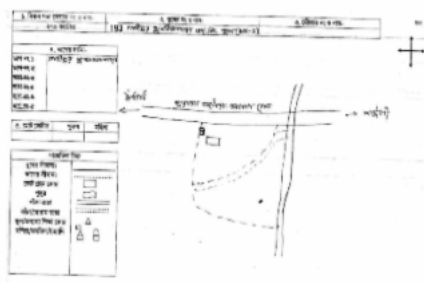

Nazri Naksha