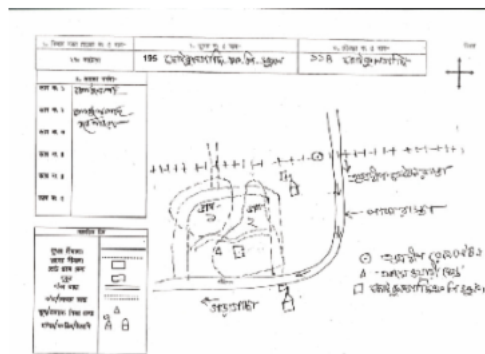

Nazri Naksha