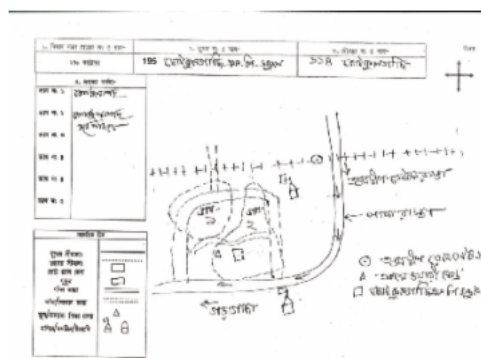

Key MAP View