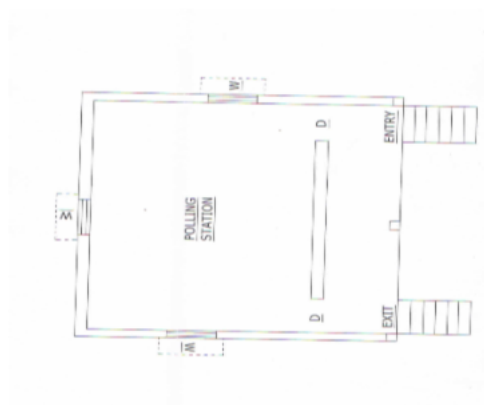

নির্বাচক নিবন্ধন আধিকারিকের স্বাক্ষর

Nazri Naksha

Google Map View

Polling Station Building Front View

Polling Station Front View

Cad View

Key MAP View

1 নাম : মনিকা মণ্ডল (প্রামানিক) স্বামীর নাম: সুরত মণ্ডল বাড়ির নং : 0038 বয়স : 42 লিঙ্গ : মহিলা	JNR3317914 ফটো উপলব্ধ	2 নাম : লক্ষী ঘোষ(সরকার) স্বামীর নাম: সন্তোষ ঘোষ বাড়ির নং : n0171 বয়স : 35 লিঙ্গ : মহিলা	TLK1135631 ফটো উপলব্ধ	3 নাম : সুরভী (মন্ডল)ঘোষ স্বামীর নাম: যাদব চন্দ্র ঘোষ বাড়ির নং : n0170 বয়স : 36 লিঙ্গ : মহিলা	TLK1135623 ফটো উপলব্ধ
4 নাম : দুর্গামনি টুডু (হাঁসদা) স্বামীর নাম: সুসীল হাঁসদা বাড়ির নং : n0169 বয়স : 37 লিঙ্গ : মহিলা	TLK1136084 ফটো উপলব্ধ	5 নাম : নন্দিতা ঘোষ স্বামীর নাম: সুকান্ত ঘোষ বাড়ির নং : n0184 বয়স : 46 লিঙ্গ : মহিলা	HLV1171230 ফটো উপলব্ধ	6 নাম : রিয়া ঘোষ স্বামীর নাম: নীলিমেশ ঘোষ বাড়ির নং : n0181 বয়স : 34 লিঙ্গ : মহিলা	TLK1001700 ফটো উপলব্ধ
7 নাম : রাধা ঘোষ স্বামীর নাম: নীলকান্ত ঘোষ বাড়ির নং : n0188 বয়স : 41 লিঙ্গ : মহিলা	TLK1135649 ফটো উপলব্ধ	8 নাম : সুপ্রিয়া ঘোষ(মন্ডল) স্বামীর নাম: কার্তিক চন্দ্র ঘোষ বাড়ির নং : n0186 বয়স : 45 লিঙ্গ : মহিলা	KTY1553346 ফটো উপলব্ধ	9 নাম : গদাধর ঘোষ পিতার নাম: সাগর ঘোষ বাড়ির নং : n0098 বয়স : 58 লিঙ্গ : পুরুষ	WB/40/280/039345 ফটো উপলব্ধ
10 নাম : সার্থকী ঘোষ স্বামীর নাম: ভৈরবনাথ ঘোষ বাড়ির নং : n0096 বয়স : 52 লিঙ্গ : মহিলা	WB/40/280/039124 ফটো উপলব্ধ	11 নাম : ভৈরবনাথ ঘোষ পিতার নাম: নিত্যানন্দ ঘোষ বাড়ির নং : n0096 বয়স : 56 লিঙ্গ : পুরুষ	WB/40/280/039012 ফটো উপলব্ধ	12 নাম : গনেশ ঘোষ পিতার নাম: চাঁদহরি ঘোষ বাড়ির নং : n0095 বয়স : 35 লিঙ্গ : পুরুষ	TLK0935726 ফটো উপলব্ধ
13 নাম : প্রমিলা ঘোষ স্বামীর নাম: চাঁদহরি ঘোষ বাড়ির নং : n0095 বয়স : 58 লিঙ্গ : মহিলা	WB/40/280/039228 ফটো উপলব্ধ	14 নাম : চাঁদহরি ঘোষ পিতার নাম: নিত্যানন্দ ঘোষ বাড়ির নং : n0095 বয়স : 62 লিঙ্গ : পুরুষ	WB/40/280/039346 ফটো উপলব্ধ	15 নাম : পূজা ঘোষ স্বামীর নাম: গোবিন্দ ঘোষ বাড়ির নং : n0094 বয়স : 33 লিঙ্গ : মহিলা	TLK1242346 ফটো উপলব্ধ
16 নাম : গোবিন্দ ঘোষ পিতার নাম: বিল্বনাথ ঘোষ বাড়ির নং : n0094 বয়স : 41 লিঙ্গ : পুরুষ	JNR2635423 ফটো উপলব্ধ	17 নাম : গায়ত্রী ঘোষ স্বামীর নাম: বিল্বনাথ ঘোষ বাড়ির নং : n0094 বয়স : 65 লিঙ্গ : মহিলা	WB/40/280/039123 ফটো উপলব্ধ	18 নাম : বিল্বনাথ ঘোষ পিতার নাম: নিত্যানন্দ ঘোষ বাড়ির নং : n0094 বয়স : 73 লিঙ্গ : পুরুষ	WB/40/280/039033 ফটো উপলব্ধ
19 নাম : চুমকি ঘোষ স্বামীর নাম: কার্তিক ঘোষ বাড়ির নং : n0092 বয়স : 38 লিঙ্গ : মহিলা	TLK1135672 ফটো উপলব্ধ	20 নাম : কার্তিকচন্দ্র ঘোষ পিতার নাম: বিপদভঞ্জন ঘোষ বাড়ির নং : n0092 বয়স : 46 লিঙ্গ : পুরুষ	JNR1403500 ফটো উপলব্ধ	21 নাম : বিভাঙ্গী ঘোষ স্বামীর নাম: বিপদভঞ্জন ঘোষ বাড়ির নং : N/0155 বয়স : 60 লিঙ্গ : মহিলা	JNR1403559 ফটো উপলব্ধ
22 নাম : মান্নি ঘোষ(মন্ডল) স্বামীর নাম: সুভাষ চন্দ্র ঘোষ বাড়ির নং : n0091 বয়স : 33 লিঙ্গ : মহিলা	TLK1136266 ফটো উপলব্ধ	23 নাম : শিখা ঘোষ স্বামীর নাম: মিলন ঘোষ বাড়ির নং : N/0153 বয়স : 60 লিঙ্গ : মহিলা	JNR1402957 ফটো উপলব্ধ	24 নাম : মিলন ঘোষ পিতার নাম: নন্দদুলাল ঘোষ বাড়ির নং : n0091 বয়স : 64 লিঙ্গ : পুরুষ	WB/40/280/039426 ফটো উপলব্ধ
25 নাম : নীলকান্ত ঘোষ পিতার নাম: কালোমাণিক ঘোষ বাড়ির নং : n0090 বয়স : 41 লিঙ্গ : পুরুষ	JNR2635365 ফটো উপলব্ধ	26 নাম : অচিন্ত ঘোষ পিতার নাম: মানিক ঘোষ বাড়ির নং : n0090 বয়স : 39 লিঙ্গ : পুরুষ	JNR3113420 ফটো উপলব্ধ	27 নাম : সুকান্ত ঘোষ পিতার নাম: মানিক ঘোষ বাড়ির নং : n0090 বয়স : 43 লিঙ্গ : পুরুষ	JNR1822790 ফটো উপলব্ধ
28 নাম : প্রতিমা ঘোষ স্বামীর নাম: মানিক ঘোষ বাড়ির নং : n0090 বয়স : 61 লিঙ্গ : মহিলা	TLK2424463 ফটো উপলব্ধ	29 নাম : মানিক ঘোষ পিতার নাম: ব্রজেন্দ্র ঘোষ বাড়ির নং : n0090 বয়স : 73 লিঙ্গ : পুরুষ	WB/40/280/039391 ফটো উপলব্ধ	30 নাম : সঞ্জয় ঘোষ পিতার নাম: পঞ্চানন ঘোষ বাড়ির নং : n0066 বয়স : 44 লিঙ্গ : পুরুষ	JNR1402874 ফটো উপলব্ধ