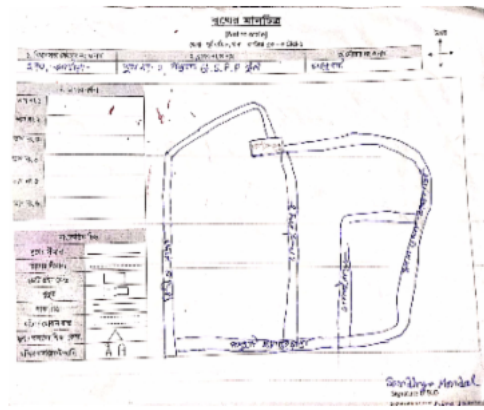

Nazri Naksha