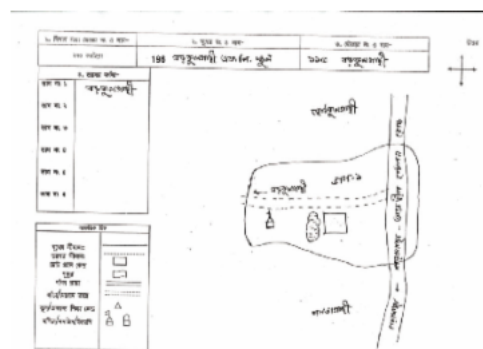

নির্বাচক নিবন্ধন আধিকারিকের স্বাক্ষর

Nazri Naksha

Google Map View

Polling Station Building Front View

Polling Station Front View

Cad View

Key MAP View

1 নাম : পারমিতা বসাক মন্ডল স্বামীর নাম: অরিন্জিৎ মন্ডল বাড়ির নং : ১৯০ বয়স : 32 লিঙ্গ : মহিলা	TTV1799998 ফটো উপলব্ধ	2 নাম : মালা কর্মকার স্বামীর নাম: গোপীনাথ কর্মকার বাড়ির নং : n0005 বয়স : 39 লিঙ্গ : মহিলা	TLK0660456 ফটো উপলব্ধ	3 নাম : কৃষ্ণা কর্মকার স্বামীর নাম: শ্রীধর কর্মকার বাড়ির নং : n0005 বয়স : 50 লিঙ্গ : মহিলা	WB/40/279/318229 ফটো উপলব্ধ
4 নাম : শ্রীধর কর্মকার পিতার নাম: শিবরাম কর্মকার বাড়ির নং : n0005 বয়স : 58 লিঙ্গ : পুরুষ	WB/40/279/318289 ফটো উপলব্ধ	5 নাম : গোপীনাথ কর্মকার পিতার নাম: নবকুমার কর্মকার বাড়ির নং : n0005 বয়স : 50 লিঙ্গ : পুরুষ	TLK2619765 ফটো উপলব্ধ	6 নাম : বিমলা কর্মকার স্বামীর নাম: নবকুমার কর্মকার বাড়ির নং : n0005 বয়স : 65 লিঙ্গ : মহিলা	WB/40/279/318230 ফটো উপলব্ধ
7 নাম : নবকুমার কর্মকার পিতার নাম: শিবরাম কর্মকার বাড়ির নং : n0005 বয়স : 69 লিঙ্গ : পুরুষ	WB/40/279/318245 ফটো উপলব্ধ	8 নাম : সুশীল কর্মকার পিতার নাম: সনাতন কর্মকার বাড়ির নং : n0127 বয়স : 45 লিঙ্গ : পুরুষ	TLK1094077 ফটো উপলব্ধ	9 নাম : সনাতন কর্মকার পিতার নাম: ধর্মদাস কর্মকার বাড়ির নং : n0127 বয়স : 75 লিঙ্গ : পুরুষ	WB/40/279/318248 ফটো উপলব্ধ
10 নাম : রঘুনাথ কর্মকার পিতার নাম: শশধর কর্মকার বাড়ির নং : n0126 বয়স : 39 লিঙ্গ : পুরুষ	TLK0965582 ফটো উপলব্ধ	11 নাম : সাধনা কর্মকার স্বামীর নাম: শশধর কর্মকার বাড়ির নং : n0126 বয়স : 53 লিঙ্গ : মহিলা	TLK2620029 ফটো উপলব্ধ	12 নাম : নন্তু কর্মকার পিতার নাম: অনিল কর্মকার বাড়ির নং : n0125 বয়স : 33 লিঙ্গ : পুরুষ	TLK1400969 ফটো উপলব্ধ
13 নাম : কাত্যায়নী কর্মকার স্বামীর নাম: অনিল কর্মকার বাড়ির নং : n0125 বয়স : 62 লিঙ্গ : মহিলা	WB/40/279/318302 ফটো উপলব্ধ	14 নাম : অনিল কর্মকার পিতার নাম: ধর্মদাস কর্মকার বাড়ির নং : n0125 বয়স : 72 লিঙ্গ : পুরুষ	HGD1518695 ফটো উপলব্ধ	15 নাম : মুকুন্দ কর্মকার পিতার নাম: গোপাল কর্মকার বাড়ির নং : n0006 বয়স : 35 লিঙ্গ : পুরুষ	TLK1093772 ফটো উপলব্ধ
16 নাম : মানা কর্মকার স্বামীর নাম: গোবিন্দ কর্মকার বাড়ির নং : n0006 বয়স : 31 লিঙ্গ : মহিলা	TLK1400720 ফটো উপলব্ধ	17 নাম : গোবিন্দ কর্মকার পিতার নাম: গোপাল কর্মকার বাড়ির নং : n0006 বয়স : 41 লিঙ্গ : পুরুষ	HGD2637445 ফটো উপলব্ধ	18 নাম : হীরা কর্মকার স্বামীর নাম: গোপাল কর্মকার বাড়ির নং : n0006 বয়স : 37 লিঙ্গ : মহিলা	WB/40/279/318285 ফটো উপলব্ধ
19 নাম : গোপাল কর্মকার পিতার নাম: যদুনাথ কর্মকার বাড়ির নং : n0006 বয়স : 62 লিঙ্গ : পুরুষ	WB/40/279/318303 ফটো উপলব্ধ	20 নাম : সবিতা কর্মকার স্বামীর নাম: নেপাল কর্মকার বাড়ির নং : n0004 বয়স : 50 লিঙ্গ : মহিলা	WB/40/279/318275 ফটো উপলব্ধ	21 নাম : টুম্পা কর্মকার পিতার নাম: হারাধন কর্মকার বাড়ির নং : n0003 বয়স : 37 লিঙ্গ : মহিলা	TLK0660498 ফটো উপলব্ধ
22 নাম : অনিমা কর্মকার স্বামীর নাম: হারাধন কর্মকার বাড়ির নং : n0003 বয়স : 62 লিঙ্গ : মহিলা	WB/40/279/318273 ফটো উপলব্ধ	23 নাম : হারাধন কর্মকার পিতার নাম: যদুনাথ কর্মকার বাড়ির নং : n0003 বয়স : 70 লিঙ্গ : পুরুষ	WB/40/279/318298 ফটো উপলব্ধ	24 নাম : দীপঙ্কর কর্মকার পিতার নাম: শ্রীধর কর্মকার বাড়ির নং : এন102 বয়স : 35 লিঙ্গ : পুরুষ	TLK1093764 ফটো উপলব্ধ
25 নাম : মাধবী কর্মকার স্বামীর নাম: সনাতন কর্মকার বাড়ির নং : n0128 বয়স : 66 লিঙ্গ : মহিলা	WB/40/279/318249 ফটো উপলব্ধ	26 নাম : মাধব ঘরুই পিতার নাম: পরেশ ঘরুই বাড়ির নং : n0128 বয়স : 30 লিঙ্গ : পুরুষ	TLK1625482 ফটো উপলব্ধ	27 নাম : কাজল বাগ ঘরুই স্বামীর নাম: মাধব ঘরুই বাড়ির নং : বড়কুলগাছি বয়স : 21 লিঙ্গ : মহিলা	TLK2618627 ফটো উপলব্ধ
28 নাম : ভাগ্যশ্রী চন্দ্র কর্মকার স্বামীর নাম: মুকুন্দ কর্মকার বাড়ির নং : এন0006 বয়স : 27 লিঙ্গ : মহিলা	TLK2095883 ফটো উপলব্ধ	29 নাম : মহামায়া কর্মকার স্বামীর নাম: সুশীল কর্মকার বাড়ির নং : N0127 বয়স : 32 লিঙ্গ : মহিলা	TLK1975523 ফটো উপলব্ধ	30 নাম : অর্পিতা কর্মকার স্বামীর নাম: নন্তু কর্মকার বাড়ির নং : N0125 বয়স : 27 লিঙ্গ : মহিলা	TLK1975549 ফটো উপলব্ধ