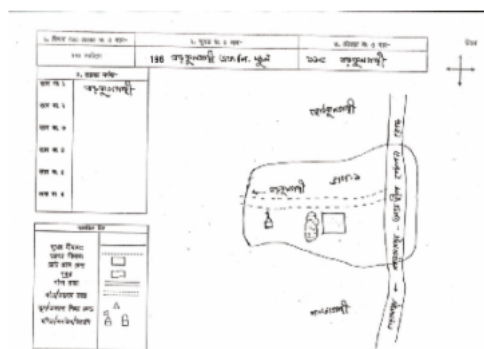

নির্বাচক নিবন্ধন আধিকারিকের স্বাক্ষর

Nazri Naksha

Google Map View

Polling Station Building Front View

Polling Station Front View

Cad View

Key MAP View

1 নাম : পারমিতা বসাক মন্ডল স্বামীর নাম: অরিন্জিৎ মন্ডল বাড়ির নং : ১৯০ বয়স : 32 লিঙ্গ : মহিলা	TTV1799998 ফটো উপলব্ধ	2 নাম : মালা কর্মকার স্বামীর নাম: গোপীনাথ কর্মকার বাড়ির নং : n0005 বয়স : 39 লিঙ্গ : মহিলা	TLK0660456 ফটো উপলব্ধ	3 নাম : কৃষ্ণা কর্মকার স্বামীর নাম: শ্রীধর কর্মকার বাড়ির নং : n0005 বয়স : 50 লিঙ্গ : মহিলা	WB/40/279/318229 ফটো উপলব্ধ
4 নাম : শ্রীধর কর্মকার পিতার নাম: শিবরাম কর্মকার বাড়ির নং : n0005 বয়স : 58 লিঙ্গ : পুরুষ	WB/40/279/318289 ফটো উপলব্ধ	5 নাম : গোপীনাথ কর্মকার পিতার নাম: নবকুমার কর্মকার বাড়ির নং : n0005 বয়স : 50 লিঙ্গ : পুরুষ	TLK2619765 ফটো উপলব্ধ	6 নাম : বিমলা কর্মকার স্বামীর নাম: নবকুমার কর্মকার বাড়ির নং : n0005 বয়স : 65 লিঙ্গ : মহিলা	WB/40/279/318230 ফটো উপলব্ধ
7 নাম : নবকুমার কর্মকার পিতার নাম: শিবরাম কর্মকার বাড়ির নং : n0005 বয়স : 69 লিঙ্গ : পুরুষ	WB/40/279/318245 ফটো উপলব্ধ	8 নাম : সুশীল কর্মকার পিতার নাম: সনাতন কর্মকার বাড়ির নং : n0127 বয়স : 45 লিঙ্গ : পুরুষ	TLK1094077 ফটো উপলব্ধ	9 নাম : সনাতন কর্মকার পিতার নাম: ধর্মদাস কর্মকার বাড়ির নং : n0127 বয়স : 75 লিঙ্গ : পুরুষ	WB/40/279/318248 ফটো উপলব্ধ
10 নাম : রঘুনাথ কর্মকার পিতার নাম: শশধর কর্মকার বাড়ির নং : n0126 বয়স : 39 লিঙ্গ : পুরুষ	TLK0965582 ফটো উপলব্ধ	11 নাম : সাধনা কর্মকার স্বামীর নাম: শশধর কর্মকার বাড়ির নং : n0126 বয়স : 53 লিঙ্গ : মহিলা	TLK2620029 ফটো উপলব্ধ	12 নাম : নন্তু কর্মকার পিতার নাম: অনিল কর্মকার বাড়ির নং : n0125 বয়স : 33 লিঙ্গ : পুরুষ	TLK1400969 ফটো উপলব্ধ
13 নাম : কাত্যায়নী কর্মকার স্বামীর নাম: অনিল কর্মকার বাড়ির নং : n0125 বয়স : 62 লিঙ্গ : মহিলা	WB/40/279/318302 ফটো উপলব্ধ	14 নাম : অনিল কর্মকার পিতার নাম: ধর্মদাস কর্মকার বাড়ির নং : n0125 বয়স : 72 লিঙ্গ : পুরুষ	HGD1518695 ফটো উপলব্ধ	15 নাম : মুকুন্দ কর্মকার পিতার নাম: গোপাল কর্মকার বাড়ির নং : n0006 বয়স : 35 লিঙ্গ : পুরুষ	TLK1093772 ফটো উপলব্ধ
16 নাম : মানা কর্মকার স্বামীর নাম: গোবিন্দ কর্মকার বাড়ির নং : n0006 বয়স : 31 লিঙ্গ : মহিলা	TLK1400720 ফটো উপলব্ধ	17 নাম : গোবিন্দ কর্মকার পিতার নাম: গোপাল কর্মকার বাড়ির নং : n0006 বয়স : 41 লিঙ্গ : পুরুষ	HGD2637445 ফটো উপলব্ধ	18 নাম : হীরা কর্মকার স্বামীর নাম: গোপাল কর্মকার বাড়ির নং : n0006 বয়স : 37 লিঙ্গ : মহিলা	WB/40/279/318285 ফটো উপলব্ধ
19 নাম : গোপাল কর্মকার পিতার নাম: যদুনাথ কর্মকার বাড়ির নং : n0006 বয়স : 62 লিঙ্গ : পুরুষ	WB/40/279/318303 ফটো উপলব্ধ	20 নাম : সবিতা কর্মকার স্বামীর নাম: নেপাল কর্মকার বাড়ির নং : n0004 বয়স : 50 লিঙ্গ : মহিলা	WB/40/279/318275 ফটো উপলব্ধ	21 নাম : টুম্পা কর্মকার পিতার নাম: হারাধন কর্মকার বাড়ির নং : n0003 বয়স : 37 লিঙ্গ : মহিলা	TLK0660498 ফটো উপলব্ধ
22 নাম : অনিমা কর্মকার স্বামীর নাম: হারাধন কর্মকার বাড়ির নং : n0003 বয়স : 62 লিঙ্গ : মহিলা	WB/40/279/318273 ফটো উপলব্ধ	23 নাম : হারাধন কর্মকার পিতার নাম: যদুনাথ কর্মকার বাড়ির নং : n0003 বয়স : 70 লিঙ্গ : পুরুষ	WB/40/279/318298 ফটো উপলব্ধ	24 নাম : দীপঙ্কর কর্মকার পিতার নাম: শ্রীধর কর্মকার বাড়ির নং : এন102 বয়স : 35 লিঙ্গ : পুরুষ	TLK1093764 ফটো উপলব্ধ
25 নাম : মাধবী কর্মকার স্বামীর নাম: সনাতন কর্মকার বাড়ির নং : n0128 বয়স : 66 লিঙ্গ : মহিলা	WB/40/279/318249 ফটো উপলব্ধ	26 নাম : মাধব ঘরুই পিতার নাম: পরেশ ঘরুই বাড়ির নং : n0128 বয়স : 30 লিঙ্গ : পুরুষ	TLK1625482 ফটো উপলব্ধ	27 নাম : কাজল বাগ ঘরুই স্বামীর নাম: মাধব ঘরুই বাড়ির নং : বড়কুলগাছি বয়স : 21 লিঙ্গ : মহিলা	TLK2618627 ফটো উপলব্ধ
28 নাম : ভাগ্যশ্রী চন্দ্র কর্মকার স্বামীর নাম: মুকুন্দ কর্মকার বাড়ির নং : এন0006 বয়স : 27 লিঙ্গ : মহিলা	TLK2095883 ফটো উপলব্ধ	29 নাম : মহামায়া কর্মকার স্বামীর নাম: সুশীল কর্মকার বাড়ির নং : N0127 বয়স : 32 লিঙ্গ : মহিলা	TLK1975523 ফটো উপলব্ধ	30 নাম : অর্পিতা কর্মকার স্বামীর নাম: নন্তু কর্মকার বাড়ির নং : N0125 বয়স : 27 লিঙ্গ : মহিলা	TLK1975549 ফটো উপলব্ধ