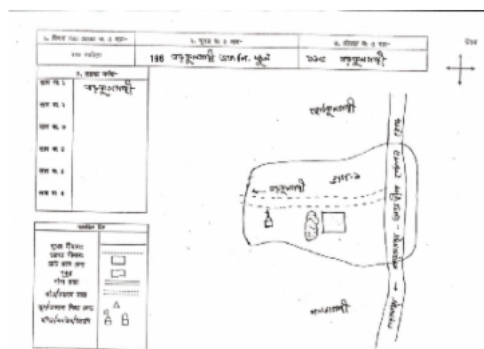

Nazri Naksha