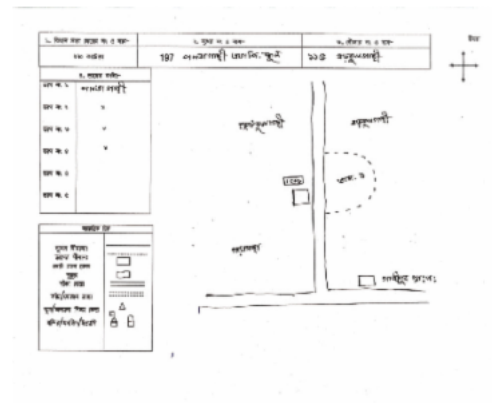

নির্বাচক নিবন্ধন আধিকারিকের স্বাক্ষর

Nazri Naksha

Google Map View

Polling Station Building Front View

Polling Station Front View

Cad View

Key MAP View

1 নাম : সেক হিবজুক রহমান পিতার নাম: হাতেম সেখ বাড়ির নং : n0013 বয়স : 58 লিঙ্গ : পুরুষ	TLK1200963 ফটো উপলব্ধ	2 নাম : মহাম্মদ আলম মিশ্র পিতার নাম: সোলেমান মিশ্র বাড়ির নং : n0267 বয়স : 42 লিঙ্গ : পুরুষ	HGD2307650 ফটো উপলব্ধ	3 নাম : রব্ব রহমান পিতার নাম: সেখ হিবজুক রহমান বাড়ির নং : n0013 বয়স : 30 লিঙ্গ : মহিলা	TLK1526003 ফটো উপলব্ধ
4 নাম : সেখ রাজ রহমান পিতার নাম: সেখ হিবজুক রহমান বাড়ির নং : N0013 বয়স : 26 লিঙ্গ : পুরুষ	TLK1975952 ফটো উপলব্ধ	5 নাম : সেফালী বিবি স্বামীর নাম: জাকির হোসেন সেখ বাড়ির নং : n0289 বয়স : 31 লিঙ্গ : মহিলা	TLK1753409 ফটো উপলব্ধ	6 নাম : সেখ রণি রহমান পিতার নাম: সেখ হিবজুক রহমান বাড়ির নং : N0013 বয়স : 28 লিঙ্গ : পুরুষ	TLK1911734 ফটো উপলব্ধ
7 নাম : আয়েশা রহমান স্বামীর নাম: সেখ হিবজুক রহমান বাড়ির নং : n0013 বয়স : 47 লিঙ্গ : মহিলা	HGD2302438 ফটো উপলব্ধ	8 নাম : তানজিলা বিবি সেখ স্বামীর নাম: নুর ইসলাম শেখ বাড়ির নং : n0071 বয়স : 61 লিঙ্গ : মহিলা	TLK2482818 ফটো উপলব্ধ	9 নাম : মহিমা বিবি স্বামীর নাম: ইয়ার আলি সেখ বাড়ির নং : n0286 বয়স : 37 লিঙ্গ : মহিলা	TLK1390020 ফটো উপলব্ধ
10 নাম : ডালিয়া বিবি স্বামীর নাম: রফিক মণ্ডল বাড়ির নং : n0288 বয়স : 30 লিঙ্গ : মহিলা	TLK1518893 ফটো উপলব্ধ	11 নাম : কেহালী বিবি স্বামীর নাম: মহব্বত আলি সেখ বাড়ির নং : n0071 বয়স : 27 লিঙ্গ : মহিলা	TLK1976026 ফটো উপলব্ধ	12 নাম : মঞ্জিলা বিবি স্বামীর নাম: আমির সেখ বাড়ির নং : এন000 বয়স : 32 লিঙ্গ : মহিলা	TLK1397314 ফটো উপলব্ধ
13 নাম : সোনিয়া বিবি স্বামীর নাম: মহ আলম মিশ্র বাড়ির নং : এন0267 বয়স : 39 লিঙ্গ : মহিলা	TLK2394393 ফটো উপলব্ধ	14 নাম : মহাম্মদ সৌকত আলম পিতার নাম: মহাম্মদ ফকরে আলম বাড়ির নং : n0294 বয়স : 28 লিঙ্গ : পুরুষ	TLK1901578 ফটো উপলব্ধ	15 নাম : মহঃ ফকরে আলম পিতার নাম: সুলেমান মিয়া বাড়ির নং : n0269 বয়স : 58 লিঙ্গ : পুরুষ	TLK2120004 ফটো উপলব্ধ
16 নাম : আফরিনা খাতুন পিতার নাম: মহাম্মদ ফকরে মন্ডল বাড়ির নং : নং00120 বয়স : 24 লিঙ্গ : মহিলা	TLK2238285 ফটো উপলব্ধ	17 নাম : মাসুদা বিবি খাঁ স্বামীর নাম: হাসিবুল খাঁ বাড়ির নং : N0192 বয়স : 25 লিঙ্গ : মহিলা	TLK2238103 ফটো উপলব্ধ	18 নাম : হাসিবুল খাঁ পিতার নাম: গোলাম মোস্তাফা খাঁ বাড়ির নং : n0192 বয়স : 29 লিঙ্গ : পুরুষ	TLK1715770 ফটো উপলব্ধ
19 নাম : হাসিনুর বিবি খাঁ স্বামীর নাম: গোলাম মোস্তাফা খাঁ বাড়ির নং : n0192 বয়স : 46 লিঙ্গ : মহিলা	HGD1546621 ফটো উপলব্ধ	20 নাম : গোলাম মোস্তাফা খাঁ পিতার নাম: মজিত খাঁ বাড়ির নং : n0192 বয়স : 51 লিঙ্গ : পুরুষ	HGD1546613 ফটো উপলব্ধ	21 নাম : রানী খাতুন পিতার নাম: গোলাম মোস্তাফা খাঁ বাড়ির নং : এন0292 বয়স : 21 লিঙ্গ : মহিলা	TLK2602043 ফটো উপলব্ধ
22 নাম : হামিদ খাঁ পিতার নাম: আমীর খাঁ বাড়ির নং : n0081 বয়স : 62 লিঙ্গ : পুরুষ	WB/40/279/315469 ফটো উপলব্ধ	23 নাম : নুরবানু খাঁ পিতার নাম: আমীর খাঁ বাড়ির নং : n0081 বয়স : 65 লিঙ্গ : মহিলা	WB/40/279/315158 ফটো উপলব্ধ	24 নাম : হাসিবা বিবি খাতুন স্বামীর নাম: মফিজুর রহমান মোল্লা বাড়ির নং : NO260 বয়স : 61 লিঙ্গ : মহিলা	WB/40/279/291133 ফটো উপলব্ধ
25 নাম : শশধর ঘোষাল পিতার নাম: গোপীকা রঞ্জন ঘোষাল বাড়ির নং : n0265 বয়স : 87 লিঙ্গ : পুরুষ	HGD2301745 ফটো উপলব্ধ	26 নাম : সোমনাথ দাস পিতার নাম: গনেশ দাস বাড়ির নং : n0204 বয়স : 31 লিঙ্গ : পুরুষ	TLK1401546 ফটো উপলব্ধ	27 নাম : রীতা দাস স্বামীর নাম: গনেশ দাস বাড়ির নং : n0204 বয়স : 50 লিঙ্গ : মহিলা	WB/40/279/315572 ফটো উপলব্ধ
28 নাম : সুমিত্রা দাস স্বামীর নাম: তাপস দাস বাড়ির নং : n0202 বয়স : 48 লিঙ্গ : মহিলা	WB/40/279/315355 ফটো উপলব্ধ	29 নাম : তাপস দাস পিতার নাম: কানাইলাল দাস বাড়ির নং : n0202 বয়স : 52 লিঙ্গ : পুরুষ	TLK2465441 ফটো উপলব্ধ	30 নাম : গীতা দাস স্বামীর নাম: কানাইলাল দাস বাড়ির নং : n0202 বয়স : 78 লিঙ্গ : মহিলা	WB/40/279/315269 ফটো উপলব্ধ