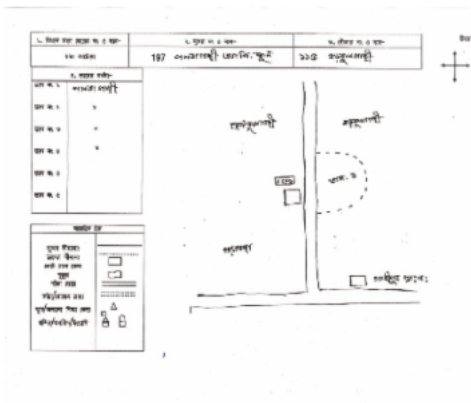

নির্বাচক নিবন্ধন আধিকারিকের স্বাক্ষর

Nazri Naksha

Google Map View

Polling Station Building Front View

Polling Station Front View

Cad View

Key MAP View

1 নাম : সেক হিবজুক রহমান পিতার নাম: হাতেম সেখ বাড়ির নং : n0013 বয়স : 58 লিঙ্গ : পুরুষ	TLK1200963 ফটো উপলব্ধ	2 নাম : মহাম্মদ আলম মিশ্র পিতার নাম: সোলেমান মিশ্র বাড়ির নং : n0267 বয়স : 42 লিঙ্গ : পুরুষ	HGD2307650 ফটো উপলব্ধ	3 নাম : রব্ব রহমান পিতার নাম: সেখ হিবজুক রহমান বাড়ির নং : n0013 বয়স : 30 লিঙ্গ : মহিলা	TLK1526003 ফটো উপলব্ধ
4 নাম : সেখ রাজ রহমান পিতার নাম: সেখ হিবজুক রহমান বাড়ির নং : N0013 বয়স : 26 লিঙ্গ : পুরুষ	TLK1975952 ফটো উপলব্ধ	5 নাম : সেফালী বিবি স্বামীর নাম: জাকির হোসেন সেখ বাড়ির নং : n0289 বয়স : 31 লিঙ্গ : মহিলা	TLK1753409 ফটো উপলব্ধ	6 নাম : সেখ রণি রহমান পিতার নাম: সেখ হিবজুক রহমান বাড়ির নং : N0013 বয়স : 28 লিঙ্গ : পুরুষ	TLK1911734 ফটো উপলব্ধ
7 নাম : আয়েশা রহমান স্বামীর নাম: সেখ হিবজুক রহমান বাড়ির নং : n0013 বয়স : 47 লিঙ্গ : মহিলা	HGD2302438 ফটো উপলব্ধ	8 নাম : তানজিলা বিবি সেখ স্বামীর নাম: নুর ইসলাম শেখ বাড়ির নং : n0071 বয়স : 61 লিঙ্গ : মহিলা	TLK2482818 ফটো উপলব্ধ	9 নাম : মহিমা বিবি স্বামীর নাম: ইয়ার আলি সেখ বাড়ির নং : n0286 বয়স : 37 লিঙ্গ : মহিলা	TLK1390020 ফটো উপলব্ধ
10 নাম : ডালিয়া বিবি স্বামীর নাম: রফিক মণ্ডল বাড়ির নং : n0288 বয়স : 30 লিঙ্গ : মহিলা	TLK1518893 ফটো উপলব্ধ	11 নাম : কেহালী বিবি স্বামীর নাম: মহব্বত আলি সেখ বাড়ির নং : n0071 বয়স : 27 লিঙ্গ : মহিলা	TLK1976026 ফটো উপলব্ধ	12 নাম : মঞ্জিলা বিবি স্বামীর নাম: আমির সেখ বাড়ির নং : এন000 বয়স : 32 লিঙ্গ : মহিলা	TLK1397314 ফটো উপলব্ধ
13 নাম : সোনিয়া বিবি স্বামীর নাম: মহ আলম মিশ্র বাড়ির নং : এন0267 বয়স : 39 লিঙ্গ : মহিলা	TLK2394393 ফটো উপলব্ধ	14 নাম : মহাম্মদ সৌকত আলম পিতার নাম: মহাম্মদ ফকরে আলম বাড়ির নং : n0294 বয়স : 28 লিঙ্গ : পুরুষ	TLK1901578 ফটো উপলব্ধ	15 নাম : মহঃ ফকরে আলম পিতার নাম: সুলেমান মিয়া বাড়ির নং : n0269 বয়স : 58 লিঙ্গ : পুরুষ	TLK2120004 ফটো উপলব্ধ
16 নাম : আফরিনা খাতুন পিতার নাম: মহাম্মদ ফকরে মন্ডল বাড়ির নং : নং00120 বয়স : 24 লিঙ্গ : মহিলা	TLK2238285 ফটো উপলব্ধ	17 নাম : মাসুদা বিবি খাঁ স্বামীর নাম: হাসিবুল খাঁ বাড়ির নং : N0192 বয়স : 25 লিঙ্গ : মহিলা	TLK2238103 ফটো উপলব্ধ	18 নাম : হাসিবুল খাঁ পিতার নাম: গোলাম মোস্তাফা খাঁ বাড়ির নং : n0192 বয়স : 29 লিঙ্গ : পুরুষ	TLK1715770 ফটো উপলব্ধ
19 নাম : হাসিনুর বিবি খাঁ স্বামীর নাম: গোলাম মোস্তাফা খাঁ বাড়ির নং : n0192 বয়স : 46 লিঙ্গ : মহিলা	HGD1546621 ফটো উপলব্ধ	20 নাম : গোলাম মোস্তাফা খাঁ পিতার নাম: মজিত খাঁ বাড়ির নং : n0192 বয়স : 51 লিঙ্গ : পুরুষ	HGD1546613 ফটো উপলব্ধ	21 নাম : রানী খাতুন পিতার নাম: গোলাম মোস্তাফা খাঁ বাড়ির নং : এন0292 বয়স : 21 লিঙ্গ : মহিলা	TLK2602043 ফটো উপলব্ধ
22 নাম : হামিদ খাঁ পিতার নাম: আমীর খাঁ বাড়ির নং : n0081 বয়স : 62 লিঙ্গ : পুরুষ	WB/40/279/315469 ফটো উপলব্ধ	23 নাম : নুরবানু খাঁ পিতার নাম: আমীর খাঁ বাড়ির নং : n0081 বয়স : 65 লিঙ্গ : মহিলা	WB/40/279/315158 ফটো উপলব্ধ	24 নাম : হাসিবা বিবি খাতুন স্বামীর নাম: মফিজুর রহমান মোল্লা বাড়ির নং : NO260 বয়স : 61 লিঙ্গ : মহিলা	WB/40/279/291133 ফটো উপলব্ধ
25 নাম : শশধর ঘোষাল পিতার নাম: গোপীকা রঞ্জন ঘোষাল বাড়ির নং : n0265 বয়স : 87 লিঙ্গ : পুরুষ	HGD2301745 ফটো উপলব্ধ	26 নাম : সোমনাথ দাস পিতার নাম: গনেশ দাস বাড়ির নং : n0204 বয়স : 31 লিঙ্গ : পুরুষ	TLK1401546 ফটো উপলব্ধ	27 নাম : রীতা দাস স্বামীর নাম: গনেশ দাস বাড়ির নং : n0204 বয়স : 50 লিঙ্গ : মহিলা	WB/40/279/315572 ফটো উপলব্ধ
28 নাম : সুমিত্রা দাস স্বামীর নাম: তাপস দাস বাড়ির নং : n0202 বয়স : 48 লিঙ্গ : মহিলা	WB/40/279/315355 ফটো উপলব্ধ	29 নাম : তাপস দাস পিতার নাম: কানাইলাল দাস বাড়ির নং : n0202 বয়স : 52 লিঙ্গ : পুরুষ	TLK2465441 ফটো উপলব্ধ	30 নাম : গীতা দাস স্বামীর নাম: কানাইলাল দাস বাড়ির নং : n0202 বয়স : 78 লিঙ্গ : মহিলা	WB/40/279/315269 ফটো উপলব্ধ