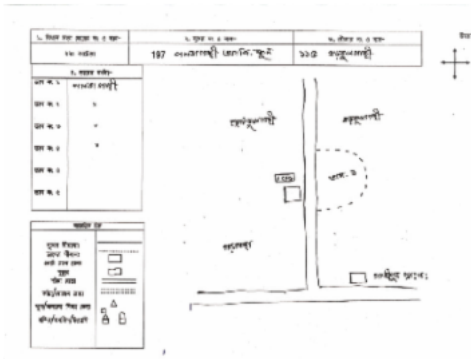

Nazri Naksha