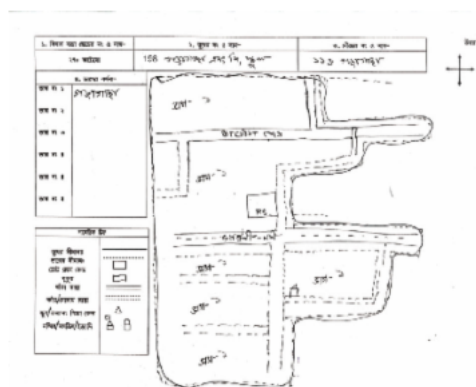

নির্বাচক নিবন্ধন আধিকারিকের স্বাক্ষর

Nazri Naksha

Google Map View

Polling Station Building Front View

Polling Station Front View

Cad View

Key MAP View

1 নাম : নাসিরা বিবি স্বামীর নাম: কবি সেখ বাড়ির নং : n0190 বয়স : 40 লিঙ্গ : মহিলা	TLK1284959 ফটো উপলব্ধ	2 নাম : রুপিয়া বিবি স্বামীর নাম: আব্দুল রফিক সেখ বাড়ির নং : n0179 বয়স : 52 লিঙ্গ : মহিলা	WB/40/279/288905 ফটো উপলব্ধ	3 নাম : আব্দুল রফিক সেখ পিতার নাম: জেহের আলি সেখ বাড়ির নং : n0178 বয়স : 57 লিঙ্গ : পুরুষ	WB/40/279/288583 ফটো উপলব্ধ
4 নাম : আনোয়ার আলি সেখ পিতার নাম: রফিক সেখ বাড়ির নং : nং0178 বয়স : 24 লিঙ্গ : পুরুষ	TLK2237550 ফটো উপলব্ধ	5 নাম : হরিদাস পিতার নাম: তিনকড়ি মহান্ত বাড়ির নং : এন00 বয়স : 66 লিঙ্গ : পুরুষ	HGD2301539 ফটো উপলব্ধ	6 নাম : বলরাম মহান্ত পিতার নাম: হরিদাস মহান্ত বাড়ির নং : n0137 বয়স : 42 লিঙ্গ : পুরুষ	HGD2301679 ফটো উপলব্ধ
7 নাম : সোনালী মহান্ত স্বামীর নাম: বলরাম মহান্ত বাড়ির নং : n0137 বয়স : 30 লিঙ্গ : মহিলা	TLK1526524 ফটো উপলব্ধ	8 নাম : শিবুরাম মহান্ত পিতার নাম: হরিদাস মহান্ত বাড়ির নং : n0137 বয়স : 39 লিঙ্গ : পুরুষ	HGD2301687 ফটো উপলব্ধ	9 নাম : রীনা মহান্ত স্বামীর নাম: হরিদাস মহান্ত বাড়ির নং : n0137 বয়স : 59 লিঙ্গ : মহিলা	TLK2120673 ফটো উপলব্ধ
10 নাম : তনুশ্রী দাস বৈরাগ্য স্বামীর নাম: শিবুরাম মহান্ত বাড়ির নং : এন0137 বয়স : 30 লিঙ্গ : মহিলা	TLK2067072 ফটো উপলব্ধ	11 নাম : বিমল কুমার ঘোষ পিতার নাম: মুরারী ঘোষ বাড়ির নং : n0139 বয়স : 54 লিঙ্গ : পুরুষ	HGD2566081 ফটো উপলব্ধ	12 নাম : মৌমিতা ঘোষ স্বামীর নাম: চঞ্চল ঘোষ বাড়ির নং : N0200 বয়স : 26 লিঙ্গ : মহিলা	TLK2236875 ফটো উপলব্ধ
13 নাম : সুজয় ঘোষ পিতার নাম: দুলাল ঘোষ বাড়ির নং : এন0159 বয়স : 27 লিঙ্গ : পুরুষ	TLK2327138 ফটো উপলব্ধ	14 নাম : করবী ঘোষ স্বামীর নাম: সুজয় ঘোষ বাড়ির নং : এন0159 বয়স : 22 লিঙ্গ : মহিলা	TLK2524148 ফটো উপলব্ধ	15 নাম : সর্বানী মন্ডল স্বামীর নাম: প্রশান্ত ঘোষ বাড়ির নং : nং0140 বয়স : 25 লিঙ্গ : মহিলা	TLK2237220 ফটো উপলব্ধ
16 নাম : স্বর্ণময়ী মন্ডল ঘোষ স্বামীর নাম: রমেশ ঘোষ বাড়ির নং : nং0160 বয়স : 24 লিঙ্গ : মহিলা	TLK2237386 ফটো উপলব্ধ	17 নাম : রাজু ঘোষ পিতার নাম: শিক্ষা ঘোষ বাড়ির নং : nং0160 বয়স : 24 লিঙ্গ : পুরুষ	TLK2237121 ফটো উপলব্ধ	18 নাম : শ্যামল ঘোষ পিতার নাম: মুরারী ঘোষ বাড়ির নং : n0139 বয়স : 57 লিঙ্গ : পুরুষ	TLK2197747 ফটো উপলব্ধ
19 নাম : পদ্ম ঘোষ স্বামীর নাম: পরিক্রিত ঘোষ বাড়ির নং : n0160 বয়স : 53 লিঙ্গ : মহিলা	TLK2117216 ফটো উপলব্ধ	20 নাম : পরিক্রিত ঘোষ পিতার নাম: মহাদেব ঘোষ বাড়ির নং : n0160 বয়স : 55 লিঙ্গ : পুরুষ	WB/40/279/312119 ফটো উপলব্ধ	21 নাম : শুভেন্দু ঘোষ পিতার নাম: দুলাল ঘোষ বাড়ির নং : n0159 বয়স : 31 লিঙ্গ : পুরুষ	TLK1526409 ফটো উপলব্ধ
22 নাম : তপতী ঘোষ স্বামীর নাম: দুলাল ঘোষ বাড়ির নং : n0159 বয়স : 49 লিঙ্গ : মহিলা	WB/40/279/312397 ফটো উপলব্ধ	23 নাম : দুলাল ঘোষ পিতার নাম: সহদেব ঘোষ বাড়ির নং : n0159 বয়স : 53 লিঙ্গ : পুরুষ	WB/40/279/312396 ফটো উপলব্ধ	24 নাম : উজ্জল ঘোষ পিতার নাম: বাসুদেব ঘোষ বাড়ির নং : n0140 বয়স : 30 লিঙ্গ : পুরুষ	TLK1526458 ফটো উপলব্ধ
25 নাম : সাগরী ঘোষ স্বামীর নাম: বাসুদেব ঘোষ বাড়ির নং : n0140 বয়স : 47 লিঙ্গ : মহিলা	HGD1546753 ফটো উপলব্ধ	26 নাম : বাসুদেব ঘোষ পিতার নাম: মদনমোহন ঘোষ বাড়ির নং : n0140 বয়স : 50 লিঙ্গ : পুরুষ	WB/40/279/312109 ফটো উপলব্ধ	27 নাম : প্রশান্ত ঘোষ পিতার নাম: স্বপন ঘোষ বাড়ির নং : n0140 বয়স : 38 লিঙ্গ : পুরুষ	HGD2637080 ফটো উপলব্ধ
28 নাম : ছবিরানী ঘোষ স্বামীর নাম: স্বপন ঘোষ বাড়ির নং : n0140 বয়স : 53 লিঙ্গ : মহিলা	WB/40/279/312195 ফটো উপলব্ধ	29 নাম : স্বপন ঘোষ পিতার নাম: মদনমোহন ঘোষ বাড়ির নং : n0140 বয়স : 57 লিঙ্গ : পুরুষ	WB/40/279/312367 ফটো উপলব্ধ	30 নাম : জয়াবতী ঘোষ স্বামীর নাম: মদনমোহন ঘোষ বাড়ির নং : n0140 বয়স : 72 লিঙ্গ : মহিলা	WB/40/279/312199 ফটো উপলব্ধ