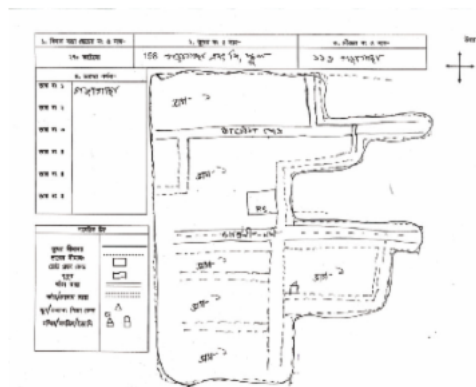

Nazri Naksha