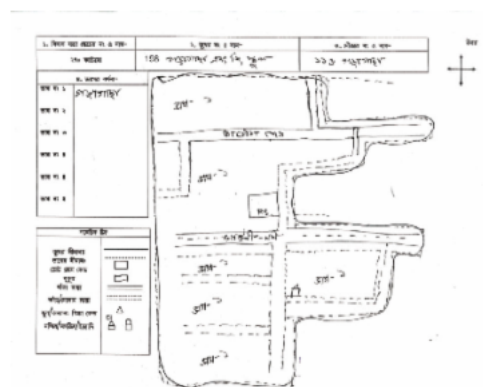

নির্বাচক নিবন্ধন আধিকারিকের স্বাক্ষর

Nazri Naksha

Google Map View

Polling Station Building Front View

Polling Station Front View

Cad View

Key MAP View

1 নাম : নাসিরা বিবি স্বামীর নাম: কবি সেখ বাড়ির নং : n0190 বয়স : 40 লিঙ্গ : মহিলা	TLK1284959 ফটো উপলব্ধ	2 নাম : রুপিয়া বিবি স্বামীর নাম: আব্দুল রফিক সেখ বাড়ির নং : n0179 বয়স : 52 লিঙ্গ : মহিলা	WB/40/279/288905 ফটো উপলব্ধ	3 নাম : আব্দুল রফিক সেখ পিতার নাম: জেহের আলি সেখ বাড়ির নং : n0178 বয়স : 57 লিঙ্গ : পুরুষ	WB/40/279/288583 ফটো উপলব্ধ
4 নাম : আনোয়ার আলি সেখ পিতার নাম: রফিক সেখ বাড়ির নং : nং0178 বয়স : 24 লিঙ্গ : পুরুষ	TLK2237550 ফটো উপলব্ধ	5 নাম : হরিদাস পিতার নাম: তিনকড়ি মহান্ত বাড়ির নং : এন00 বয়স : 66 লিঙ্গ : পুরুষ	HGD2301539 ফটো উপলব্ধ	6 নাম : বলরাম মহান্ত পিতার নাম: হরিদাস মহান্ত বাড়ির নং : n0137 বয়স : 42 লিঙ্গ : পুরুষ	HGD2301679 ফটো উপলব্ধ
7 নাম : সোনালী মহান্ত স্বামীর নাম: বলরাম মহান্ত বাড়ির নং : n0137 বয়স : 30 লিঙ্গ : মহিলা	TLK1526524 ফটো উপলব্ধ	8 নাম : শিবুরাম মহান্ত পিতার নাম: হরিদাস মহান্ত বাড়ির নং : n0137 বয়স : 39 লিঙ্গ : পুরুষ	HGD2301687 ফটো উপলব্ধ	9 নাম : রীনা মহান্ত স্বামীর নাম: হরিদাস মহান্ত বাড়ির নং : n0137 বয়স : 59 লিঙ্গ : মহিলা	TLK2120673 ফটো উপলব্ধ
10 নাম : তনুশ্রী দাস বৈরাগ্য স্বামীর নাম: শিবুরাম মহান্ত বাড়ির নং : এন0137 বয়স : 30 লিঙ্গ : মহিলা	TLK2067072 ফটো উপলব্ধ	11 নাম : বিমল কুমার ঘোষ পিতার নাম: মুরারী ঘোষ বাড়ির নং : n0139 বয়স : 54 লিঙ্গ : পুরুষ	HGD2566081 ফটো উপলব্ধ	12 নাম : মৌমিতা ঘোষ স্বামীর নাম: চঞ্চল ঘোষ বাড়ির নং : N0200 বয়স : 26 লিঙ্গ : মহিলা	TLK2236875 ফটো উপলব্ধ
13 নাম : সুজয় ঘোষ পিতার নাম: দুলাল ঘোষ বাড়ির নং : এন0159 বয়স : 27 লিঙ্গ : পুরুষ	TLK2327138 ফটো উপলব্ধ	14 নাম : করবী ঘোষ স্বামীর নাম: সুজয় ঘোষ বাড়ির নং : এন0159 বয়স : 22 লিঙ্গ : মহিলা	TLK2524148 ফটো উপলব্ধ	15 নাম : সর্বানী মন্ডল স্বামীর নাম: প্রশান্ত ঘোষ বাড়ির নং : nং0140 বয়স : 25 লিঙ্গ : মহিলা	TLK2237220 ফটো উপলব্ধ
16 নাম : স্বর্ণময়ী মন্ডল ঘোষ স্বামীর নাম: রমেশ ঘোষ বাড়ির নং : nং0160 বয়স : 24 লিঙ্গ : মহিলা	TLK2237386 ফটো উপলব্ধ	17 নাম : রাজু ঘোষ পিতার নাম: শিক্ষা ঘোষ বাড়ির নং : nং0160 বয়স : 24 লিঙ্গ : পুরুষ	TLK2237121 ফটো উপলব্ধ	18 নাম : শ্যামল ঘোষ পিতার নাম: মুরারী ঘোষ বাড়ির নং : n0139 বয়স : 57 লিঙ্গ : পুরুষ	TLK2197747 ফটো উপলব্ধ
19 নাম : পদ্ম ঘোষ স্বামীর নাম: পরিক্রিত ঘোষ বাড়ির নং : n0160 বয়স : 53 লিঙ্গ : মহিলা	TLK2117216 ফটো উপলব্ধ	20 নাম : পরিক্রিত ঘোষ পিতার নাম: মহাদেব ঘোষ বাড়ির নং : n0160 বয়স : 55 লিঙ্গ : পুরুষ	WB/40/279/312119 ফটো উপলব্ধ	21 নাম : শুভেন্দু ঘোষ পিতার নাম: দুলাল ঘোষ বাড়ির নং : n0159 বয়স : 31 লিঙ্গ : পুরুষ	TLK1526409 ফটো উপলব্ধ
22 নাম : তপতী ঘোষ স্বামীর নাম: দুলাল ঘোষ বাড়ির নং : n0159 বয়স : 49 লিঙ্গ : মহিলা	WB/40/279/312397 ফটো উপলব্ধ	23 নাম : দুলাল ঘোষ পিতার নাম: সহদেব ঘোষ বাড়ির নং : n0159 বয়স : 53 লিঙ্গ : পুরুষ	WB/40/279/312396 ফটো উপলব্ধ	24 নাম : উজ্জল ঘোষ পিতার নাম: বাসুদেব ঘোষ বাড়ির নং : n0140 বয়স : 30 লিঙ্গ : পুরুষ	TLK1526458 ফটো উপলব্ধ
25 নাম : সাগরী ঘোষ স্বামীর নাম: বাসুদেব ঘোষ বাড়ির নং : n0140 বয়স : 47 লিঙ্গ : মহিলা	HGD1546753 ফটো উপলব্ধ	26 নাম : বাসুদেব ঘোষ পিতার নাম: মদনমোহন ঘোষ বাড়ির নং : n0140 বয়স : 50 লিঙ্গ : পুরুষ	WB/40/279/312109 ফটো উপলব্ধ	27 নাম : প্রশান্ত ঘোষ পিতার নাম: স্বপন ঘোষ বাড়ির নং : n0140 বয়স : 38 লিঙ্গ : পুরুষ	HGD2637080 ফটো উপলব্ধ
28 নাম : ছবিরানী ঘোষ স্বামীর নাম: স্বপন ঘোষ বাড়ির নং : n0140 বয়স : 53 লিঙ্গ : মহিলা	WB/40/279/312195 ফটো উপলব্ধ	29 নাম : স্বপন ঘোষ পিতার নাম: মদনমোহন ঘোষ বাড়ির নং : n0140 বয়স : 57 লিঙ্গ : পুরুষ	WB/40/279/312367 ফটো উপলব্ধ	30 নাম : জয়াবতী ঘোষ স্বামীর নাম: মদনমোহন ঘোষ বাড়ির নং : n0140 বয়স : 72 লিঙ্গ : মহিলা	WB/40/279/312199 ফটো উপলব্ধ