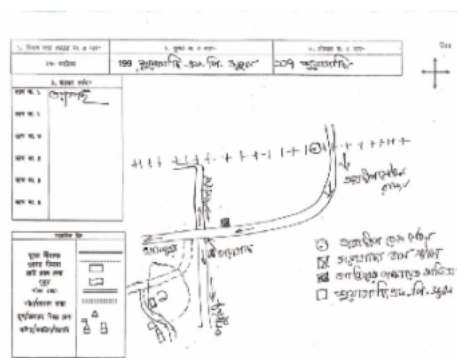

Key MAP View