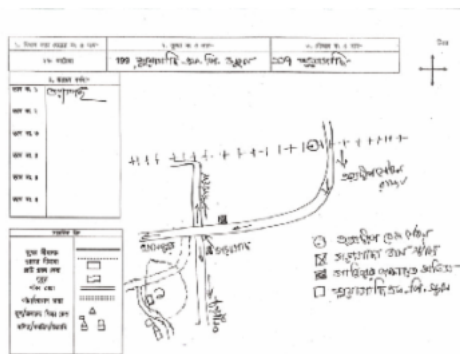

Nazri Naksha