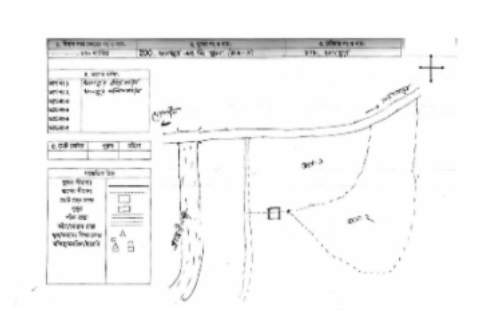

নির্বাচক নিবন্ধন আধিকারিকের স্বাক্ষর

Nazri Naksha

Google Map View

Polling Station Building Front View

Polling Station Front View

Cad View

Key MAP View

1 নাম : মৌমিতা (ঘোষ) মন্ডল স্বামীর নাম: স্বরূপ কুমার মন্ডল বাড়ির নং : n0229 বয়স : 33 লিঙ্গ : মহিলা	TLK1284603 ফটো উপলব্ধ	2 নাম : রূপালী (গাইন) মন্ডল স্বামীর নাম: মধুসূদন মন্ডল বাড়ির নং : নং00182 বয়স : 24 লিঙ্গ : মহিলা	TLK2235935 ফটো উপলব্ধ	3 নাম : সৌরভ ঘোষ পিতার নাম: অসীম ঘোষ বাড়ির নং : নং00119 বয়স : 24 লিঙ্গ : পুরুষ	TLK2235919 ফটো উপলব্ধ
4 নাম : বিলিক ঘোষ স্বামীর নাম: অমিত কুমার ঘোষ বাড়ির নং : এন0216 বয়স : 26 লিঙ্গ : মহিলা	TLK2291946 ফটো উপলব্ধ	5 নাম : সূতপা ঘোষ পিতার নাম: সুজিত ঘোষ বাড়ির নং : এন0205 বয়স : 23 লিঙ্গ : মহিলা	TLK2291888 ফটো উপলব্ধ	6 নাম : পূজা ঘোষ পিতার নাম: সনাতন ঘোষ বাড়ির নং : এন0048 বয়স : 25 লিঙ্গ : মহিলা	TLK2058311 ফটো উপলব্ধ
7 নাম : প্রশান্ত ঘোষ পিতার নাম: ক্ষীরেশ্বর ঘোষ বাড়ির নং : n0161 বয়স : 47 লিঙ্গ : পুরুষ	TLK2103406 ফটো উপলব্ধ	8 নাম : রিন্টু ঘোষ পিতার নাম: প্রশান্ত ঘোষ বাড়ির নং : এন0161 বয়স : 20 লিঙ্গ : পুরুষ	TLK2605459 ফটো উপলব্ধ	9 নাম : শ্রীকান্ত ঘোষ পিতার নাম: নিমাই ঘোষ বাড়ির নং : n0024 বয়স : 27 লিঙ্গ : পুরুষ	TLK1527076 ফটো উপলব্ধ
10 নাম : রাধারানী ঘোষ স্বামীর নাম: ক্ষীরেশ্বর ঘোষ বাড়ির নং : n0047 বয়স : 72 লিঙ্গ : মহিলা	WB/40/279/297377 ফটো উপলব্ধ	11 নাম : দেবিকা মুখার্জি পিতার নাম: দীপকর মুখার্জি বাড়ির নং : n0074 বয়স : 27 লিঙ্গ : মহিলা	TLK1912237 ফটো উপলব্ধ	12 নাম : চিন্ময় ঘোষ পিতার নাম: দুলাল চন্দ্র ঘোষ বাড়ির নং : n0074 বয়স : 59 লিঙ্গ : পুরুষ	TLK1912211 ফটো উপলব্ধ
13 নাম : রাজীব ঘোষ পিতার নাম: দুখীরাম ঘোষ বাড়ির নং : এন0225 বয়স : 28 লিঙ্গ : পুরুষ	TLK2058360 ফটো উপলব্ধ	14 নাম : সন্ধ্যা মনি ঘোষ স্বামীর নাম: শিবনাথ মন্ডল বাড়ির নং : N0085 বয়স : 28 লিঙ্গ : মহিলা	TLK2236263 ফটো উপলব্ধ	15 নাম : বুমা ঘোষ স্বামীর নাম: অজয় চন্দ্র ঘোষ বাড়ির নং : এন0078 বয়স : 23 লিঙ্গ : মহিলা	TLK2395820 ফটো উপলব্ধ
16 নাম : সুদীপ্ত ঘোষ পিতার নাম: দুকাড়ি ঘোষ বাড়ির নং : এন0154 বয়স : 22 লিঙ্গ : পুরুষ	TLK2395861 ফটো উপলব্ধ	17 নাম : রিম্পা ঘোষ পিতার নাম: অসীম ঘোষ বাড়ির নং : এন0119 বয়স : 22 লিঙ্গ : মহিলা	TLK2395770 ফটো উপলব্ধ	18 নাম : প্রিয়ান্বিতা ঘোষ স্বামীর নাম: অরিন্দম ঘোষ বাড়ির নং : এন0051 বয়স : 27 লিঙ্গ : মহিলা	TLK2395788 ফটো উপলব্ধ
19 নাম : চৈতালী ঘোষ পিতার নাম: অশোক ঘোষ বাড়ির নং : এন0062 বয়স : 23 লিঙ্গ : মহিলা	TLK2291870 ফটো উপলব্ধ	20 নাম : বুবল ঘোষ পিতার নাম: জয়দেব ঘোষ বাড়ির নং : N0044 বয়স : 38 লিঙ্গ : মহিলা	TLK2236131 ফটো উপলব্ধ	21 নাম : জয়ন্ত ঘোষ পিতার নাম: প্রশান্ত ঘোষ বাড়ির নং : নং00211 বয়স : 24 লিঙ্গ : পুরুষ	TLK2235992 ফটো উপলব্ধ
22 নাম : লক্ষী ঘোষ স্বামীর নাম: সুমন্ত ঘোষ বাড়ির নং : এন0023 বয়স : 26 লিঙ্গ : মহিলা	TLK2023778 ফটো উপলব্ধ	23 নাম : রিম্পী মুখার্জী স্বামীর নাম: বিদ্যুত মুখার্জী বাড়ির নং : n0076 বয়স : 39 লিঙ্গ : মহিলা	TLK0966408 ফটো উপলব্ধ	24 নাম : বুদ্ধদেব ঘোষ পিতার নাম: বংশীধর ঘোষ বাড়ির নং : n0107 বয়স : 28 লিঙ্গ : পুরুষ	TLK1716281 ফটো উপলব্ধ
25 নাম : মাল্পিরানী ঘোষ স্বামীর নাম: বিজয় ঘোষ বাড়ির নং : n0078 বয়স : 33 লিঙ্গ : মহিলা	TLK1716331 ফটো উপলব্ধ	26 নাম : দুকাড়ি ঘোষ পিতার নাম: বিশ্বনাথ ঘোষ বাড়ির নং : এন0087 বয়স : 50 লিঙ্গ : পুরুষ	TLK2292126 ফটো উপলব্ধ	27 নাম : শ্রীবাস ঘোষ পিতার নাম: হারাধন ঘোষ বাড়ির নং : এন0071 বয়স : 21 লিঙ্গ : পুরুষ	TLK2544328 ফটো উপলব্ধ
28 নাম : প্রিয়া ঘোষ পিতার নাম: চাঁদ গোপাল ঘোষ বাড়ির নং : এন002 বয়স : 21 লিঙ্গ : মহিলা	TLK2472066 ফটো উপলব্ধ	29 নাম : অনন্যা ঘোষ মায়ের নাম: তনুশ্রী ঘোষ বাড়ির নং : এন0118 বয়স : 21 লিঙ্গ : মহিলা	TLK2501245 ফটো উপলব্ধ	30 নাম : অরুণ ঘোষ পিতার নাম: অশোক ঘোষ বাড়ির নং : এন0062 বয়স : 27 লিঙ্গ : পুরুষ	TLK1912062 ফটো উপলব্ধ