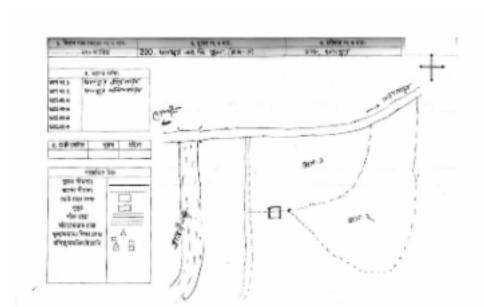

Nazri Naksha