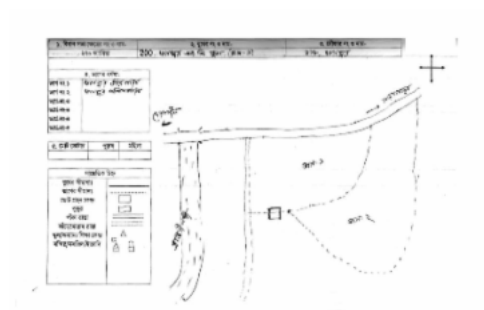

নির্বাচক নিবন্ধন আধিকারিকের স্বাক্ষর

Nazri Naksha

Google Map View

Polling Station Building Front View

Polling Station Front View

Cad View

Key MAP View

1 নাম : মৌমিতা (ঘোষ) মন্ডল স্বামীর নাম: স্বরূপ কুমার মন্ডল বাড়ির নং : n0229 বয়স : 33 লিঙ্গ : মহিলা	TLK1284603 ফটো উপলব্ধ	2 নাম : রূপালী (গাইন) মন্ডল স্বামীর নাম: মধুসূদন মন্ডল বাড়ির নং : নং00182 বয়স : 24 লিঙ্গ : মহিলা	TLK2235935 ফটো উপলব্ধ	3 নাম : সৌরভ ঘোষ পিতার নাম: অসীম ঘোষ বাড়ির নং : নং00119 বয়স : 24 লিঙ্গ : পুরুষ	TLK2235919 ফটো উপলব্ধ
4 নাম : বিলিক ঘোষ স্বামীর নাম: অমিত কুমার ঘোষ বাড়ির নং : এন0216 বয়স : 26 লিঙ্গ : মহিলা	TLK2291946 ফটো উপলব্ধ	5 নাম : সূতপা ঘোষ পিতার নাম: সুজিত ঘোষ বাড়ির নং : এন0205 বয়স : 23 লিঙ্গ : মহিলা	TLK2291888 ফটো উপলব্ধ	6 নাম : পূজা ঘোষ পিতার নাম: সনাতন ঘোষ বাড়ির নং : এন0048 বয়স : 25 লিঙ্গ : মহিলা	TLK2058311 ফটো উপলব্ধ
7 নাম : প্রশান্ত ঘোষ পিতার নাম: ক্ষীরেশ্বর ঘোষ বাড়ির নং : n0161 বয়স : 47 লিঙ্গ : পুরুষ	TLK2103406 ফটো উপলব্ধ	8 নাম : রিন্টু ঘোষ পিতার নাম: প্রশান্ত ঘোষ বাড়ির নং : এন0161 বয়স : 20 লিঙ্গ : পুরুষ	TLK2605459 ফটো উপলব্ধ	9 নাম : শ্রীকান্ত ঘোষ পিতার নাম: নিমাই ঘোষ বাড়ির নং : n0024 বয়স : 27 লিঙ্গ : পুরুষ	TLK1527076 ফটো উপলব্ধ
10 নাম : রাধারানী ঘোষ স্বামীর নাম: ক্ষীরেশ্বর ঘোষ বাড়ির নং : n0047 বয়স : 72 লিঙ্গ : মহিলা	WB/40/279/297377 ফটো উপলব্ধ	11 নাম : দেবিকা মুখার্জি পিতার নাম: দীপকর মুখার্জি বাড়ির নং : n0074 বয়স : 27 লিঙ্গ : মহিলা	TLK1912237 ফটো উপলব্ধ	12 নাম : চিন্ময় ঘোষ পিতার নাম: দুলাল চন্দ্র ঘোষ বাড়ির নং : n0074 বয়স : 59 লিঙ্গ : পুরুষ	TLK1912211 ফটো উপলব্ধ
13 নাম : রাজীব ঘোষ পিতার নাম: দুখীরাম ঘোষ বাড়ির নং : এন0225 বয়স : 28 লিঙ্গ : পুরুষ	TLK2058360 ফটো উপলব্ধ	14 নাম : সন্ধ্যা মনি ঘোষ স্বামীর নাম: শিবনাথ মন্ডল বাড়ির নং : N0085 বয়স : 28 লিঙ্গ : মহিলা	TLK2236263 ফটো উপলব্ধ	15 নাম : বুমা ঘোষ স্বামীর নাম: অজয় চন্দ্র ঘোষ বাড়ির নং : এন0078 বয়স : 23 লিঙ্গ : মহিলা	TLK2395820 ফটো উপলব্ধ
16 নাম : সুদীপ্ত ঘোষ পিতার নাম: দুকাড়ি ঘোষ বাড়ির নং : এন0154 বয়স : 22 লিঙ্গ : পুরুষ	TLK2395861 ফটো উপলব্ধ	17 নাম : রিম্পা ঘোষ পিতার নাম: অসীম ঘোষ বাড়ির নং : এন0119 বয়স : 22 লিঙ্গ : মহিলা	TLK2395770 ফটো উপলব্ধ	18 নাম : প্রিয়ান্বিতা ঘোষ স্বামীর নাম: অরিন্দম ঘোষ বাড়ির নং : এন0051 বয়স : 27 লিঙ্গ : মহিলা	TLK2395788 ফটো উপলব্ধ
19 নাম : চৈতালী ঘোষ পিতার নাম: অশোক ঘোষ বাড়ির নং : এন0062 বয়স : 23 লিঙ্গ : মহিলা	TLK2291870 ফটো উপলব্ধ	20 নাম : বুবল ঘোষ পিতার নাম: জয়দেব ঘোষ বাড়ির নং : N0044 বয়স : 38 লিঙ্গ : মহিলা	TLK2236131 ফটো উপলব্ধ	21 নাম : জয়ন্ত ঘোষ পিতার নাম: প্রশান্ত ঘোষ বাড়ির নং : নং00211 বয়স : 24 লিঙ্গ : পুরুষ	TLK2235992 ফটো উপলব্ধ
22 নাম : লক্ষী ঘোষ স্বামীর নাম: সুমন্ত ঘোষ বাড়ির নং : এন0023 বয়স : 26 লিঙ্গ : মহিলা	TLK2023778 ফটো উপলব্ধ	23 নাম : রিম্পী মুখার্জী স্বামীর নাম: বিদ্যুত মুখার্জী বাড়ির নং : n0076 বয়স : 39 লিঙ্গ : মহিলা	TLK0966408 ফটো উপলব্ধ	24 নাম : বুদ্ধদেব ঘোষ পিতার নাম: বংশীধর ঘোষ বাড়ির নং : n0107 বয়স : 28 লিঙ্গ : পুরুষ	TLK1716281 ফটো উপলব্ধ
25 নাম : মাল্পিরানী ঘোষ স্বামীর নাম: বিজয় ঘোষ বাড়ির নং : n0078 বয়স : 33 লিঙ্গ : মহিলা	TLK1716331 ফটো উপলব্ধ	26 নাম : দুকাড়ি ঘোষ পিতার নাম: বিশ্বনাথ ঘোষ বাড়ির নং : এন0087 বয়স : 50 লিঙ্গ : পুরুষ	TLK2292126 ফটো উপলব্ধ	27 নাম : শ্রীবাস ঘোষ পিতার নাম: হারাধন ঘোষ বাড়ির নং : এন0071 বয়স : 21 লিঙ্গ : পুরুষ	TLK2544328 ফটো উপলব্ধ
28 নাম : প্রিয়া ঘোষ পিতার নাম: চাঁদ গোপাল ঘোষ বাড়ির নং : এন002 বয়স : 21 লিঙ্গ : মহিলা	TLK2472066 ফটো উপলব্ধ	29 নাম : অনন্যা ঘোষ মায়ের নাম: তনুশ্রী ঘোষ বাড়ির নং : এন0118 বয়স : 21 লিঙ্গ : মহিলা	TLK2501245 ফটো উপলব্ধ	30 নাম : অরুণ ঘোষ পিতার নাম: অশোক ঘোষ বাড়ির নং : এন0062 বয়স : 27 লিঙ্গ : পুরুষ	TLK1912062 ফটো উপলব্ধ