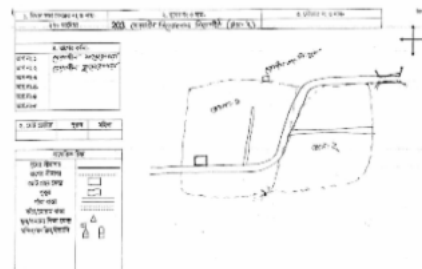

Key MAP View