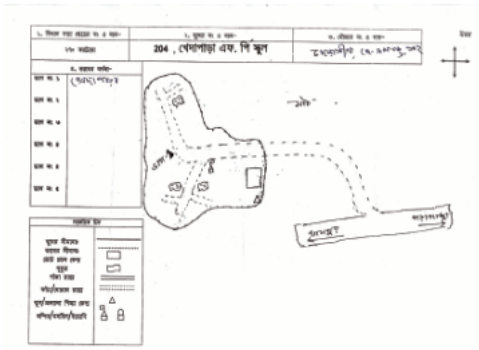

Nazri Naksha