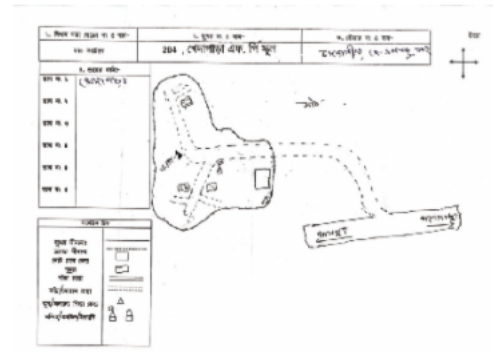

নির্বাচক নিবন্ধন আধিকারিকের স্বাক্ষর

Nazri Naksha

Google Map View

Polling Station Building Front View

Polling Station Front View

Cad View

Key MAP View

1 নাম : রেনুকারানী ঘরুই স্বামীর নাম: নিমাই ঘরুই বাড়ির নং : n0013 বয়স : 48 লিঙ্গ : মহিলা	WB/40/279/306061	ফটো উপলব্ধ	2 নাম : প্রহ্লাদ ঘরুই পিতার নাম: মানিক ঘরুই বাড়ির নং : n0037 বয়স : 40 লিঙ্গ : পুরুষ	HGD2699791	ফটো উপলব্ধ	3 নাম : রাসমনি ঘরুই স্বামীর নাম: মানিক ঘরুই বাড়ির নং : n0037 বয়স : 55 লিঙ্গ : মহিলা	TLK2619666	ফটো উপলব্ধ
4 নাম : মানিক ঘরুই পিতার নাম: হাবল ঘরুই বাড়ির নং : n0037 বয়স : 65 লিঙ্গ : পুরুষ	WB/40/279/306160	ফটো উপলব্ধ	5 নাম : সুপ্রিয়া ঘরুই স্বামীর নাম: অজয় ঘরুই বাড়ির নং : n0035 বয়স : 30 লিঙ্গ : মহিলা	TLK1528058	ফটো উপলব্ধ	6 নাম : অজয় ঘরুই পিতার নাম: মাধব ঘরুই বাড়ির নং : n0035 বয়স : 36 লিঙ্গ : পুরুষ	TLK0966937	ফটো উপলব্ধ
7 নাম : দীপক ঘরুই পিতার নাম: মাধব ঘরুই বাড়ির নং : n0035 বয়স : 39 লিঙ্গ : পুরুষ	TLK0966945	ফটো উপলব্ধ	8 নাম : গৌতম ঘরুই পিতার নাম: মাধব ঘরুই বাড়ির নং : n0035 বয়স : 43 লিঙ্গ : পুরুষ	HGD2565539	ফটো উপলব্ধ	9 নাম : সান্তনা ঘরুই স্বামীর নাম: মাধব ঘরুই বাড়ির নং : n0035 বয়স : 59 লিঙ্গ : মহিলা	TLK2469542	ফটো উপলব্ধ
10 নাম : মাধব ঘরুই পিতার নাম: অমৃত ঘরুই বাড়ির নং : n0035 বয়স : 65 লিঙ্গ : পুরুষ	WB/40/279/306079	ফটো উপলব্ধ	11 নাম : জয়ন্ত ঘরুই পিতার নাম: বংশী ঘরুই বাড়ির নং : n0028 বয়স : 33 লিঙ্গ : পুরুষ	TLK1202605	ফটো উপলব্ধ	12 নাম : বংশীধর ঘরুই পিতার নাম: হাবল ঘরুই বাড়ির নং : n0028 বয়স : 58 লিঙ্গ : পুরুষ	WB/40/279/306045	ফটো উপলব্ধ
13 নাম : সঞ্চয়িতা ঘরুই স্বামীর নাম: হেমন্ত কুমার ঘরুই বাড়ির নং : n0013 বয়স : 31 লিঙ্গ : মহিলা	TLK1528074	ফটো উপলব্ধ	14 নাম : হেমন্ত কুমার ঘরুই পিতার নাম: নিমাই চাঁদ ঘরুই বাড়ির নং : n0013 বয়স : 38 লিঙ্গ : পুরুষ	TLK0693515	ফটো উপলব্ধ	15 নাম : বন্দনা ঘরুই স্বামীর নাম: প্রশান্ত কুমার ঘরুই বাড়ির নং : n0013 বয়স : 34 লিঙ্গ : মহিলা	TLK1202662	ফটো উপলব্ধ
16 নাম : প্রশান্ত কুমার ঘরুই পিতার নাম: নিমাই চাঁদ ঘরুই বাড়ির নং : n0013 বয়স : 44 লিঙ্গ : পুরুষ	TLK1000058	ফটো উপলব্ধ	17 নাম : সাগরিকা ঘরুই স্বামীর নাম: প্রদ্যৎ ঘরুই বাড়ির নং : n0037 বয়স : 33 লিঙ্গ : মহিলা	TLK1528082	ফটো উপলব্ধ	18 নাম : মনি ঘরুই স্বামীর নাম: গৌতম ঘরুই বাড়ির নং : N0035 বয়স : 33 লিঙ্গ : মহিলা	TLK1912781	ফটো উপলব্ধ
19 নাম : কাকলি ঘরুই স্বামীর নাম: দীপক ঘরুই বাড়ির নং : N0035 বয়স : 33 লিঙ্গ : মহিলা	TLK1912773	ফটো উপলব্ধ	20 নাম : প্রদ্যৎ ঘরুই পিতার নাম: মানিক ঘরুই বাড়ির নং : n0037 বয়স : 37 লিঙ্গ : পুরুষ	HGD2699783	ফটো উপলব্ধ	21 নাম : রেখা ঘরুই স্বামীর নাম: প্রহ্লাদ ঘরুই বাড়ির নং : এন0037 বয়স : 25 লিঙ্গ : মহিলা	TLK2058931	ফটো উপলব্ধ
22 নাম : সুমনা ঘোষ স্বামীর নাম: সঞ্জীত ঘোষ বাড়ির নং : এন0079 বয়স : 26 লিঙ্গ : মহিলা	TLK2058949	ফটো উপলব্ধ	23 নাম : অয়ন কুমার ঘোষ পিতার নাম: অশোক ঘোষ বাড়ির নং : এন0015 বয়স : 25 লিঙ্গ : পুরুষ	TLK2058956	ফটো উপলব্ধ	24 নাম : ঝর্ণারানী ঘোষ স্বামীর নাম: সনৎ ঘোষ বাড়ির নং : n0017 বয়স : 58 লিঙ্গ : মহিলা	WB/40/279/306042	ফটো উপলব্ধ
25 নাম : রাধারানী ঘোষ স্বামীর নাম: রনজিৎ ঘোষ বাড়ির নং : n0022 বয়স : 51 লিঙ্গ : মহিলা	WB/40/279/306032	ফটো উপলব্ধ	26 নাম : অনুপ ঘোষ পিতার নাম: মিলন কুমার ঘোষ বাড়ির নং : n0003 বয়স : 28 লিঙ্গ : পুরুষ	TLK1717149	ফটো উপলব্ধ	27 নাম : নীলাচল ঘোষ পিতার নাম: বীরেন ঘোষ বাড়ির নং : n0034 বয়স : 28 লিঙ্গ : পুরুষ	TLK1717131	ফটো উপলব্ধ
28 নাম : অনুপ কুমার ঘোষ পিতার নাম: খোকন ঘোষ বাড়ির নং : n0044 বয়স : 28 লিঙ্গ : পুরুষ	TLK1717123	ফটো উপলব্ধ	29 নাম : সুজাতা ঘোষ স্বামীর নাম: অক্ষয় ঘোষ বাড়ির নং : n0081 বয়স : 37 লিঙ্গ : মহিলা	TLK0966341	ফটো উপলব্ধ	30 নাম : সাধন কুমার ঘোষ পিতার নাম: নারায়ণ ঘোষ বাড়ির নং : n0045 বয়স : 76 লিঙ্গ : পুরুষ	HGD2565406	ফটো উপলব্ধ