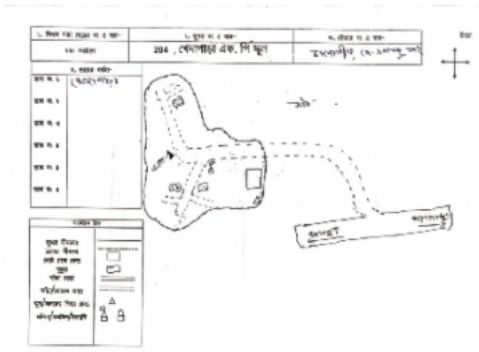

নির্বাচক নিবন্ধন আধিকারিকের স্বাক্ষর

Nazri Naksha

Google Map View

Polling Station Building Front View

Polling Station Front View

Cad View

Key MAP View

1 নাম : রেনুকারানী ঘরুই স্বামীর নাম: নিমাই ঘরুই বাড়ির নং : n0013 বয়স : 48 লিঙ্গ : মহিলা	WB/40/279/306061	ফটো উপলব্ধ	2 নাম : প্রহ্লাদ ঘরুই পিতার নাম: মানিক ঘরুই বাড়ির নং : n0037 বয়স : 40 লিঙ্গ : পুরুষ	HGD2699791	ফটো উপলব্ধ	3 নাম : রাসমনি ঘরুই স্বামীর নাম: মানিক ঘরুই বাড়ির নং : n0037 বয়স : 55 লিঙ্গ : মহিলা	TLK2619666	ফটো উপলব্ধ
4 নাম : মানিক ঘরুই পিতার নাম: হাবল ঘরুই বাড়ির নং : n0037 বয়স : 65 লিঙ্গ : পুরুষ	WB/40/279/306160	ফটো উপলব্ধ	5 নাম : সুপ্রিয়া ঘরুই স্বামীর নাম: অজয় ঘরুই বাড়ির নং : n0035 বয়স : 30 লিঙ্গ : মহিলা	TLK1528058	ফটো উপলব্ধ	6 নাম : অজয় ঘরুই পিতার নাম: মাধব ঘরুই বাড়ির নং : n0035 বয়স : 36 লিঙ্গ : পুরুষ	TLK0966937	ফটো উপলব্ধ
7 নাম : দীপক ঘরুই পিতার নাম: মাধব ঘরুই বাড়ির নং : n0035 বয়স : 39 লিঙ্গ : পুরুষ	TLK0966945	ফটো উপলব্ধ	8 নাম : গৌতম ঘরুই পিতার নাম: মাধব ঘরুই বাড়ির নং : n0035 বয়স : 43 লিঙ্গ : পুরুষ	HGD2565539	ফটো উপলব্ধ	9 নাম : সান্তনা ঘরুই স্বামীর নাম: মাধব ঘরুই বাড়ির নং : n0035 বয়স : 59 লিঙ্গ : মহিলা	TLK2469542	ফটো উপলব্ধ
10 নাম : মাধব ঘরুই পিতার নাম: অমৃত ঘরুই বাড়ির নং : n0035 বয়স : 65 লিঙ্গ : পুরুষ	WB/40/279/306079	ফটো উপলব্ধ	11 নাম : জয়ন্ত ঘরুই পিতার নাম: বংশী ঘরুই বাড়ির নং : n0028 বয়স : 33 লিঙ্গ : পুরুষ	TLK1202605	ফটো উপলব্ধ	12 নাম : বংশীধর ঘরুই পিতার নাম: হাবল ঘরুই বাড়ির নং : n0028 বয়স : 58 লিঙ্গ : পুরুষ	WB/40/279/306045	ফটো উপলব্ধ
13 নাম : সঞ্চয়িতা ঘরুই স্বামীর নাম: হেমন্ত কুমার ঘরুই বাড়ির নং : n0013 বয়স : 31 লিঙ্গ : মহিলা	TLK1528074	ফটো উপলব্ধ	14 নাম : হেমন্ত কুমার ঘরুই পিতার নাম: নিমাই চাঁদ ঘরুই বাড়ির নং : n0013 বয়স : 38 লিঙ্গ : পুরুষ	TLK0693515	ফটো উপলব্ধ	15 নাম : বন্দনা ঘরুই স্বামীর নাম: প্রশান্ত কুমার ঘরুই বাড়ির নং : n0013 বয়স : 34 লিঙ্গ : মহিলা	TLK1202662	ফটো উপলব্ধ
16 নাম : প্রশান্ত কুমার ঘরুই পিতার নাম: নিমাই চাঁদ ঘরুই বাড়ির নং : n0013 বয়স : 44 লিঙ্গ : পুরুষ	TLK1000058	ফটো উপলব্ধ	17 নাম : সাগরিকা ঘরুই স্বামীর নাম: প্রদ্যৎ ঘরুই বাড়ির নং : n0037 বয়স : 33 লিঙ্গ : মহিলা	TLK1528082	ফটো উপলব্ধ	18 নাম : মনি ঘরুই স্বামীর নাম: গৌতম ঘরুই বাড়ির নং : N0035 বয়স : 33 লিঙ্গ : মহিলা	TLK1912781	ফটো উপলব্ধ
19 নাম : কাকলি ঘরুই স্বামীর নাম: দীপক ঘরুই বাড়ির নং : N0035 বয়স : 33 লিঙ্গ : মহিলা	TLK1912773	ফটো উপলব্ধ	20 নাম : প্রদ্যৎ ঘরুই পিতার নাম: মানিক ঘরুই বাড়ির নং : n0037 বয়স : 37 লিঙ্গ : পুরুষ	HGD2699783	ফটো উপলব্ধ	21 নাম : রেখা ঘরুই স্বামীর নাম: প্রহ্লাদ ঘরুই বাড়ির নং : এন0037 বয়স : 25 লিঙ্গ : মহিলা	TLK2058931	ফটো উপলব্ধ
22 নাম : সুমনা ঘোষ স্বামীর নাম: সঞ্জীত ঘোষ বাড়ির নং : এন0079 বয়স : 26 লিঙ্গ : মহিলা	TLK2058949	ফটো উপলব্ধ	23 নাম : অয়ন কুমার ঘোষ পিতার নাম: অশোক ঘোষ বাড়ির নং : এন0015 বয়স : 25 লিঙ্গ : পুরুষ	TLK2058956	ফটো উপলব্ধ	24 নাম : ঝর্ণারানী ঘোষ স্বামীর নাম: সনৎ ঘোষ বাড়ির নং : n0017 বয়স : 58 লিঙ্গ : মহিলা	WB/40/279/306042	ফটো উপলব্ধ
25 নাম : রাধারানী ঘোষ স্বামীর নাম: রনজিৎ ঘোষ বাড়ির নং : n0022 বয়স : 51 লিঙ্গ : মহিলা	WB/40/279/306032	ফটো উপলব্ধ	26 নাম : অনুপ ঘোষ পিতার নাম: মিলন কুমার ঘোষ বাড়ির নং : n0003 বয়স : 28 লিঙ্গ : পুরুষ	TLK1717149	ফটো উপলব্ধ	27 নাম : নীলাচল ঘোষ পিতার নাম: বীরেন ঘোষ বাড়ির নং : n0034 বয়স : 28 লিঙ্গ : পুরুষ	TLK1717131	ফটো উপলব্ধ
28 নাম : অনুপ কুমার ঘোষ পিতার নাম: খোকন ঘোষ বাড়ির নং : n0044 বয়স : 28 লিঙ্গ : পুরুষ	TLK1717123	ফটো উপলব্ধ	29 নাম : সুজাতা ঘোষ স্বামীর নাম: অক্ষয় ঘোষ বাড়ির নং : n0081 বয়স : 37 লিঙ্গ : মহিলা	TLK0966341	ফটো উপলব্ধ	30 নাম : সাধন কুমার ঘোষ পিতার নাম: নারায়ণ ঘোষ বাড়ির নং : n0045 বয়স : 76 লিঙ্গ : পুরুষ	HGD2565406	ফটো উপলব্ধ