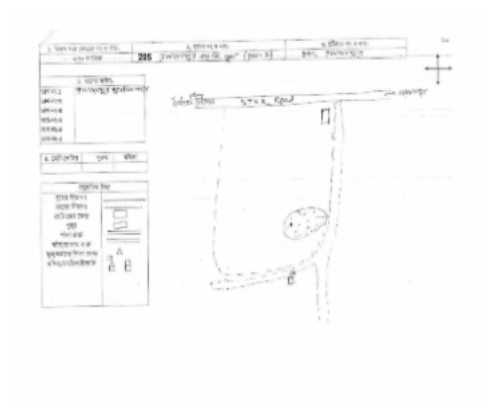

নির্বাচক নিবন্ধন আধিকারিকের স্বাক্ষর

Nazri Naksha

Google Map View

Polling Station Building Front View

Polling Station Front View

Cad View

Key MAP View

1 নাম : নাজিবা বিবি স্বামীর নাম: মনিরুল মল্লিক বাড়ির নং : n0373 বয়স : 37 লিঙ্গ : মহিলা	TLK0698605 ফটো উপলব্ধ	2 নাম : জামিলা বিবি স্বামীর নাম: ছাদেক খাঁ বাড়ির নং : n0048 বয়স : 75 লিঙ্গ : মহিলা	WB/40/279/309567 ফটো উপলব্ধ	3 নাম : জয়লাল অবদিন মল্লিক মায়ের নাম: রুবিয়া বিবি বাড়ির নং : n0402 বয়স : 33 লিঙ্গ : পুরুষ	TLK1403799 ফটো উপলব্ধ
4 নাম : মেহেরুন বিবি স্বামীর নাম: ফিদস মল্লিক বাড়ির নং : n0400 বয়স : 35 লিঙ্গ : মহিলা	TLK1403914 ফটো উপলব্ধ	5 নাম : ফুলকলি বিবি স্বামীর নাম: লকাই মল্লিক বাড়ির নং : n0395 বয়স : 38 লিঙ্গ : মহিলা	TLK1225218 ফটো উপলব্ধ	6 নাম : ফতোমা বিবি স্বামীর নাম: ইস্তিয়াজ মল্লিক বাড়ির নং : n0394 বয়স : 36 লিঙ্গ : মহিলা	TLK1225200 ফটো উপলব্ধ
7 নাম : সুমাইয়া বিবি স্বামীর নাম: সাহিদুল্লা মল্লিক বাড়ির নং : n0392 বয়স : 31 লিঙ্গ : মহিলা	TLK1403906 ফটো উপলব্ধ	8 নাম : জব্বার খাঁ পিতার নাম: জামসেদ আলি খাঁ বাড়ির নং : n0048 বয়স : 33 লিঙ্গ : পুরুষ	TLK1202779 ফটো উপলব্ধ	9 নাম : আরফায়েশা খাঁ পিতার নাম: ছাদেক খাঁ বাড়ির নং : n0048 বয়স : 49 লিঙ্গ : মহিলা	HGD2299170 ফটো উপলব্ধ
10 নাম : জামসেদ আলি খাঁ পিতার নাম: ছাদেক রহমান খাঁ বাড়ির নং : n0048 বয়স : 64 লিঙ্গ : পুরুষ	TLK2124097 ফটো উপলব্ধ	11 নাম : বজ্র সেখ পিতার নাম: মধু জামাল সেখ বাড়ির নং : n0065 বয়স : 40 লিঙ্গ : পুরুষ	TLK1098102 ফটো উপলব্ধ	12 নাম : রোকেয়া বিবি স্বামীর নাম: ফিরদাওস খাঁ বাড়ির নং : n0065 বয়স : 40 লিঙ্গ : মহিলা	HGD2300796 ফটো উপলব্ধ
13 নাম : রহমতুল্লা খান পিতার নাম: কালু খান বাড়ির নং : n0055 বয়স : 35 লিঙ্গ : পুরুষ	TLK1098086 ফটো উপলব্ধ	14 নাম : সুকরোমা বিবি স্বামীর নাম: মহম্মদ আলি খান বাড়ির নং : n0055 বয়স : 35 লিঙ্গ : মহিলা	TLK1098094 ফটো উপলব্ধ	15 নাম : মামদ সেখ পিতার নাম: মধুজামাল সেখ বাড়ির নং : n0065 বয়স : 38 লিঙ্গ : পুরুষ	HGD2636934 ফটো উপলব্ধ
16 নাম : আমবিয়া বিবি সেখ স্বামীর নাম: মধুজামাল সেখ বাড়ির নং : n0055 বয়স : 58 লিঙ্গ : মহিলা	WB/40/279/309141 ফটো উপলব্ধ	17 নাম : মধুজামাল সেখ পিতার নাম: মেহের সেখ বাড়ির নং : n0055 বয়স : 64 লিঙ্গ : পুরুষ	TLK2637981 ফটো উপলব্ধ	18 নাম : রূপসোনা বিবি স্বামীর নাম: নসিবুল মল্লিক বাড়ির নং : n0180 বয়স : 37 লিঙ্গ : মহিলা	TLK0698506 ফটো উপলব্ধ
19 নাম : সরিফা বিবি স্বামীর নাম: আতিয়ার রহমান মল্লিক বাড়ির নং : n0159 বয়স : 39 লিঙ্গ : মহিলা	HGD2457240 ফটো উপলব্ধ	20 নাম : নাপজিয়া বিবি স্বামীর নাম: সরিকোত মল্লিক বাড়ির নং : n0124 বয়স : 51 লিঙ্গ : মহিলা	HGD1546373 ফটো উপলব্ধ	21 নাম : সরিকোত মল্লিক পিতার নাম: ইদ্রুজোহা মল্লিক বাড়ির নং : n0123 বয়স : 50 লিঙ্গ : পুরুষ	HGD1337393 ফটো উপলব্ধ
22 নাম : মহসিনা বিবি স্বামীর নাম: সাহিদুল মল্লিক বাড়ির নং : n0100 বয়স : 39 লিঙ্গ : মহিলা	HGD2699866 ফটো উপলব্ধ	23 নাম : ফিরোজা বিবি স্বামীর নাম: সামসুল জামাল মল্লিক বাড়ির নং : n0104 বয়স : 45 লিঙ্গ : মহিলা	HGD1546670 ফটো উপলব্ধ	24 নাম : সাহানাজ বিবি স্বামীর নাম: জাহাঙ্গির আলম মল্লিক বাড়ির নং : n0100 বয়স : 40 লিঙ্গ : মহিলা	HGD2299832 ফটো উপলব্ধ
25 নাম : রাহেনা বিবি স্বামীর নাম: ফরজ আলি বাড়ির নং : n0099 বয়স : 41 লিঙ্গ : মহিলা	HGD2299824 ফটো উপলব্ধ	26 নাম : চন্দনা বিবি স্বামীর নাম: নসিবুল মল্লিক বাড়ির নং : n0015 বয়স : 33 লিঙ্গ : মহিলা	TLK1286095 ফটো উপলব্ধ	27 নাম : ফরোজ আলি মল্লিক মায়ের নাম: রুহিনী বিবি বাড়ির নং : n0097 বয়স : 46 লিঙ্গ : পুরুষ	HGD2024461 ফটো উপলব্ধ
28 নাম : হাজেরা বিবি স্বামীর নাম: মকবুল সেখ বাড়ির নং : n0092 বয়স : 38 লিঙ্গ : মহিলা	TLK1203090 ফটো উপলব্ধ	29 নাম : খাদিজা বিবি পিতার নাম: আসকর আলি মল্লিক বাড়ির নং : n0079 বয়স : 37 লিঙ্গ : মহিলা	HGD2700276 ফটো উপলব্ধ	30 নাম : হাবিবা বিবি স্বামীর নাম: ফরজ আলি মল্লিক বাড়ির নং : n0057 বয়স : 33 লিঙ্গ : মহিলা	TLK1286129 ফটো উপলব্ধ