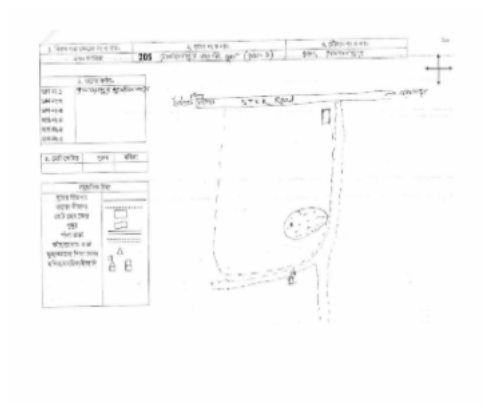

নির্বাচক নিবন্ধন আধিকারিকের স্বাক্ষর

Nazri Naksha

Google Map View

Polling Station Building Front View

Polling Station Front View

Cad View

Key MAP View

1 নাম : নাজিবা বিবি স্বামীর নাম: মনিরুল মল্লিক বাড়ির নং : n0373 বয়স : 37 লিঙ্গ : মহিলা	TLK0698605 ফটো উপলব্ধ	2 নাম : জামিলা বিবি স্বামীর নাম: ছাদেক খাঁ বাড়ির নং : n0048 বয়স : 75 লিঙ্গ : মহিলা	WB/40/279/309567 ফটো উপলব্ধ	3 নাম : জয়লাল অবদিন মল্লিক মায়ের নাম: রুবিয়া বিবি বাড়ির নং : n0402 বয়স : 33 লিঙ্গ : পুরুষ	TLK1403799 ফটো উপলব্ধ
4 নাম : মেহেরুন বিবি স্বামীর নাম: ফিদস মল্লিক বাড়ির নং : n0400 বয়স : 35 লিঙ্গ : মহিলা	TLK1403914 ফটো উপলব্ধ	5 নাম : ফুলকলি বিবি স্বামীর নাম: লকাই মল্লিক বাড়ির নং : n0395 বয়স : 38 লিঙ্গ : মহিলা	TLK1225218 ফটো উপলব্ধ	6 নাম : ফতোমা বিবি স্বামীর নাম: ইস্তিয়াজ মল্লিক বাড়ির নং : n0394 বয়স : 36 লিঙ্গ : মহিলা	TLK1225200 ফটো উপলব্ধ
7 নাম : সুমাইয়া বিবি স্বামীর নাম: সাহিদুল্লা মল্লিক বাড়ির নং : n0392 বয়স : 31 লিঙ্গ : মহিলা	TLK1403906 ফটো উপলব্ধ	8 নাম : জব্বার খাঁ পিতার নাম: জামসেদ আলি খাঁ বাড়ির নং : n0048 বয়স : 33 লিঙ্গ : পুরুষ	TLK1202779 ফটো উপলব্ধ	9 নাম : আরফায়েশা খাঁ পিতার নাম: ছাদেক খাঁ বাড়ির নং : n0048 বয়স : 49 লিঙ্গ : মহিলা	HGD2299170 ফটো উপলব্ধ
10 নাম : জামসেদ আলি খাঁ পিতার নাম: ছাদেক রহমান খাঁ বাড়ির নং : n0048 বয়স : 64 লিঙ্গ : পুরুষ	TLK2124097 ফটো উপলব্ধ	11 নাম : বজ্র সেখ পিতার নাম: মধু জামাল সেখ বাড়ির নং : n0065 বয়স : 40 লিঙ্গ : পুরুষ	TLK1098102 ফটো উপলব্ধ	12 নাম : রোকেয়া বিবি স্বামীর নাম: ফিরদাওস খাঁ বাড়ির নং : n0065 বয়স : 40 লিঙ্গ : মহিলা	HGD2300796 ফটো উপলব্ধ
13 নাম : রহমতুল্লা খান পিতার নাম: কালু খান বাড়ির নং : n0055 বয়স : 35 লিঙ্গ : পুরুষ	TLK1098086 ফটো উপলব্ধ	14 নাম : সুকরোমা বিবি স্বামীর নাম: মহম্মদ আলি খান বাড়ির নং : n0055 বয়স : 35 লিঙ্গ : মহিলা	TLK1098094 ফটো উপলব্ধ	15 নাম : মামদ সেখ পিতার নাম: মধুজামাল সেখ বাড়ির নং : n0065 বয়স : 38 লিঙ্গ : পুরুষ	HGD2636934 ফটো উপলব্ধ
16 নাম : আমবিয়া বিবি সেখ স্বামীর নাম: মধুজামাল সেখ বাড়ির নং : n0055 বয়স : 58 লিঙ্গ : মহিলা	WB/40/279/309141 ফটো উপলব্ধ	17 নাম : মধুজামাল সেখ পিতার নাম: মেহের সেখ বাড়ির নং : n0055 বয়স : 64 লিঙ্গ : পুরুষ	TLK2637981 ফটো উপলব্ধ	18 নাম : রূপসোনা বিবি স্বামীর নাম: নসিবুল মল্লিক বাড়ির নং : n0180 বয়স : 37 লিঙ্গ : মহিলা	TLK0698506 ফটো উপলব্ধ
19 নাম : সরিফা বিবি স্বামীর নাম: আতিয়ার রহমান মল্লিক বাড়ির নং : n0159 বয়স : 39 লিঙ্গ : মহিলা	HGD2457240 ফটো উপলব্ধ	20 নাম : নাপজিয়া বিবি স্বামীর নাম: সরিকোত মল্লিক বাড়ির নং : n0124 বয়স : 51 লিঙ্গ : মহিলা	HGD1546373 ফটো উপলব্ধ	21 নাম : সরিকোত মল্লিক পিতার নাম: ইদ্রুজোহা মল্লিক বাড়ির নং : n0123 বয়স : 50 লিঙ্গ : পুরুষ	HGD1337393 ফটো উপলব্ধ
22 নাম : মহসিনা বিবি স্বামীর নাম: সাহিদুল মল্লিক বাড়ির নং : n0100 বয়স : 39 লিঙ্গ : মহিলা	HGD2699866 ফটো উপলব্ধ	23 নাম : ফিরোজা বিবি স্বামীর নাম: সামসুল জামাল মল্লিক বাড়ির নং : n0104 বয়স : 45 লিঙ্গ : মহিলা	HGD1546670 ফটো উপলব্ধ	24 নাম : সাহানাজ বিবি স্বামীর নাম: জাহাঙ্গির আলম মল্লিক বাড়ির নং : n0100 বয়স : 40 লিঙ্গ : মহিলা	HGD2299832 ফটো উপলব্ধ
25 নাম : রাহেনা বিবি স্বামীর নাম: ফরজ আলি বাড়ির নং : n0099 বয়স : 41 লিঙ্গ : মহিলা	HGD2299824 ফটো উপলব্ধ	26 নাম : চন্দনা বিবি স্বামীর নাম: নসিবুল মল্লিক বাড়ির নং : n0015 বয়স : 33 লিঙ্গ : মহিলা	TLK1286095 ফটো উপলব্ধ	27 নাম : ফরোজ আলি মল্লিক মায়ের নাম: রুহিনী বিবি বাড়ির নং : n0097 বয়স : 46 লিঙ্গ : পুরুষ	HGD2024461 ফটো উপলব্ধ
28 নাম : হাজেরা বিবি স্বামীর নাম: মকবুল সেখ বাড়ির নং : n0092 বয়স : 38 লিঙ্গ : মহিলা	TLK1203090 ফটো উপলব্ধ	29 নাম : খাদিজা বিবি পিতার নাম: আসকর আলি মল্লিক বাড়ির নং : n0079 বয়স : 37 লিঙ্গ : মহিলা	HGD2700276 ফটো উপলব্ধ	30 নাম : হাবিবা বিবি স্বামীর নাম: ফরজ আলি মল্লিক বাড়ির নং : n0057 বয়স : 33 লিঙ্গ : মহিলা	TLK1286129 ফটো উপলব্ধ