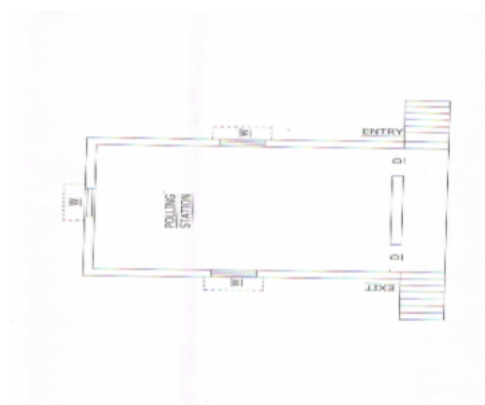

নির্বাচক নিবন্ধন আধিকারিকের স্বাক্ষর

Nazri Naksha

Google Map View

Polling Station Building Front View

Polling Station Front View

Cad View

Key MAP View

Q 1 নাম : প্রিয়া বারুই (পতনদর) স্বামীর নাম: রানা বারুই বাড়ির নং : বয়স : 33 লিঙ্গ : মহিলা	TLK1190735 ফটো উপলব্ধ	2 নাম : বিশ্বনাথ বিশ্বাস পিতার নাম: মনীন্দ্র বিশ্বাস বাড়ির নং : n0449 বয়স : 41 লিঙ্গ : পুরুষ	TLK0952473 ফটো উপলব্ধ	3 নাম : তাপস মণ্ডল পিতার নাম: কঙ্কন মণ্ডল বাড়ির নং : n0251 বয়স : 27 লিঙ্গ : পুরুষ	TLK2015519 ফটো উপলব্ধ
4 নাম : শিল্পী মন্ডল স্বামীর নাম: মিঠুন মন্ডল বাড়ির নং : এন0017 বয়স : 31 লিঙ্গ : মহিলা	TLK2436368 ফটো উপলব্ধ	5 নাম : মিঠুন মন্ডল পিতার নাম: গৌর চাঁদ মন্ডল বাড়ির নং : n0017 বয়স : 33 লিঙ্গ : পুরুষ	TLK1222686 ফটো উপলব্ধ	6 নাম : প্রিয়াক্ষা মণ্ডল স্বামীর নাম: উত্তম মণ্ডল বাড়ির নং : n0017 বয়স : 29 লিঙ্গ : মহিলা	TLK1742709 ফটো উপলব্ধ
7 নাম : উত্তম মন্ডল পিতার নাম: গৌরচাঁদ মন্ডল বাড়ির নং : n0017 বয়স : 40 লিঙ্গ : পুরুষ	JNR2782811 ফটো উপলব্ধ	8 নাম : গৌতম মণ্ডল পিতার নাম: গৌড় মণ্ডল বাড়ির নং : n0017 বয়স : 46 লিঙ্গ : পুরুষ	JNR1597210 ফটো উপলব্ধ	9 নাম : মায়ামন্ডল স্বামীর নাম: গৌরচাঁদ মন্ডল বাড়ির নং : n0017 বয়স : 64 লিঙ্গ : মহিলা	JNR2782803 ফটো উপলব্ধ
10 নাম : কুম্ভা মন্ডল স্বামীর নাম: সুমঙ্গল মন্ডল বাড়ির নং : N0115 বয়স : 25 লিঙ্গ : মহিলা	TLK2286250 ফটো উপলব্ধ	11 নাম : সম্পা (রায়)বেদ্য স্বামীর নাম: মহাদেব বেদ্য বাড়ির নং : n0283 বয়স : 29 লিঙ্গ : মহিলা	TLK2026391 ফটো উপলব্ধ	Q 12 নাম : শোভা অধিকারী মায়ের নাম: লক্ষ্মী অধিকারী বাড়ির নং : 236 বয়স : 26 লিঙ্গ : মহিলা	TLK2020592 ফটো উপলব্ধ
13 নাম : সহদেব কীর্তনীয়া পিতার নাম: মধু কীর্তনীয়া বাড়ির নং : n0016 বয়স : 33 লিঙ্গ : পুরুষ	TLK1435403 ফটো উপলব্ধ	14 নাম : ঝুমা কীর্তনীয়া পিতার নাম: মধু কীর্তনীয়া বাড়ির নং : n0016 বয়স : 38 লিঙ্গ : মহিলা	JNR3290269 ফটো উপলব্ধ	15 নাম : মমতা কীর্তনীয়া স্বামীর নাম: মধু কীর্তনীয়া বাড়ির নং : n0016 বয়স : 51 লিঙ্গ : মহিলা	JNR1825736 ফটো উপলব্ধ
16 নাম : মধু কীর্তনীয়া পিতার নাম: প্রেমানন্দ কীর্তনীয়া বাড়ির নং : n0016 বয়স : 57 লিঙ্গ : পুরুষ	JNR1825850 ফটো উপলব্ধ	17 নাম : মিলি হালদার পিতার নাম: মিলন হালদার বাড়ির নং : চর বিকিহাট বয়স : 23 লিঙ্গ : মহিলা	AQT2304806 ফটো উপলব্ধ	18 নাম : মুকুল গাইন পিতার নাম: মিলন গাইন বাড়ির নং : n0116 বয়স : 28 লিঙ্গ : পুরুষ	TLK2015501 ফটো উপলব্ধ
19 নাম : পূজা দাস বিশ্বাস স্বামীর নাম: সুজয় বিশ্বাস বাড়ির নং : এন0218 বয়স : 22 লিঙ্গ : মহিলা	TLK2436277 ফটো উপলব্ধ	20 নাম : চিন্মোয় গাইন পিতার নাম: রুঞ্জীৎ গাইন বাড়ির নং : n0218 বয়স : 23 লিঙ্গ : পুরুষ	TLK2345049 ফটো উপলব্ধ	21 নাম : রজত গাইন পিতার নাম: মৃত্যুঞ্জয় গাইন বাড়ির নং : এন0117 বয়স : 27 লিঙ্গ : পুরুষ	TLK1935956 ফটো উপলব্ধ
22 নাম : শিউলী গাইন পিতার নাম: মৃত্যুঞ্জয় গাইন বাড়ির নং : এন0117 বয়স : 26 লিঙ্গ : মহিলা	TLK2071520 ফটো উপলব্ধ	23 নাম : প্রকাশ চক্রবর্তী পিতার নাম: রাশমোহন চক্রবর্তী বাড়ির নং : N0156 বয়স : 27 লিঙ্গ : পুরুষ	TLK2015485 ফটো উপলব্ধ	24 নাম : কনিকা চক্রবর্তী স্বামীর নাম: রাস মোহন চক্রবর্তী বাড়ির নং : n0340 বয়স : 58 লিঙ্গ : মহিলা	TLK2345098 ফটো উপলব্ধ
25 নাম : মৌসুমী ঢালি (মণ্ডল) স্বামীর নাম: অমর ঢালি বাড়ির নং : n0085 বয়স : 29 লিঙ্গ : মহিলা	TLK2015568 ফটো উপলব্ধ	26 নাম : সৌরভ দত্ত পিতার নাম: শ্যামল দত্ত বাড়ির নং : N0366 বয়স : 24 লিঙ্গ : পুরুষ	TLK2287787 ফটো উপলব্ধ	27 নাম : রূপালী (সিংহ) দত্ত স্বামীর নাম: শ্যামল দত্ত বাড়ির নং : n0367 বয়স : 44 লিঙ্গ : মহিলা	TLK1142819 ফটো উপলব্ধ
28 নাম : বন্ধিম বালা পিতার নাম: কৃষ্ণ চরণ বালা বাড়ির নং : এন0174 বয়স : 26 লিঙ্গ : পুরুষ	TLK2071611 ফটো উপলব্ধ	29 নাম : নুপুর দাস মায়ের নাম: দীপালি মজুমদার বাড়ির নং : ০০২৫০ বয়স : 38 লিঙ্গ : মহিলা	TLK2273555 ফটো উপলব্ধ	Q 30 নাম : পঙ্কজ দাস পিতার নাম: গৌরচাঁদ দাস বাড়ির নং : এন00250 বয়স : 31 লিঙ্গ : পুরুষ	TLK2490795 ফটো উপলব্ধ