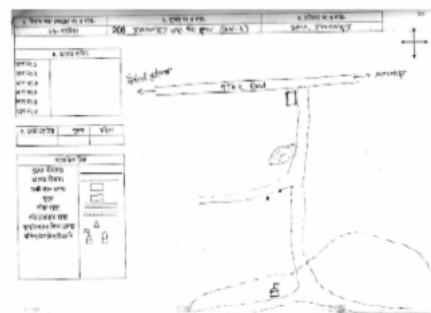

নির্বাচক নিবন্ধন আধিকারিকের স্বাক্ষর

Nazri Naksha

Google Map View

Polling Station Building Front View

Polling Station Front View

Cad View

Key MAP View

1	TLK1186626	নাম : লক্ষী রাহা(ঘোষ) স্বামীর নাম: পরেশ ঘোষ বাড়ির নং : n0189 বয়স : 38 লিঙ্গ : মহিলা	ফটো উপলব্ধ	2	TLK1403823	নাম : সুপ্রিয়া ঘোষ স্বামীর নাম: বিষ্ণু ঘোষ বাড়ির নং : n0117 বয়স : 32 লিঙ্গ : মহিলা	ফটো উপলব্ধ	3	WB/40/279/309588	নাম : ছবি ঘোষ স্বামীর নাম: হারু ঘোষ বাড়ির নং : n0132 বয়স : 62 লিঙ্গ : মহিলা	ফটো উপলব্ধ
4	TLK1098276	নাম : পূর্ণচন্দ্র ঘোষ পিতার নাম: বাসুদেব ঘোষ বাড়ির নং : n0121 বয়স : 35 লিঙ্গ : পুরুষ	ফটো উপলব্ধ	5	WB/40/279/309474	নাম : পুতুল ঘোষ স্বামীর নাম: বাসুদেব ঘোষ বাড়ির নং : n0121 বয়স : 51 লিঙ্গ : মহিলা	ফটো উপলব্ধ	6	HGD2022952	নাম : বাসুদেব ঘোষ পিতার নাম: দিবাকর ঘোষ বাড়ির নং : n0121 বয়স : 55 লিঙ্গ : পুরুষ	ফটো উপলব্ধ
7	WB/40/279/309786	নাম : সান্তনা ঘোষ স্বামীর নাম: গঙ্গাধর ঘোষ বাড়ির নং : n0120 বয়স : 50 লিঙ্গ : মহিলা	ফটো উপলব্ধ	8	WB/40/279/309682	নাম : গঙ্গাধর ঘোষ পিতার নাম: ছিদাম ঘোষ বাড়ির নং : n0120 বয়স : 52 লিঙ্গ : পুরুষ	ফটো উপলব্ধ	9	TLK1202696	নাম : পুষ্প ঘোষ স্বামীর নাম: মৃত্যঞ্জয় ঘোষ বাড়ির নং : n0120 বয়স : 78 লিঙ্গ : মহিলা	ফটো উপলব্ধ
10	WB/40/279/309403	নাম : রায়বিলাসী ঘোষ স্বামীর নাম: উত্তম ঘোষ বাড়ির নং : n0119 বয়স : 55 লিঙ্গ : মহিলা	ফটো উপলব্ধ	11	TLK2467355	নাম : উত্তম ঘোষ পিতার নাম: ক্ষুদিরাম ঘোষ বাড়ির নং : n0119 বয়স : 62 লিঙ্গ : পুরুষ	ফটো উপলব্ধ	12	TLK1098243	নাম : সাহেব ঘোষ পিতার নাম: নারায়ন ঘোষ বাড়ির নং : n0117 বয়স : 35 লিঙ্গ : পুরুষ	ফটো উপলব্ধ
13	WB/40/279/309412	নাম : রীনা ঘোষ স্বামীর নাম: নারায়ন ঘোষ বাড়ির নং : n0117 বয়স : 50 লিঙ্গ : মহিলা	ফটো উপলব্ধ	14	HGD2636959	নাম : ভুবন ঘোষ পিতার নাম: শংকর ঘোষ বাড়ির নং : n0117 বয়স : 38 লিঙ্গ : পুরুষ	ফটো উপলব্ধ	15	WB/40/279/309341	নাম : বানী ঘোষ স্বামীর নাম: হরিহর ঘোষ বাড়ির নং : n0094 বয়স : 62 লিঙ্গ : মহিলা	ফটো উপলব্ধ
16	WB/40/279/309431	নাম : হরিহর ঘোষ পিতার নাম: পঞ্চানন ঘোষ বাড়ির নং : n0094 বয়স : 68 লিঙ্গ : পুরুষ	ফটো উপলব্ধ	17	TLK1097823	নাম : অনিমেঘ ঘোষ পিতার নাম: সুভাষ ঘোষ বাড়ির নং : n0047 বয়স : 38 লিঙ্গ : পুরুষ	ফটো উপলব্ধ	18	WB/40/279/309801	নাম : পরেশ ঘোষ পিতার নাম: মণ্টু ঘোষ বাড়ির নং : n0047 বয়স : 48 লিঙ্গ : পুরুষ	ফটো উপলব্ধ
19	WB/40/279/309732	নাম : বুদ্ধদেব ঘোষ পিতার নাম: মণ্টু ঘোষ বাড়ির নং : n0047 বয়স : 50 লিঙ্গ : পুরুষ	ফটো উপলব্ধ	Q 20	HGD2299394	নাম : সুভাষ ঘোষ পিতার নাম: মণ্টু ঘোষ বাড়ির নং : বয়স : 66 লিঙ্গ : পুরুষ	ফটো উপলব্ধ	21	HGD2299238	নাম : যাদব ঘোষ পিতার নাম: উত্তম ঘোষ বাড়ির নং : n0045 বয়স : 40 লিঙ্গ : পুরুষ	ফটো উপলব্ধ
22	WB/40/279/309290	নাম : শ্রীমতী ঘোষ স্বামীর নাম: উত্তম ঘোষ বাড়ির নং : n0045 বয়স : 54 লিঙ্গ : মহিলা	ফটো উপলব্ধ	23	HGD2022887	নাম : পূর্ণিমা ঘোষ স্বামীর নাম: অনাথ ঘোষ বাড়ির নং : n0044 বয়স : 42 লিঙ্গ : মহিলা	ফটো উপলব্ধ	24	WB/40/279/309629	নাম : গৌর ঘোষ পিতার নাম: বটকৃষ্ণ ঘোষ বাড়ির নং : n0132 বয়স : 58 লিঙ্গ : পুরুষ	ফটো উপলব্ধ
25	WB/40/279/309461	নাম : পদ্মা ঘোষ স্বামীর নাম: গৌর ঘোষ বাড়ির নং : n0132 বয়স : 56 লিঙ্গ : মহিলা	ফটো উপলব্ধ	26	WB/40/279/309734	নাম : অনাথ ঘোষ পিতার নাম: গোবর্দন ঘোষ বাড়ির নং : n0044 বয়স : 51 লিঙ্গ : পুরুষ	ফটো উপলব্ধ	27	TLK2640340	নাম : অর্জিজিৎ ঘোষ পিতার নাম: অনাথ ঘোষ বাড়ির নং : এন0044 বয়স : 20 লিঙ্গ : পুরুষ	ফটো উপলব্ধ
28	TLK1983030	নাম : ষড়ানন ঘোষ পিতার নাম: পার্থ ঘোষ বাড়ির নং : N0095 বয়স : 27 লিঙ্গ : পুরুষ	ফটো উপলব্ধ	29	TLK1983022	নাম : পলাশ ঘোষ পিতার নাম: মানিক ঘোষ বাড়ির নং : N0096 বয়স : 27 লিঙ্গ : পুরুষ	ফটো উপলব্ধ	30	TLK1983014	নাম : সুপ্রিয়া ঘোষ স্বামীর নাম: অযোধ্যা ঘোষ বাড়ির নং : বয়স : 27 লিঙ্গ : মহিলা	ফটো উপলব্ধ