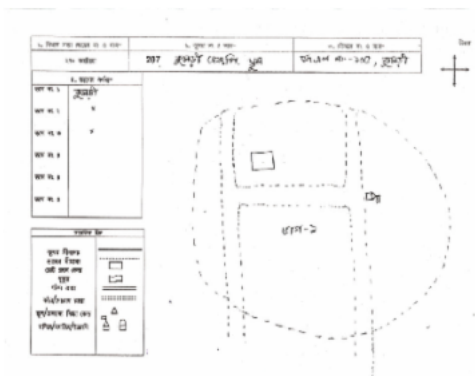

Nazri Naksha