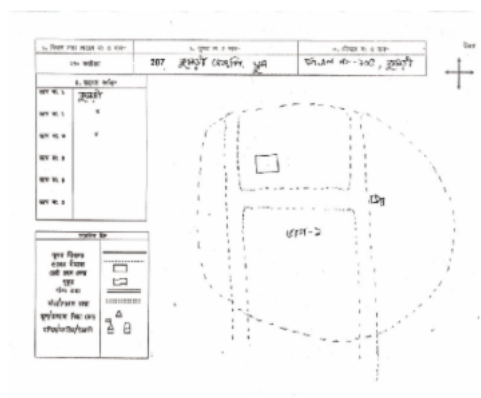

নির্বাচক নিবন্ধন আধিকারিকের স্বাক্ষর

Nazri Naksha

Google Map View

Polling Station Building Front View

Polling Station Front View

Cad View

Key MAP View

1 নাম : কালীমতী ঘোষ স্বামীর নাম: নারায়ন ঘোষ বাড়ির নং : n0022 বয়স : 78 লিঙ্গ : মহিলা ফটো উপলব্ধ	WB/40/279/003567	2 নাম : মধুসূদন ঘোষ পিতার নাম: নারায়ন ঘোষ বাড়ির নং : n0022 বয়স : 57 লিঙ্গ : পুরুষ ফটো উপলব্ধ	WB/40/279/003063	3 নাম : সুমিত্রা ঘোষ স্বামীর নাম: মধুসূদন ঘোষ বাড়ির নং : n0022 বয়স : 55 লিঙ্গ : মহিলা ফটো উপলব্ধ	WB/40/279/003061
4 নাম : সাধন কুমার ঘোষ পিতার নাম: সুকুমার ঘোষ বাড়ির নং : n0111 বয়স : 35 লিঙ্গ : পুরুষ ফটো উপলব্ধ	TLK1098805	5 নাম : রহিত ঘোষ পিতার নাম: বলরাম ঘোষ বাড়ির নং : n0112 বয়স : 70 লিঙ্গ : পুরুষ ফটো উপলব্ধ	WB/40/279/003151	6 নাম : জ্যোৎস্না ঘোষ স্বামীর নাম: রহিত ঘোষ বাড়ির নং : n0112 বয়স : 60 লিঙ্গ : মহিলা ফটো উপলব্ধ	TLK2463461
7 নাম : তাপস ঘোষ পিতার নাম: মধুসূদন ঘোষ বাড়ির নং : n0022 বয়স : 28 লিঙ্গ : পুরুষ ফটো উপলব্ধ	TLK1717677	8 নাম : দ্রোপতি ঘোষ স্বামীর নাম: সুকুমার ঘোষ বাড়ির নং : n0111 বয়স : 53 লিঙ্গ : মহিলা ফটো উপলব্ধ	TLK2486884	9 নাম : সোমা ঘোষ স্বামীর নাম: সাধন কুমার ঘোষ বাড়ির নং : এন0111 বয়স : 29 লিঙ্গ : মহিলা ফটো উপলব্ধ	TLK1641505
10 নাম : সুকুমার ঘোষ পিতার নাম: বলরাম ঘোষ বাড়ির নং : n0111 বয়স : 62 লিঙ্গ : পুরুষ ফটো উপলব্ধ	WB/40/279/003179	11 নাম : অনুরূপ দাস পিতার নাম: অমৃত লাল দাস বাড়ির নং : n0134 বয়স : 49 লিঙ্গ : পুরুষ ফটো উপলব্ধ	TLK1913292	12 নাম : জবা দাস সরকার স্বামীর নাম: জয়দেব সরকার বাড়ির নং : এন0003 বয়স : 22 লিঙ্গ : মহিলা ফটো উপলব্ধ	AZI2466720
13 নাম : ইরারানী বাগ স্বামীর নাম: শিশির বাগ বাড়ির নং : n0021 বয়স : 46 লিঙ্গ : মহিলা ফটো উপলব্ধ	HGD1488220	14 নাম : সুচিত্রা পাল স্বামীর নাম: সুষ্টিধর পাল বাড়ির নং : n0021 বয়স : 52 লিঙ্গ : মহিলা ফটো উপলব্ধ	HGD2162691	15 নাম : তপতী পাল স্বামীর নাম: দিলীপ কুমার পাল বাড়ির নং : n0023 বয়স : 39 লিঙ্গ : মহিলা ফটো উপলব্ধ	TLK1286350
16 নাম : দিলীপ কুমার পাল পিতার নাম: শিশির কুমার পাল বাড়ির নং : n0023 বয়স : 41 লিঙ্গ : পুরুষ ফটো উপলব্ধ	TLK1286343	17 নাম : প্রসেনজিৎ পাল পিতার নাম: সুষ্টিধর পাল বাড়ির নং : n0023 বয়স : 35 লিঙ্গ : পুরুষ ফটো উপলব্ধ	TLK1098706	18 নাম : সনকা বাগ মায়ের নাম: ইরারানী বাগ বাড়ির নং : এন0021 বয়স : 22 লিঙ্গ : মহিলা ফটো উপলব্ধ	TLK2396950
19 নাম : বাবুসোনা বাগ মায়ের নাম: ইরারানী বাগ বাড়ির নং : এন0021 বয়স : 26 লিঙ্গ : পুরুষ ফটো উপলব্ধ	TLK2294460	20 নাম : কালীদাসী পাল স্বামীর নাম: শিশির কুমার পাল বাড়ির নং : n0023 বয়স : 72 লিঙ্গ : মহিলা ফটো উপলব্ধ	WB/40/279/003438	21 নাম : সুষ্টিধর পাল পিতার নাম: শিশির কুমার পাল বাড়ির নং : n0023 বয়স : 59 লিঙ্গ : পুরুষ ফটো উপলব্ধ	WB/40/279/003091
22 নাম : বাপন বাগ পিতার নাম: রামরঞ্জন বাগ বাড়ির নং : n0030 বয়স : 29 লিঙ্গ : পুরুষ ফটো উপলব্ধ	TLK1627256	23 নাম : সৃজিত বাগ পিতার নাম: সুভাষ বাগ বাড়ির নং : n0031 বয়স : 29 লিঙ্গ : পুরুষ ফটো উপলব্ধ	TLK1627181	24 নাম : কল্পনা বাগ স্বামীর নাম: মুক্তিপদ বাগ বাড়ির নং : n0041 বয়স : 77 লিঙ্গ : মহিলা ফটো উপলব্ধ	HGD1488279
25 নাম : দিপালী বাগ স্বামীর নাম: হরিপদ বাগ বাড়ির নং : n0040 বয়স : 45 লিঙ্গ : মহিলা ফটো উপলব্ধ	HGD1488147	26 নাম : হরিপদ বাগ পিতার নাম: মুক্তিপদ বাগ বাড়ির নং : n0030 বয়স : 48 লিঙ্গ : পুরুষ ফটো উপলব্ধ	HGD1488139	27 নাম : অমর বাগ পিতার নাম: জ্যোতিষ বাগ বাড়ির নং : n0039 বয়স : 34 লিঙ্গ : পুরুষ ফটো উপলব্ধ	TLK1098748
28 নাম : সুবীর বাগ পিতার নাম: হরিপদ বাগ বাড়ির নং : এন0040 বয়স : 22 লিঙ্গ : পুরুষ ফটো উপলব্ধ	TLK2396919	29 নাম : কালিদাস বাগ পিতার নাম: রাম রঞ্জন বাগ বাড়ির নং : n0030 বয়স : 33 লিঙ্গ : পুরুষ ফটো উপলব্ধ	TLK1310705	30 নাম : সুশুমা বাগ স্বামীর নাম: কালিদাস বাগ বাড়ির নং : এন0030 বয়স : 23 লিঙ্গ : মহিলা ফটো উপলব্ধ	TLK2546984