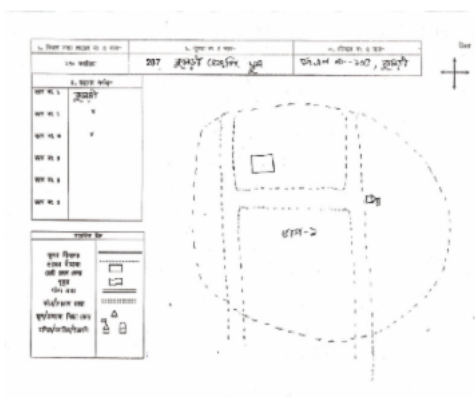

নির্বাচক নিবন্ধন আধিকারিকের স্বাক্ষর

Nazri Naksha

Google Map View

Polling Station Building Front View

Polling Station Front View

Cad View

Key MAP View

1 নাম : কালীমতী ঘোষ স্বামীর নাম: নারায়ন ঘোষ বাড়ির নং : n0022 বয়স : 78 লিঙ্গ : মহিলা ফটো উপলব্ধ	WB/40/279/003567	2 নাম : মধুসূদন ঘোষ পিতার নাম: নারায়ন ঘোষ বাড়ির নং : n0022 বয়স : 57 লিঙ্গ : পুরুষ ফটো উপলব্ধ	WB/40/279/003063	3 নাম : সুমিত্রা ঘোষ স্বামীর নাম: মধুসূদন ঘোষ বাড়ির নং : n0022 বয়স : 55 লিঙ্গ : মহিলা ফটো উপলব্ধ	WB/40/279/003061
4 নাম : সাধন কুমার ঘোষ পিতার নাম: সুকুমার ঘোষ বাড়ির নং : n0111 বয়স : 35 লিঙ্গ : পুরুষ ফটো উপলব্ধ	TLK1098805	5 নাম : রহিত ঘোষ পিতার নাম: বলরাম ঘোষ বাড়ির নং : n0112 বয়স : 70 লিঙ্গ : পুরুষ ফটো উপলব্ধ	WB/40/279/003151	6 নাম : জ্যোৎস্না ঘোষ স্বামীর নাম: রহিত ঘোষ বাড়ির নং : n0112 বয়স : 60 লিঙ্গ : মহিলা ফটো উপলব্ধ	TLK2463461
7 নাম : তাপস ঘোষ পিতার নাম: মধুসূদন ঘোষ বাড়ির নং : n0022 বয়স : 28 লিঙ্গ : পুরুষ ফটো উপলব্ধ	TLK1717677	8 নাম : দ্রোপতি ঘোষ স্বামীর নাম: সুকুমার ঘোষ বাড়ির নং : n0111 বয়স : 53 লিঙ্গ : মহিলা ফটো উপলব্ধ	TLK2486884	9 নাম : সোমা ঘোষ স্বামীর নাম: সাধন কুমার ঘোষ বাড়ির নং : এন0111 বয়স : 29 লিঙ্গ : মহিলা ফটো উপলব্ধ	TLK1641505
10 নাম : সুকুমার ঘোষ পিতার নাম: বলরাম ঘোষ বাড়ির নং : n0111 বয়স : 62 লিঙ্গ : পুরুষ ফটো উপলব্ধ	WB/40/279/003179	11 নাম : অনুরূপ দাস পিতার নাম: অমৃত লাল দাস বাড়ির নং : n0134 বয়স : 49 লিঙ্গ : পুরুষ ফটো উপলব্ধ	TLK1913292	12 নাম : জবা দাস সরকার স্বামীর নাম: জয়দেব সরকার বাড়ির নং : এন0003 বয়স : 22 লিঙ্গ : মহিলা ফটো উপলব্ধ	AZI2466720
13 নাম : ইরারানী বাগ স্বামীর নাম: শিশির বাগ বাড়ির নং : n0021 বয়স : 46 লিঙ্গ : মহিলা ফটো উপলব্ধ	HGD1488220	14 নাম : সুচিত্রা পাল স্বামীর নাম: সুষ্টিধর পাল বাড়ির নং : n0021 বয়স : 52 লিঙ্গ : মহিলা ফটো উপলব্ধ	HGD2162691	15 নাম : তপতী পাল স্বামীর নাম: দিলীপ কুমার পাল বাড়ির নং : n0023 বয়স : 39 লিঙ্গ : মহিলা ফটো উপলব্ধ	TLK1286350
16 নাম : দিলীপ কুমার পাল পিতার নাম: শিশির কুমার পাল বাড়ির নং : n0023 বয়স : 41 লিঙ্গ : পুরুষ ফটো উপলব্ধ	TLK1286343	17 নাম : প্রসেনজিৎ পাল পিতার নাম: সুষ্টিধর পাল বাড়ির নং : n0023 বয়স : 35 লিঙ্গ : পুরুষ ফটো উপলব্ধ	TLK1098706	18 নাম : সনকা বাগ মায়ের নাম: ইরারানী বাগ বাড়ির নং : এন0021 বয়স : 22 লিঙ্গ : মহিলা ফটো উপলব্ধ	TLK2396950
19 নাম : বাবুসোনা বাগ মায়ের নাম: ইরারানী বাগ বাড়ির নং : এন0021 বয়স : 26 লিঙ্গ : পুরুষ ফটো উপলব্ধ	TLK2294460	20 নাম : কালীদাসী পাল স্বামীর নাম: শিশির কুমার পাল বাড়ির নং : n0023 বয়স : 72 লিঙ্গ : মহিলা ফটো উপলব্ধ	WB/40/279/003438	21 নাম : সুষ্টিধর পাল পিতার নাম: শিশির কুমার পাল বাড়ির নং : n0023 বয়স : 59 লিঙ্গ : পুরুষ ফটো উপলব্ধ	WB/40/279/003091
22 নাম : বাপন বাগ পিতার নাম: রামরঞ্জন বাগ বাড়ির নং : n0030 বয়স : 29 লিঙ্গ : পুরুষ ফটো উপলব্ধ	TLK1627256	23 নাম : সৃজিত বাগ পিতার নাম: সুভাষ বাগ বাড়ির নং : n0031 বয়স : 29 লিঙ্গ : পুরুষ ফটো উপলব্ধ	TLK1627181	24 নাম : কল্পনা বাগ স্বামীর নাম: মুক্তিপদ বাগ বাড়ির নং : n0041 বয়স : 77 লিঙ্গ : মহিলা ফটো উপলব্ধ	HGD1488279
25 নাম : দিপালী বাগ স্বামীর নাম: হরিপদ বাগ বাড়ির নং : n0040 বয়স : 45 লিঙ্গ : মহিলা ফটো উপলব্ধ	HGD1488147	26 নাম : হরিপদ বাগ পিতার নাম: মুক্তিপদ বাগ বাড়ির নং : n0030 বয়স : 48 লিঙ্গ : পুরুষ ফটো উপলব্ধ	HGD1488139	27 নাম : অমর বাগ পিতার নাম: জ্যোতিষ বাগ বাড়ির নং : n0039 বয়স : 34 লিঙ্গ : পুরুষ ফটো উপলব্ধ	TLK1098748
28 নাম : সুবীর বাগ পিতার নাম: হরিপদ বাগ বাড়ির নং : এন0040 বয়স : 22 লিঙ্গ : পুরুষ ফটো উপলব্ধ	TLK2396919	29 নাম : কালিদাস বাগ পিতার নাম: রাম রঞ্জন বাগ বাড়ির নং : n0030 বয়স : 33 লিঙ্গ : পুরুষ ফটো উপলব্ধ	TLK1310705	30 নাম : সুশুমা বাগ স্বামীর নাম: কালিদাস বাগ বাড়ির নং : এন0030 বয়স : 23 লিঙ্গ : মহিলা ফটো উপলব্ধ	TLK2546984