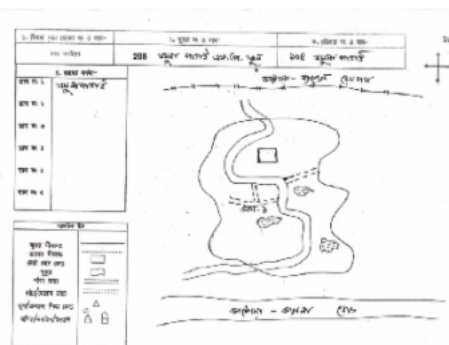

নির্বাচক নিবন্ধন আধিকারিকের স্বাক্ষর

Nazri Naksha

Google Map View

Polling Station Building Front View

Polling Station Front View

Cad View

Key MAP View

1 নাম : শেফালী ঘোষ স্বামীর নাম: কৃষ্ণচন্দ্র ঘোষ বাড়ির নং : n0090 বয়স : 45 লিঙ্গ : মহিলা	HGD1560853 ফটো উপলব্ধ	2 নাম : কৃষ্ণচন্দ্র ঘোষ পিতার নাম: জগন্নাথ ঘোষ বাড়ির নং : n0090 বয়স : 52 লিঙ্গ : পুরুষ	TLK1528934 ফটো উপলব্ধ	3 নাম : প্রতিমা ঘোষ স্বামীর নাম: জগন্নাথ ঘোষ বাড়ির নং : n0090 বয়স : 70 লিঙ্গ : মহিলা	HGD1560952 ফটো উপলব্ধ
4 নাম : জগন্নাথ ঘোষ পিতার নাম: রামচন্দ্র ঘোষ বাড়ির নং : n0090 বয়স : 76 লিঙ্গ : পুরুষ	TLK2468726 ফটো উপলব্ধ	5 নাম : বোধন ঘোষ পিতার নাম: কৃষ্ণচন্দ্র ঘোষ বাড়ির নং : n0030 বয়স : 57 লিঙ্গ : পুরুষ	TLK2469153 ফটো উপলব্ধ	6 নাম : দৌপদী ঘোষ স্বামীর নাম: বোধন ঘোষ বাড়ির নং : n0030 বয়স : 54 লিঙ্গ : মহিলা	HGD2162774 ফটো উপলব্ধ
7 নাম : দিলীপ ঘোষ পিতার নাম: বোধন ঘোষ বাড়ির নং : n0030 বয়স : 31 লিঙ্গ : পুরুষ	TLK1528850 ফটো উপলব্ধ	8 নাম : ক্ষান্ত ঘোষ স্বামীর নাম: মোহন ঘোষ বাড়ির নং : n0031 বয়স : 52 লিঙ্গ : মহিলা	WB/40/279/003410 ফটো উপলব্ধ	9 নাম : বিলুটু ঘোষ পিতার নাম: মোহন ঘোষ বাড়ির নং : n0031 বয়স : 31 লিঙ্গ : পুরুষ	TLK1404417 ফটো উপলব্ধ
10 নাম : দুঃখীরাম ঘোষ পিতার নাম: পঞ্চানন ঘোষ বাড়ির নং : n0032 বয়স : 57 লিঙ্গ : পুরুষ	WB/40/279/003236 ফটো উপলব্ধ	11 নাম : গীতা ঘোষ স্বামীর নাম: দুঃখীরাম ঘোষ বাড়ির নং : n0032 বয়স : 53 লিঙ্গ : মহিলা	WB/40/279/003564 ফটো উপলব্ধ	12 নাম : নীলমনি ঘোষ পিতার নাম: কার্তিক ঘোষ বাড়ির নং : n0034 বয়স : 62 লিঙ্গ : পুরুষ	WB/40/279/003464 ফটো উপলব্ধ
13 নাম : সোহাগী ঘোষ স্বামীর নাম: নীলমনি ঘোষ বাড়ির নং : n0034 বয়স : 56 লিঙ্গ : মহিলা	WB/40/279/003265 ফটো উপলব্ধ	14 নাম : চঞ্চল ঘোষ পিতার নাম: নীলমনি ঘোষ বাড়ির নং : n0034 বয়স : 40 লিঙ্গ : পুরুষ	HGD2163160 ফটো উপলব্ধ	15 নাম : কৃষ্ণচন্দ্র ঘোষ পিতার নাম: বাসুদেব ঘোষ বাড়ির নং : n0064 বয়স : 29 লিঙ্গ : পুরুষ	TLK1647510 ফটো উপলব্ধ
16 নাম : প্রতিমা ঘোষ স্বামীর নাম: বাসুদেব ঘোষ বাড়ির নং : n0064 বয়স : 48 লিঙ্গ : মহিলা	WB/40/279/003264 ফটো উপলব্ধ	17 নাম : বাসুদেব ঘোষ পিতার নাম: তারাপদ ঘোষ বাড়ির নং : n0064 বয়স : 53 লিঙ্গ : পুরুষ	WB/40/279/003058 ফটো উপলব্ধ	18 নাম : কাকলী ঘোষ স্বামীর নাম: সুদেব ঘোষ বাড়ির নং : n0063 বয়স : 48 লিঙ্গ : মহিলা	HGD2162790 ফটো উপলব্ধ
19 নাম : সুদেব ঘোষ পিতার নাম: তারাপদ ঘোষ বাড়ির নং : n0063 বয়স : 51 লিঙ্গ : পুরুষ	WB/40/279/003424 ফটো উপলব্ধ	20 নাম : দয়াময়ী ঘোষ স্বামীর নাম: স্বর্গধর ঘোষ বাড়ির নং : n0049 বয়স : 65 লিঙ্গ : মহিলা	WB/40/279/003189 ফটো উপলব্ধ	21 নাম : স্বর্গধর ঘোষ পিতার নাম: পঞ্চানন ঘোষ বাড়ির নং : n0049 বয়স : 70 লিঙ্গ : পুরুষ	WB/40/279/003204 ফটো উপলব্ধ
22 নাম : পুতুল ঘোষ স্বামীর নাম: খোকন ঘোষ বাড়ির নং : n0047 বয়স : 50 লিঙ্গ : মহিলা	HGD1561133 ফটো উপলব্ধ	23 নাম : মিনতী ঘোষ স্বামীর নাম: নিধিরাম ঘোষ বাড়ির নং : n0046 বয়স : 57 লিঙ্গ : মহিলা	HGD2162808 ফটো উপলব্ধ	24 নাম : নিধিরাম ঘোষ পিতার নাম: পঞ্চানন ঘোষ বাড়ির নং : n0046 বয়স : 62 লিঙ্গ : পুরুষ	TLK2619534 ফটো উপলব্ধ
25 নাম : জয়ন্তী ঘোষ স্বামীর নাম: জয়ন্ত ঘোষ বাড়ির নং : n0045 বয়স : 46 লিঙ্গ : মহিলা	TLK1098904 ফটো উপলব্ধ	26 নাম : হেমন্ত ঘোষ পিতার নাম: সুফল ঘোষ বাড়ির নং : n0045 বয়স : 36 লিঙ্গ : পুরুষ	TLK0704759 ফটো উপলব্ধ	27 নাম : জয়ন্ত ঘোষ পিতার নাম: সুফল ঘোষ বাড়ির নং : n0045 বয়স : 44 লিঙ্গ : পুরুষ	HGD2163145 ফটো উপলব্ধ
28 নাম : সুফল ঘোষ পিতার নাম: অশ্বিনী ঘোষ বাড়ির নং : n0045 বয়স : 72 লিঙ্গ : পুরুষ	WB/40/279/003406 ফটো উপলব্ধ	29 নাম : সুপ্রিয়া ঘোষ স্বামীর নাম: মহিতোষ ঘোষ বাড়ির নং : n0044 বয়স : 30 লিঙ্গ : মহিলা	TLK1528884 ফটো উপলব্ধ	30 নাম : মহিতোষ ঘোষ পিতার নাম: সাগর ঘোষ বাড়ির নং : n0044 বয়স : 42 লিঙ্গ : পুরুষ	TLK1203249 ফটো উপলব্ধ