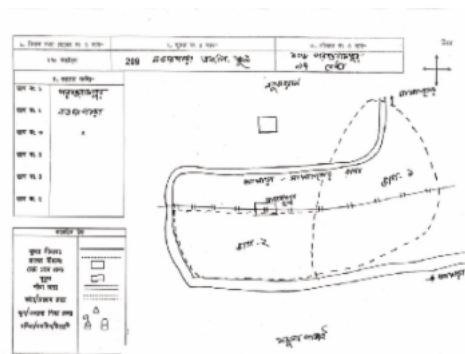

Nazri Naksha