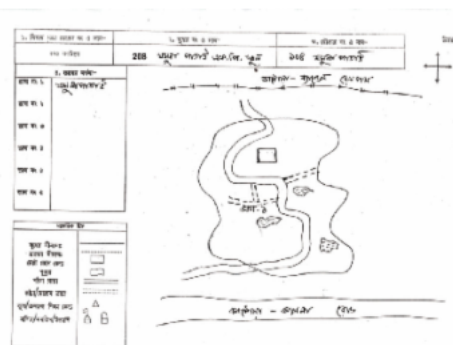

নির্বাচক নিবন্ধন আধিকারিকের স্বাক্ষর

Nazri Naksha

Google Map View

Polling Station Building Front View

Polling Station Front View

Cad View

Key MAP View

1 নাম : শেফালী ঘোষ স্বামীর নাম: কৃষ্ণচন্দ্র ঘোষ বাড়ির নং : n0090 বয়স : 45 লিঙ্গ : মহিলা	HGD1560853 ফটো উপলব্ধ	2 নাম : কৃষ্ণচন্দ্র ঘোষ পিতার নাম: জগন্নাথ ঘোষ বাড়ির নং : n0090 বয়স : 52 লিঙ্গ : পুরুষ	TLK1528934 ফটো উপলব্ধ	3 নাম : প্রতিমা ঘোষ স্বামীর নাম: জগন্নাথ ঘোষ বাড়ির নং : n0090 বয়স : 70 লিঙ্গ : মহিলা	HGD1560952 ফটো উপলব্ধ
4 নাম : জগন্নাথ ঘোষ পিতার নাম: রামচন্দ্র ঘোষ বাড়ির নং : n0090 বয়স : 76 লিঙ্গ : পুরুষ	TLK2468726 ফটো উপলব্ধ	5 নাম : বোধন ঘোষ পিতার নাম: কৃষ্ণচন্দ্র ঘোষ বাড়ির নং : n0030 বয়স : 57 লিঙ্গ : পুরুষ	TLK2469153 ফটো উপলব্ধ	6 নাম : দৌপদী ঘোষ স্বামীর নাম: বোধন ঘোষ বাড়ির নং : n0030 বয়স : 54 লিঙ্গ : মহিলা	HGD2162774 ফটো উপলব্ধ
7 নাম : দিলীপ ঘোষ পিতার নাম: বোধন ঘোষ বাড়ির নং : n0030 বয়স : 31 লিঙ্গ : পুরুষ	TLK1528850 ফটো উপলব্ধ	8 নাম : ক্ষান্ত ঘোষ স্বামীর নাম: মোহন ঘোষ বাড়ির নং : n0031 বয়স : 52 লিঙ্গ : মহিলা	WB/40/279/003410 ফটো উপলব্ধ	9 নাম : বিলুটু ঘোষ পিতার নাম: মোহন ঘোষ বাড়ির নং : n0031 বয়স : 31 লিঙ্গ : পুরুষ	TLK1404417 ফটো উপলব্ধ
10 নাম : দুঃখীরাম ঘোষ পিতার নাম: পঞ্চানন ঘোষ বাড়ির নং : n0032 বয়স : 57 লিঙ্গ : পুরুষ	WB/40/279/003236 ফটো উপলব্ধ	11 নাম : গীতা ঘোষ স্বামীর নাম: দুঃখীরাম ঘোষ বাড়ির নং : n0032 বয়স : 53 লিঙ্গ : মহিলা	WB/40/279/003564 ফটো উপলব্ধ	12 নাম : নীলমনি ঘোষ পিতার নাম: কার্তিক ঘোষ বাড়ির নং : n0034 বয়স : 62 লিঙ্গ : পুরুষ	WB/40/279/003464 ফটো উপলব্ধ
13 নাম : সোহাগী ঘোষ স্বামীর নাম: নীলমনি ঘোষ বাড়ির নং : n0034 বয়স : 56 লিঙ্গ : মহিলা	WB/40/279/003265 ফটো উপলব্ধ	14 নাম : চঞ্চল ঘোষ পিতার নাম: নীলমনি ঘোষ বাড়ির নং : n0034 বয়স : 40 লিঙ্গ : পুরুষ	HGD2163160 ফটো উপলব্ধ	15 নাম : কৃষ্ণচন্দ্র ঘোষ পিতার নাম: বাসুদেব ঘোষ বাড়ির নং : n0064 বয়স : 29 লিঙ্গ : পুরুষ	TLK1647510 ফটো উপলব্ধ
16 নাম : প্রতিমা ঘোষ স্বামীর নাম: বাসুদেব ঘোষ বাড়ির নং : n0064 বয়স : 48 লিঙ্গ : মহিলা	WB/40/279/003264 ফটো উপলব্ধ	17 নাম : বাসুদেব ঘোষ পিতার নাম: তারাপদ ঘোষ বাড়ির নং : n0064 বয়স : 53 লিঙ্গ : পুরুষ	WB/40/279/003058 ফটো উপলব্ধ	18 নাম : কাকলী ঘোষ স্বামীর নাম: সুদেব ঘোষ বাড়ির নং : n0063 বয়স : 48 লিঙ্গ : মহিলা	HGD2162790 ফটো উপলব্ধ
19 নাম : সুদেব ঘোষ পিতার নাম: তারাপদ ঘোষ বাড়ির নং : n0063 বয়স : 51 লিঙ্গ : পুরুষ	WB/40/279/003424 ফটো উপলব্ধ	20 নাম : দয়াময়ী ঘোষ স্বামীর নাম: স্বর্গধর ঘোষ বাড়ির নং : n0049 বয়স : 65 লিঙ্গ : মহিলা	WB/40/279/003189 ফটো উপলব্ধ	21 নাম : স্বর্গধর ঘোষ পিতার নাম: পঞ্চানন ঘোষ বাড়ির নং : n0049 বয়স : 70 লিঙ্গ : পুরুষ	WB/40/279/003204 ফটো উপলব্ধ
22 নাম : পুতুল ঘোষ স্বামীর নাম: খোকন ঘোষ বাড়ির নং : n0047 বয়স : 50 লিঙ্গ : মহিলা	HGD1561133 ফটো উপলব্ধ	23 নাম : মিনতী ঘোষ স্বামীর নাম: নিধিরাম ঘোষ বাড়ির নং : n0046 বয়স : 57 লিঙ্গ : মহিলা	HGD2162808 ফটো উপলব্ধ	24 নাম : নিধিরাম ঘোষ পিতার নাম: পঞ্চানন ঘোষ বাড়ির নং : n0046 বয়স : 62 লিঙ্গ : পুরুষ	TLK2619534 ফটো উপলব্ধ
25 নাম : জয়ন্তী ঘোষ স্বামীর নাম: জয়ন্ত ঘোষ বাড়ির নং : n0045 বয়স : 46 লিঙ্গ : মহিলা	TLK1098904 ফটো উপলব্ধ	26 নাম : হেমন্ত ঘোষ পিতার নাম: সুফল ঘোষ বাড়ির নং : n0045 বয়স : 36 লিঙ্গ : পুরুষ	TLK0704759 ফটো উপলব্ধ	27 নাম : জয়ন্ত ঘোষ পিতার নাম: সুফল ঘোষ বাড়ির নং : n0045 বয়স : 44 লিঙ্গ : পুরুষ	HGD2163145 ফটো উপলব্ধ
28 নাম : সুফল ঘোষ পিতার নাম: অশ্বিনী ঘোষ বাড়ির নং : n0045 বয়স : 72 লিঙ্গ : পুরুষ	WB/40/279/003406 ফটো উপলব্ধ	29 নাম : সুপ্রিয়া ঘোষ স্বামীর নাম: মহিতোষ ঘোষ বাড়ির নং : n0044 বয়স : 30 লিঙ্গ : মহিলা	TLK1528884 ফটো উপলব্ধ	30 নাম : মহিতোষ ঘোষ পিতার নাম: সাগর ঘোষ বাড়ির নং : n0044 বয়স : 42 লিঙ্গ : পুরুষ	TLK1203249 ফটো উপলব্ধ