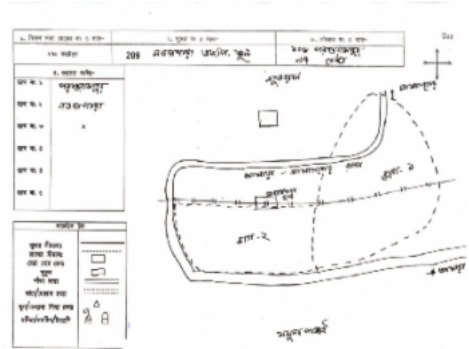

নির্বাচক নিবন্ধন আধিকারিকের স্বাক্ষর

Nazri Naksha

Google Map View

Polling Station Building Front View

Polling Station Front View

Cad View

Key MAP View

1 নাম : রাইমনি ঘোষ স্বামীর নাম: বিশ্বনাথ ঘোষ বাড়ির নং : n0008 বয়স : 70 লিঙ্গ : মহিলা ফটো উপলব্ধ	WB/40/279/000180	2 নাম : বুদ্ধদেব ঘোষ মায়ের নাম: বিশ্বনাথ ঘোষ বাড়ির নং : n0008 বয়স : 43 লিঙ্গ : পুরুষ ফটো উপলব্ধ	HGD2519239	3 নাম : শীলাবতী ঘোষ স্বামীর নাম: মাধব কুমার ঘোষ বাড়ির নং : n0020 বয়স : 45 লিঙ্গ : মহিলা ফটো উপলব্ধ	HGD2612596
4 নাম : আনন্দ ঘোষ পিতার নাম: দুর্লভচন্দ্র ঘোষ বাড়ির নং : n0021 বয়স : 72 লিঙ্গ : পুরুষ ফটো উপলব্ধ	WB/40/279/000057	5 নাম : সন্ধ্যা ঘোষ স্বামীর নাম: আনন্দ ঘোষ বাড়ির নং : n0021 বয়স : 66 লিঙ্গ : মহিলা ফটো উপলব্ধ	WB/40/279/000226	6 নাম : সার্থক ঘোষ পিতার নাম: আনন্দ ঘোষ বাড়ির নং : n0021 বয়স : 46 লিঙ্গ : পুরুষ ফটো উপলব্ধ	TLK1529122
7 নাম : সুমনা ঘোষ মহলদার স্বামীর নাম: সার্থক ঘোষ বাড়ির নং : n0021 বয়স : 30 লিঙ্গ : মহিলা ফটো উপলব্ধ	TLK1529023	8 নাম : প্রসেনজিৎ ঘোষ পিতার নাম: কার্তিক চন্দ্র ঘোষ বাড়ির নং : n0021 বয়স : 34 লিঙ্গ : পুরুষ ফটো উপলব্ধ	TLK1099183	9 নাম : বিউটি ঘোষ স্বামীর নাম: যাদব ঘোষ বাড়ির নং : n0022 বয়স : 34 লিঙ্গ : মহিলা ফটো উপলব্ধ	TLK1404524
10 নাম : যাদব ঘোষ পিতার নাম: সুকুমার ঘোষ বাড়ির নং : n0022 বয়স : 46 লিঙ্গ : পুরুষ ফটো উপলব্ধ	HGD2161461	11 নাম : রেনুকা ঘোষ স্বামীর নাম: ধুলিরাম ঘোষ বাড়ির নং : n0001 বয়স : 62 লিঙ্গ : মহিলা ফটো উপলব্ধ	HGD1487925	12 নাম : অঙ্কিতা ঘোষ পিতার নাম: উৎপল ঘোষ বাড়ির নং : এন0029 বয়স : 23 লিঙ্গ : মহিলা ফটো উপলব্ধ	TLK2353563
13 নাম : শোভা ঘোষ স্বামীর নাম: উদয় ঘোষ বাড়ির নং : N0117 বয়স : 26 লিঙ্গ : মহিলা ফটো উপলব্ধ	TLK1983337	14 নাম : অর্পিতা মন্ডল(ঘোষ) স্বামীর নাম: রাজেশ ঘোষ বাড়ির নং : n0022 বয়স : 36 লিঙ্গ : মহিলা ফটো উপলব্ধ	TLK1098771	15 নাম : কার্তিক চন্দ্র ঘোষ পিতার নাম: দুর্লভচন্দ্র ঘোষ বাড়ির নং : n0021 বয়স : 69 লিঙ্গ : পুরুষ ফটো উপলব্ধ	TLK2120814
16 নাম : জগদীশ ঘোষ পিতার নাম: দুর্লভচন্দ্র ঘোষ বাড়ির নং : n0021 বয়স : 56 লিঙ্গ : পুরুষ ফটো উপলব্ধ	WB/40/279/000261	17 নাম : মিতা ঘোষ স্বামীর নাম: জগদীশ ঘোষ বাড়ির নং : n0021 বয়স : 45 লিঙ্গ : মহিলা ফটো উপলব্ধ	HGD2161453	18 নাম : রেনুকা ঘোষ স্বামীর নাম: কার্তিক চন্দ্র ঘোষ বাড়ির নং : n0021 বয়স : 60 লিঙ্গ : মহিলা ফটো উপলব্ধ	TLK2120806
19 নাম : টোটন ঘোষ পিতার নাম: কার্তিক চন্দ্র ঘোষ বাড়ির নং : n0021 বয়স : 32 লিঙ্গ : পুরুষ ফটো উপলব্ধ	TLK1529031	20 নাম : কৌশিক মন্ডল পিতার নাম: সাগর মন্ডল বাড়ির নং : n0021 বয়স : 31 লিঙ্গ : পুরুষ ফটো উপলব্ধ	TLK1529098	21 নাম : সুকুমার ঘোষ পিতার নাম: গৌর চন্দ্র ঘোষ বাড়ির নং : n0022 বয়স : 75 লিঙ্গ : পুরুষ ফটো উপলব্ধ	WB/40/279/000134
22 নাম : মহেশ্বরী ঘোষ স্বামীর নাম: সুকুমার ঘোষ বাড়ির নং : n0022 বয়স : 66 লিঙ্গ : মহিলা ফটো উপলব্ধ	WB/40/279/000297	23 নাম : পরেশনাথ ঘোষ পিতার নাম: গৌরচন্দ্র ঘোষ বাড়ির নং : n0022 বয়স : 64 লিঙ্গ : পুরুষ ফটো উপলব্ধ	WB/40/279/000129	24 নাম : রূপালী ঘোষ স্বামীর নাম: পরেশনাথ ঘোষ বাড়ির নং : n0022 বয়স : 60 লিঙ্গ : মহিলা ফটো উপলব্ধ	WB/40/279/000056
25 নাম : মানব ঘোষ পিতার নাম: পরেশনাথ ঘোষ বাড়ির নং : n0022 বয়স : 38 লিঙ্গ : পুরুষ ফটো উপলব্ধ	HGD2612570	26 নাম : সন্তোষ ঘোষ পিতার নাম: গৌরচন্দ্র ঘোষ বাড়ির নং : n0022 বয়স : 58 লিঙ্গ : পুরুষ ফটো উপলব্ধ	WB/40/279/000366	27 নাম : ছবি ঘোষ স্বামীর নাম: সন্তোষ ঘোষ বাড়ির নং : n0022 বয়স : 55 লিঙ্গ : মহিলা ফটো উপলব্ধ	WB/40/279/000296
28 নাম : দেবিকা ঘোষ পিতার নাম: নন্দ গোপাল ঘোষ বাড়ির নং : এন0115 বয়স : 25 লিঙ্গ : মহিলা ফটো উপলব্ধ	TLK2059673	29 নাম : অদিতি ঘোষ পিতার নাম: বিকাশ কুমার ঘোষ বাড়ির নং : নং00119 বয়স : 24 লিঙ্গ : মহিলা ফটো উপলব্ধ	TLK2216372	30 নাম : সুদীপ্তা ঘোষ পিতার নাম: জগদীশ ঘোষ বাড়ির নং : এন0021 বয়স : 24 লিঙ্গ : পুরুষ ফটো উপলব্ধ	TLK2294924