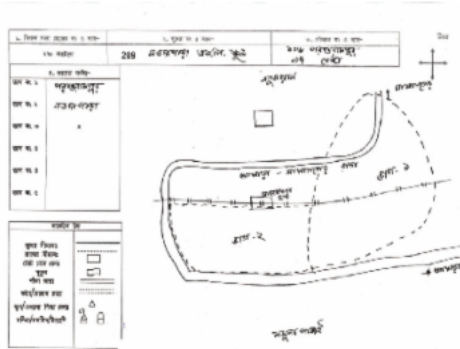

নির্বাচক নিবন্ধন আধিকারিকের স্বাক্ষর

Nazri Naksha

Google Map View

Polling Station Building Front View

Polling Station Front View

Cad View

Key MAP View

1 নাম : রাইমনি ঘোষ স্বামীর নাম: বিশ্বনাথ ঘোষ বাড়ির নং : n0008 বয়স : 70 লিঙ্গ : মহিলা ফটো উপলব্ধ	WB/40/279/000180	2 নাম : বুদ্ধদেব ঘোষ মায়ের নাম: বিশ্বনাথ ঘোষ বাড়ির নং : n0008 বয়স : 43 লিঙ্গ : পুরুষ ফটো উপলব্ধ	HGD2519239	3 নাম : শীলাবতী ঘোষ স্বামীর নাম: মাধব কুমার ঘোষ বাড়ির নং : n0020 বয়স : 45 লিঙ্গ : মহিলা ফটো উপলব্ধ	HGD2612596
4 নাম : আনন্দ ঘোষ পিতার নাম: দুর্লভচন্দ্র ঘোষ বাড়ির নং : n0021 বয়স : 72 লিঙ্গ : পুরুষ ফটো উপলব্ধ	WB/40/279/000057	5 নাম : সন্ধ্যা ঘোষ স্বামীর নাম: আনন্দ ঘোষ বাড়ির নং : n0021 বয়স : 66 লিঙ্গ : মহিলা ফটো উপলব্ধ	WB/40/279/000226	6 নাম : সার্থক ঘোষ পিতার নাম: আনন্দ ঘোষ বাড়ির নং : n0021 বয়স : 46 লিঙ্গ : পুরুষ ফটো উপলব্ধ	TLK1529122
7 নাম : সুমনা ঘোষ মহলদার স্বামীর নাম: সার্থক ঘোষ বাড়ির নং : n0021 বয়স : 30 লিঙ্গ : মহিলা ফটো উপলব্ধ	TLK1529023	8 নাম : প্রসেনজিৎ ঘোষ পিতার নাম: কার্তিক চন্দ্র ঘোষ বাড়ির নং : n0021 বয়স : 34 লিঙ্গ : পুরুষ ফটো উপলব্ধ	TLK1099183	9 নাম : বিউটি ঘোষ স্বামীর নাম: যাদব ঘোষ বাড়ির নং : n0022 বয়স : 34 লিঙ্গ : মহিলা ফটো উপলব্ধ	TLK1404524
10 নাম : যাদব ঘোষ পিতার নাম: সুকুমার ঘোষ বাড়ির নং : n0022 বয়স : 46 লিঙ্গ : পুরুষ ফটো উপলব্ধ	HGD2161461	11 নাম : রেনুকা ঘোষ স্বামীর নাম: ধুলিরাম ঘোষ বাড়ির নং : n0001 বয়স : 62 লিঙ্গ : মহিলা ফটো উপলব্ধ	HGD1487925	12 নাম : অঙ্কিতা ঘোষ পিতার নাম: উৎপল ঘোষ বাড়ির নং : এন0029 বয়স : 23 লিঙ্গ : মহিলা ফটো উপলব্ধ	TLK2353563
13 নাম : শোভা ঘোষ স্বামীর নাম: উদয় ঘোষ বাড়ির নং : N0117 বয়স : 26 লিঙ্গ : মহিলা ফটো উপলব্ধ	TLK1983337	14 নাম : অর্পিতা মন্ডল(ঘোষ) স্বামীর নাম: রাজেশ ঘোষ বাড়ির নং : n0022 বয়স : 36 লিঙ্গ : মহিলা ফটো উপলব্ধ	TLK1098771	15 নাম : কার্তিক চন্দ্র ঘোষ পিতার নাম: দুর্লভচন্দ্র ঘোষ বাড়ির নং : n0021 বয়স : 69 লিঙ্গ : পুরুষ ফটো উপলব্ধ	TLK2120814
16 নাম : জগদীশ ঘোষ পিতার নাম: দুর্লভচন্দ্র ঘোষ বাড়ির নং : n0021 বয়স : 56 লিঙ্গ : পুরুষ ফটো উপলব্ধ	WB/40/279/000261	17 নাম : মিতা ঘোষ স্বামীর নাম: জগদীশ ঘোষ বাড়ির নং : n0021 বয়স : 45 লিঙ্গ : মহিলা ফটো উপলব্ধ	HGD2161453	18 নাম : রেনুকা ঘোষ স্বামীর নাম: কার্তিক চন্দ্র ঘোষ বাড়ির নং : n0021 বয়স : 60 লিঙ্গ : মহিলা ফটো উপলব্ধ	TLK2120806
19 নাম : টোটন ঘোষ পিতার নাম: কার্তিক চন্দ্র ঘোষ বাড়ির নং : n0021 বয়স : 32 লিঙ্গ : পুরুষ ফটো উপলব্ধ	TLK1529031	20 নাম : কৌশিক মন্ডল পিতার নাম: সাগর মন্ডল বাড়ির নং : n0021 বয়স : 31 লিঙ্গ : পুরুষ ফটো উপলব্ধ	TLK1529098	21 নাম : সুকুমার ঘোষ পিতার নাম: গৌর চন্দ্র ঘোষ বাড়ির নং : n0022 বয়স : 75 লিঙ্গ : পুরুষ ফটো উপলব্ধ	WB/40/279/000134
22 নাম : মহেশ্বরী ঘোষ স্বামীর নাম: সুকুমার ঘোষ বাড়ির নং : n0022 বয়স : 66 লিঙ্গ : মহিলা ফটো উপলব্ধ	WB/40/279/000297	23 নাম : পরেশনাথ ঘোষ পিতার নাম: গৌরচন্দ্র ঘোষ বাড়ির নং : n0022 বয়স : 64 লিঙ্গ : পুরুষ ফটো উপলব্ধ	WB/40/279/000129	24 নাম : রূপালী ঘোষ স্বামীর নাম: পরেশনাথ ঘোষ বাড়ির নং : n0022 বয়স : 60 লিঙ্গ : মহিলা ফটো উপলব্ধ	WB/40/279/000056
25 নাম : মানব ঘোষ পিতার নাম: পরেশনাথ ঘোষ বাড়ির নং : n0022 বয়স : 38 লিঙ্গ : পুরুষ ফটো উপলব্ধ	HGD2612570	26 নাম : সন্তোষ ঘোষ পিতার নাম: গৌরচন্দ্র ঘোষ বাড়ির নং : n0022 বয়স : 58 লিঙ্গ : পুরুষ ফটো উপলব্ধ	WB/40/279/000366	27 নাম : ছবি ঘোষ স্বামীর নাম: সন্তোষ ঘোষ বাড়ির নং : n0022 বয়স : 55 লিঙ্গ : মহিলা ফটো উপলব্ধ	WB/40/279/000296
28 নাম : দেবিকা ঘোষ পিতার নাম: নন্দ গোপাল ঘোষ বাড়ির নং : এন0115 বয়স : 25 লিঙ্গ : মহিলা ফটো উপলব্ধ	TLK2059673	29 নাম : অদিতি ঘোষ পিতার নাম: বিকাশ কুমার ঘোষ বাড়ির নং : নং00119 বয়স : 24 লিঙ্গ : মহিলা ফটো উপলব্ধ	TLK2216372	30 নাম : সুদীপ্তা ঘোষ পিতার নাম: জগদীশ ঘোষ বাড়ির নং : এন0021 বয়স : 24 লিঙ্গ : পুরুষ ফটো উপলব্ধ	TLK2294924