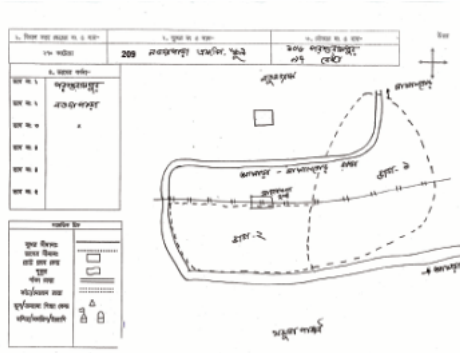

Nazri Naksha