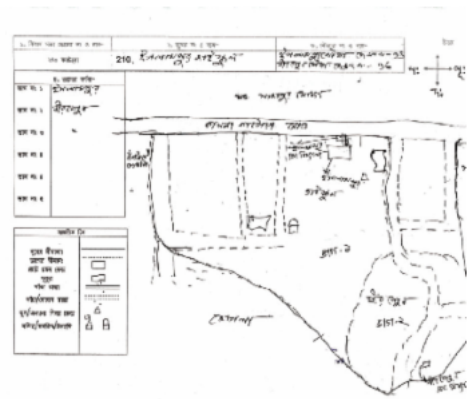

নির্বাচক নিবন্ধন আধিকারিকের স্বাক্ষর

Nazri Naksha

Google Map View

Polling Station Building Front View

Polling Station Front View

Cad View

Key MAP View

1 নাম : ফিরোজা বিবি স্বামীর নাম : উকিল সেখ বাড়ির নং : n0119 বয়স : মহিলা	TLK1287002 ফটো উপলব্ধ	2 নাম : মরিয়ম বিবি স্বামীর নাম : জামির আলি সেখ বাড়ির নং : n0111 বয়স : 42 লিঙ্গ : মহিলা	TLK1529452 ফটো উপলব্ধ	3 নাম : আমির আলি সেখ পিতার নাম : মোমিন সেখ বাড়ির নং : n0111 বয়স : 44 লিঙ্গ : পুরুষ	HGD1516681 ফটো উপলব্ধ
4 নাম : রাজিয়া সুলতানা সেখ স্বামীর নাম : আফজল সেখ বাড়ির নং : n0111 বয়স : 48 লিঙ্গ : মহিলা	HGD1901578 ফটো উপলব্ধ	5 নাম : জমির আলি শেখ পিতার নাম : মহিম শেখ বাড়ির নং : n0111 বয়স : 45 লিঙ্গ : পুরুষ	TLK1529445 ফটো উপলব্ধ	6 নাম : আচেনা বিবি স্বামীর নাম : মমিন সেখ বাড়ির নং : n0111 বয়স : 70 লিঙ্গ : মহিলা	WB/40/279/006180 ফটো উপলব্ধ
7 নাম : হীরা বিবি স্বামীর নাম : জানু খাঁ বাড়ির নং : n0161 বয়স : 47 লিঙ্গ : মহিলা	HGD2320786 ফটো উপলব্ধ	8 নাম : নজিবুল পিতার নাম : আহিয়া সেখ বাড়ির নং : n0129 বয়স : 44 লিঙ্গ : পুরুষ	TLK1627587 ফটো উপলব্ধ	9 নাম : মনোরা সেখ পিতার নাম : গোলাম সেখ বাড়ির নং : n0129 বয়স : 52 লিঙ্গ : মহিলা	HGD2163947 ফটো উপলব্ধ
10 নাম : ছবিলা বিবি পিতার নাম : গোলাম সেখ বাড়ির নং : n0129 বয়স : 57 লিঙ্গ : মহিলা	TLK1529254 ফটো উপলব্ধ	11 নাম : হাবিবা বিবি স্বামীর নাম : সোহরাব সেখ বাড়ির নং : n0183 বয়স : 45 লিঙ্গ : মহিলা	JNR1879279 ফটো উপলব্ধ	12 নাম : লাইলি বিবি স্বামীর নাম : নজরুল সেখ বাড়ির নং : n0164 বয়স : 37 লিঙ্গ : মহিলা	HGD2674166 ফটো উপলব্ধ
13 নাম : আপু বিবি স্বামীর নাম : হেয়াত সেখ বাড়ির নং : n0056 বয়স : 58 লিঙ্গ : মহিলা	WB/40/279/351310 ফটো উপলব্ধ	14 নাম : নসাই সেখ পিতার নাম : আলাউদ্দিন সেখ বাড়ির নং : n0087 বয়স : 37 লিঙ্গ : পুরুষ	HGD2674265 ফটো উপলব্ধ	15 নাম : কওসার সেখ পিতার নাম : আলাউদ্দিন সেখ বাড়ির নং : n0087 বয়স : 36 লিঙ্গ : পুরুষ	TLK1203694 ফটো উপলব্ধ
16 নাম : নাসিম সেখ পিতার নাম : আলাউদ্দিন সেখ বাড়ির নং : n0087 বয়স : 33 লিঙ্গ : পুরুষ	TLK1203660 ফটো উপলব্ধ	17 নাম : চাঁদু বিবি স্বামীর নাম : হানিফ সেখ বাড়ির নং : n0087 বয়স : 51 লিঙ্গ : মহিলা	WB/40/279/006172 ফটো উপলব্ধ	18 নাম : নাসির সেখ পিতার নাম : ঈমান সেখ বাড়ির নং : n0087 বয়স : 50 লিঙ্গ : পুরুষ	WB/40/279/006390 ফটো উপলব্ধ
19 নাম : সোনালী বিবি সেখ স্বামীর নাম : নাসির সেখ বাড়ির নং : n0087 বয়স : 45 লিঙ্গ : মহিলা	HGD2519510 ফটো উপলব্ধ	20 নাম : হানিফ সেখ পিতার নাম : ইমান সেখ বাড়ির নং : n0087 বয়স : 59 লিঙ্গ : পুরুষ	WB/40/279/006399 ফটো উপলব্ধ	21 নাম : তুফান সেখ পিতার নাম : হানিফ সেখ বাড়ির নং : n0087 বয়স : 33 লিঙ্গ : পুরুষ	TLK1203470 ফটো উপলব্ধ
22 নাম : অর্পিতা চৌধুরী পিতার নাম : দিলীপ চৌধুরী বাড়ির নং : এন0087 বয়স : 37 লিঙ্গ : মহিলা	RHQ2152189 ফটো উপলব্ধ	23 নাম : বাদশা সেখ পিতার নাম : নসির সেখ বাড়ির নং : নং0087 বয়স : 24 লিঙ্গ : পুরুষ	TLK2216695 ফটো উপলব্ধ	24 নাম : মালেকা খাতুন স্বামীর নাম : কাওসার সেখ বাড়ির নং : এন0087 বয়স : 25 লিঙ্গ : মহিলা	TLK2295541 ফটো উপলব্ধ
25 নাম : ইব্রাহিম সেখ পিতার নাম : আনসার সেখ বাড়ির নং : n0263 বয়স : 38 লিঙ্গ : পুরুষ	JNR3346046 ফটো উপলব্ধ	26 নাম : জাহান্নার বিবি স্বামীর নাম : আজাদ সেখ বাড়ির নং : n0243 বয়স : 33 লিঙ্গ : মহিলা	TLK1437680 ফটো উপলব্ধ	27 নাম : রেকসোনা খাতুন বিবি স্বামীর নাম : আবুল খাঁ বাড়ির নং : n0235 বয়স : 29 লিঙ্গ : মহিলা	TLK1967181 ফটো উপলব্ধ
28 নাম : আজিজা সুলতানা পিতার নাম : আফজল সেখ বাড়ির নং : N0111 বয়স : 26 লিঙ্গ : মহিলা	TLK1983535 ফটো উপলব্ধ	29 নাম : সোনালী খাতুন পিতার নাম : হানিফ সেখ বাড়ির নং : N0087 বয়স : 28 লিঙ্গ : মহিলা	TLK1983592 ফটো উপলব্ধ	30 নাম : নাদেবা খাতুন মায়ের নাম : মজিনা সেখ বাড়ির নং : n0087 বয়স : 28 লিঙ্গ : মহিলা	TLK1983600 ফটো উপলব্ধ