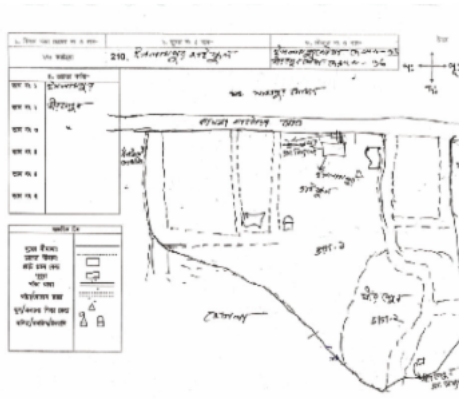

Nazri Naksha