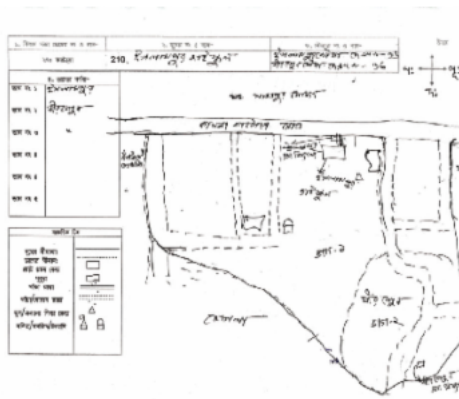

নির্বাচক নিবন্ধন আধিকারিকের স্বাক্ষর

Nazri Naksha

Google Map View

Polling Station Building Front View

Polling Station Front View

Cad View

Key MAP View

1 নাম : ফিরোজা বিবি স্বামীর নাম : উকিল সেখ বাড়ির নং : n0119 বয়স : মহিলা	TLK1287002 ফটো উপলব্ধ	2 নাম : মরিয়ম বিবি স্বামীর নাম : জামির আলি সেখ বাড়ির নং : n0111 বয়স : 42 লিঙ্গ : মহিলা	TLK1529452 ফটো উপলব্ধ	3 নাম : আমির আলি সেখ পিতার নাম : মোমিন সেখ বাড়ির নং : n0111 বয়স : 44 লিঙ্গ : পুরুষ	HGD1516681 ফটো উপলব্ধ
4 নাম : রাজিয়া সুলতানা সেখ স্বামীর নাম : আফজল সেখ বাড়ির নং : n0111 বয়স : 48 লিঙ্গ : মহিলা	HGD1901578 ফটো উপলব্ধ	5 নাম : জমির আলি শেখ পিতার নাম : মহিম শেখ বাড়ির নং : n0111 বয়স : 45 লিঙ্গ : পুরুষ	TLK1529445 ফটো উপলব্ধ	6 নাম : আচেনা বিবি স্বামীর নাম : মমিন সেখ বাড়ির নং : n0111 বয়স : 70 লিঙ্গ : মহিলা	WB/40/279/006180 ফটো উপলব্ধ
7 নাম : হীরা বিবি স্বামীর নাম : জানু খাঁ বাড়ির নং : n0161 বয়স : 47 লিঙ্গ : মহিলা	HGD2320786 ফটো উপলব্ধ	8 নাম : নজিবুল পিতার নাম : আহিয়া সেখ বাড়ির নং : n0129 বয়স : 44 লিঙ্গ : পুরুষ	TLK1627587 ফটো উপলব্ধ	9 নাম : মনোরা সেখ পিতার নাম : গোলাম সেখ বাড়ির নং : n0129 বয়স : 52 লিঙ্গ : মহিলা	HGD2163947 ফটো উপলব্ধ
10 নাম : ছবিলা বিবি পিতার নাম : গোলাম সেখ বাড়ির নং : n0129 বয়স : 57 লিঙ্গ : মহিলা	TLK1529254 ফটো উপলব্ধ	11 নাম : হাবিবা বিবি স্বামীর নাম : সোহরাব সেখ বাড়ির নং : n0183 বয়স : 45 লিঙ্গ : মহিলা	JNR1879279 ফটো উপলব্ধ	12 নাম : লাইলি বিবি স্বামীর নাম : নজরুল সেখ বাড়ির নং : n0164 বয়স : 37 লিঙ্গ : মহিলা	HGD2674166 ফটো উপলব্ধ
13 নাম : আপু বিবি স্বামীর নাম : হেয়াত সেখ বাড়ির নং : n0056 বয়স : 58 লিঙ্গ : মহিলা	WB/40/279/351310 ফটো উপলব্ধ	14 নাম : নসাই সেখ পিতার নাম : আলাউদ্দিন সেখ বাড়ির নং : n0087 বয়স : 37 লিঙ্গ : পুরুষ	HGD2674265 ফটো উপলব্ধ	15 নাম : কওসার সেখ পিতার নাম : আলাউদ্দিন সেখ বাড়ির নং : n0087 বয়স : 36 লিঙ্গ : পুরুষ	TLK1203694 ফটো উপলব্ধ
16 নাম : নাসিম সেখ পিতার নাম : আলাউদ্দিন সেখ বাড়ির নং : n0087 বয়স : 33 লিঙ্গ : পুরুষ	TLK1203660 ফটো উপলব্ধ	17 নাম : চাঁদু বিবি স্বামীর নাম : হানিফ সেখ বাড়ির নং : n0087 বয়স : 51 লিঙ্গ : মহিলা	WB/40/279/006172 ফটো উপলব্ধ	18 নাম : নাসির সেখ পিতার নাম : ঈমান সেখ বাড়ির নং : n0087 বয়স : 50 লিঙ্গ : পুরুষ	WB/40/279/006390 ফটো উপলব্ধ
19 নাম : সোনালী বিবি সেখ স্বামীর নাম : নাসির সেখ বাড়ির নং : n0087 বয়স : 45 লিঙ্গ : মহিলা	HGD2519510 ফটো উপলব্ধ	20 নাম : হানিফ সেখ পিতার নাম : ইমান সেখ বাড়ির নং : n0087 বয়স : 59 লিঙ্গ : পুরুষ	WB/40/279/006399 ফটো উপলব্ধ	21 নাম : তুফান সেখ পিতার নাম : হানিফ সেখ বাড়ির নং : n0087 বয়স : 33 লিঙ্গ : পুরুষ	TLK1203470 ফটো উপলব্ধ
22 নাম : অর্পিতা চৌধুরী পিতার নাম : দিলীপ চৌধুরী বাড়ির নং : এন0087 বয়স : 37 লিঙ্গ : মহিলা	RHQ2152189 ফটো উপলব্ধ	23 নাম : বাদশা সেখ পিতার নাম : নসির সেখ বাড়ির নং : নং0087 বয়স : 24 লিঙ্গ : পুরুষ	TLK2216695 ফটো উপলব্ধ	24 নাম : মালেকা খাতুন স্বামীর নাম : কাওসার সেখ বাড়ির নং : এন0087 বয়স : 25 লিঙ্গ : মহিলা	TLK2295541 ফটো উপলব্ধ
25 নাম : ইব্রাহিম সেখ পিতার নাম : আনসার সেখ বাড়ির নং : n0263 বয়স : 38 লিঙ্গ : পুরুষ	JNR3346046 ফটো উপলব্ধ	26 নাম : জাহান্নার বিবি স্বামীর নাম : আজাদ সেখ বাড়ির নং : n0243 বয়স : 33 লিঙ্গ : মহিলা	TLK1437680 ফটো উপলব্ধ	27 নাম : রেকসোনা খাতুন বিবি স্বামীর নাম : আবুল খাঁ বাড়ির নং : n0235 বয়স : 29 লিঙ্গ : মহিলা	TLK1967181 ফটো উপলব্ধ
28 নাম : আজিজা সুলতানা পিতার নাম : আফজল সেখ বাড়ির নং : N0111 বয়স : 26 লিঙ্গ : মহিলা	TLK1983535 ফটো উপলব্ধ	29 নাম : সোনালী খাতুন পিতার নাম : হানিফ সেখ বাড়ির নং : N0087 বয়স : 28 লিঙ্গ : মহিলা	TLK1983592 ফটো উপলব্ধ	30 নাম : নাদেবা খাতুন মায়ের নাম : মজিনা সেখ বাড়ির নং : n0087 বয়স : 28 লিঙ্গ : মহিলা	TLK1983600 ফটো উপলব্ধ