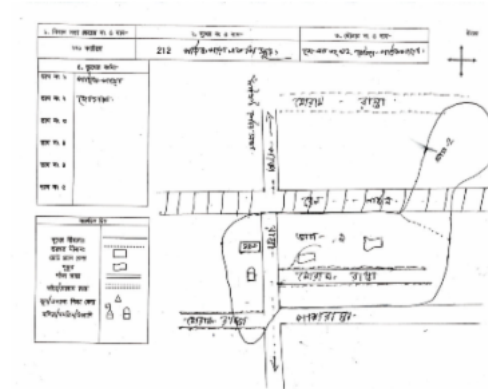

নির্বাচক নিবন্ধন আধিকারিকের স্বাক্ষর

Nazri Naksha

Google Map View

Polling Station Building Front View

Polling Station Front View

Cad View

Key MAP View

1 নাম : মতি সেখ পিতার নাম : লালিম সেখ বাড়ির নং : n00133 বয়স : 39 লিঙ্গ : পুরুষ	TLK1000108 ফটো উপলব্ধ	2 নাম : সেখ মহম্মদ আজিজুল হক পিতার নাম : সেখ মহম্মদ ইলিয়াস বাড়ির নং : n0063 বয়স : 47 লিঙ্গ : পুরুষ	TLK2126464 ফটো উপলব্ধ	3 নাম : মোহেরুল বিবি স্বামীর নাম : সেখ মহম্মদ আজিজুল হক বাড়ির নং : n0063 বয়স : 38 লিঙ্গ : মহিলা	HGD2432417 ফটো উপলব্ধ
4 নাম : রেনিচা বিবি স্বামীর নাম : গোলাই সেখ বাড়ির নং : n0033 বয়স : 52 লিঙ্গ : মহিলা	TLK2104081 ফটো উপলব্ধ	5 নাম : মহম্মদ কামিল সেখ পিতার নাম : নজ্জ সেখ বাড়ির নং : n0033 বয়স : 40 লিঙ্গ : পুরুষ	HGD2167526 ফটো উপলব্ধ	6 নাম : সেখ মহম্মদ আল পিতার নাম : নজ্জ সেখ বাড়ির নং : n0033 বয়স : 40 লিঙ্গ : পুরুষ	HGD2167534 ফটো উপলব্ধ
7 নাম : রিজিয়া বিবি স্বামীর নাম : নজ্জ সেখ বাড়ির নং : n0033 বয়স : 70 লিঙ্গ : মহিলা	WB/40/279/009287 ফটো উপলব্ধ	8 নাম : নূরজাহান বিবি স্বামীর নাম : মনু সেখ বাড়ির নং : n0020 বয়স : 37 লিঙ্গ : মহিলা	TLK1101351 ফটো উপলব্ধ	9 নাম : মনু সেখ পিতার নাম : হান্নান সেখ বাড়ির নং : n0020 বয়স : 38 লিঙ্গ : পুরুষ	TLK1101344 ফটো উপলব্ধ
10 নাম : শরিফুল বিবি স্বামীর নাম : কুতুব সেখ বাড়ির নং : n0020 বয়স : 49 লিঙ্গ : মহিলা	HGD2165314 ফটো উপলব্ধ	11 নাম : কুতুব সেখ পিতার নাম : হান্নান সেখ বাড়ির নং : n0020 বয়স : 48 লিঙ্গ : পুরুষ	WB/40/279/009848 ফটো উপলব্ধ	12 নাম : জোলেকু বিবি স্বামীর নাম : আমিনুর সেখ বাড়ির নং : n0034 বয়স : 43 লিঙ্গ : মহিলা	HGD2520716 ফটো উপলব্ধ
13 নাম : আমিনুর সেখ পিতার নাম : আতিয়ার রহমান সেখ বাড়ির নং : n0134 বয়স : 53 লিঙ্গ : পুরুষ	HGD2520724 ফটো উপলব্ধ	14 নাম : কাকুলী বেগম স্বামীর নাম : সেখ মহঃ মহিউদ্দিন বাড়ির নং : n0131 বয়স : 36 লিঙ্গ : মহিলা	HGD2674745 ফটো উপলব্ধ	15 নাম : গোলেনুর বিবি স্বামীর নাম : বাপন সেখ বাড়ির নং : n0013 বয়স : 33 লিঙ্গ : মহিলা	TLK1287275 ফটো উপলব্ধ
16 নাম : বাপন সেখ পিতার নাম : লালিম সেখ বাড়ির নং : n0013 বয়স : 39 লিঙ্গ : পুরুষ	TLK0967901 ফটো উপলব্ধ	17 নাম : খাদিজা খাতুন বিবি স্বামীর নাম : মতি সেখ বাড়ির নং : n0013 বয়স : 31 লিঙ্গ : মহিলা	TLK1406040 ফটো উপলব্ধ	18 নাম : মহঃ গফফার পিতার নাম : মহঃ রোমজান বাড়ির নং : n0013 বয়স : 55 লিঙ্গ : পুরুষ	TLK1101336 ফটো উপলব্ধ
19 নাম : শেরিনা বিবি স্বামীর নাম : মহঃ রফিক সেখ বাড়ির নং : n0111 বয়স : 38 লিঙ্গ : মহিলা	HGD2613032 ফটো উপলব্ধ	20 নাম : মহম্মদ রফিক সেখ পিতার নাম : দবির সেখ বাড়ির নং : n0111 বয়স : 48 লিঙ্গ : পুরুষ	WB/40/279/009352 ফটো উপলব্ধ	21 নাম : মনিকা বিবি স্বামীর নাম : মনু সেখ বাড়ির নং : n0111 বয়স : 39 লিঙ্গ : মহিলা	HGD2432458 ফটো উপলব্ধ
22 নাম : সনু সেখ পিতার নাম : দবির সেখ বাড়ির নং : n0111 বয়স : 50 লিঙ্গ : পুরুষ	HGD2611333 ফটো উপলব্ধ	23 নাম : আনজুরা বিবি স্বামীর নাম : দবির সেখ বাড়ির নং : n0111 বয়স : 70 লিঙ্গ : মহিলা	WB/40/279/009271 ফটো উপলব্ধ	24 নাম : আরবি পারভিন বিবি স্বামীর নাম : সুরত আলি সেখ বাড়ির নং : n0181 বয়স : 41 লিঙ্গ : মহিলা	TLK0629659 ফটো উপলব্ধ
25 নাম : মোহেরুল খাতুন স্বামীর নাম : মহঃ গফফার সেখ বাড়ির নং : n0144 বয়স : 52 লিঙ্গ : মহিলা	TLK1101609 ফটো উপলব্ধ	26 নাম : আজিজুল মল্লিক পিতার নাম : রহমান মল্লিক বাড়ির নং : n0009 বয়স : 37 লিঙ্গ : পুরুষ	TLK1101302 ফটো উপলব্ধ	27 নাম : জুহুরা বিবি মল্লিক স্বামীর নাম : রহমান মল্লিক বাড়ির নং : n0009 বয়স : 54 লিঙ্গ : মহিলা	WB/40/279/009249 ফটো উপলব্ধ
28 নাম : রহমান মল্লিক পিতার নাম : কাসেম মল্লিক বাড়ির নং : n0009 বয়স : 60 লিঙ্গ : পুরুষ	WB/40/279/009327 ফটো উপলব্ধ	29 নাম : ছাবেদ আলি মল্লিক পিতার নাম : সামসুদ্দিন মল্লিক বাড়ির নং : n0057 বয়স : 31 লিঙ্গ : পুরুষ	TLK1530211 ফটো উপলব্ধ	30 নাম : আব্বাস মল্লিক পিতার নাম : সামসুদ্দিন মল্লিক বাড়ির নং : n0057 বয়স : 38 লিঙ্গ : পুরুষ	HGD2613016 ফটো উপলব্ধ