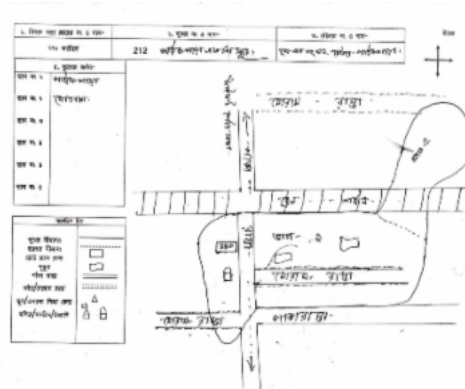

নির্বাচক নিবন্ধন আধিকারিকের স্বাক্ষর

Nazri Naksha

Google Map View

Polling Station Building Front View

Polling Station Front View

Cad View

Key MAP View

1 নাম : মতি সেখ পিতার নাম : লালিম সেখ বাড়ির নং : n00133 বয়স : 39 লিঙ্গ : পুরুষ	TLK1000108 ফটো উপলব্ধ	2 নাম : সেখ মহম্মদ আজিজুল হক পিতার নাম : সেখ মহম্মদ ইলিয়াস বাড়ির নং : n0063 বয়স : 47 লিঙ্গ : পুরুষ	TLK2126464 ফটো উপলব্ধ	3 নাম : মোহেরুল বিবি স্বামীর নাম : সেখ মহম্মদ আজিজুল হক বাড়ির নং : n0063 বয়স : 38 লিঙ্গ : মহিলা	HGD2432417 ফটো উপলব্ধ
4 নাম : রেনিচা বিবি স্বামীর নাম : গোলাই সেখ বাড়ির নং : n0033 বয়স : 52 লিঙ্গ : মহিলা	TLK2104081 ফটো উপলব্ধ	5 নাম : মহম্মদ কামিল সেখ পিতার নাম : নজ্জ সেখ বাড়ির নং : n0033 বয়স : 40 লিঙ্গ : পুরুষ	HGD2167526 ফটো উপলব্ধ	6 নাম : সেখ মহম্মদ আল পিতার নাম : নজ্জ সেখ বাড়ির নং : n0033 বয়স : 40 লিঙ্গ : পুরুষ	HGD2167534 ফটো উপলব্ধ
7 নাম : রিজিয়া বিবি স্বামীর নাম : নজ্জ সেখ বাড়ির নং : n0033 বয়স : 70 লিঙ্গ : মহিলা	WB/40/279/009287 ফটো উপলব্ধ	8 নাম : নূরজাহান বিবি স্বামীর নাম : মনু সেখ বাড়ির নং : n0020 বয়স : 37 লিঙ্গ : মহিলা	TLK1101351 ফটো উপলব্ধ	9 নাম : মনু সেখ পিতার নাম : হান্নান সেখ বাড়ির নং : n0020 বয়স : 38 লিঙ্গ : পুরুষ	TLK1101344 ফটো উপলব্ধ
10 নাম : শরিফুল বিবি স্বামীর নাম : কুতুব সেখ বাড়ির নং : n0020 বয়স : 49 লিঙ্গ : মহিলা	HGD2165314 ফটো উপলব্ধ	11 নাম : কুতুব সেখ পিতার নাম : হান্নান সেখ বাড়ির নং : n0020 বয়স : 48 লিঙ্গ : পুরুষ	WB/40/279/009848 ফটো উপলব্ধ	12 নাম : জোলেকু বিবি স্বামীর নাম : আমিনুর সেখ বাড়ির নং : n0034 বয়স : 43 লিঙ্গ : মহিলা	HGD2520716 ফটো উপলব্ধ
13 নাম : আমিনুর সেখ পিতার নাম : আতিয়ার রহমান সেখ বাড়ির নং : n0134 বয়স : 53 লিঙ্গ : পুরুষ	HGD2520724 ফটো উপলব্ধ	14 নাম : কাকুলী বেগম স্বামীর নাম : সেখ মহঃ মহিউদ্দিন বাড়ির নং : n0131 বয়স : 36 লিঙ্গ : মহিলা	HGD2674745 ফটো উপলব্ধ	15 নাম : গোলেনুর বিবি স্বামীর নাম : বাপন সেখ বাড়ির নং : n0013 বয়স : 33 লিঙ্গ : মহিলা	TLK1287275 ফটো উপলব্ধ
16 নাম : বাপন সেখ পিতার নাম : লালিম সেখ বাড়ির নং : n0013 বয়স : 39 লিঙ্গ : পুরুষ	TLK0967901 ফটো উপলব্ধ	17 নাম : খাদিজা খাতুন বিবি স্বামীর নাম : মতি সেখ বাড়ির নং : n0013 বয়স : 31 লিঙ্গ : মহিলা	TLK1406040 ফটো উপলব্ধ	18 নাম : মহঃ গফফার পিতার নাম : মহঃ রোমজান বাড়ির নং : n0013 বয়স : 55 লিঙ্গ : পুরুষ	TLK1101336 ফটো উপলব্ধ
19 নাম : শেরিনা বিবি স্বামীর নাম : মহঃ রফিক সেখ বাড়ির নং : n0111 বয়স : 38 লিঙ্গ : মহিলা	HGD2613032 ফটো উপলব্ধ	20 নাম : মহম্মদ রফিক সেখ পিতার নাম : দবির সেখ বাড়ির নং : n0111 বয়স : 48 লিঙ্গ : পুরুষ	WB/40/279/009352 ফটো উপলব্ধ	21 নাম : মনিকা বিবি স্বামীর নাম : মনু সেখ বাড়ির নং : n0111 বয়স : 39 লিঙ্গ : মহিলা	HGD2432458 ফটো উপলব্ধ
22 নাম : সনু সেখ পিতার নাম : দবির সেখ বাড়ির নং : n0111 বয়স : 50 লিঙ্গ : পুরুষ	HGD2611333 ফটো উপলব্ধ	23 নাম : আনজুরা বিবি স্বামীর নাম : দবির সেখ বাড়ির নং : n0111 বয়স : 70 লিঙ্গ : মহিলা	WB/40/279/009271 ফটো উপলব্ধ	24 নাম : আরবি পারভিন বিবি স্বামীর নাম : সুরত আলি সেখ বাড়ির নং : n0181 বয়স : 41 লিঙ্গ : মহিলা	TLK0629659 ফটো উপলব্ধ
25 নাম : মোহেরুল খাতুন স্বামীর নাম : মহঃ গফফার সেখ বাড়ির নং : n0144 বয়স : 52 লিঙ্গ : মহিলা	TLK1101609 ফটো উপলব্ধ	26 নাম : আজিজুল মল্লিক পিতার নাম : রহমান মল্লিক বাড়ির নং : n0009 বয়স : 37 লিঙ্গ : পুরুষ	TLK1101302 ফটো উপলব্ধ	27 নাম : জুহুরা বিবি মল্লিক স্বামীর নাম : রহমান মল্লিক বাড়ির নং : n0009 বয়স : 54 লিঙ্গ : মহিলা	WB/40/279/009249 ফটো উপলব্ধ
28 নাম : রহমান মল্লিক পিতার নাম : কাসেম মল্লিক বাড়ির নং : n0009 বয়স : 60 লিঙ্গ : পুরুষ	WB/40/279/009327 ফটো উপলব্ধ	29 নাম : ছাবেদ আলি মল্লিক পিতার নাম : সামসুদ্দিন মল্লিক বাড়ির নং : n0057 বয়স : 31 লিঙ্গ : পুরুষ	TLK1530211 ফটো উপলব্ধ	30 নাম : আব্বাস মল্লিক পিতার নাম : সামসুদ্দিন মল্লিক বাড়ির নং : n0057 বয়স : 38 লিঙ্গ : পুরুষ	HGD2613016 ফটো উপলব্ধ