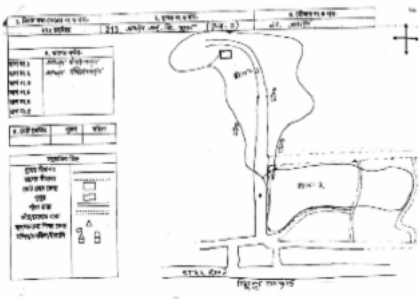

Nazri Naksha